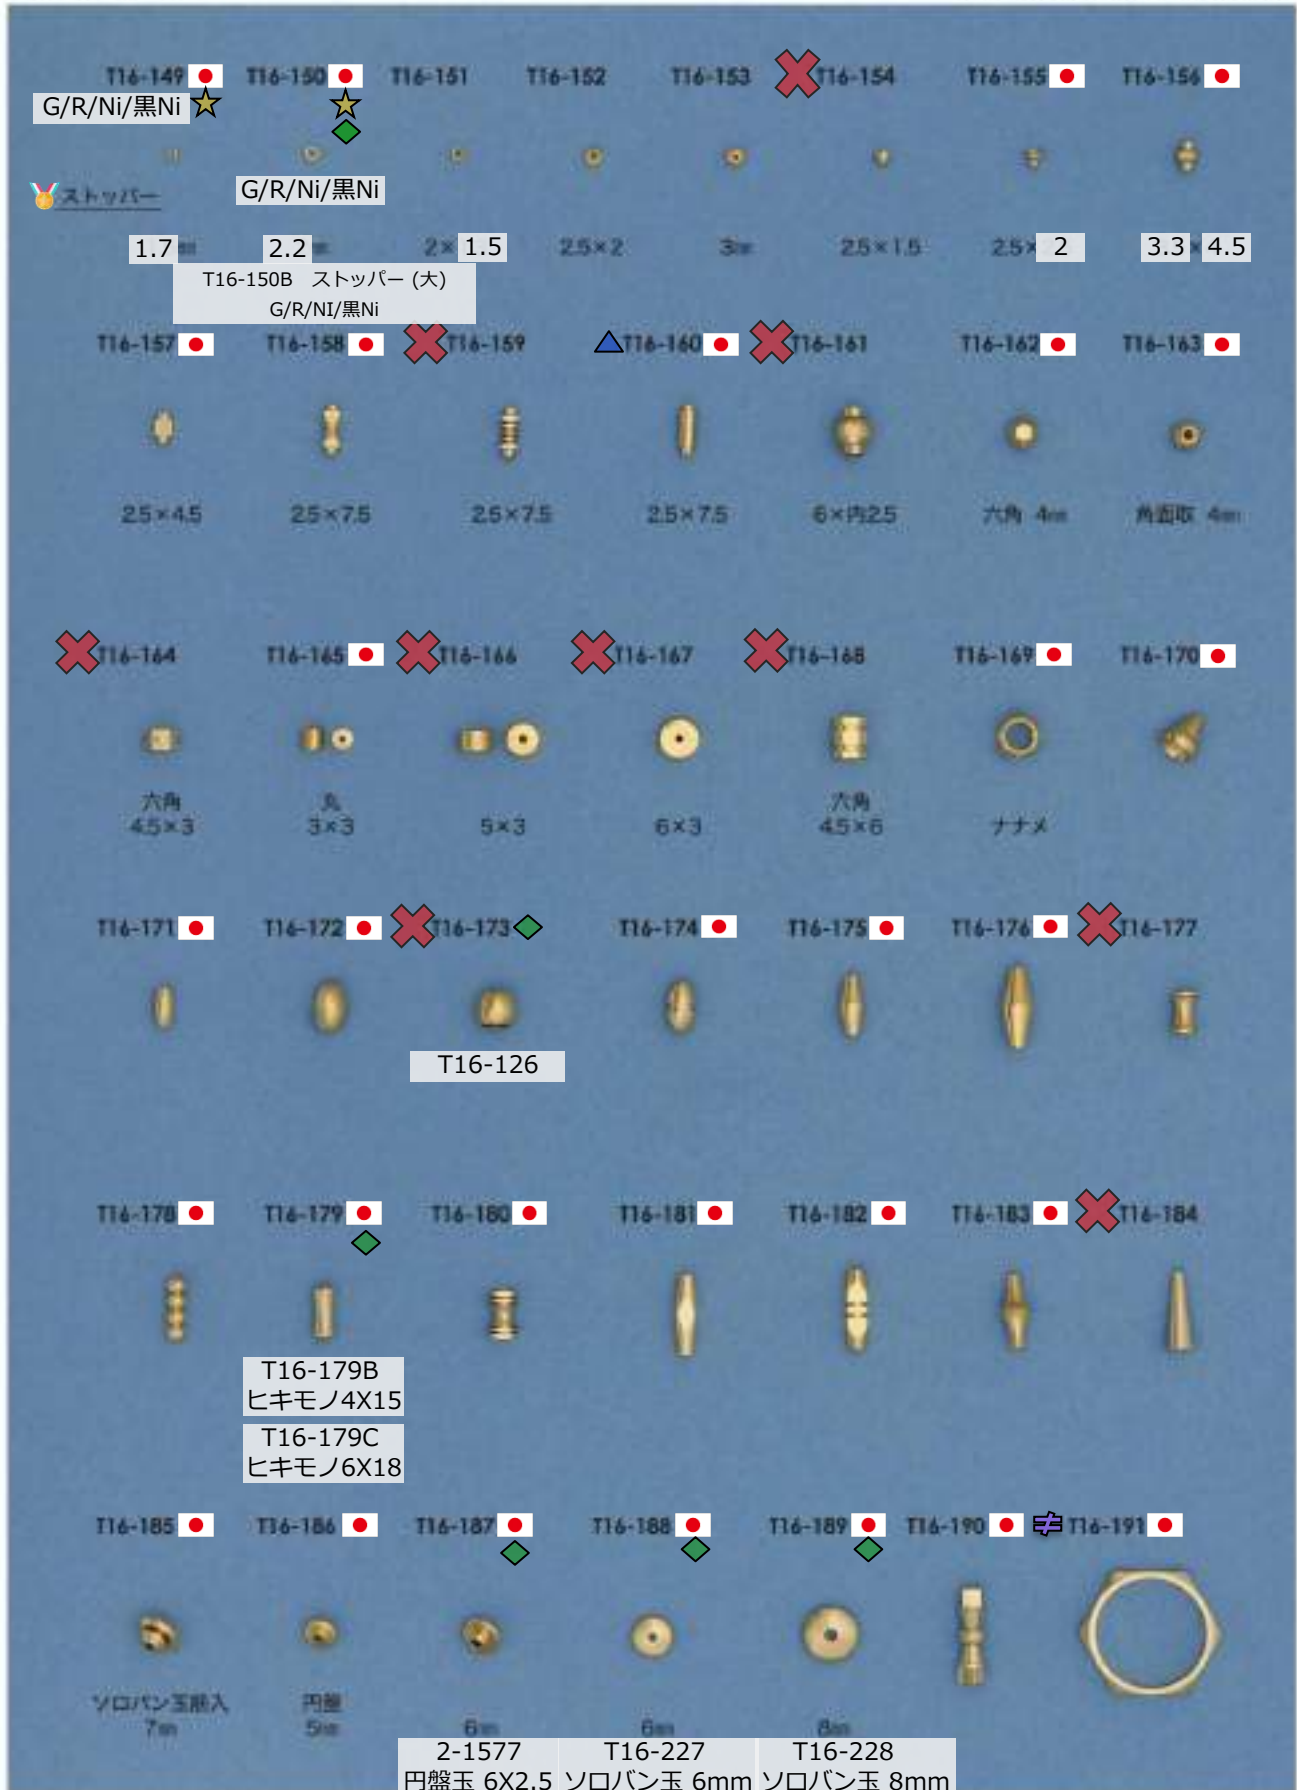

60

販売単位: 記載なし⇒ 個・セット P⇒ペア g⇒グラム m⇒メートル 本⇒本数

✕: 廃番・入荷未定
▲: 受注発注

👑: 人気・オススメ
★: メッキ付有

🚫: 在庫無くなり次第、仕様・取扱い変更予定
◇: 類似品、代替品 当ページ外に有

📄: 商品メモご確認ください
✉: お問い合わせください

ストッパー他 T16-149~155 ストッパー
1000個単位の販売

販売単位: 記載なし⇒ 個・セット P⇒ペア g⇒グラム m⇒メートル 本⇒本数