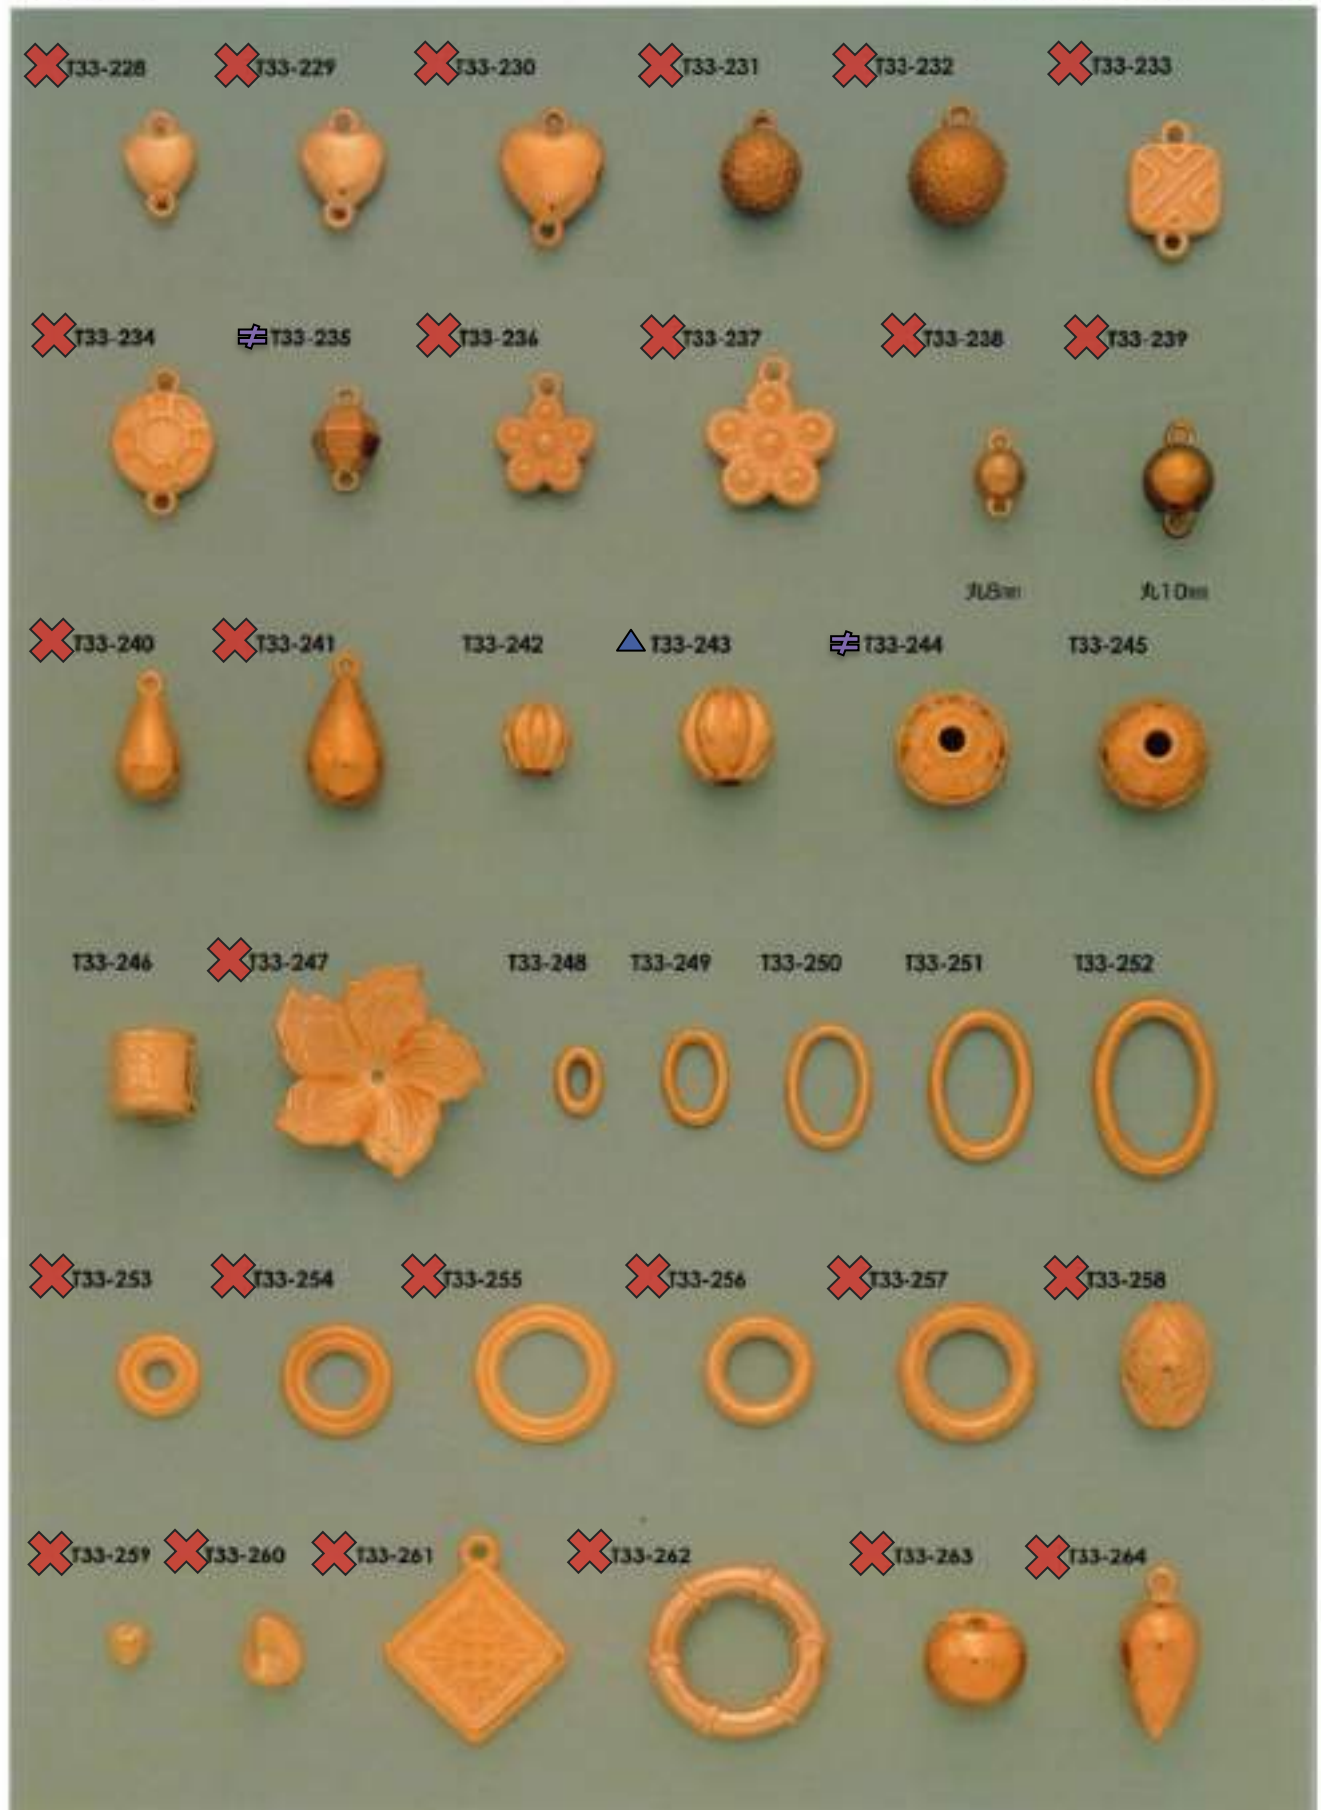

銅玉リング

204

販売単位: 記載なし⇒ 個・セット P⇒ペア g⇒グラム m⇒メートル 本⇒本数

- ✕ : 廃番・入荷未定
- ★ : 人気・オススメ
- ⇄ : 在庫無くなり次第、仕様・取扱い変更予定
- ▲ : 受注発注
- ☆ : メッキ付有
- : 類似品、代替品 当ページ外に有

- 📄 : 商品メモご確認ください
- 📧 : お問い合わせください