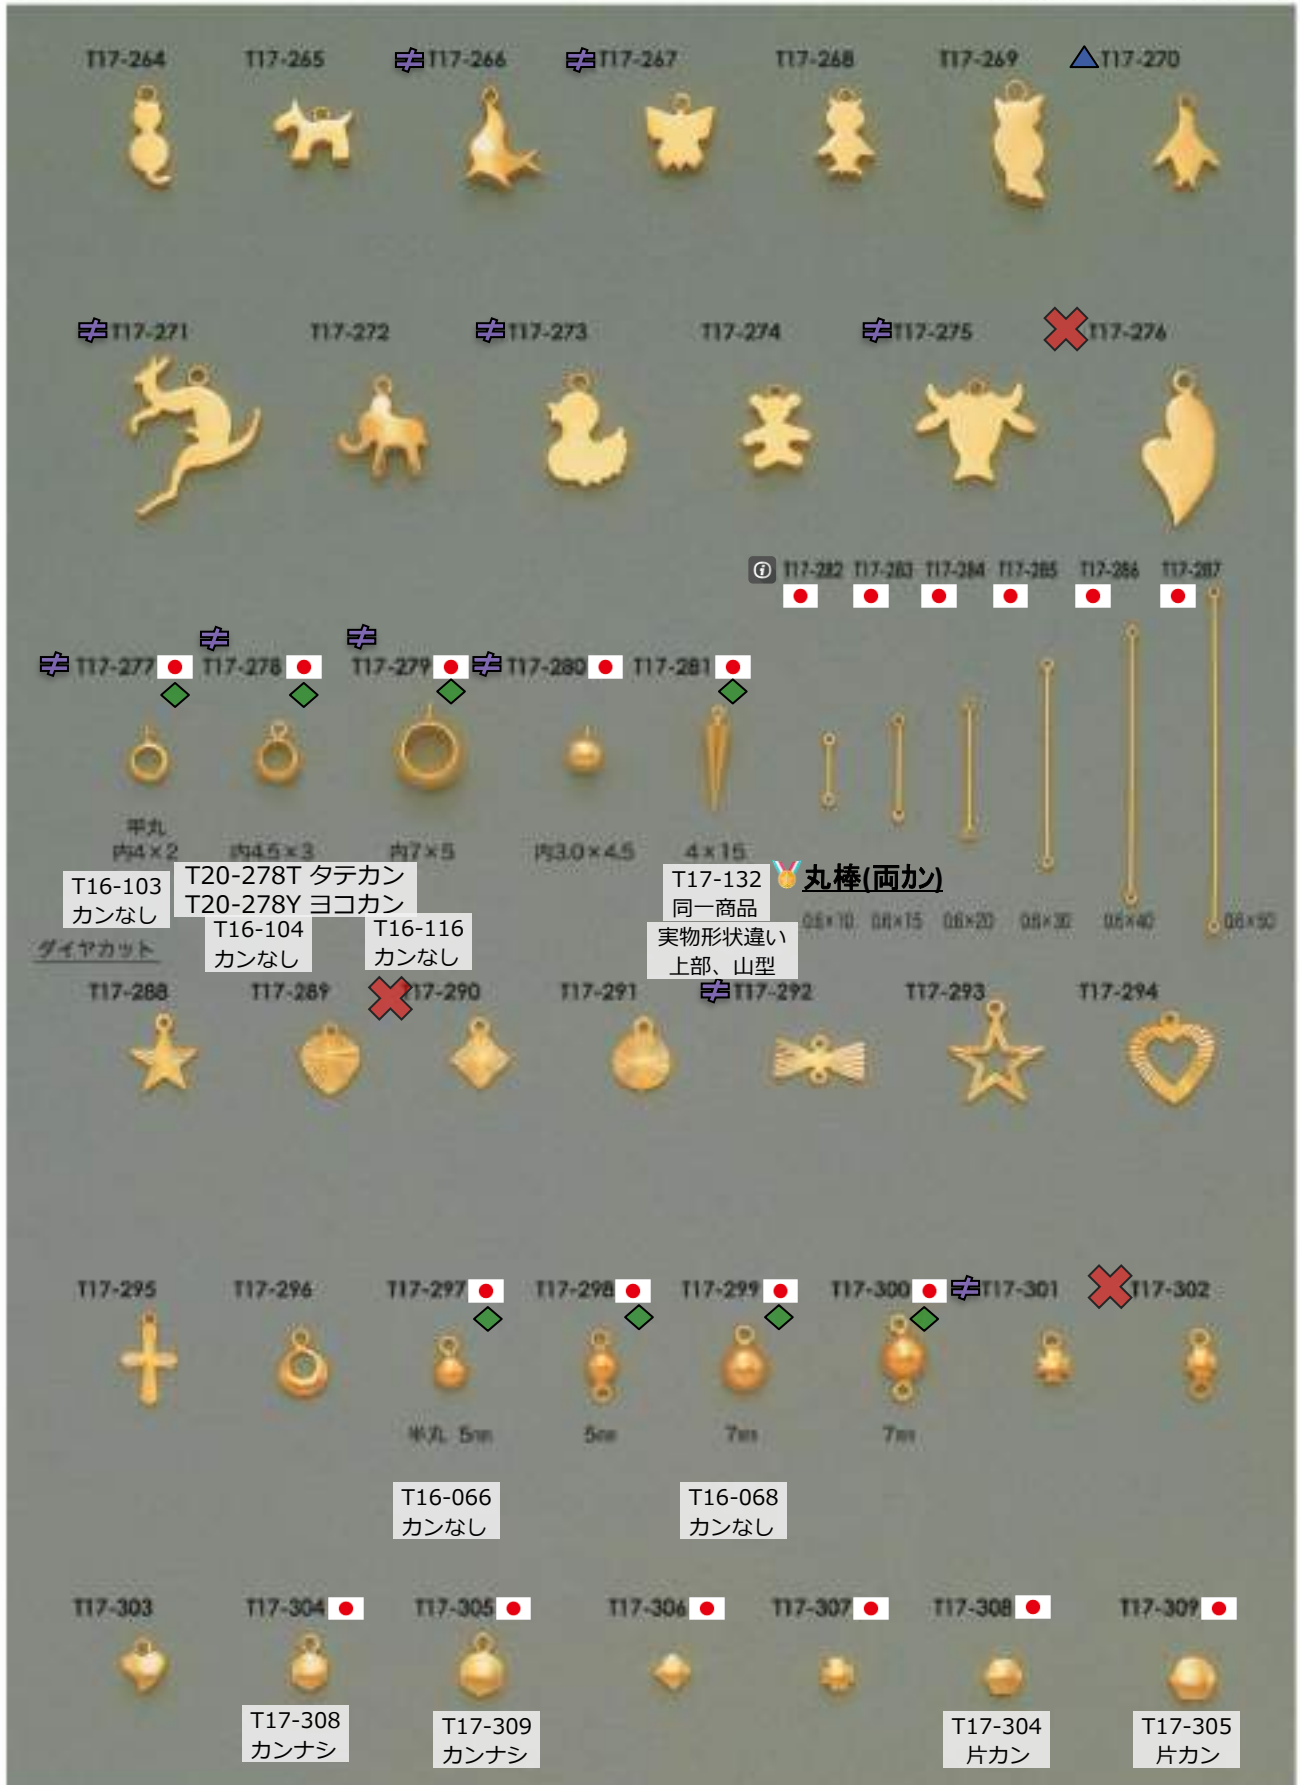

販売単位: 記載なし⇒ 個・セット P⇒ペア g⇒グラム m⇒メートル 本⇒本数

✕ : 廃番・入荷未定
▲ : 受注発注

★ : 人気・オススメ
☆ : メッキ付有

📦 : 在庫無くなり次第、仕様・取扱い変更予定
◆ : 類似品、代替品 当ページ外に有

📄 : 商品メモご確認ください
📧 : お問い合わせください

ハート・星・月ノ輪

T17-225 半甲丸	T17-226 半甲丸	≠ T17-227 半甲丸	T17-228 ◆ タテ穴 T15-043 石入	✕ T17-229 半甲丸	▲ T17-230 ◆ ヨコ穴 実物サイズ違い	T17-231 ◆ 無穴 ※傷有の為特価
T17-232 半甲丸	👑 T17-233 星	T17-234 ◆ 無穴 T15-041 石入	T17-235 ◆ タテ穴	T17-236 星 実物サイズ違い	≠ T17-237 星	
T17-238 両面	T17-239 両面 実物形状違い	✕ T17-240 両面	T17-241 両面	👑 T17-242 星	▲ T17-243 星	T17-244 星 実物サイズ違い
T17-245 🇯🇵 ◆ 👑 月ノ輪 8mm T17-245B 月の輪 6mm	T17-246 🇯🇵 10mm	T17-247 🇯🇵 12mm	T17-248 🇯🇵 14mm	T17-249 🇯🇵 17mm	T17-250 🇯🇵 18mm	
T17-251 🇯🇵 20mm	≠ T17-252 月ノ輪	T17-253 月ノ輪	≠ T17-254 ハート	T17-255 🇯🇵 20mm	T17-256 🇯🇵 ◆ 三日月 12mm T17-256B 片面 12mm	
T17-257 🇯🇵 平面月 12mm	T17-258 🇯🇵 15mm	T17-259 ナメ穴	T17-260 ナメ穴	≠ T17-261 ◆ ナメ穴	T17-262 ◆ ナメ穴	T17-263 ◆ 無穴 T20-263B 5.5mm 無穴

販売単位: 記載なし⇒ 個・セット P⇒ペア g⇒グラム m⇒メートル 本⇒本数

✕ : 廃番・入荷未定
▲ : 受注発注

👑 : 人気・オススメ
★ : メッキ付有

≠ : 在庫無くなり次第、仕様・取扱い変更予定
◆ : 類似品、代替品 当ページ外に有

📄 : 商品メモご確認ください
📧 : お問い合わせください

加工物

販売単位: 記載なし⇒ 個・セット P⇒ペア g⇒グラム m⇒メートル 本⇒本数

✖ : 廃番・入荷未定
▲ : 受注発注