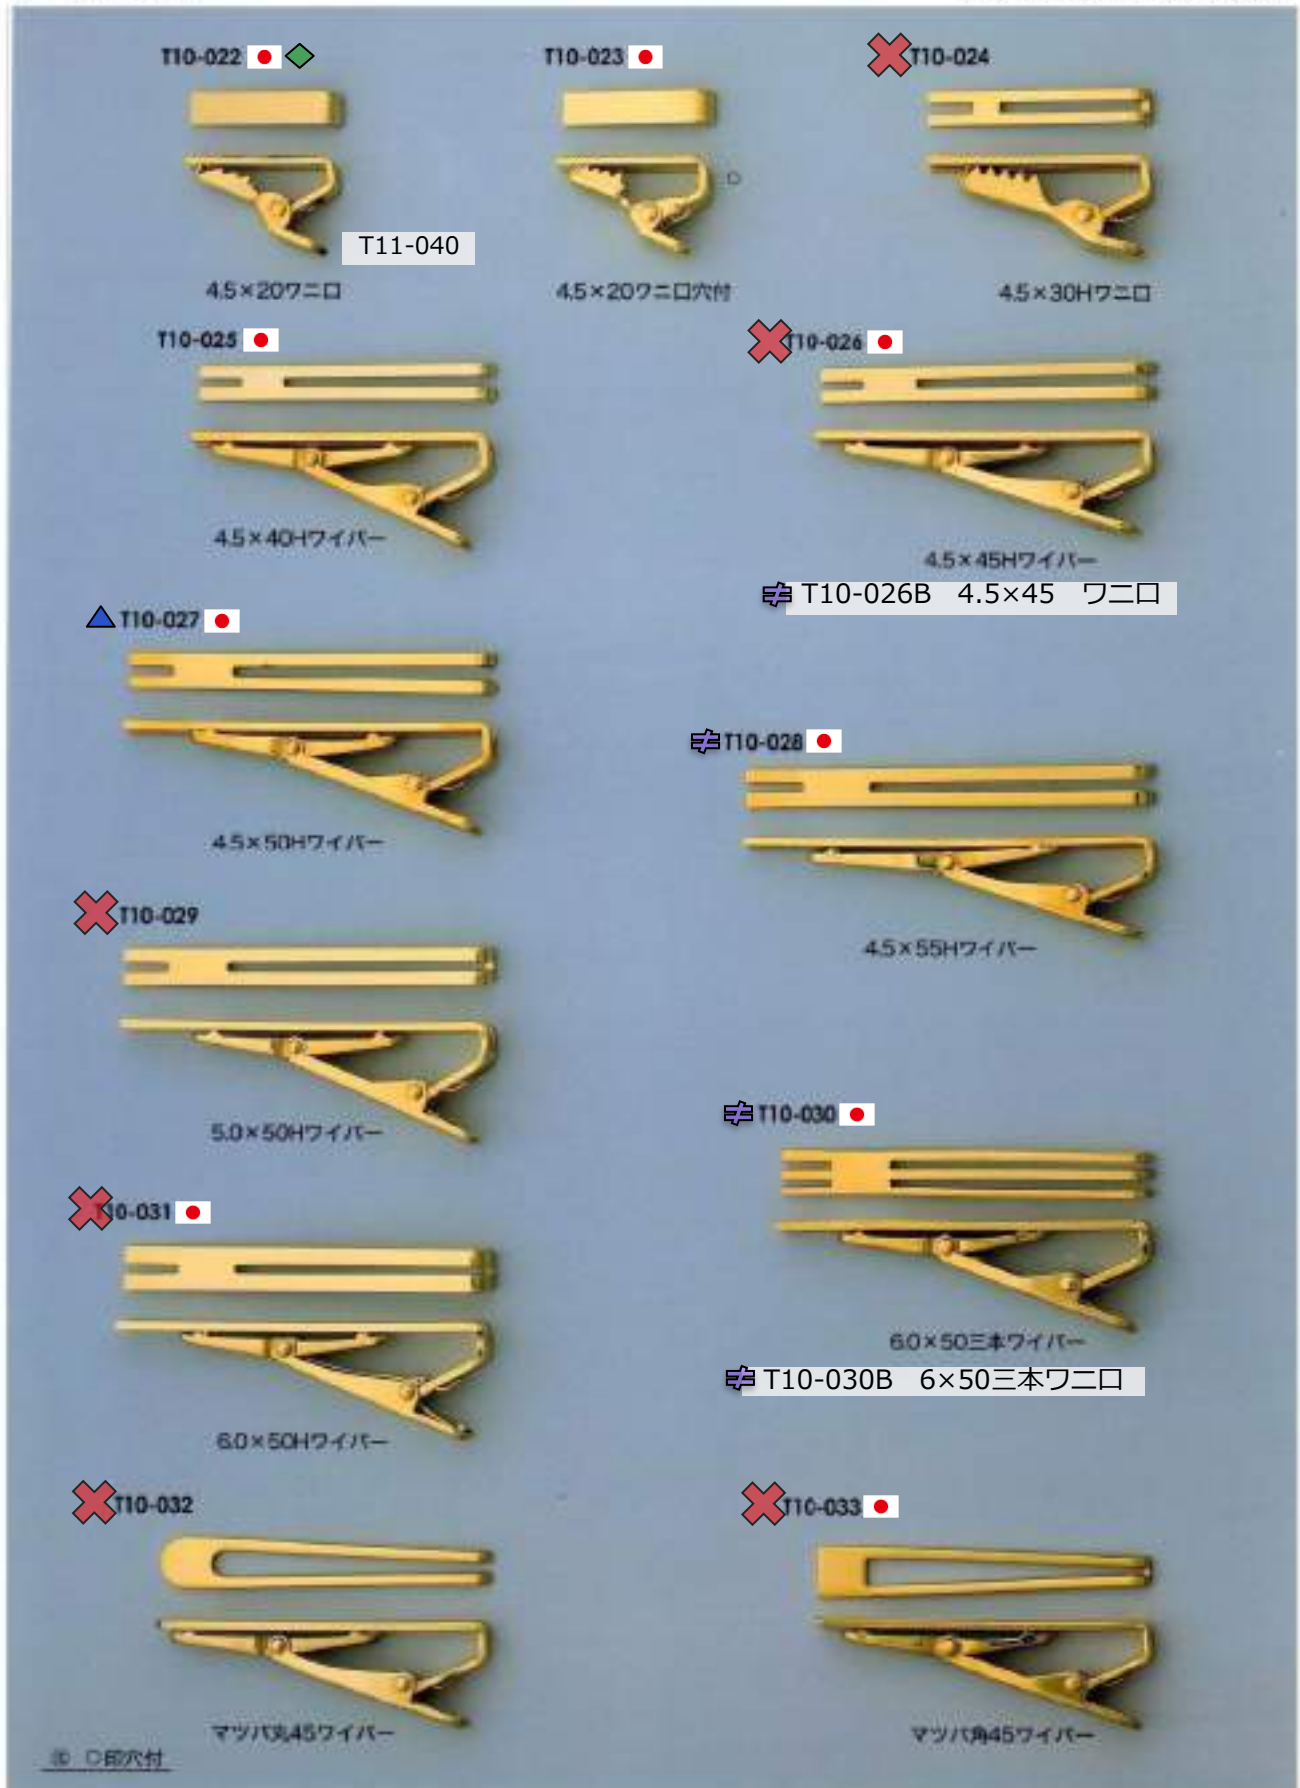

タイ止め金具

販売単位: 記載なし⇒ 個・セット P⇒ペア g⇒グラム m⇒メートル 本⇒本数

✕ : 廃番・入荷未定
▲ : 受注発注

★ : 人気・オススメ
☆ : メッキ付有

⇒ : 在庫無くなり次第、仕様・取扱い変更予定
◆ : 類似品、代替品 当ページ外に有

① : 商品メモご確認ください
✉ : お問い合わせください