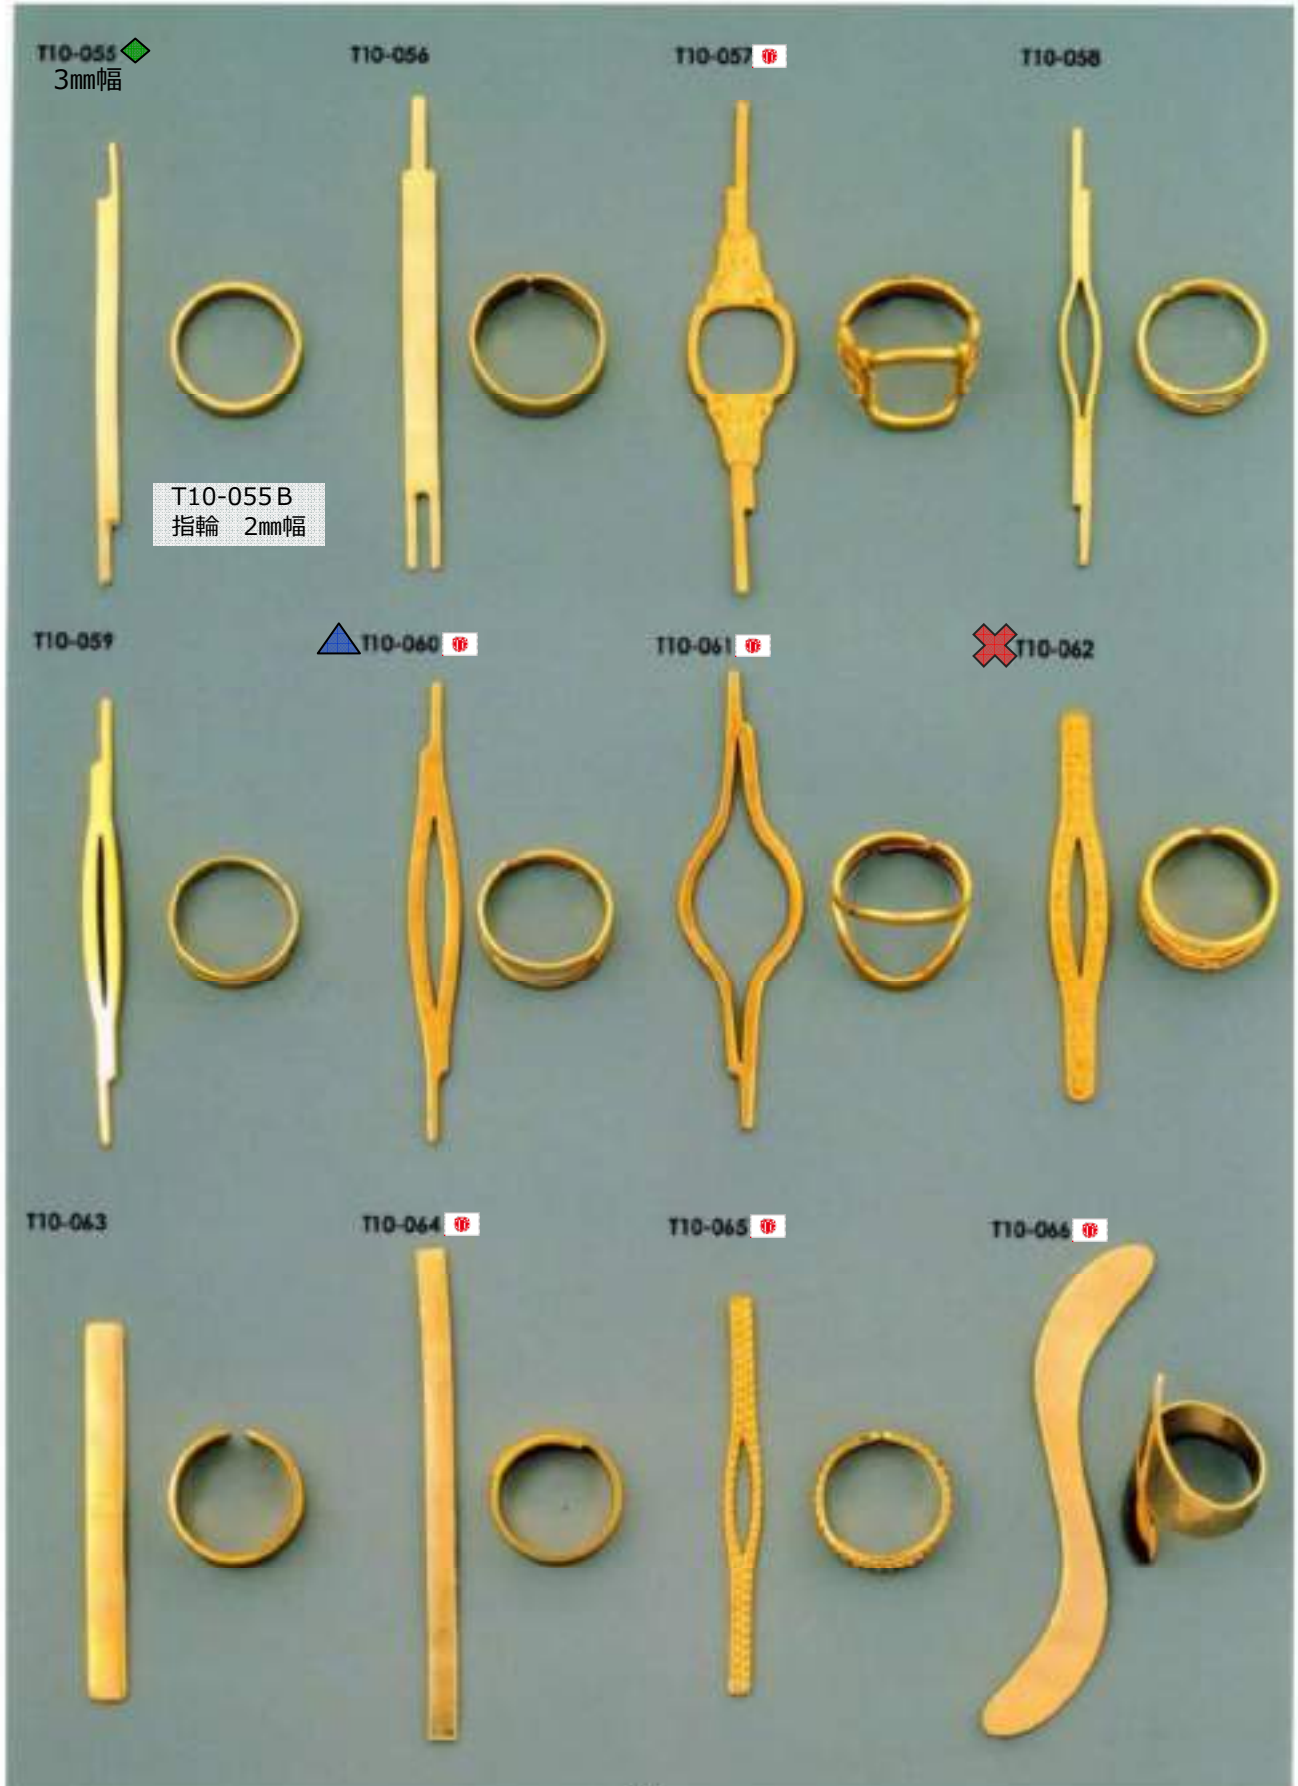

指輪・フリーサイズ ※リングになっている状態での販売です

販売単位: 記載なし⇒ 個・セット P⇒ペア g⇒グラム m⇒メートル 本⇒本数

✕ : 廃番・入荷未定
 ▲ : 受注発注

🏆 : 人気・オススメ
 ☆ : メッキ付有

📦 : 在庫無くなり次第、仕様・取扱い変更予定
 ◆ : 類似品、代替品 当ページ外に有

📄 : 商品メモご確認ください
 📧 : お問い合わせください

指輪・フリーサイズ ※リングになっている状態での販売です