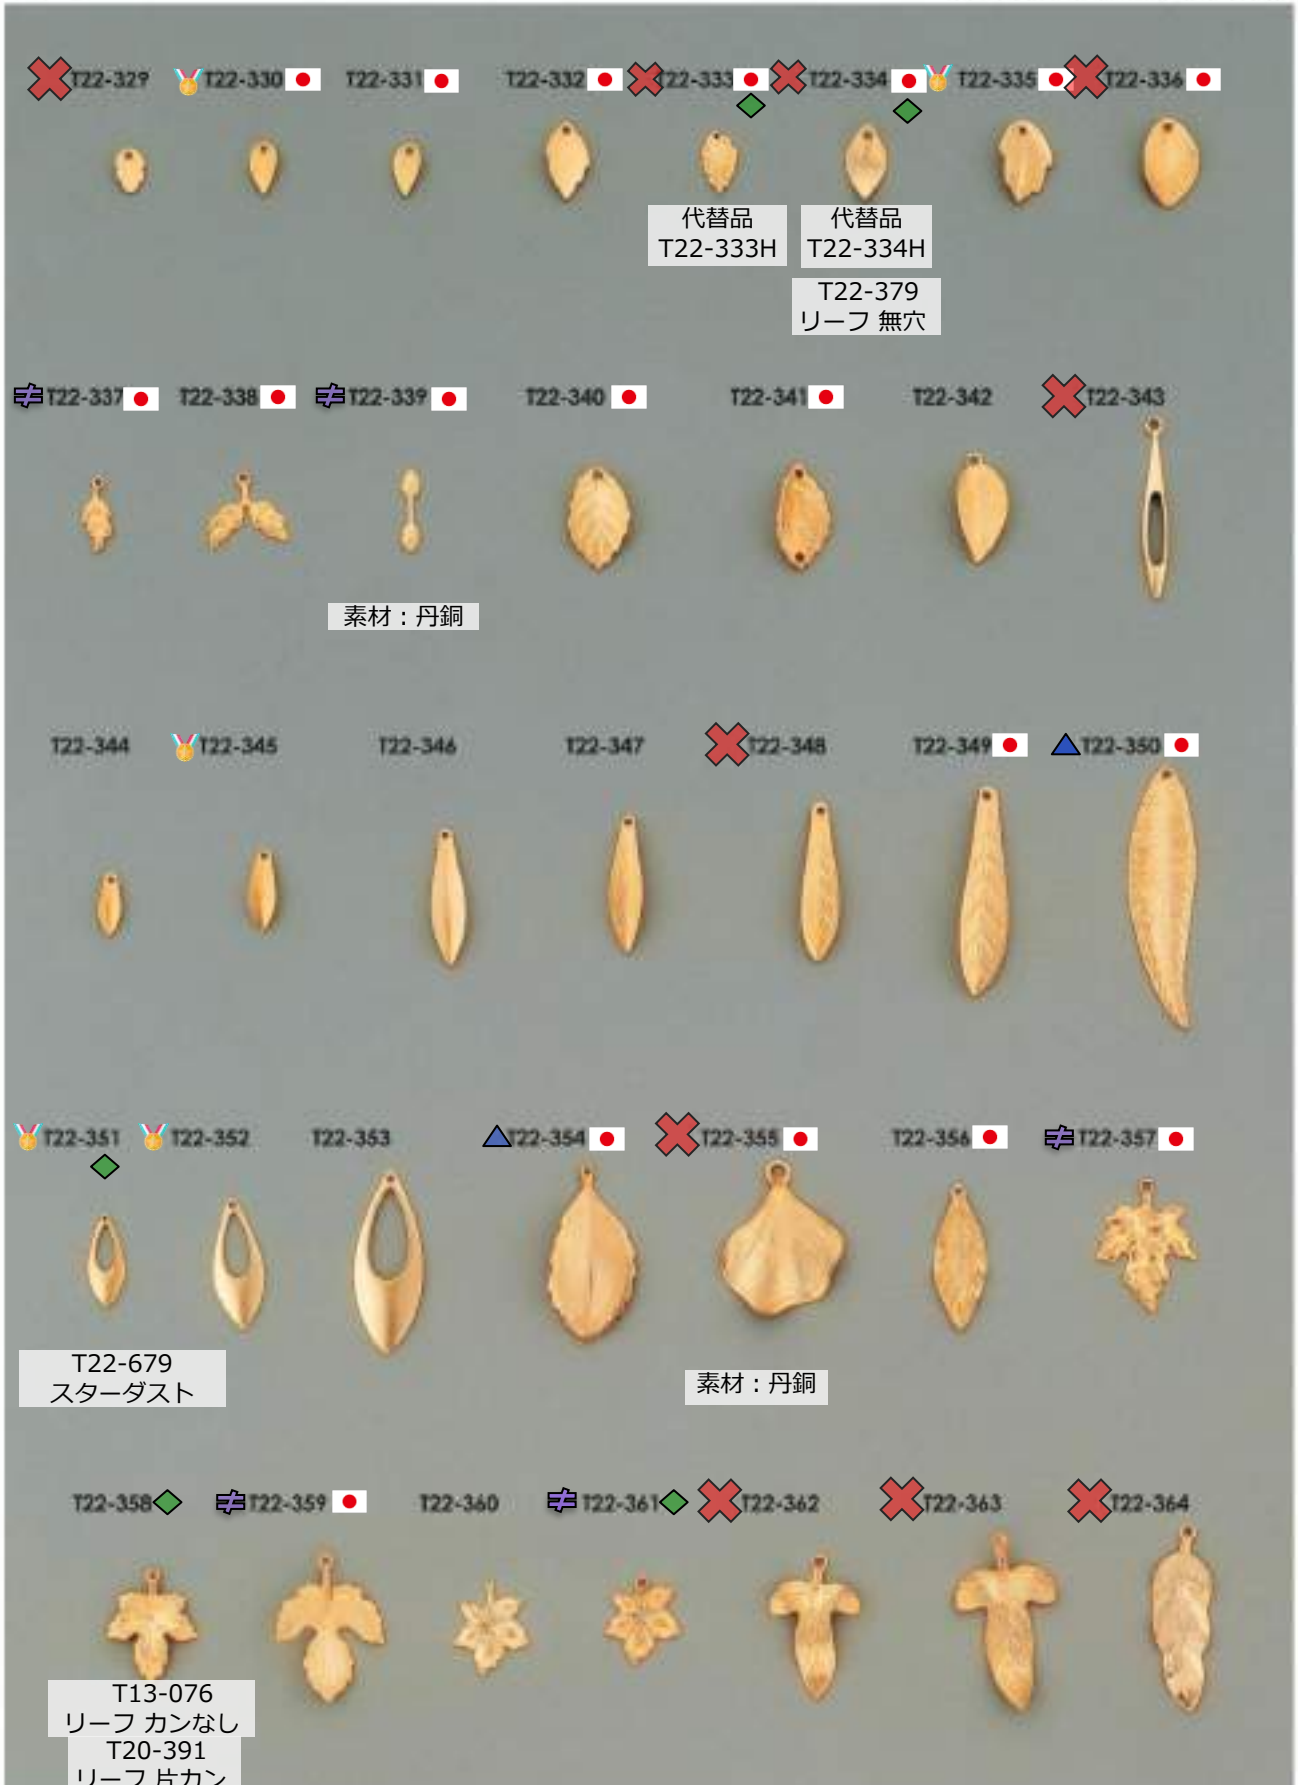

リーフ

代替品 T22-333H
代替品 T22-334H
T22-379
リーフ 無穴

素材: 丹銅

T22-679
スターダスト

素材: 丹銅

T13-076
リーフ カンなし
T20-391
リーフ 片カン