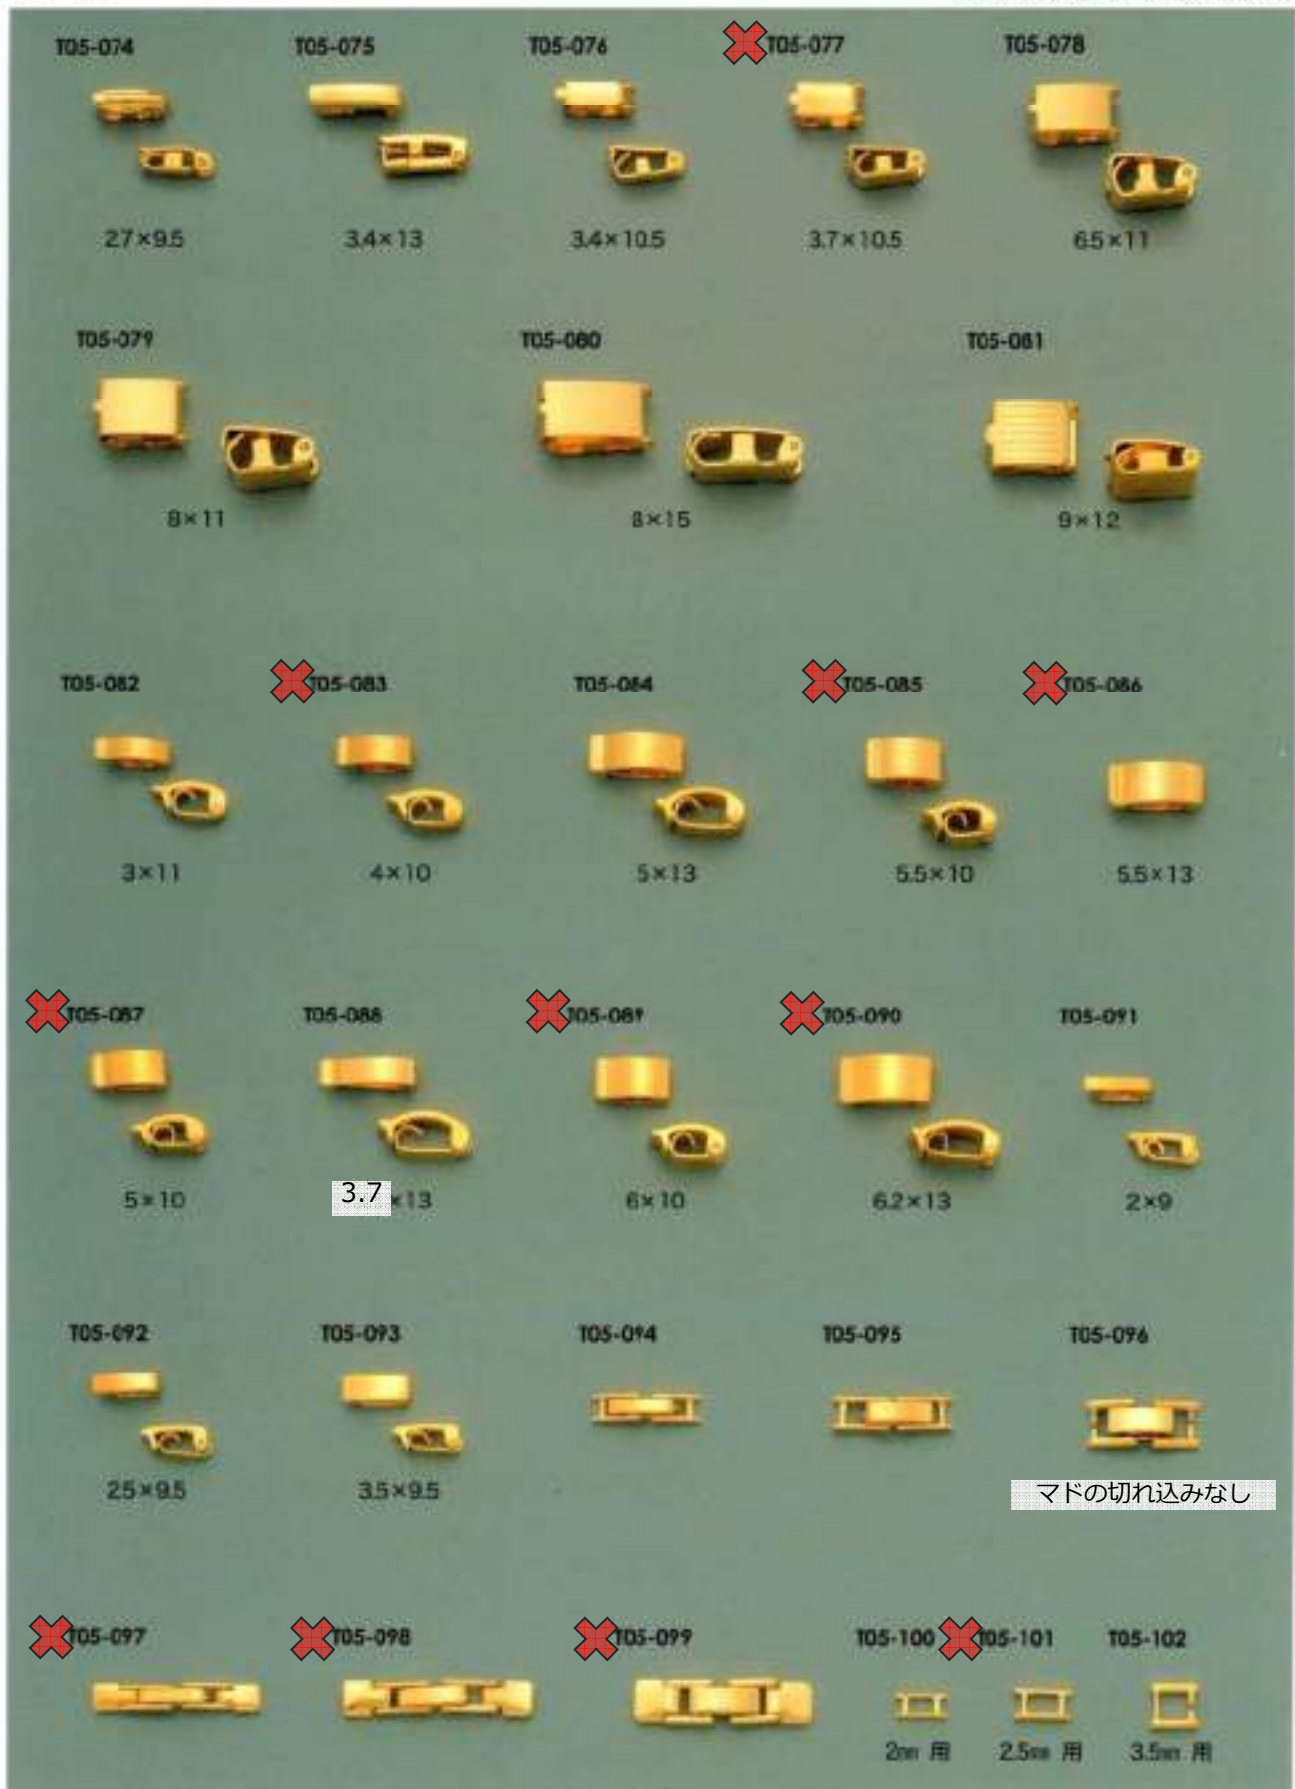

中 留

販売単位: 記載なし⇒ 個・セット P⇒ペア g⇒グラム m⇒メートル 本⇒本数

~~✕~~: 廃番・入荷未定

👑: 人気・オススメ

📦: 在庫無くなり次第、仕様・取扱い変更予定

📄: 商品メモご確認ください

▲: 受注発注

★: メッキ付有

📌: 類似品、代替品 当ページ外に有

✉: お問い合わせください