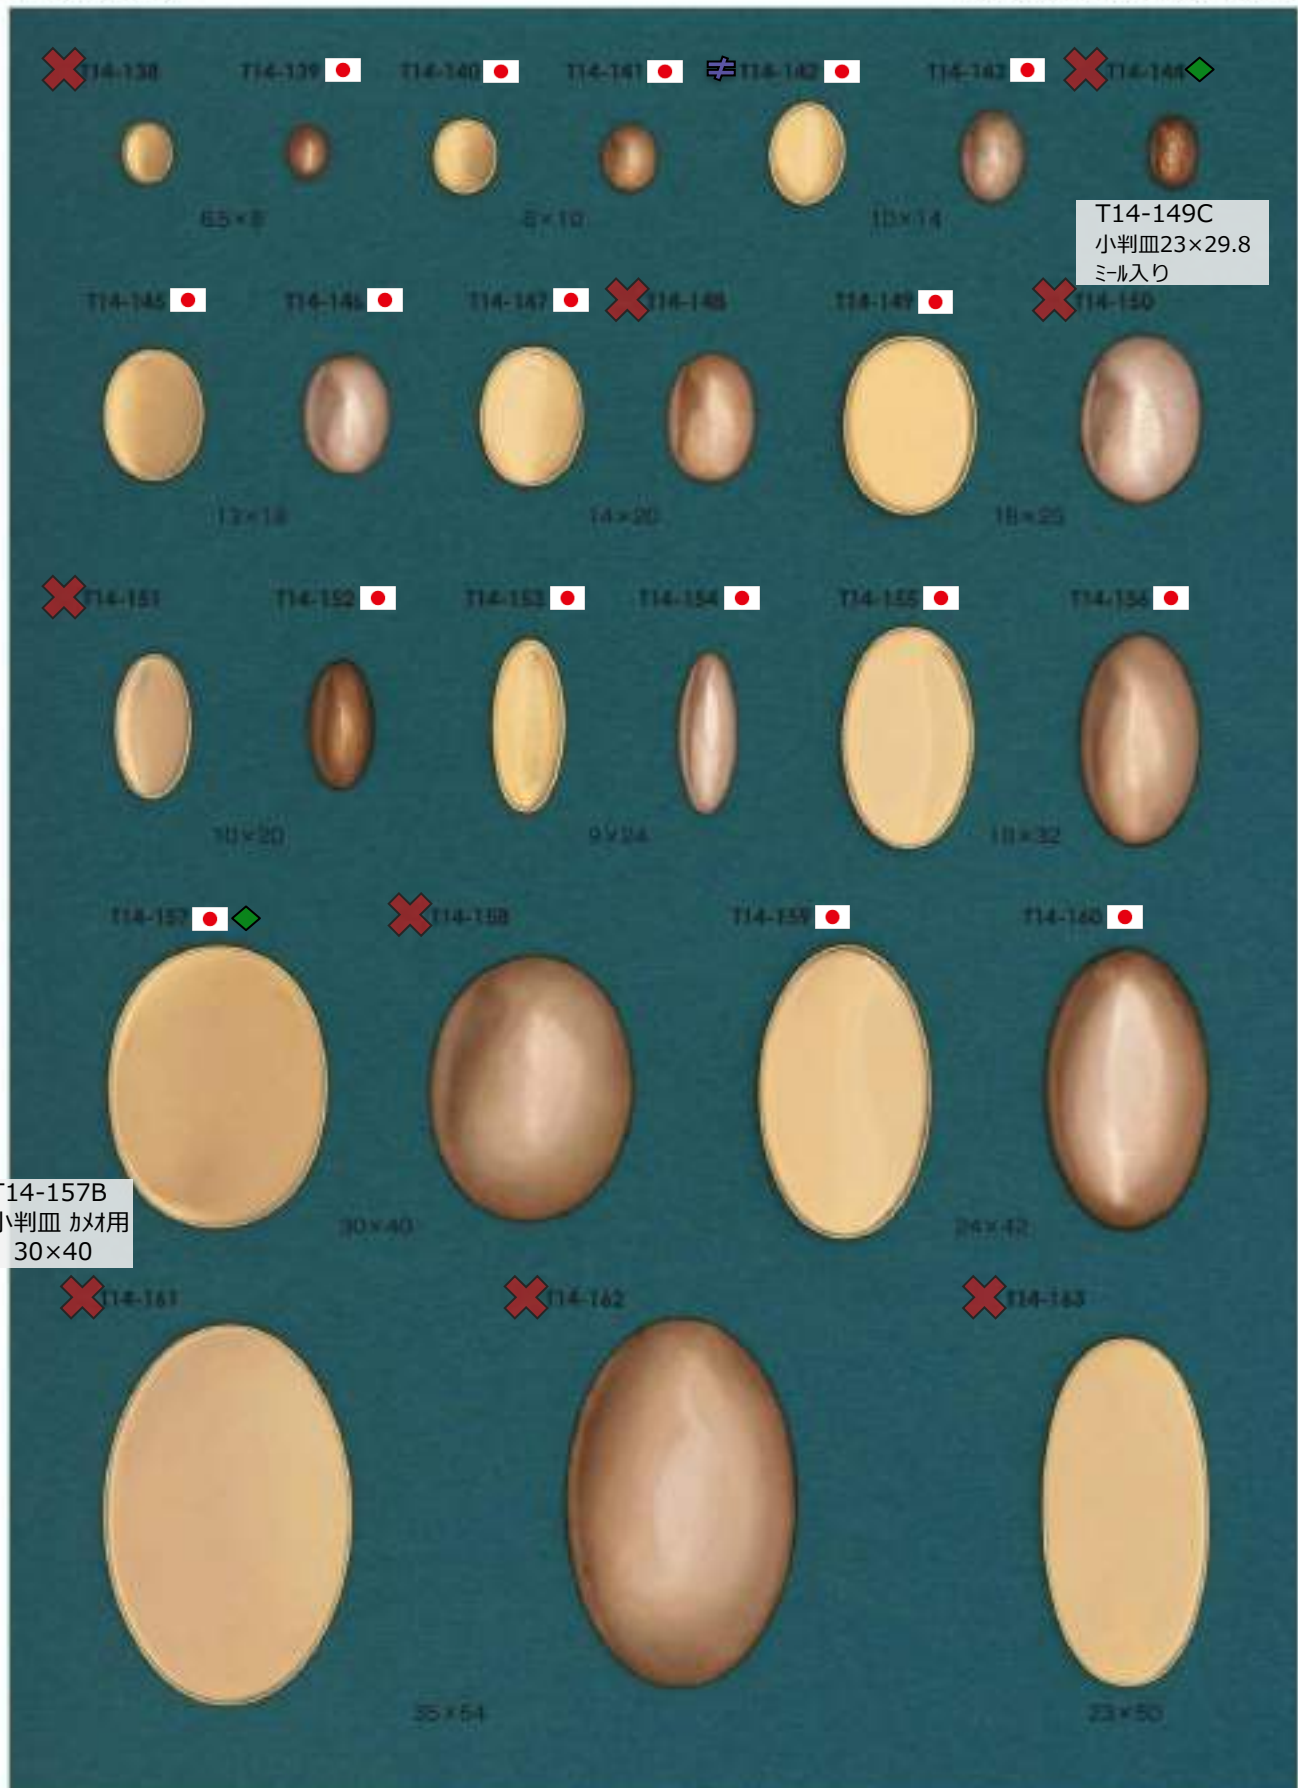

小判皿・銅板

T14-157B
小判皿 カマ材用
30×40

T14-149C
小判皿23×29.8
ミル入り

販売単位: 記載なし⇒ 個・セット P⇒ペア g⇒グラム m⇒メートル 本⇒本数

- ✕ : 廃番・入荷未定
- ★ : 人気・オススメ
- 🚫 : 在庫無くなり次第、仕様・取扱い変更予定
- 📄 : 商品メモご確認ください
- ▲ : 受注発注
- ☆ : メッキ付有
- : 類似品、代替品 当ページ外に有
- 📧 : お問い合わせください