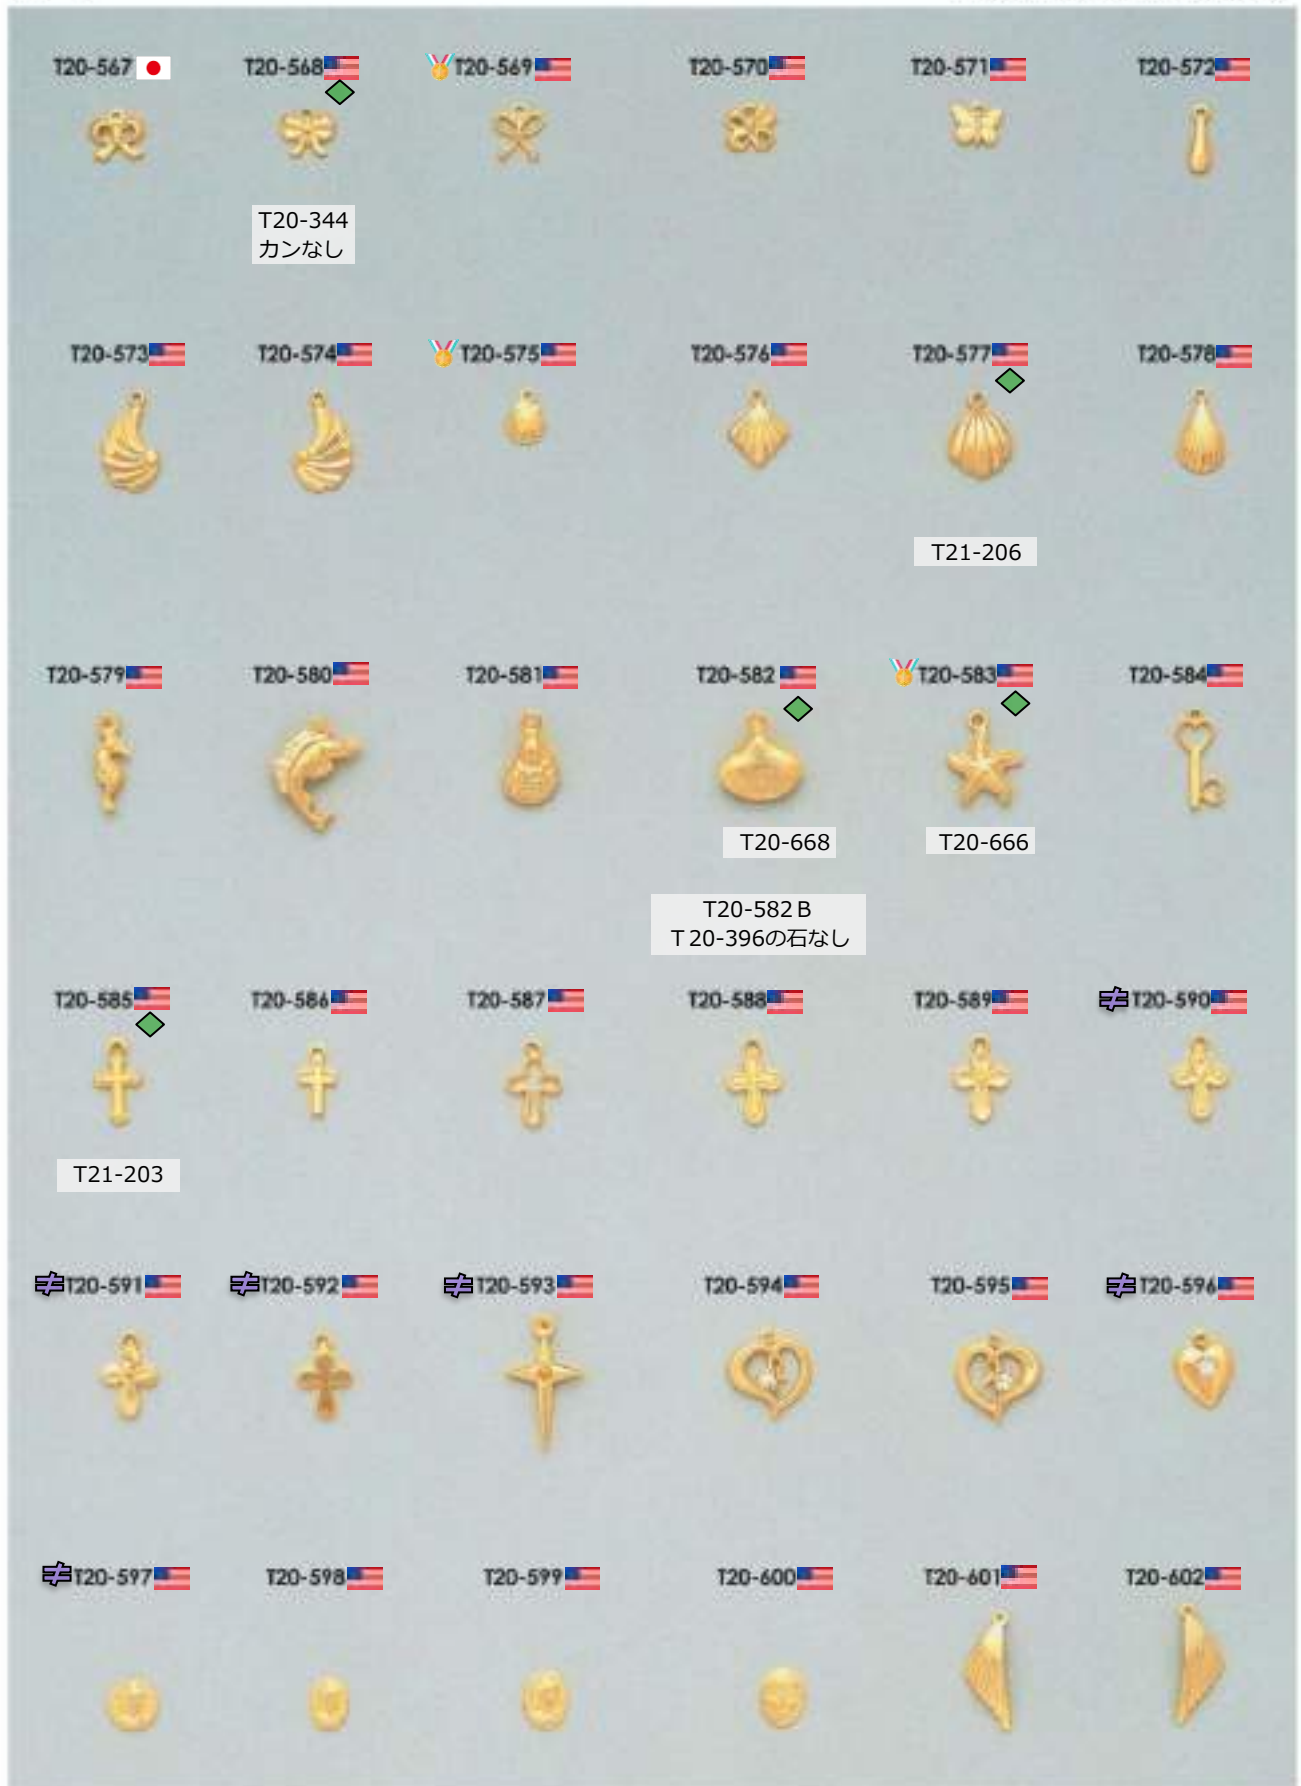

パーツ

販売単位: 記載なし⇒ 個・セット P⇒ペア g⇒グラム m⇒メートル 本⇒本数

✕ : 廃番・入荷未定
 ▲ : 受注発注

★ : 人気・オススメ
 ☆ : メッキ付有

≡ : 在庫無くなり次第、仕様・取扱い変更予定
 ◆ : 類似品、代替品 当ページ外に有

📄 : 商品メモご確認ください
 📧 : お問い合わせください

パーツ

販売単位: 記載なし⇒ 個・セット P⇒ペア g⇒グラム m⇒メートル 本⇒本数