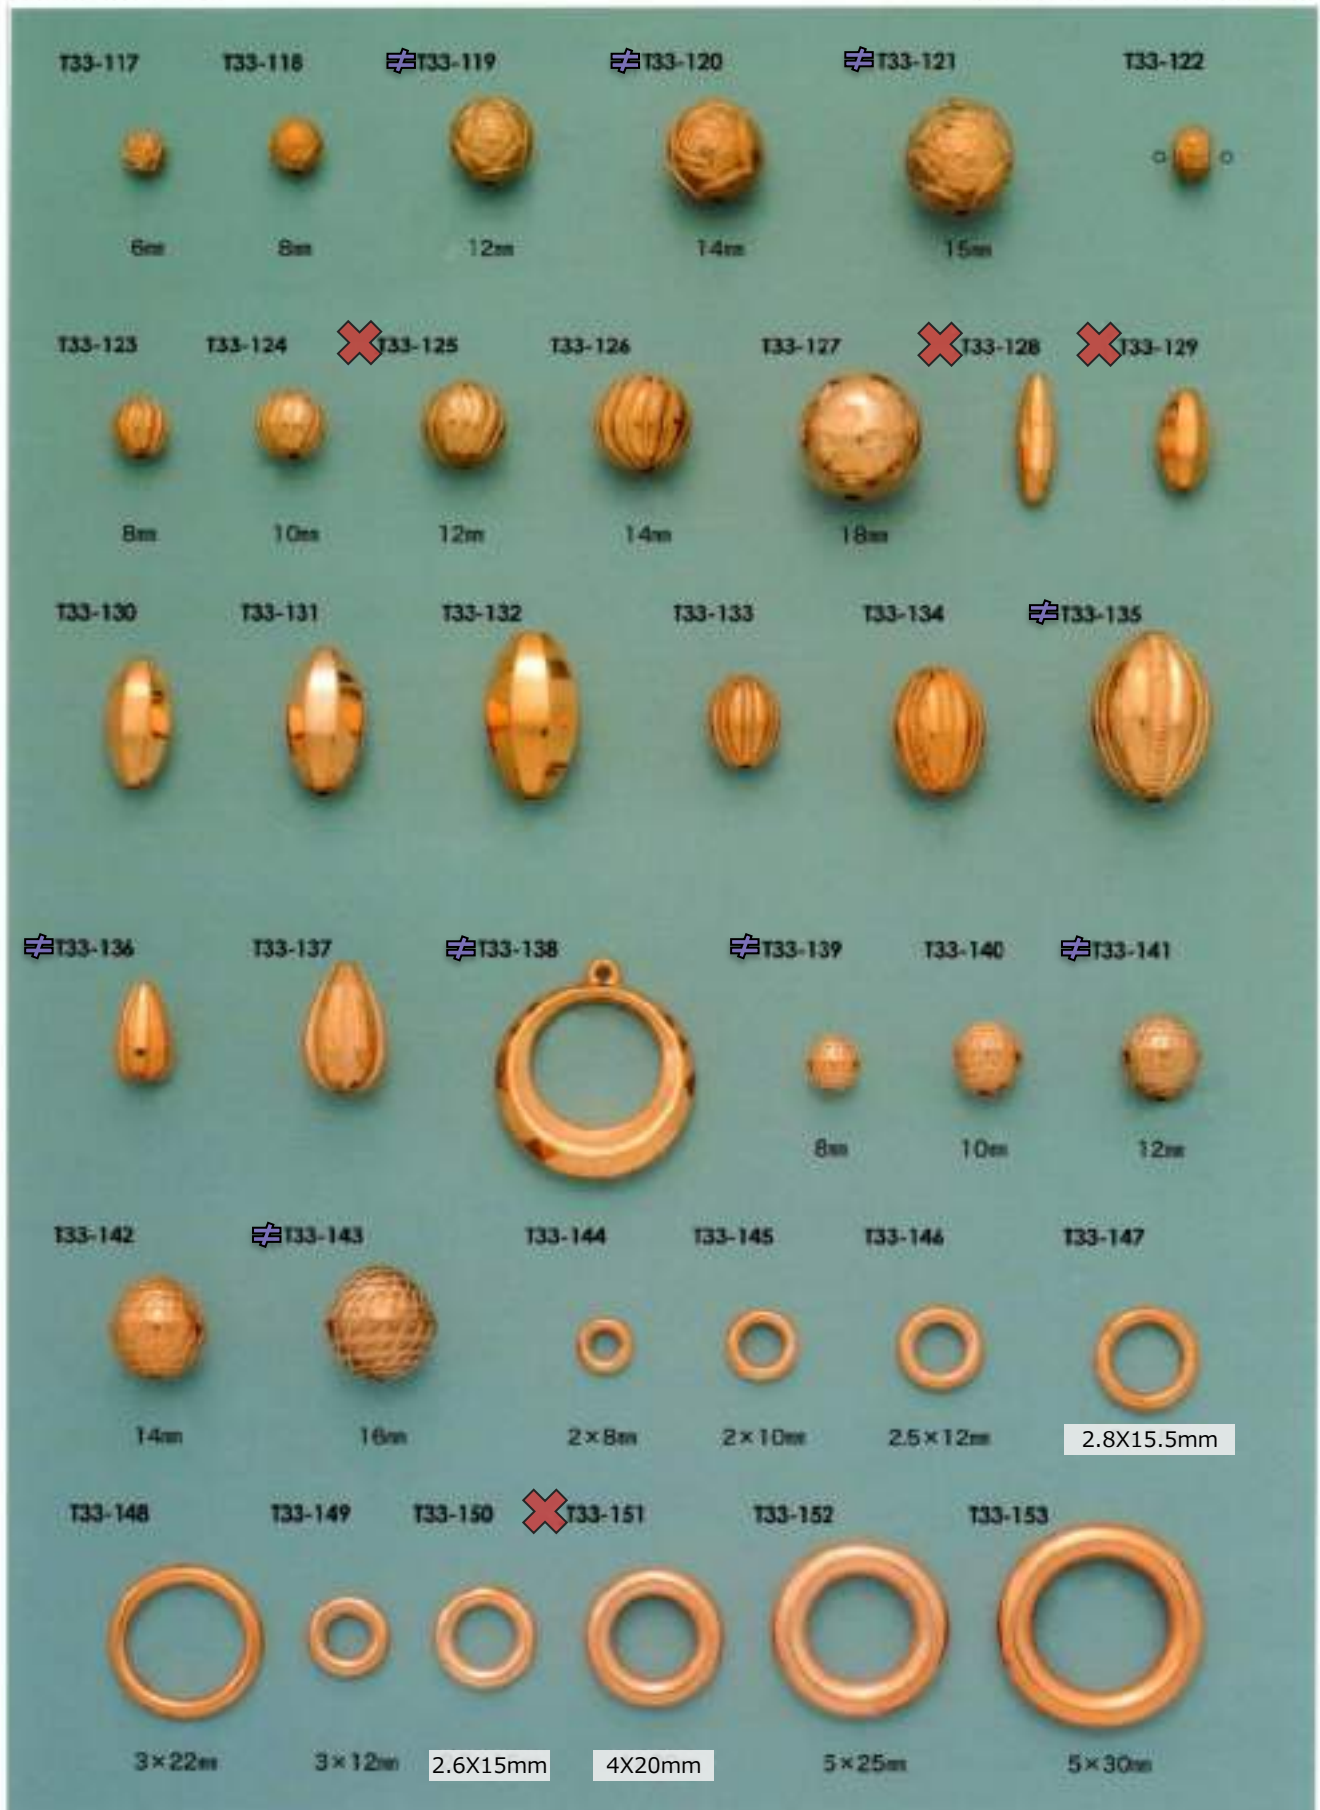

- 📄 : 商品メモご確認ください
- 📧 : お問い合わせください

キズがある為
メッキ付かない
場合もある

実物異なる

カゴパール

片穴

無穴

φ4mm

銅玉・銅リング