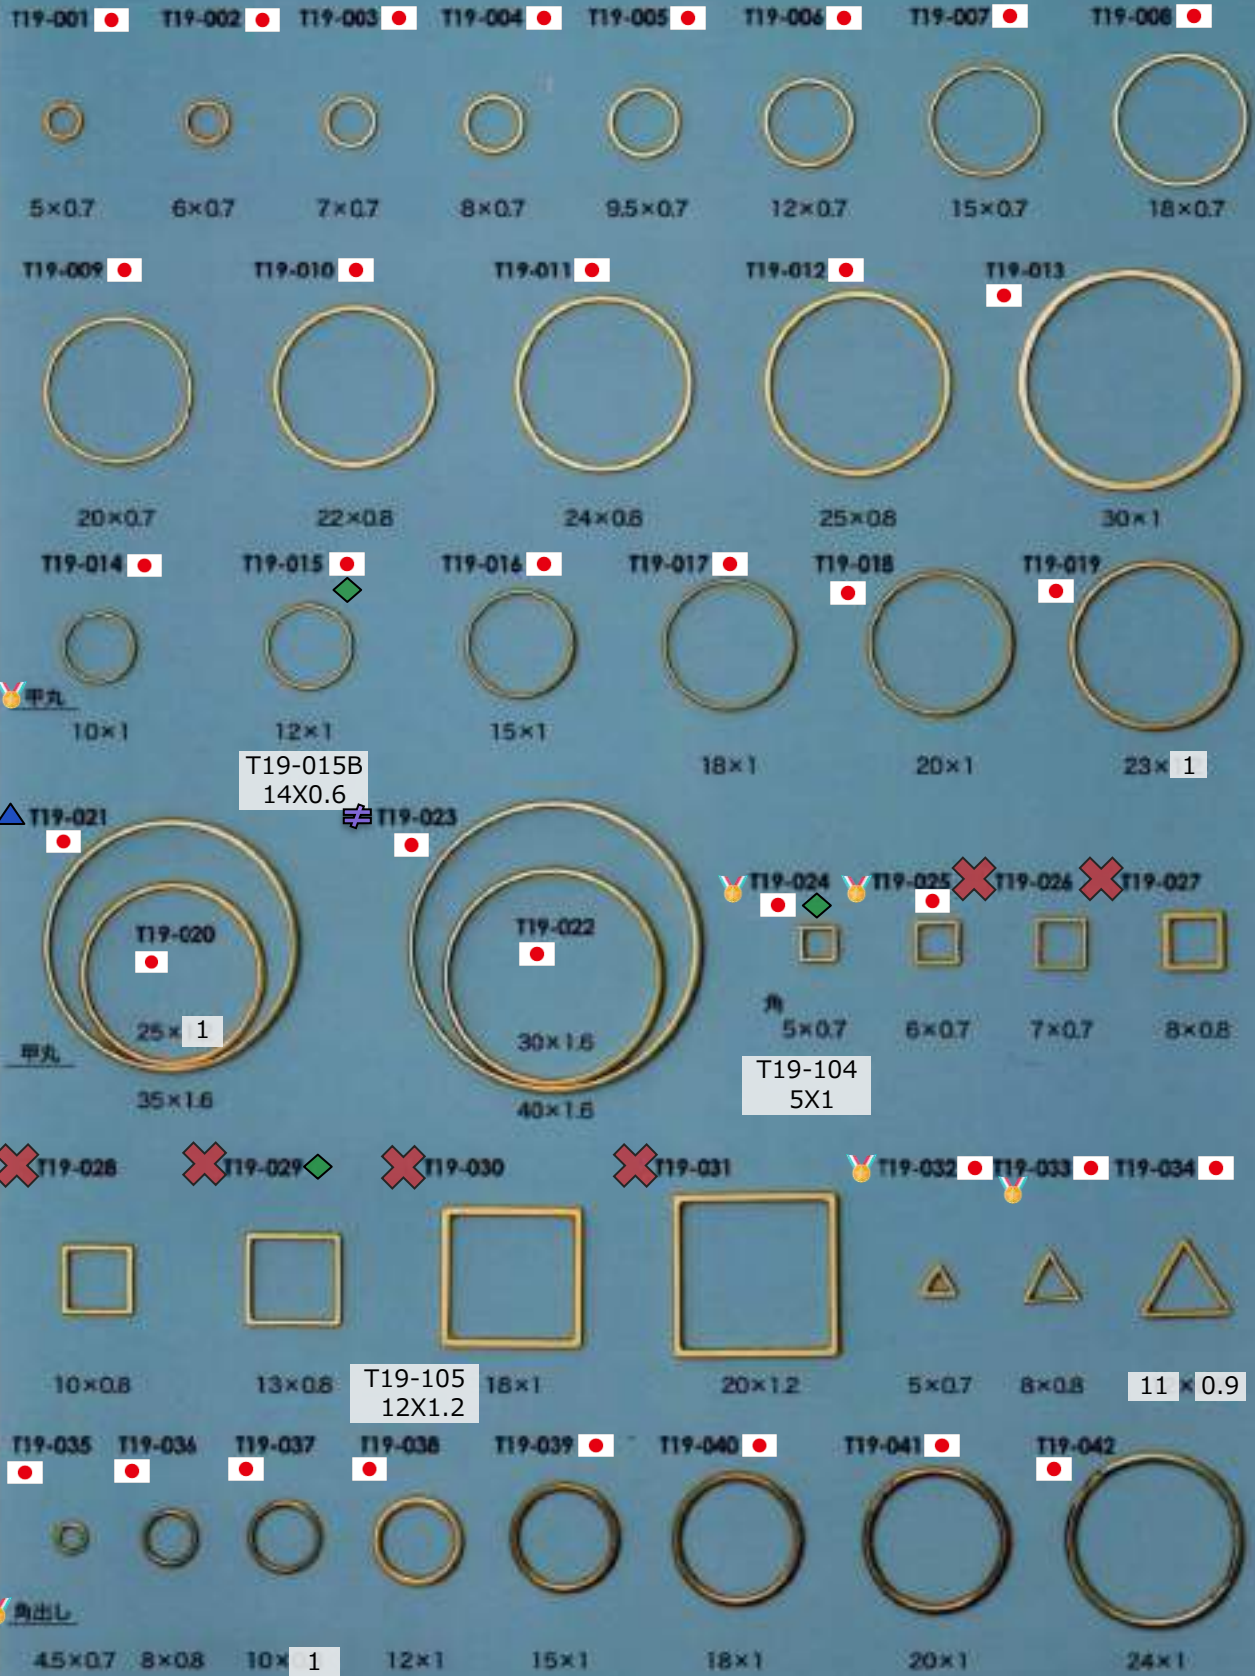

✕ : 廃番・入荷未定
▲ : 受注発注

★ : 人気・オススメ
★ : メッキ付有

◻ : 在庫無くなり次第、仕様・取扱い変更予定
◆ : 類似品、代替品 当ページ外に有

📄 : 商品メモご確認ください
✉ : お問い合わせください

リング・丸・角・角出し・甲丸

丸リング

販売単位: 記載なし⇒ 個・セット P⇒ペア g⇒グラム m⇒メートル 本⇒本数

- ✕ : 廃番・入荷未定
- ★ : 人気・オススメ
- 📦 : 在庫無くなり次第、仕様・取扱い変更予定
- 📄 : 商品メモご確認ください
- ▲ : 受注発注
- ☆ : メッキ付有
- ◆ : 類似品、代替品 当ページ外に有
- ✉ : お問い合わせください