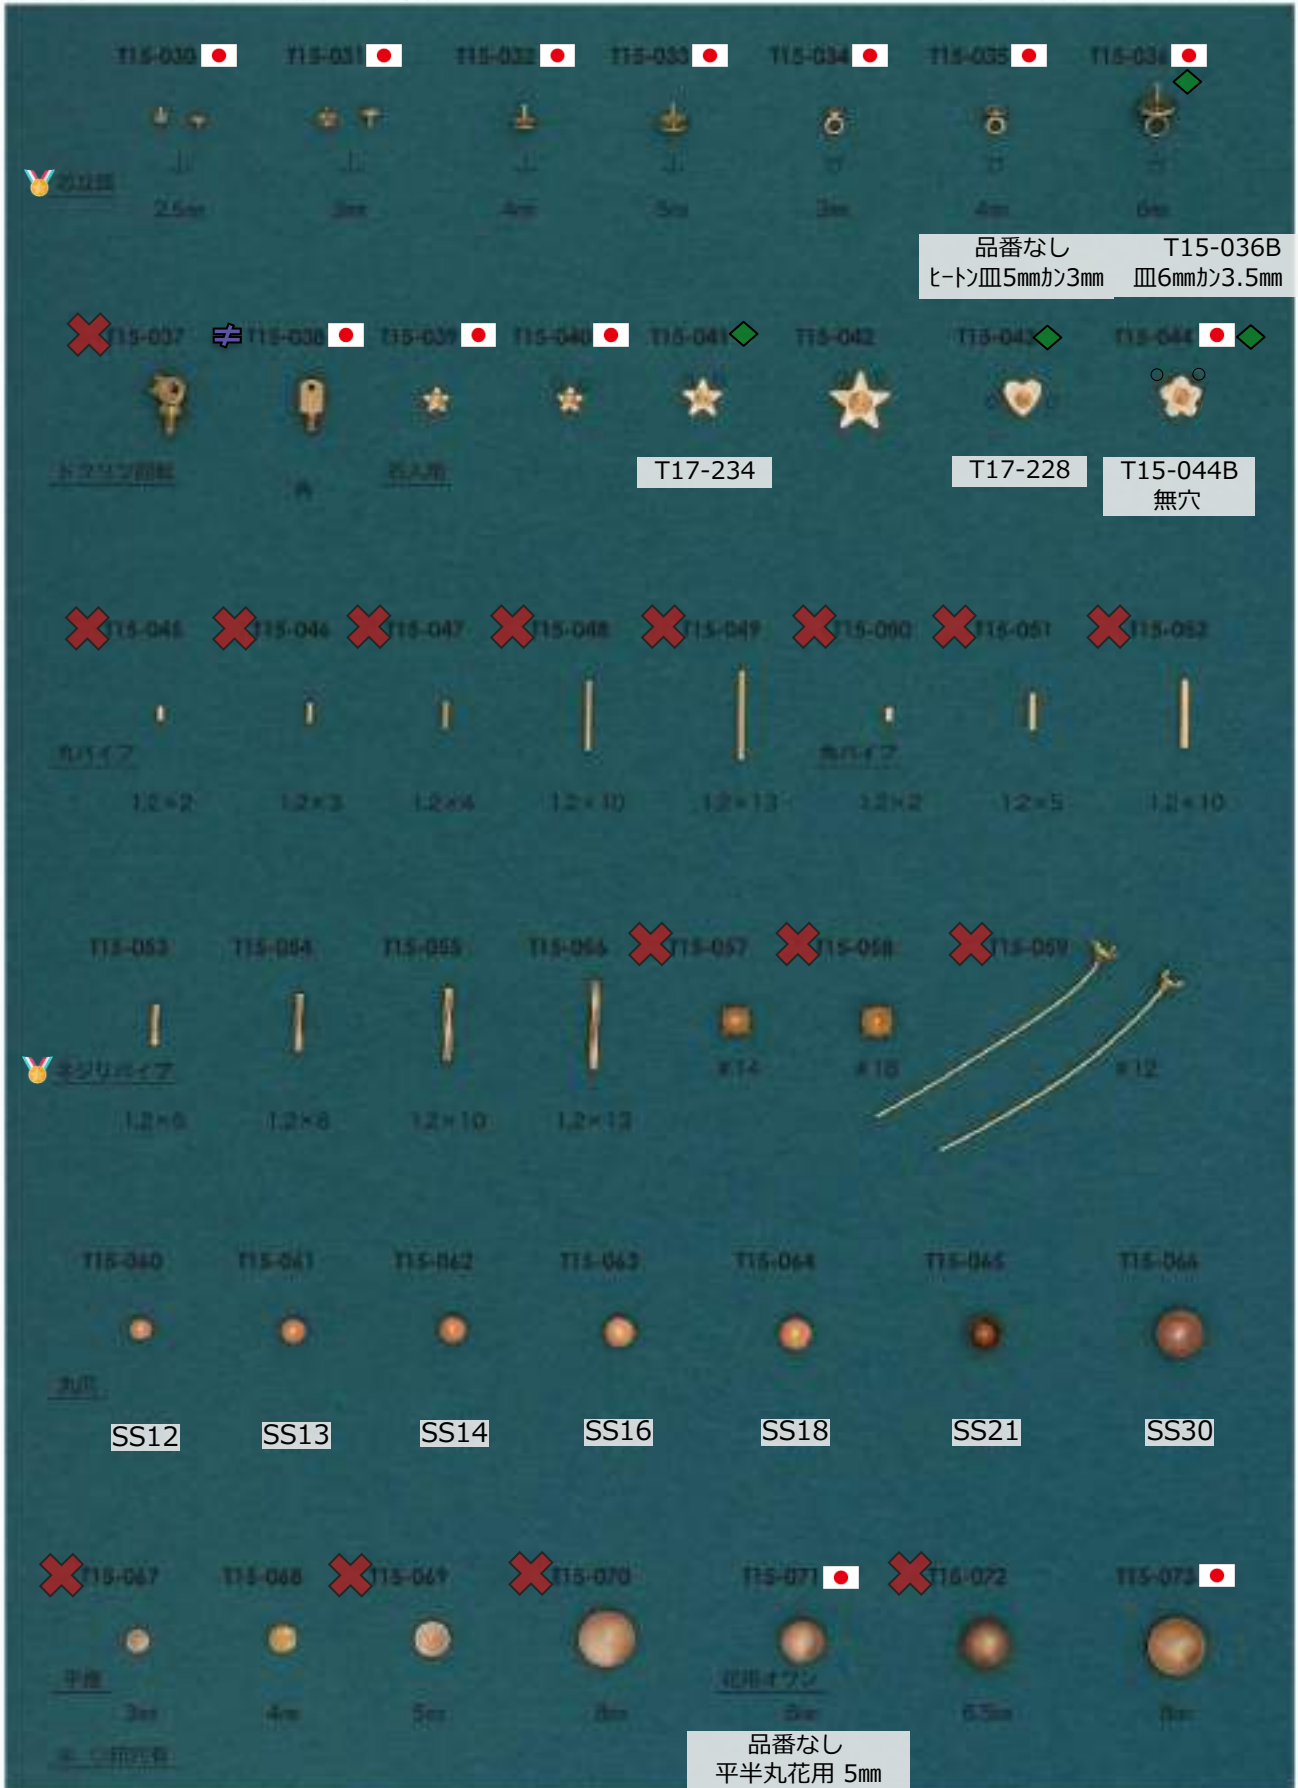

玉用座・細パイプ・丸座・石入用

販売単位: 記載なし⇒ 個・セット P⇒ペア g⇒グラム m⇒メートル 本⇒本数

✕ : 廃番・入荷未定
▲ : 受注発注

🏆 : 人気・オススメ
★ : メッキ付有

🚫 : 在庫無くなり次第、仕様・取扱い変更予定
◇ : 類似品、代替品 当ページ外に有

📄 : 商品メモご確認ください
📧 : お問い合わせください