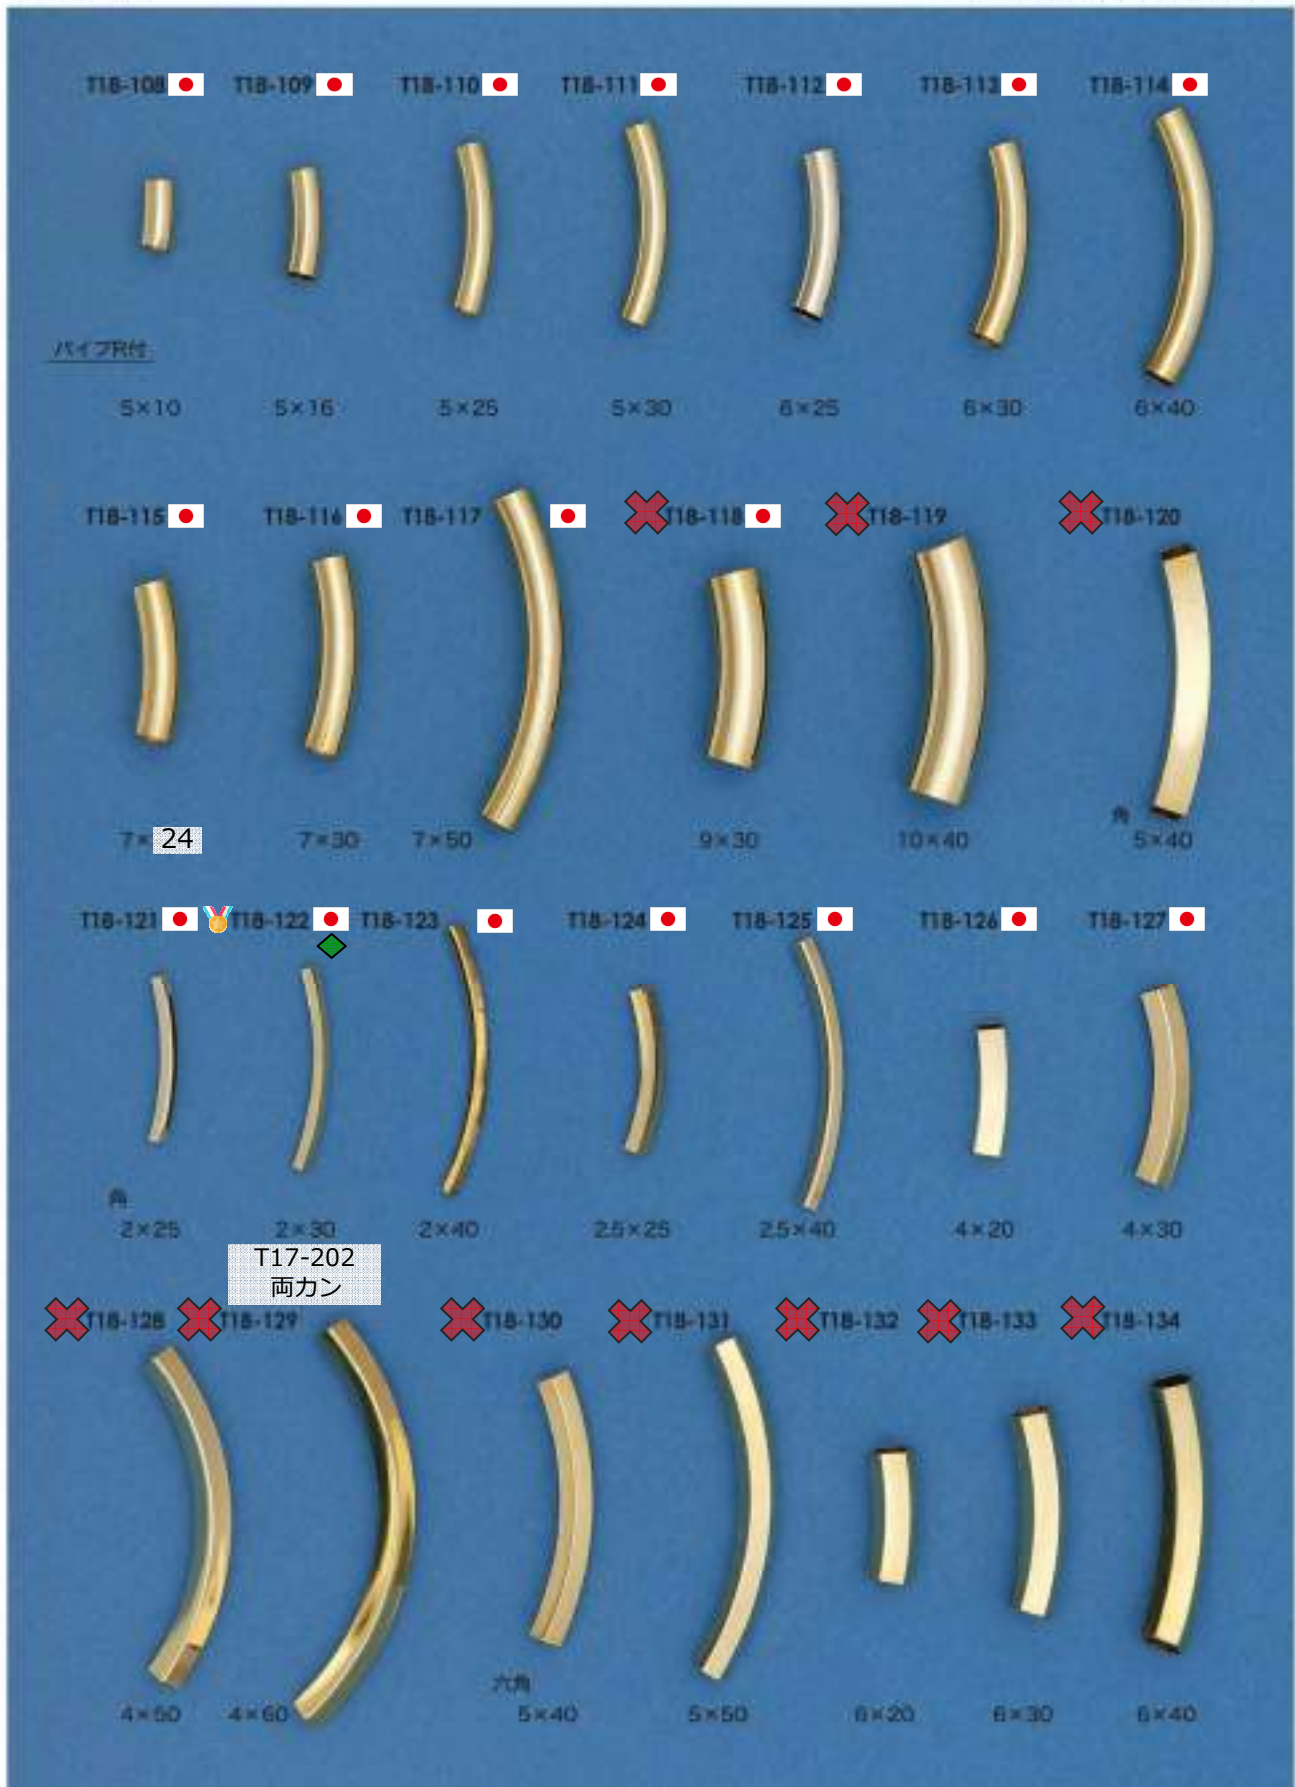

パイプR付

販売単位: 記載なし⇒ 個・セット P⇒ペア g⇒グラム m⇒メートル 本⇒本数

- ✕ : 廃番・入荷未定
- ★ : 人気・オススメ
- 📦 : 在庫無くなり次第、仕様・取扱い変更予定
- 📄 : 商品メモご確認ください
- ▲ : 受注発注
- ☆ : メッキ付有
- : 類似品、代替品 当ページ外に有
- ✉ : お問い合わせください