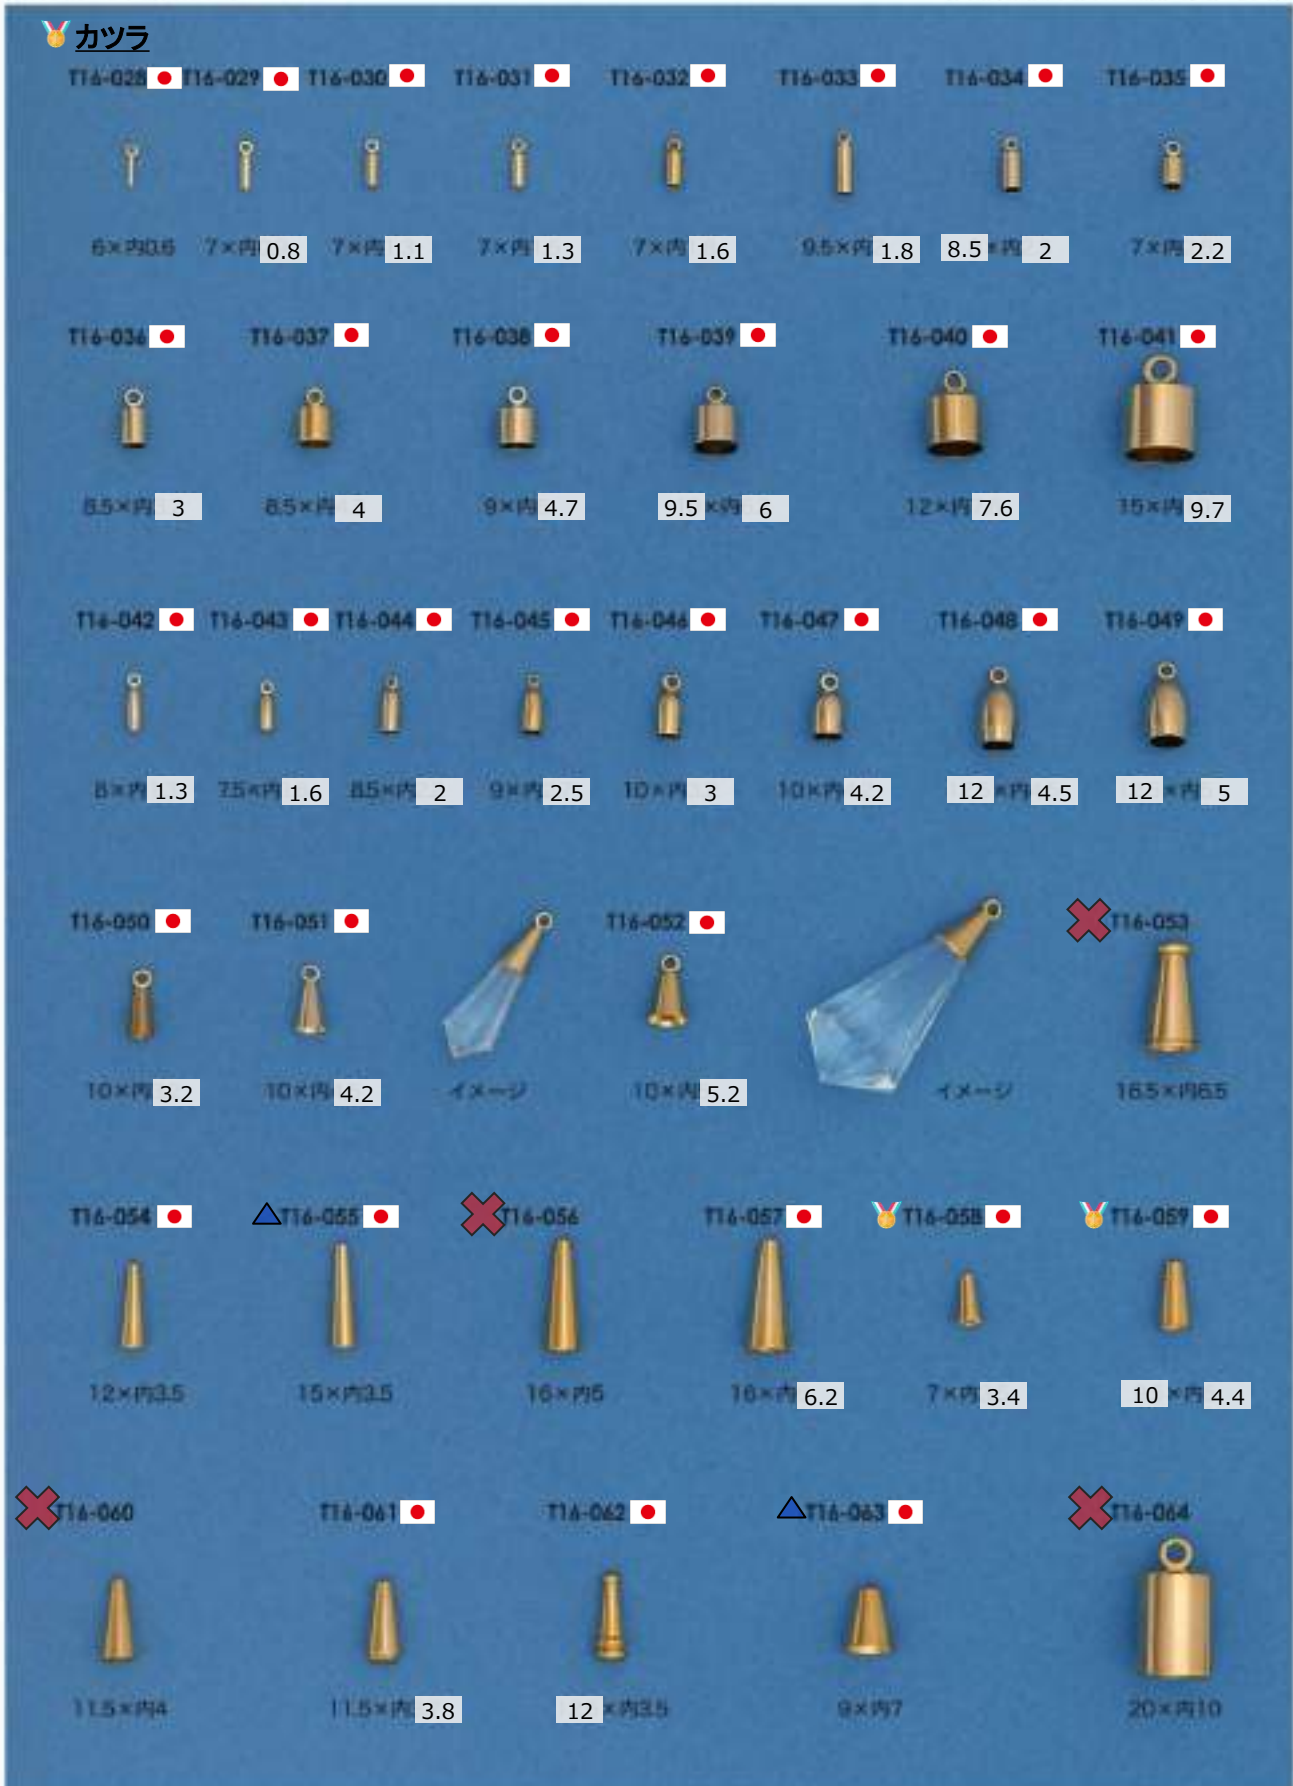

カツラ・キャップ * サイズ表記は高さ × 内径

👉カツラ

販売単位: 記載なし⇒ 個・セット P⇒ペア g⇒グラム m⇒メートル 本⇒本数

✗ : 廃番・入荷未定

👉 : 人気・オススメ

📦 : 在庫無くなり次第、仕様・取扱い変更予定

📄 : 商品メモご確認ください

△ : 受注発注

★ : メッキ付有

◇ : 類似品、代替品 当ページ外に有

📧 : お問い合わせください