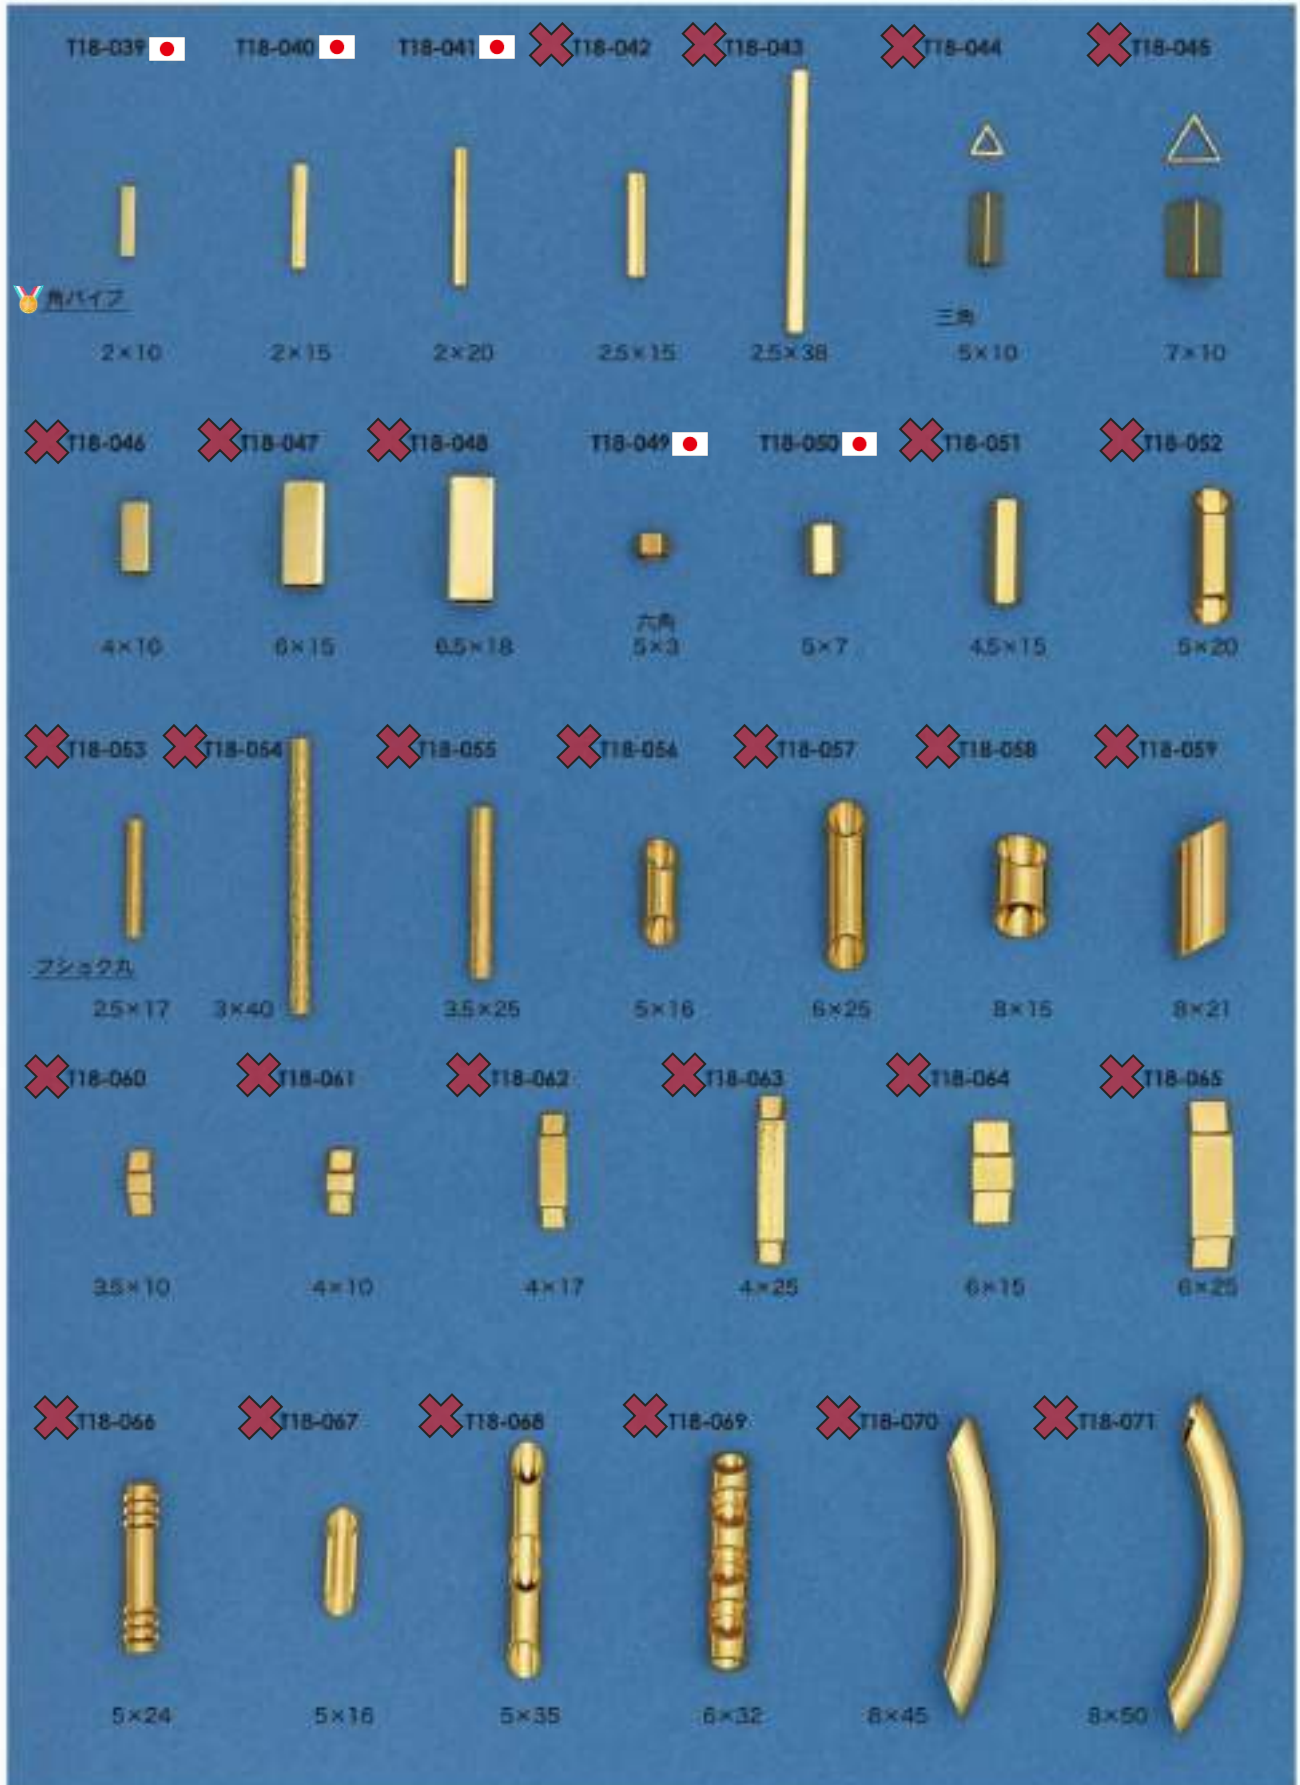

パイプ

販売単位: 記載なし⇒ 個・セット P⇒ペア g⇒グラム m⇒メートル 本⇒本数

✕ : 廃番・入荷未定
▲ : 受注発注

● : 人気・オススメ
★ : メッキ付有

📦 : 在庫無くなり次第、仕様・取扱い変更予定
◆ : 類似品、代替品 当ページ外に有

📄 : 商品メモご確認ください
📧 : お問い合わせください