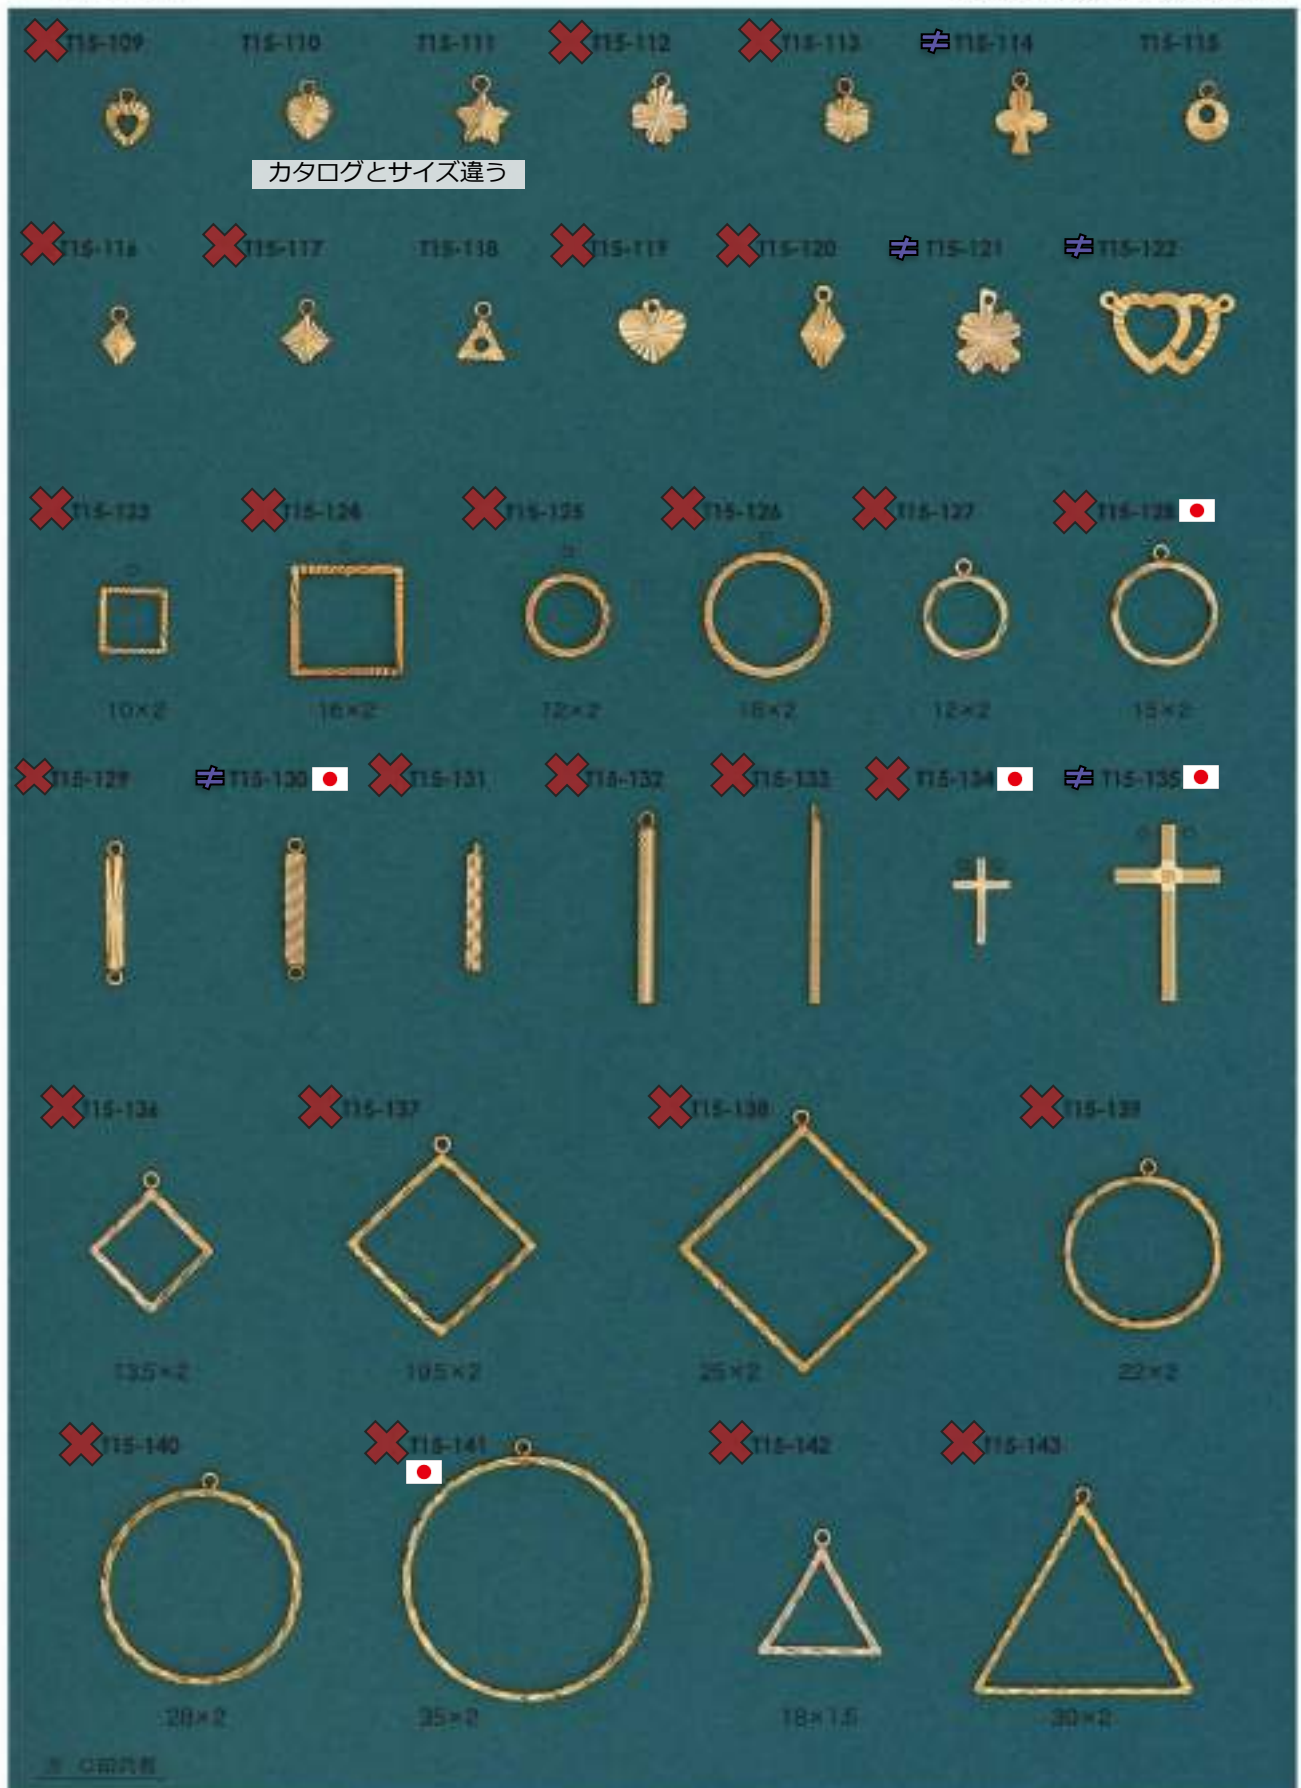

販売単位: 記載なし⇒ 個・セット P⇒ペア g⇒グラム m⇒メートル 本⇒本数

✕ : 廃番・入荷未定
▲ : 受注発注

★ : 人気・オススメ
☆ : メッキ付有

📦 : 在庫無くなり次第、仕様・取扱い変更予定
◆ : 類似品、代替品 当ページ外に有

📄 : 商品メモご確認ください
✉ : お問い合わせください

ダイヤカット

カタログとサイズ違う

販売単位: 記載なし⇒ 個・セット P⇒ペア g⇒グラム m⇒メートル 本⇒本数