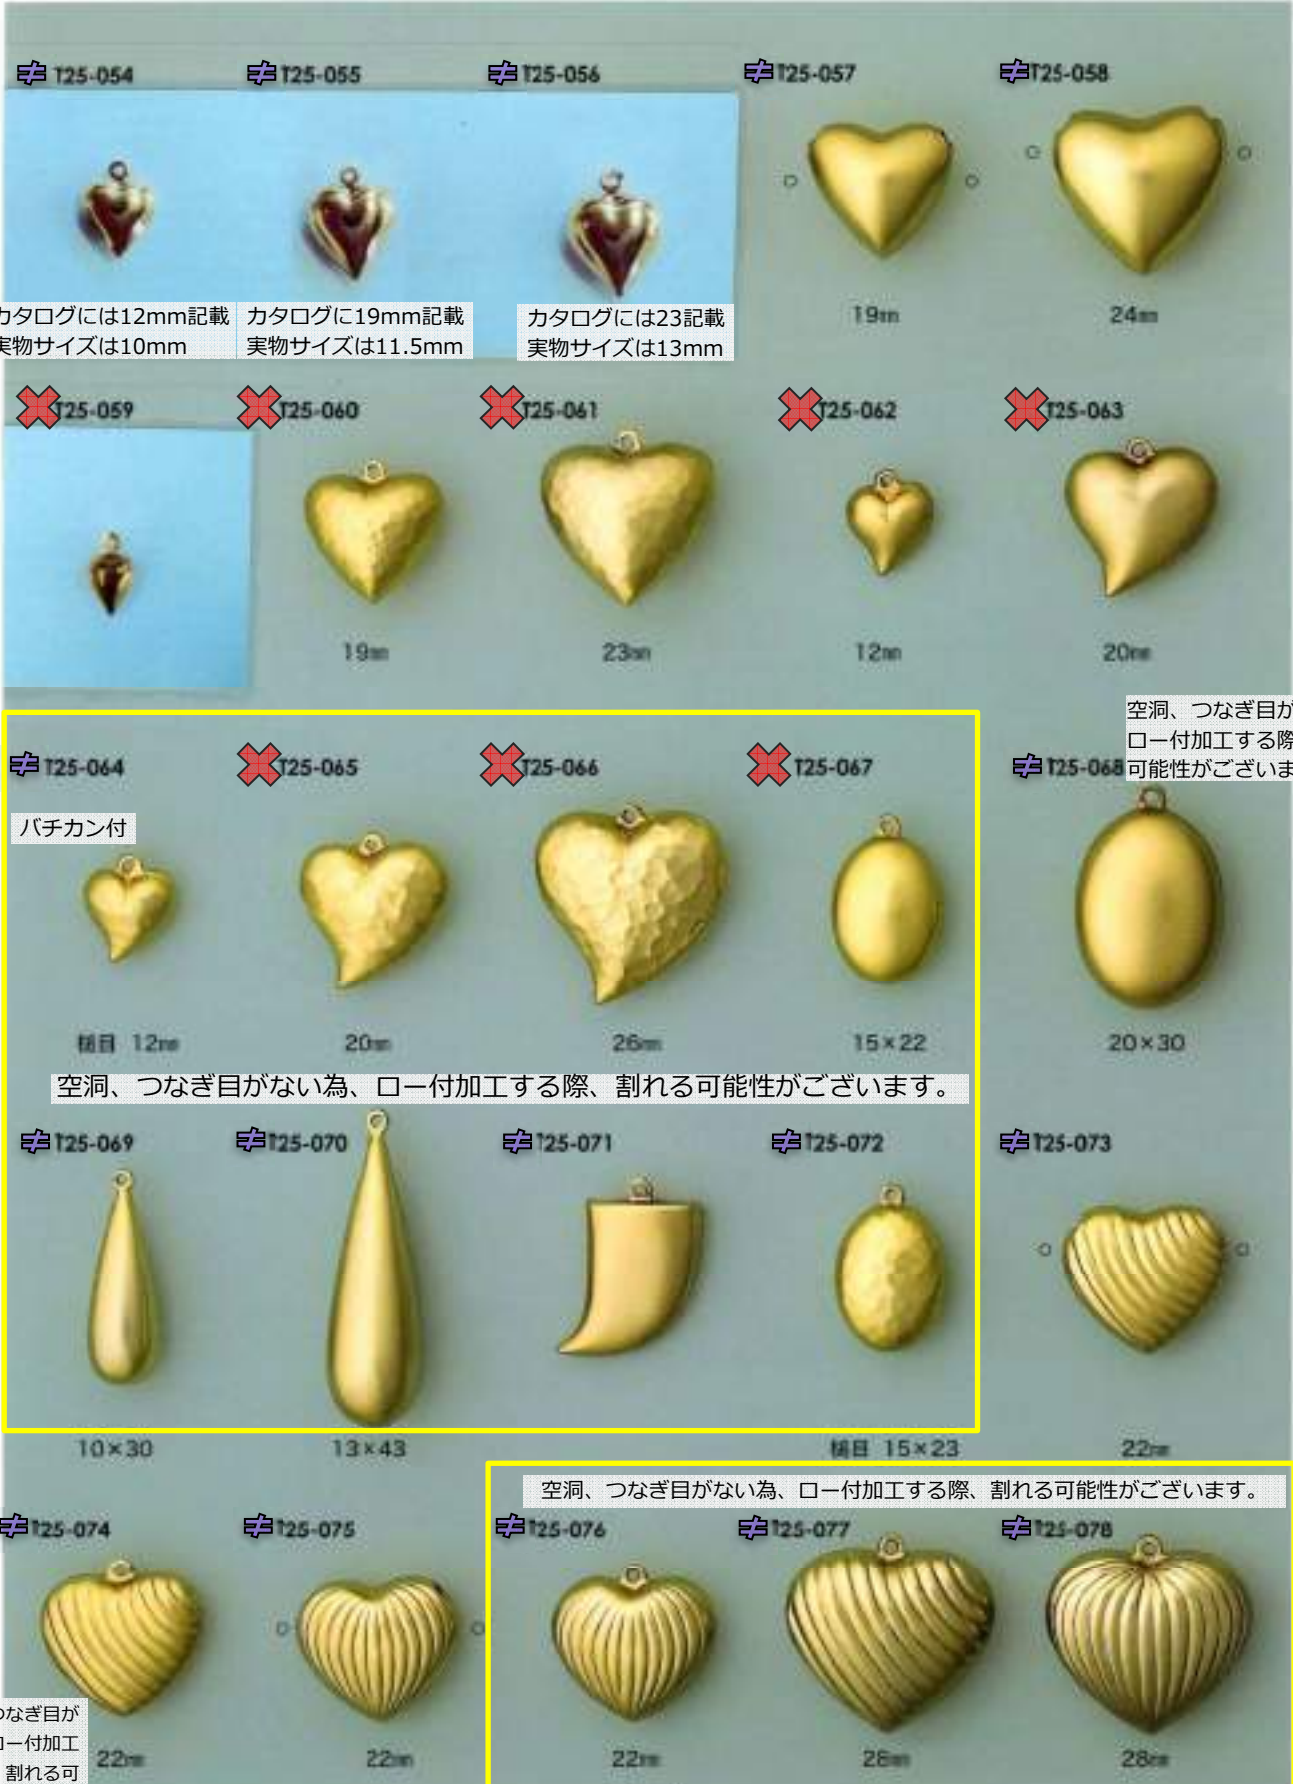

📦 : 在庫無くなり次第、仕様・取扱い変更予定
 ◆ : 類似品、代替品 当ページ外に有

📄 : 商品メモご確認ください
 📧 : お問い合わせください

ドーム半丸・小判・ハート

販売単位: 記載なし⇒ 個・セット P⇒ペア g⇒グラム m⇒メートル 本⇒本数

✕: 廃番・入荷未定
▲: 受注発注

★: 人気・オススメ
☆: メッキ付有

📦: 在庫無くなり次第、仕様・取扱い変更予定
◆: 類似品、代替品 当ページ外に有

📄: 商品メモご確認ください
📧: お問い合わせください

ドーム・半丸他

販売単位: 記載なし⇒ 個・セット P⇒ペア g⇒グラム m⇒メートル 本⇒本数

~~×~~: 廃番・入荷未定
▲: 受注発注

★: 人気・オススメ
☆: メッキ付有

☞: 在庫無くなり次第、仕様・取扱い変更予定
◆: 類似品、代替品 当ページ外に有

📄: 商品メモご確認ください
📧: お問い合わせください

ドーム 鉤付ハート他

カタログには12mm記載
実物サイズは10mm

カタログに19mm記載
実物サイズは11.5mm

カタログには23記載
実物サイズは13mm

空洞、つなぎ目がない為、
ロー付加工する際、割れる
可能性がございます。

空洞、つなぎ目がない為、ロー付加工する際、割れる可能性がございます。

空洞、つなぎ目がない為、ロー付加工する際、割れる可能性がございます。

空洞、つなぎ目がない為、
ロー付加工する際、割れる
可能性がございます