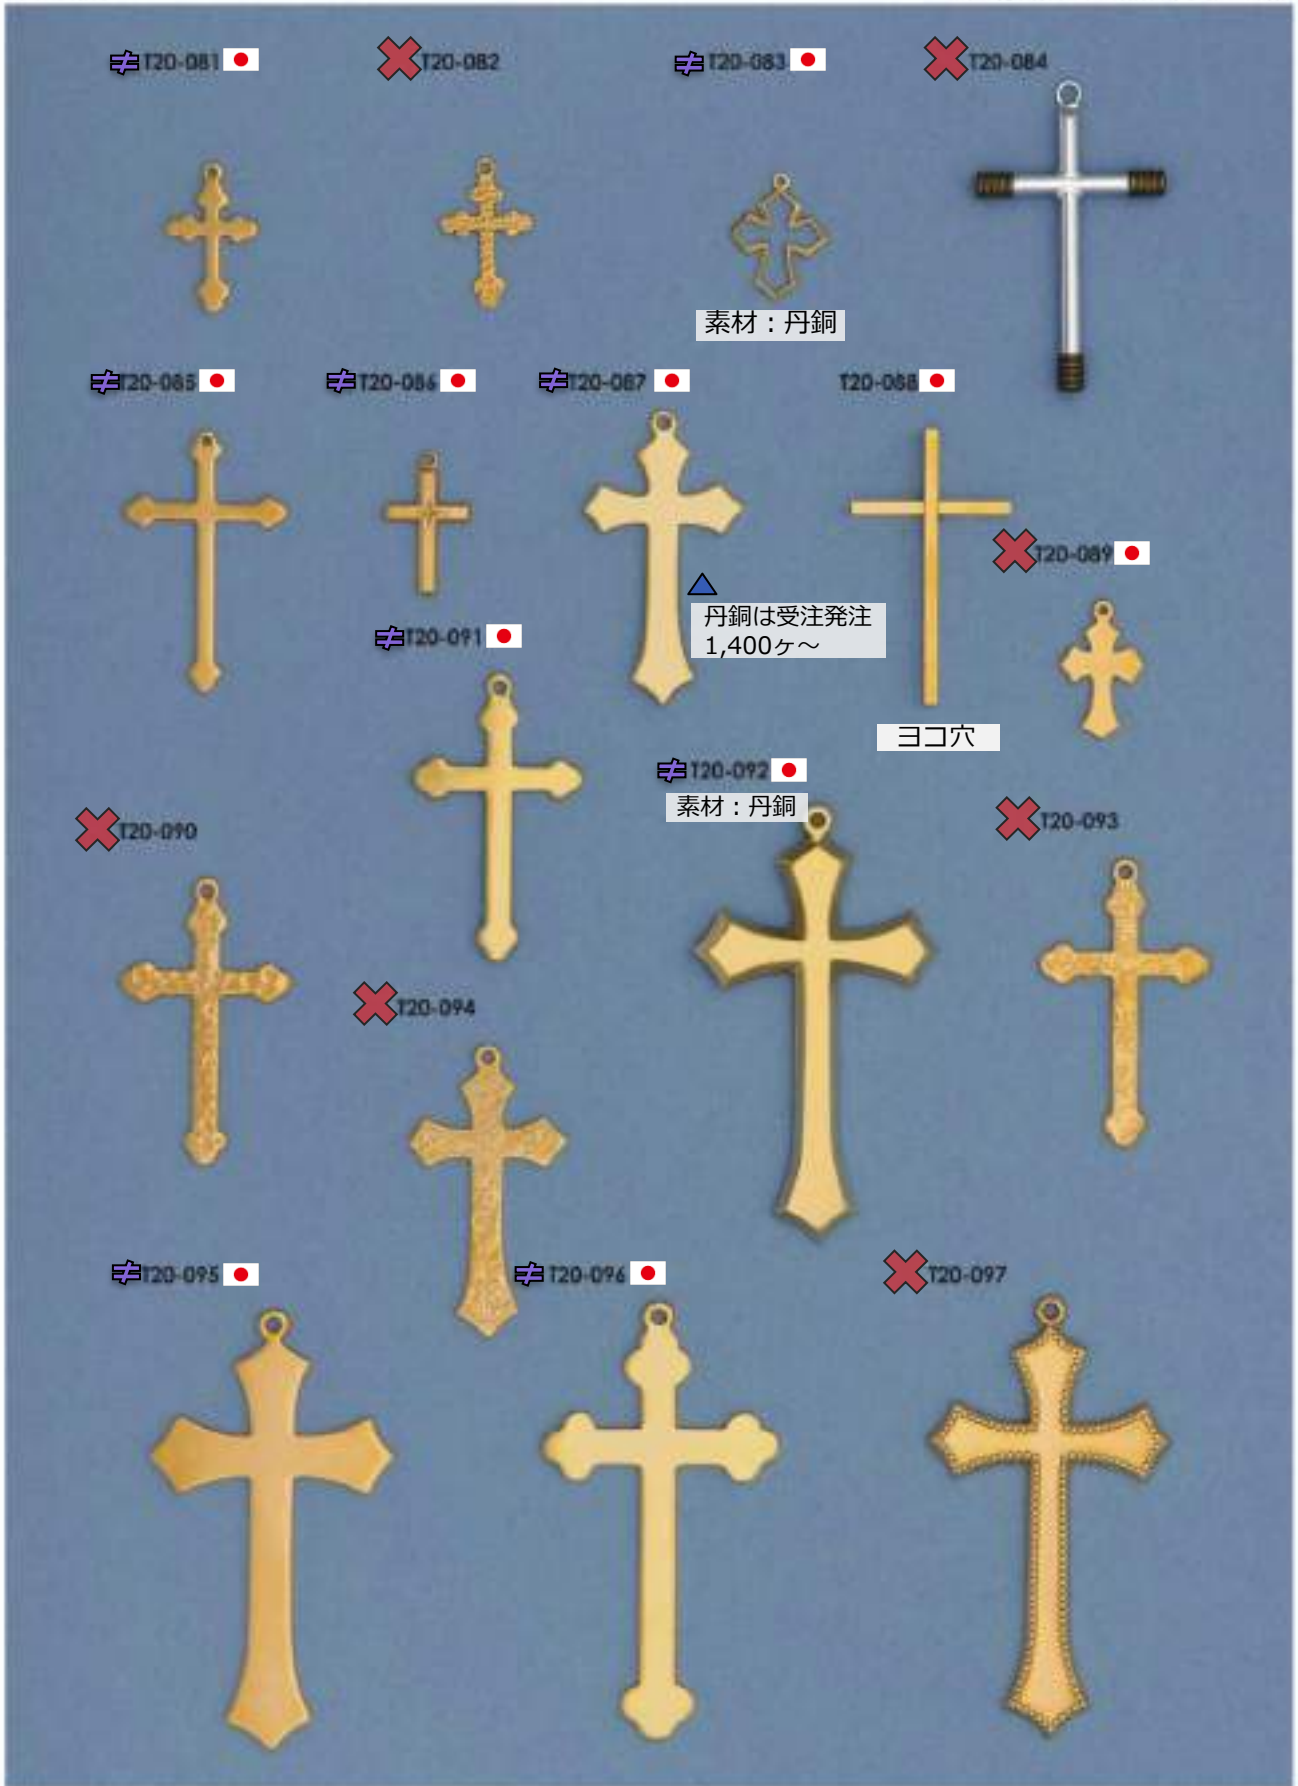

✕ : 廃番・入荷未定
 ▲ : 受注発注

★ : 人気・オススメ
 ☆ : メッキ付有

🔗 : 在庫無くなり次第、仕様・取扱い変更予定
 ◆ : 類似品、代替品 当ページ外に有

📄 : 商品メモご確認ください
 📧 : お問い合わせください

十字架

素材：丹銅

△ 丹銅は受注発注
 1,400ヶ～

ヨコ穴