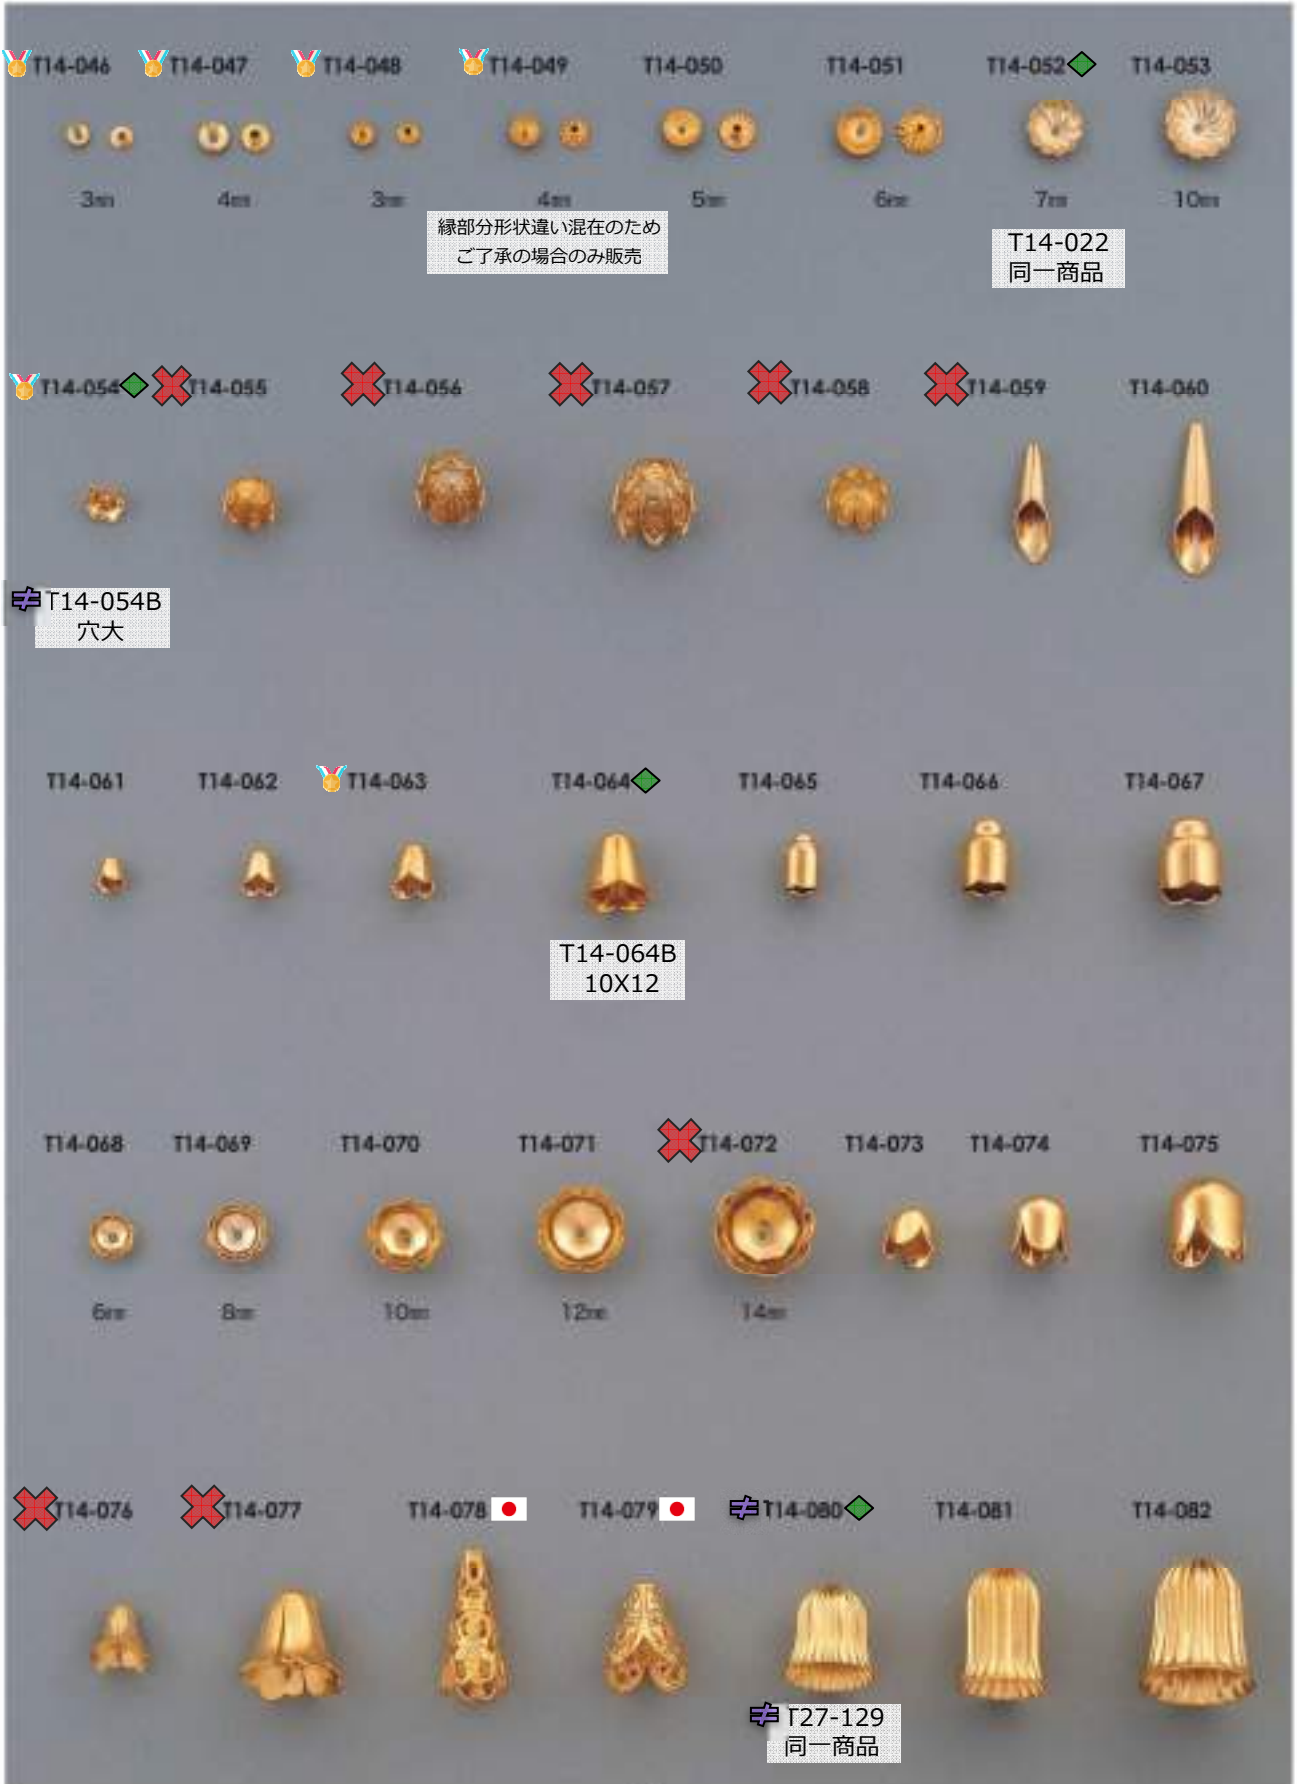

- ✕ : 廃番・入荷未定
- ★ : 人気・オススメ
- ⇄ : 在庫無くなり次第、仕様・取扱い変更予定
- Ⓜ : 商品メモご確認ください
- ▲ : 受注発注
- ☆ : メッキ付有
- ◇ : 類似品、代替品 当ページ外に有
- ✉ : お問い合わせください

キャップ・花座

販売単位: 記載なし⇒ 個・セット P⇒ペア g⇒グラム m⇒メートル 本⇒本数

❌ : 廃番・入荷未定
▲ : 受注発注

🌟 : 人気・オススメ
★ : メッキ付有

🍀 : 在庫無くなり次第、仕様・取扱い変更予定
🍀 : 類似品、代替品 当ページ外に有

📄 : 商品メモご確認ください
📧 : お問い合わせください

菊座・キャップ

販売単位: 記載なし⇒ 個・セット P⇒ペア g⇒グラム m⇒メートル 本⇒本数

- ✖ : 廃番・入荷未定
- ★ : 人気・オススメ
- 📦 : 在庫無くなり次第、仕様・取扱い変更予定
- 📄 : 商品メモご確認ください
- ▲ : 受注発注
- ☆ : メッキ付有
- ◆ : 類似品、代替品 当ページ外に有
- 📧 : お問い合わせください