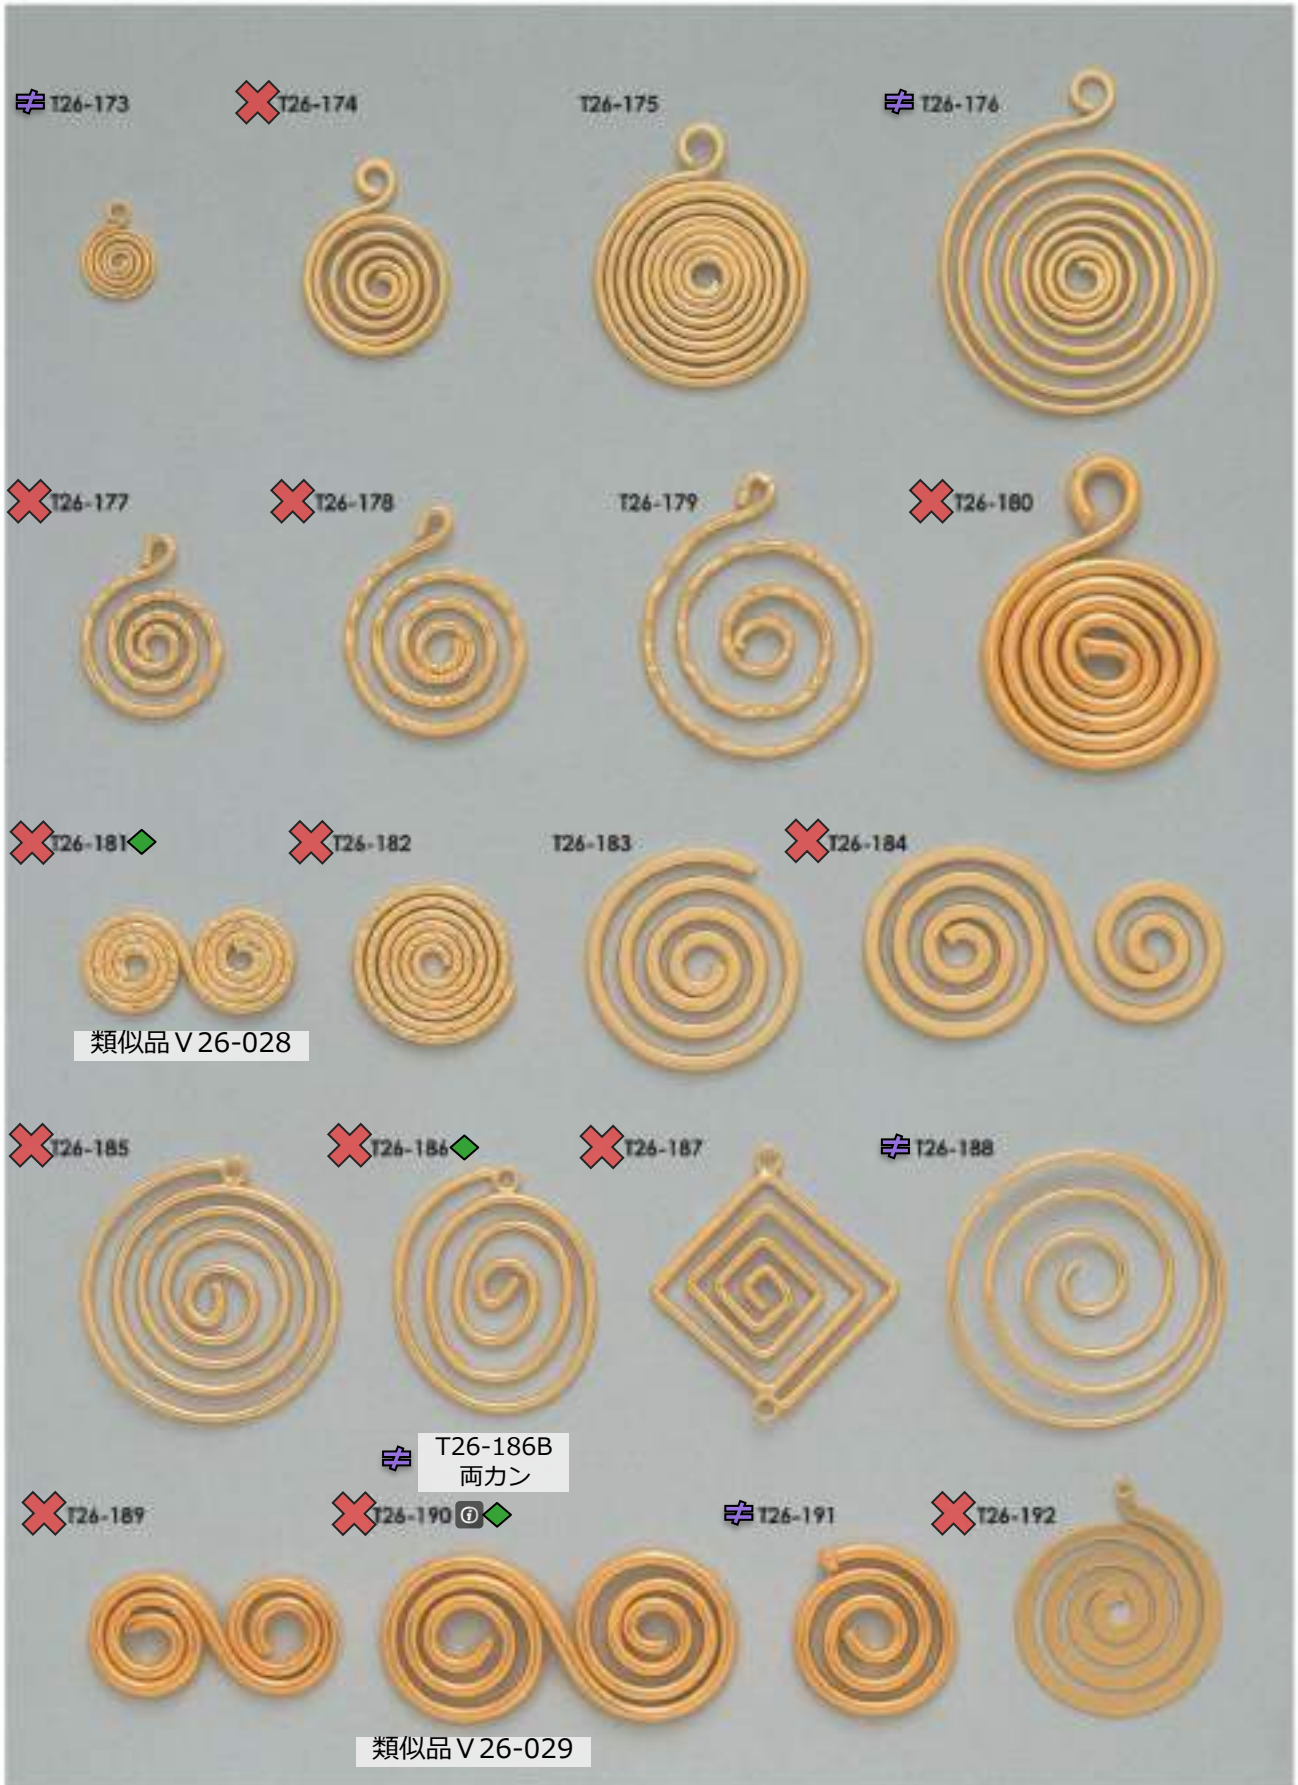

販売単位: 記載なし⇒ 個・セット P⇒ペア g⇒グラム m⇒メートル 本⇒本数

✕ : 廃番・入荷未定
 ▲ : 受注発注

★ : 人気・オススメ
 ☆ : メッキ付有

📦 : 在庫無くなり次第、仕様・取扱い変更予定
 ◆ : 類似品、代替品 当ページ外に有

📄 : 商品メモご確認ください
 📧 : お問い合わせください

丸線うず巻・Wうず巻

販売単位: 記載なし⇒ 個・セット P⇒ペア g⇒グラム m⇒メートル 本⇒本数