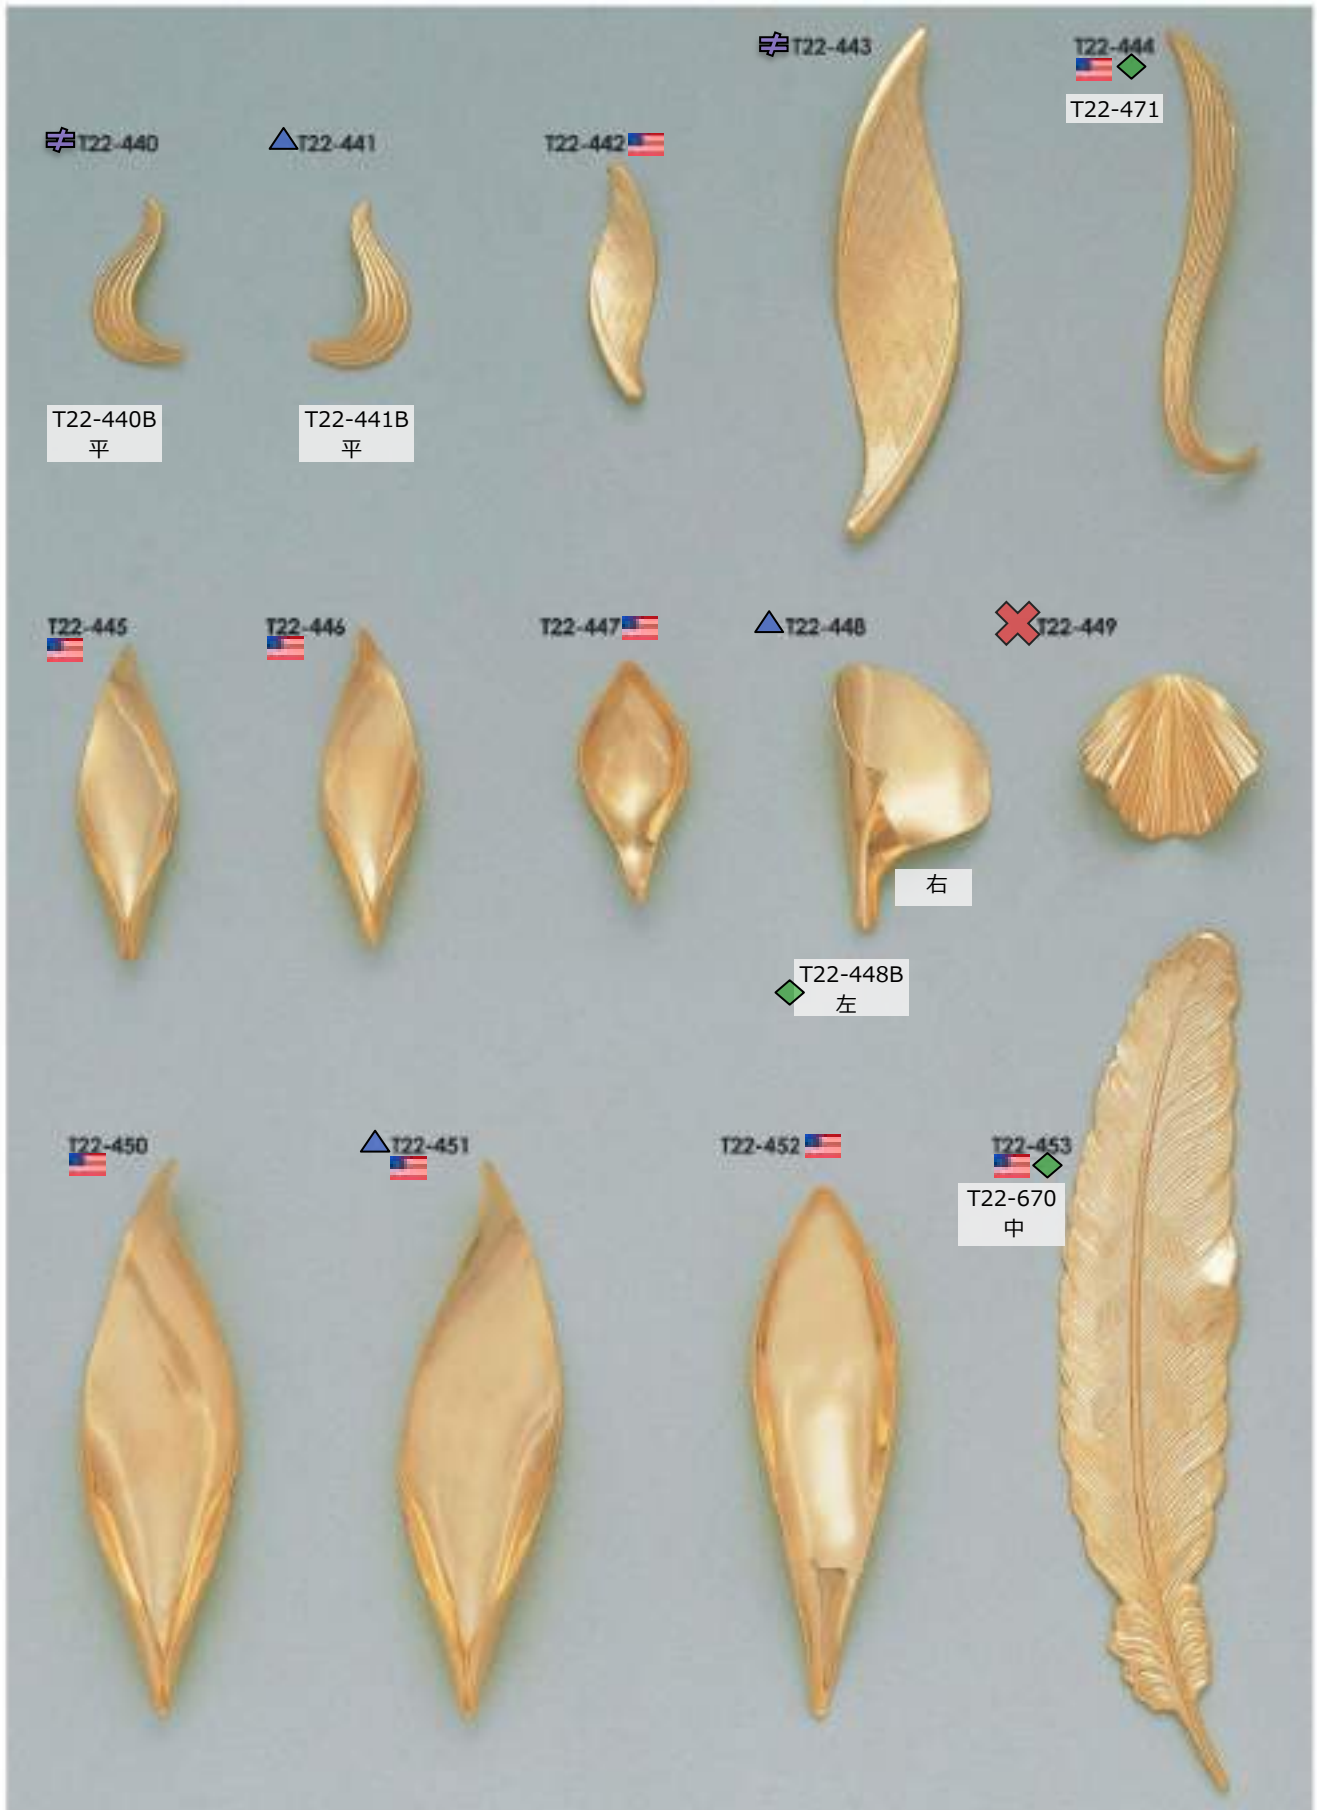

販売単位: 記載なし⇒ 個・セット P⇒ペア g⇒グラム m⇒メートル 本⇒本数

✕ : 廃番・入荷未定
▲ : 受注発注

👑 : 人気・オススメ
★ : メッキ付有

📦 : 在庫無くなり次第、仕様・取扱い変更予定
◆ : 類似品、代替品 当ページ外に有

📄 : 商品メモご確認ください
📧 : お問い合わせください

リーフ

☒ T22-440

T22-440B
平