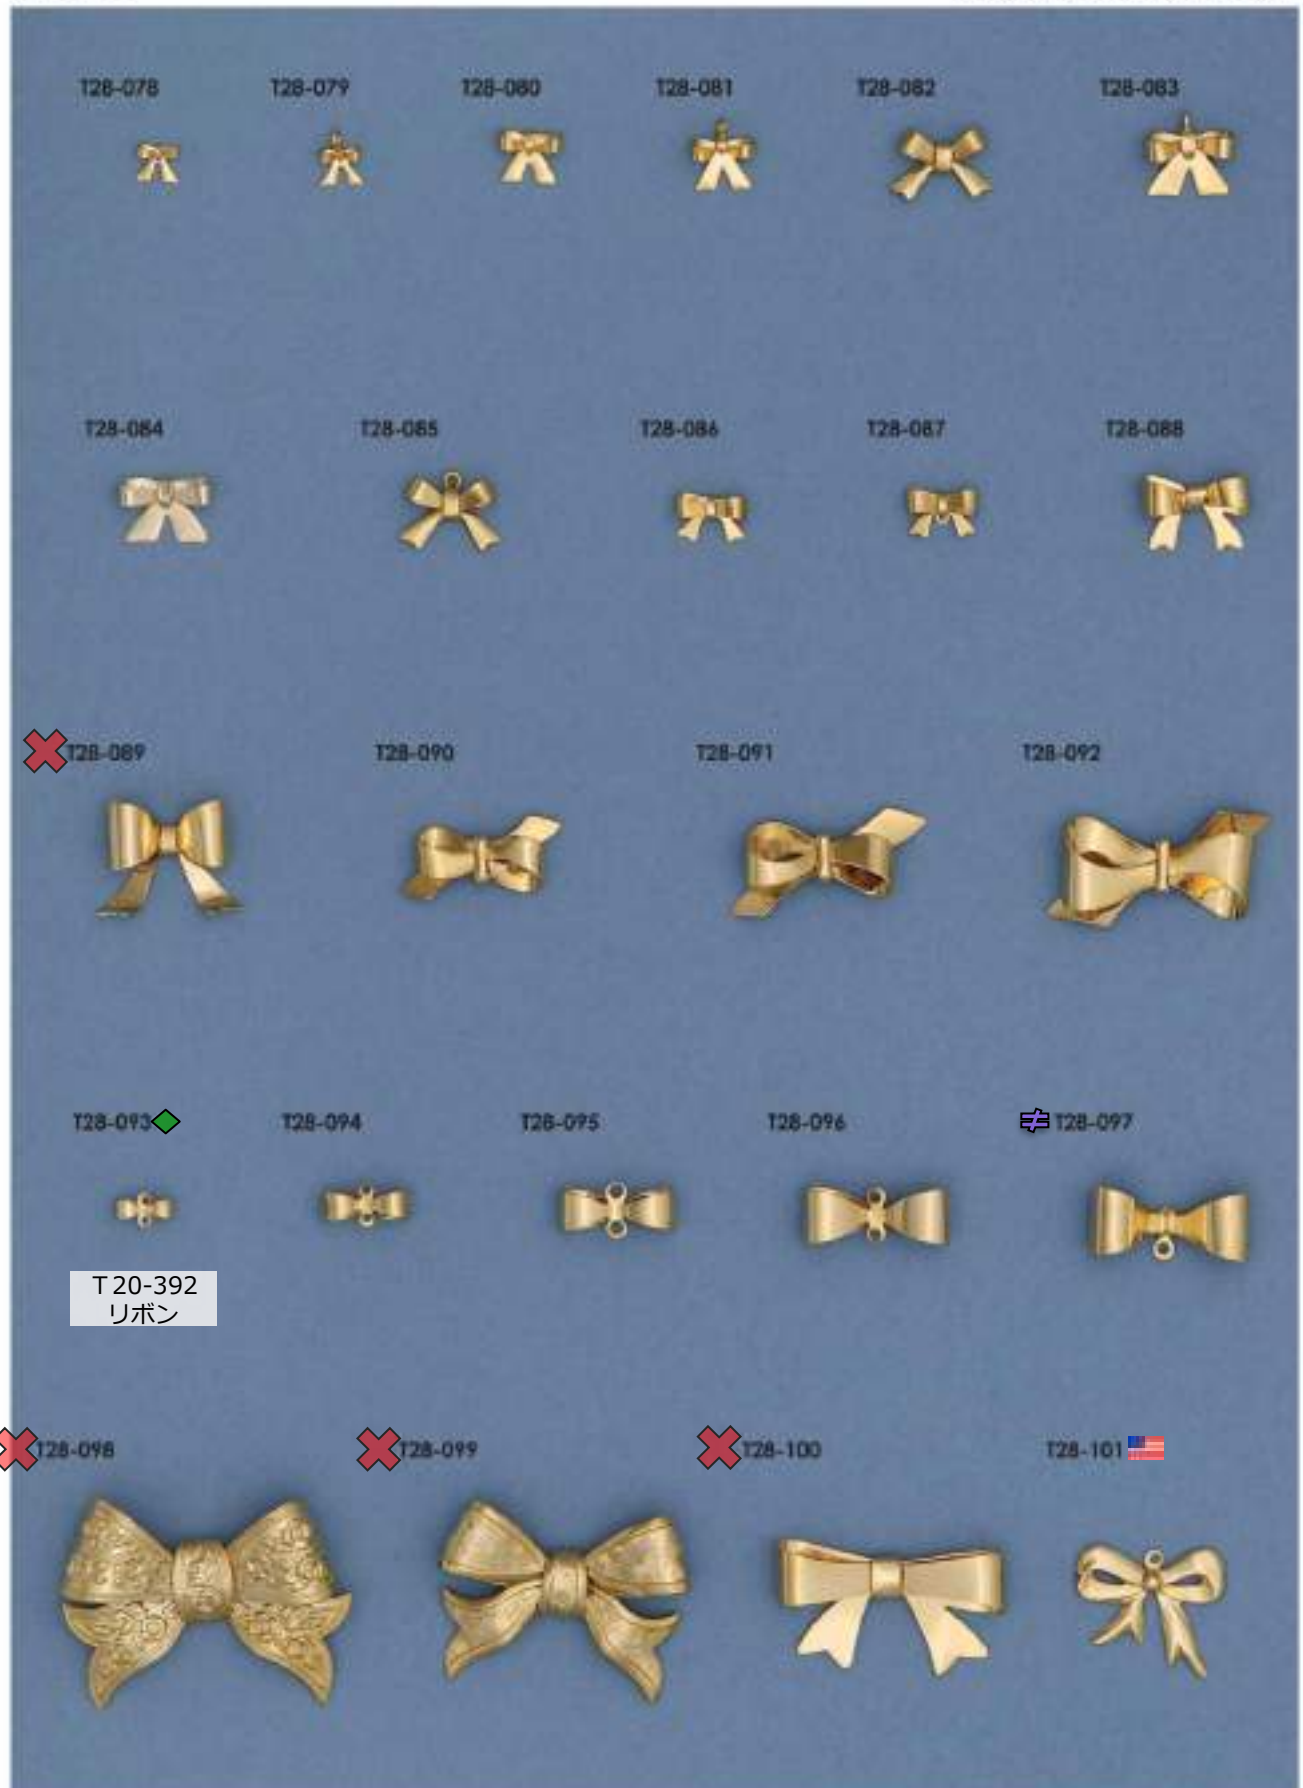

175

販売単位: 記載なし⇒ 個・セット P⇒ペア g⇒グラム m⇒メートル 本⇒本数

✕ : 廃番・入荷未定
 ▲ : 受注発注

👑 : 人気・オススメ
 ☆ : メッキ付有

≡ : 在庫無くなり次第、仕様・取扱い変更予定
 ◆ : 類似品、代替品 当ページ外に有

📄 : 商品メモご確認ください
 📧 : お問い合わせください

板リボン

販売単位: 記載なし⇒ 個・セット P⇒ペア g⇒グラム m⇒メートル 本⇒本数