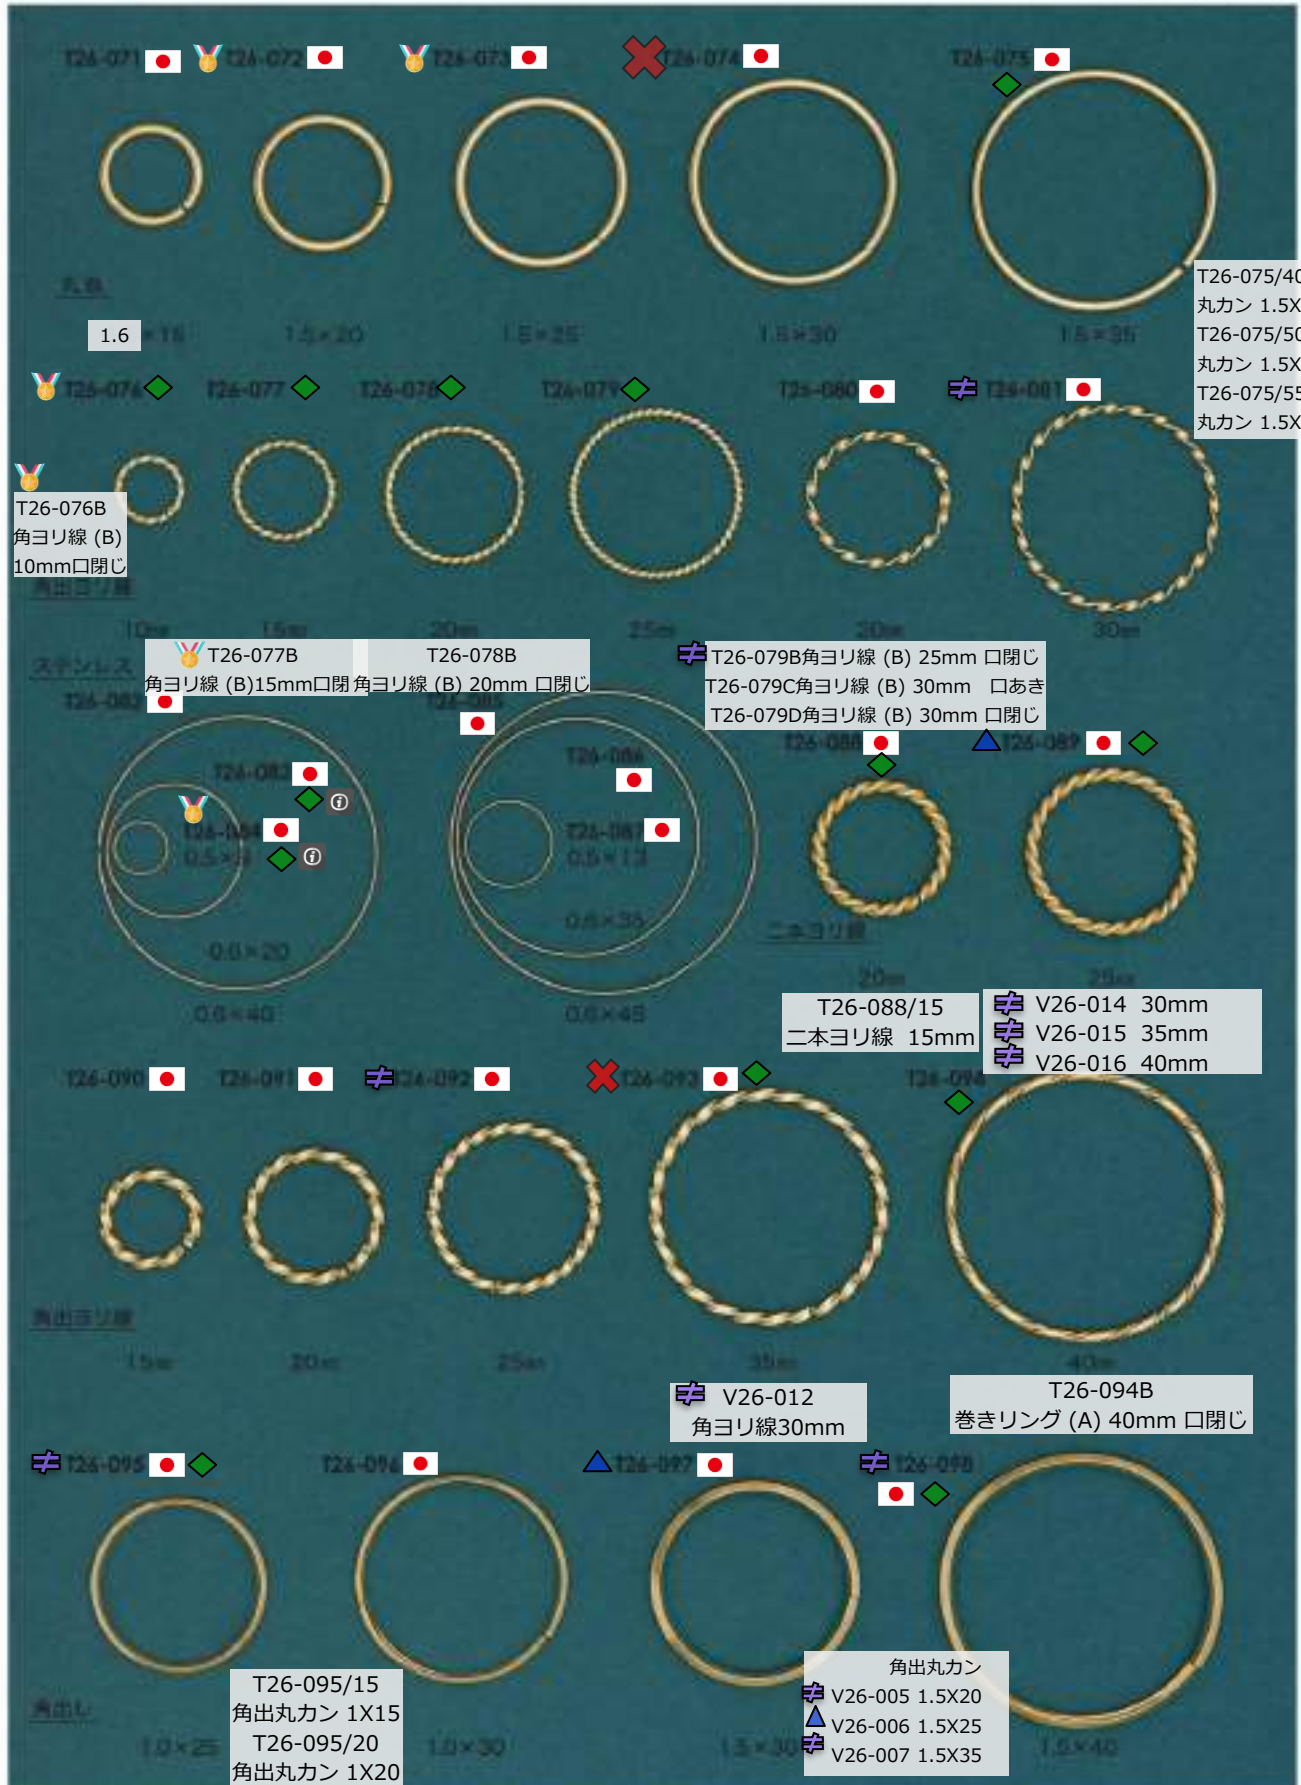

丸鈎・各種

販売単位: 記載なし⇒ 個・セット P⇒ペア g⇒グラム m⇒メートル 本⇒本数

✕ : 廃番・入荷未定
▲ : 受注発注

★ : 人気・オススメ
☆ : メッキ付有

≠ : 在庫無くなり次第、仕様・取扱い変更予定
◆ : 類似品、代替品 当ページ外に有

📄 : 商品メモご確認ください
✉ : お問い合わせください