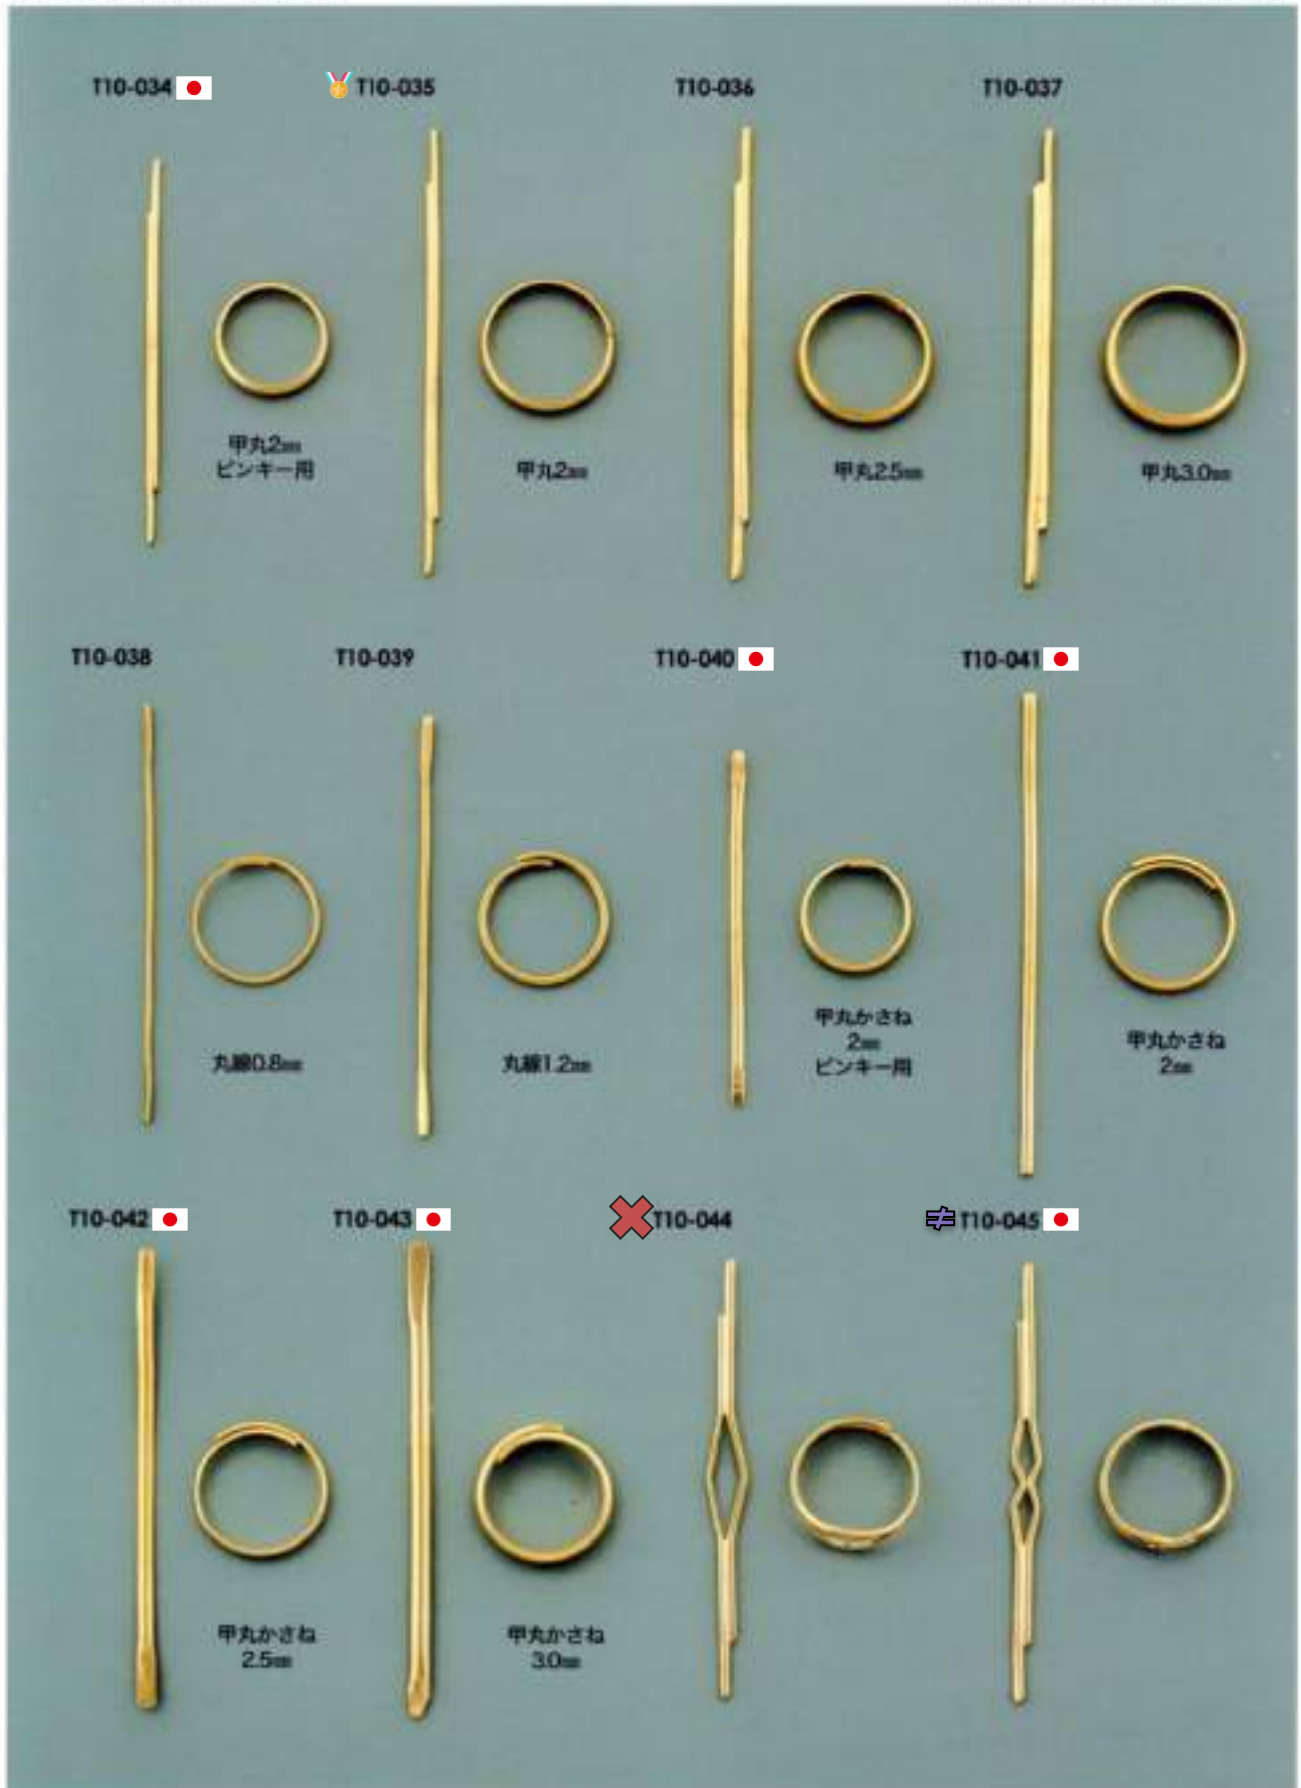

指輪・甲丸フリーサイズ ※リングになっている状態での販売です

販売単位: 記載なし⇒ 個・セット P⇒ペア g⇒グラム m⇒メートル 本⇒本数

✕ : 廃番・入荷未定
▲ : 受注発注

👑 : 人気・オススメ
☆ : メッキ付有

📦 : 在庫無くなり次第、仕様・取扱い変更予定
◆ : 類似品、代替品 当ページ外に有

📄 : 商品メモご確認ください
📧 : お問い合わせください