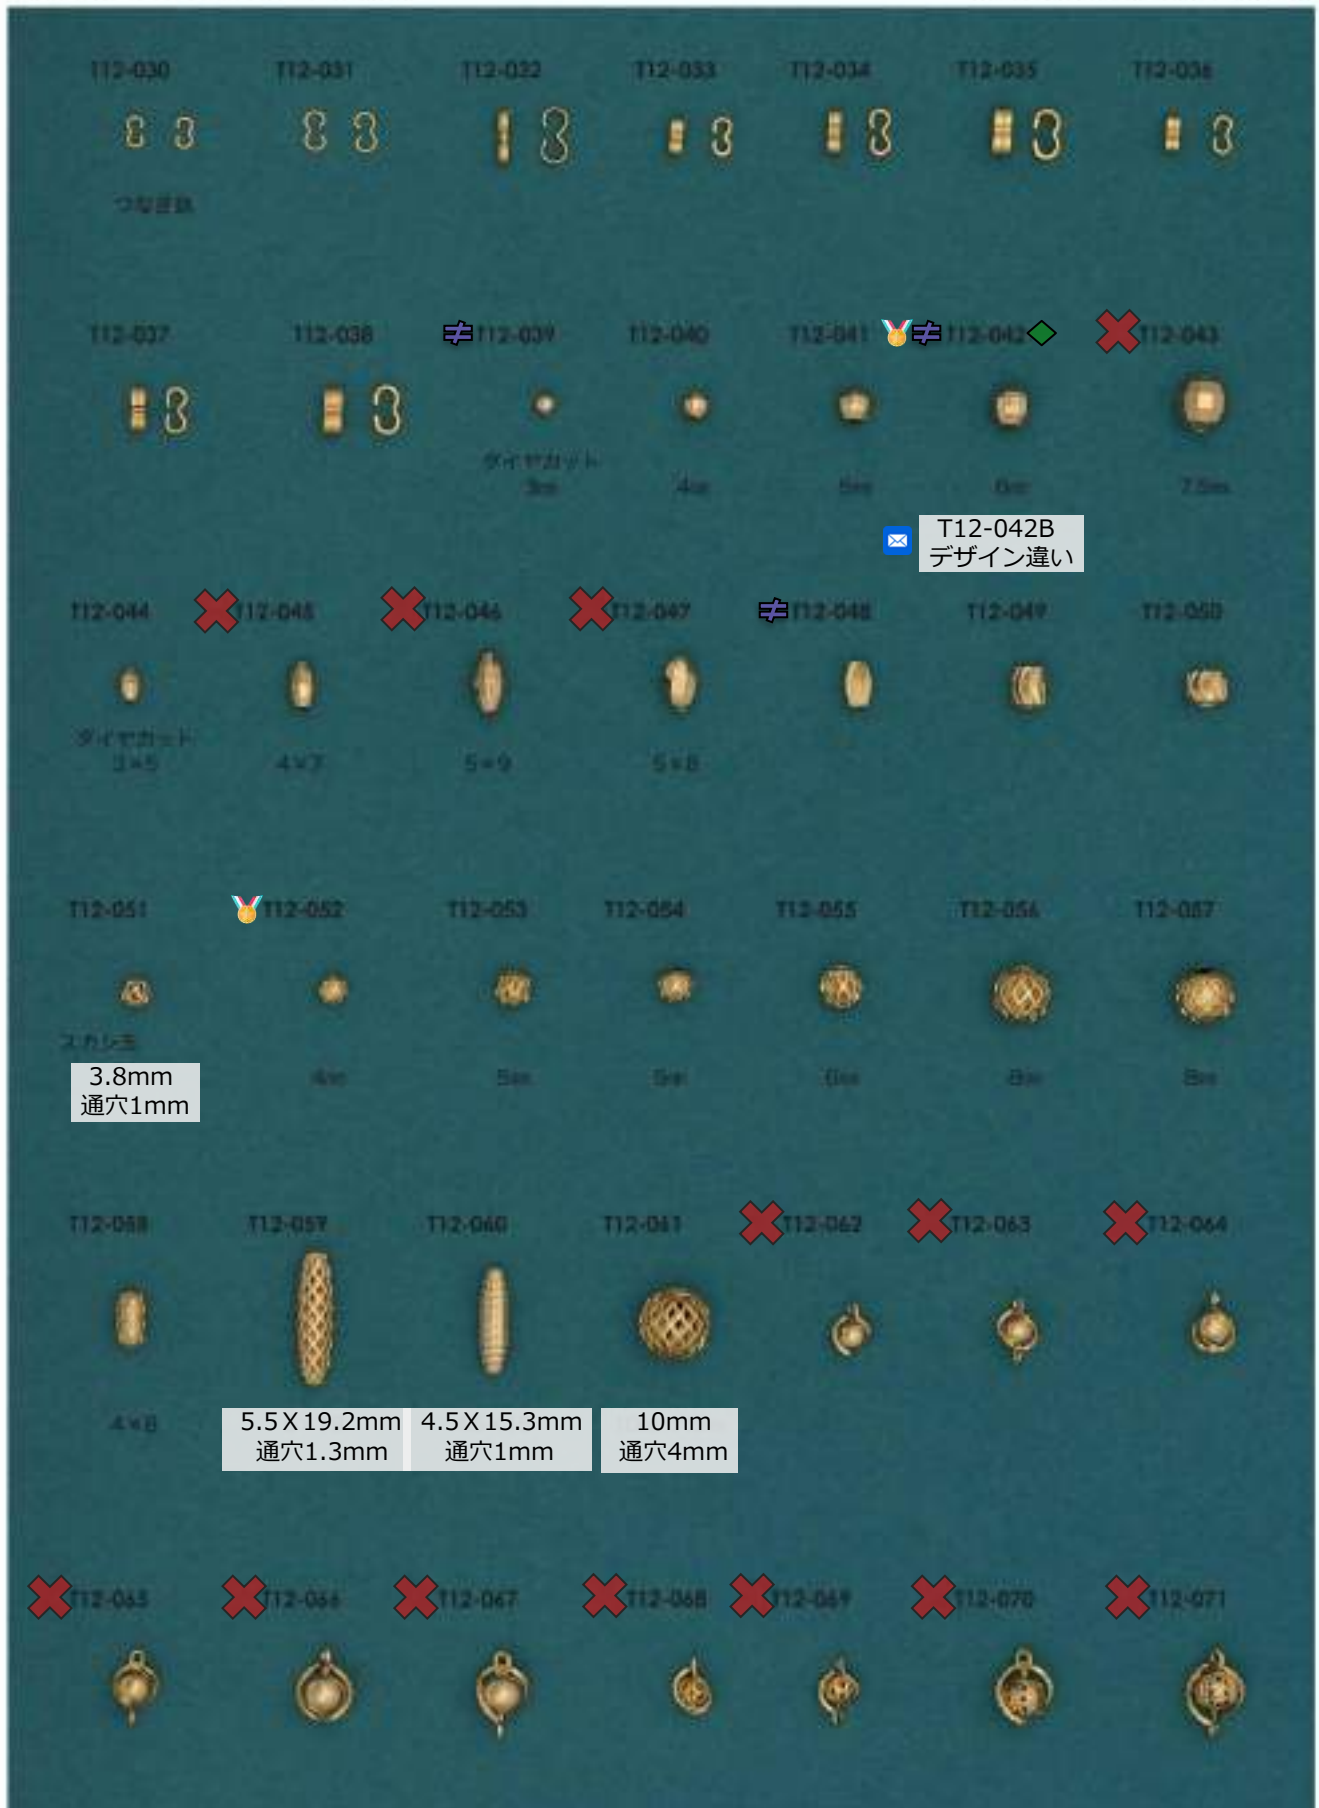

つなぎ鉄・プレス・タイ止メプレート

販売単位：記載なし⇒ 個・セット P⇒ペア g⇒グラム m⇒メートル 本⇒本数

✕ : 廃番・入荷未定
 ▲ : 受注発注

★ : 人気・オススメ
 ☆ : メッキ付有

☞ : 在庫無くなり次第、仕様・取扱い変更予定
 ◆ : 類似品、代替品 当ページ外に有

📄 : 商品メモご確認ください
 📧 : お問い合わせください

つなぎ鉄・ダイヤカット玉他

40