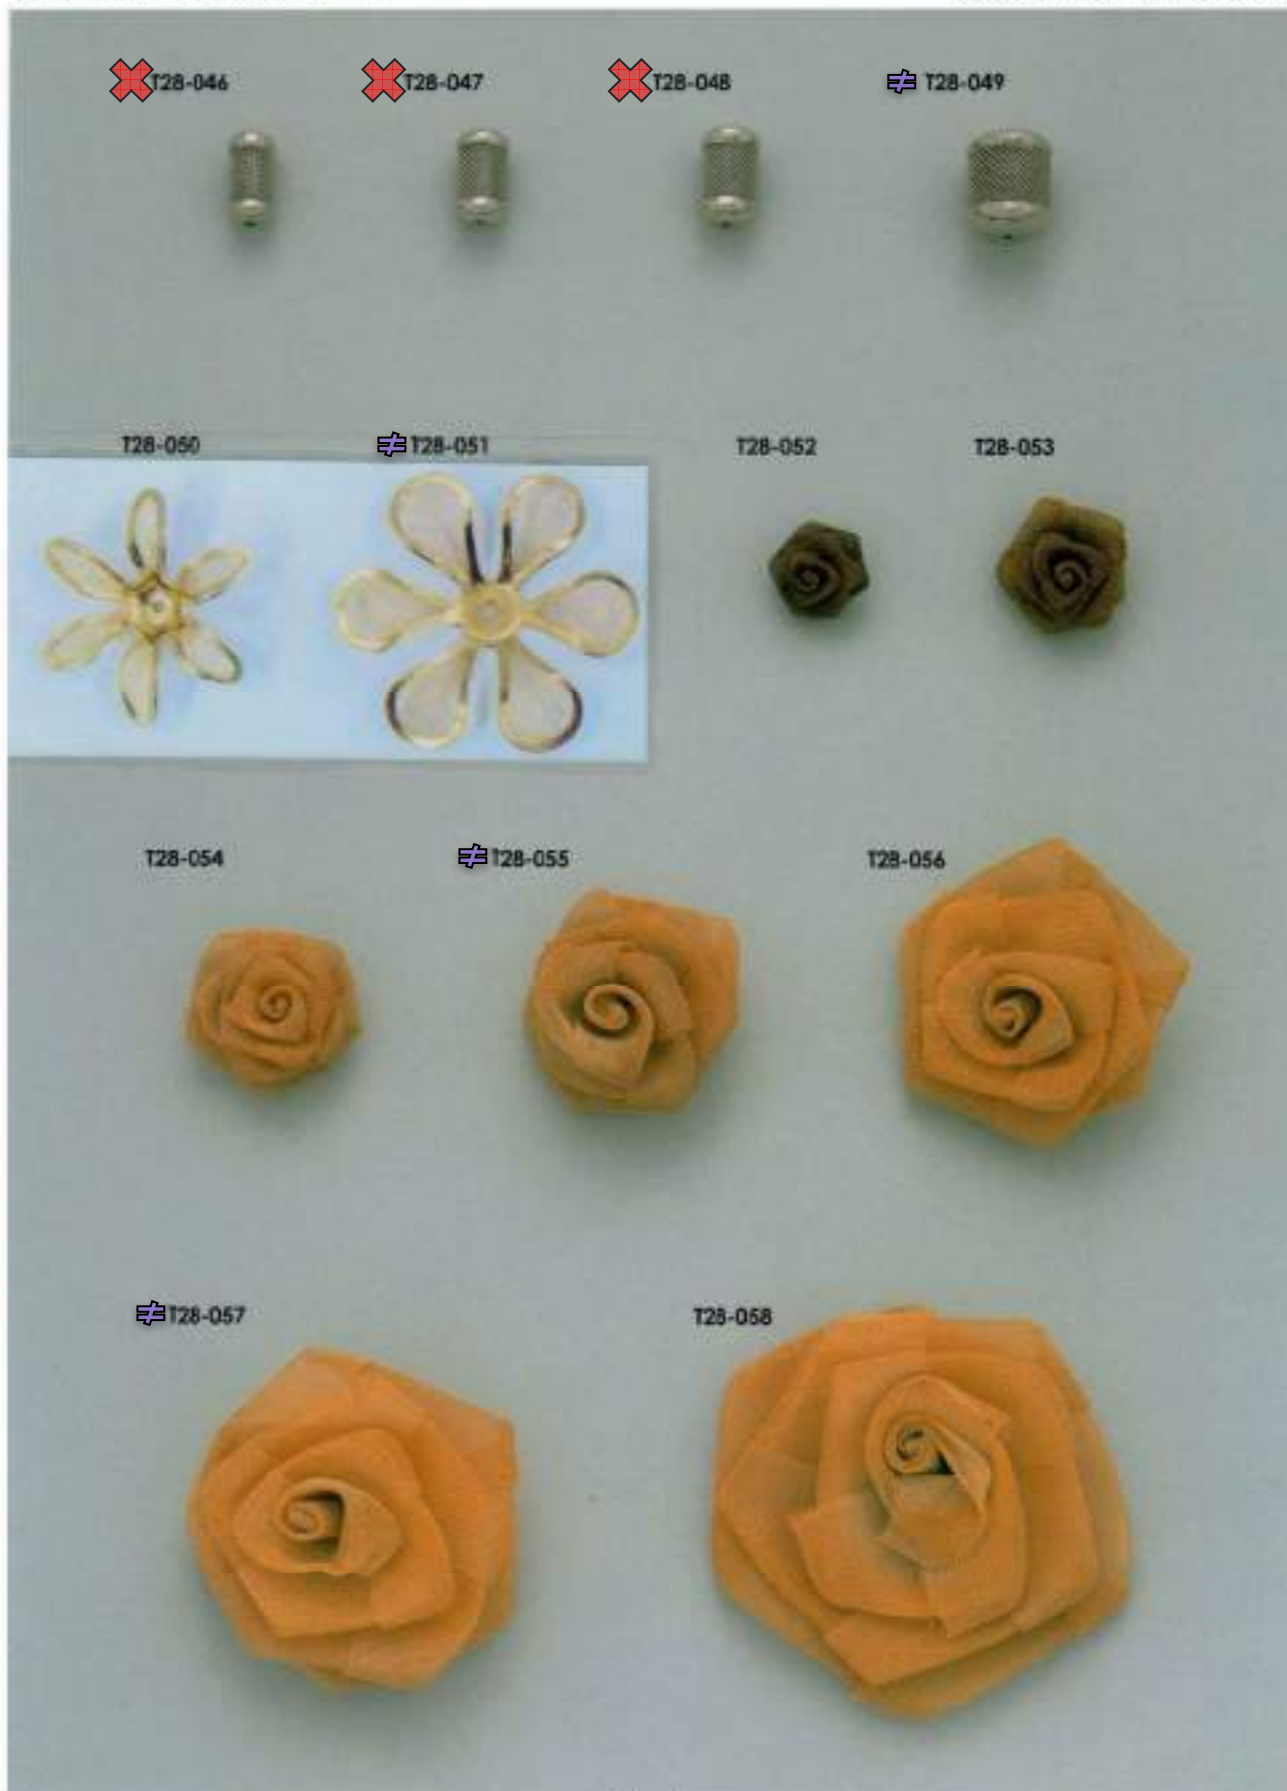

📄 : 商品メモご確認ください

▲ : 受注発注

☆ : メッキ付有

◆ : 類似品、代替品 当ページ外に有

📧 : お問い合わせください

メッシュバラ・円柱・リング

販売単位：記載なし⇒ 個・セット P⇒ペア g⇒グラム m⇒メートル 本⇒本数

✕ : 廃番・入荷未定