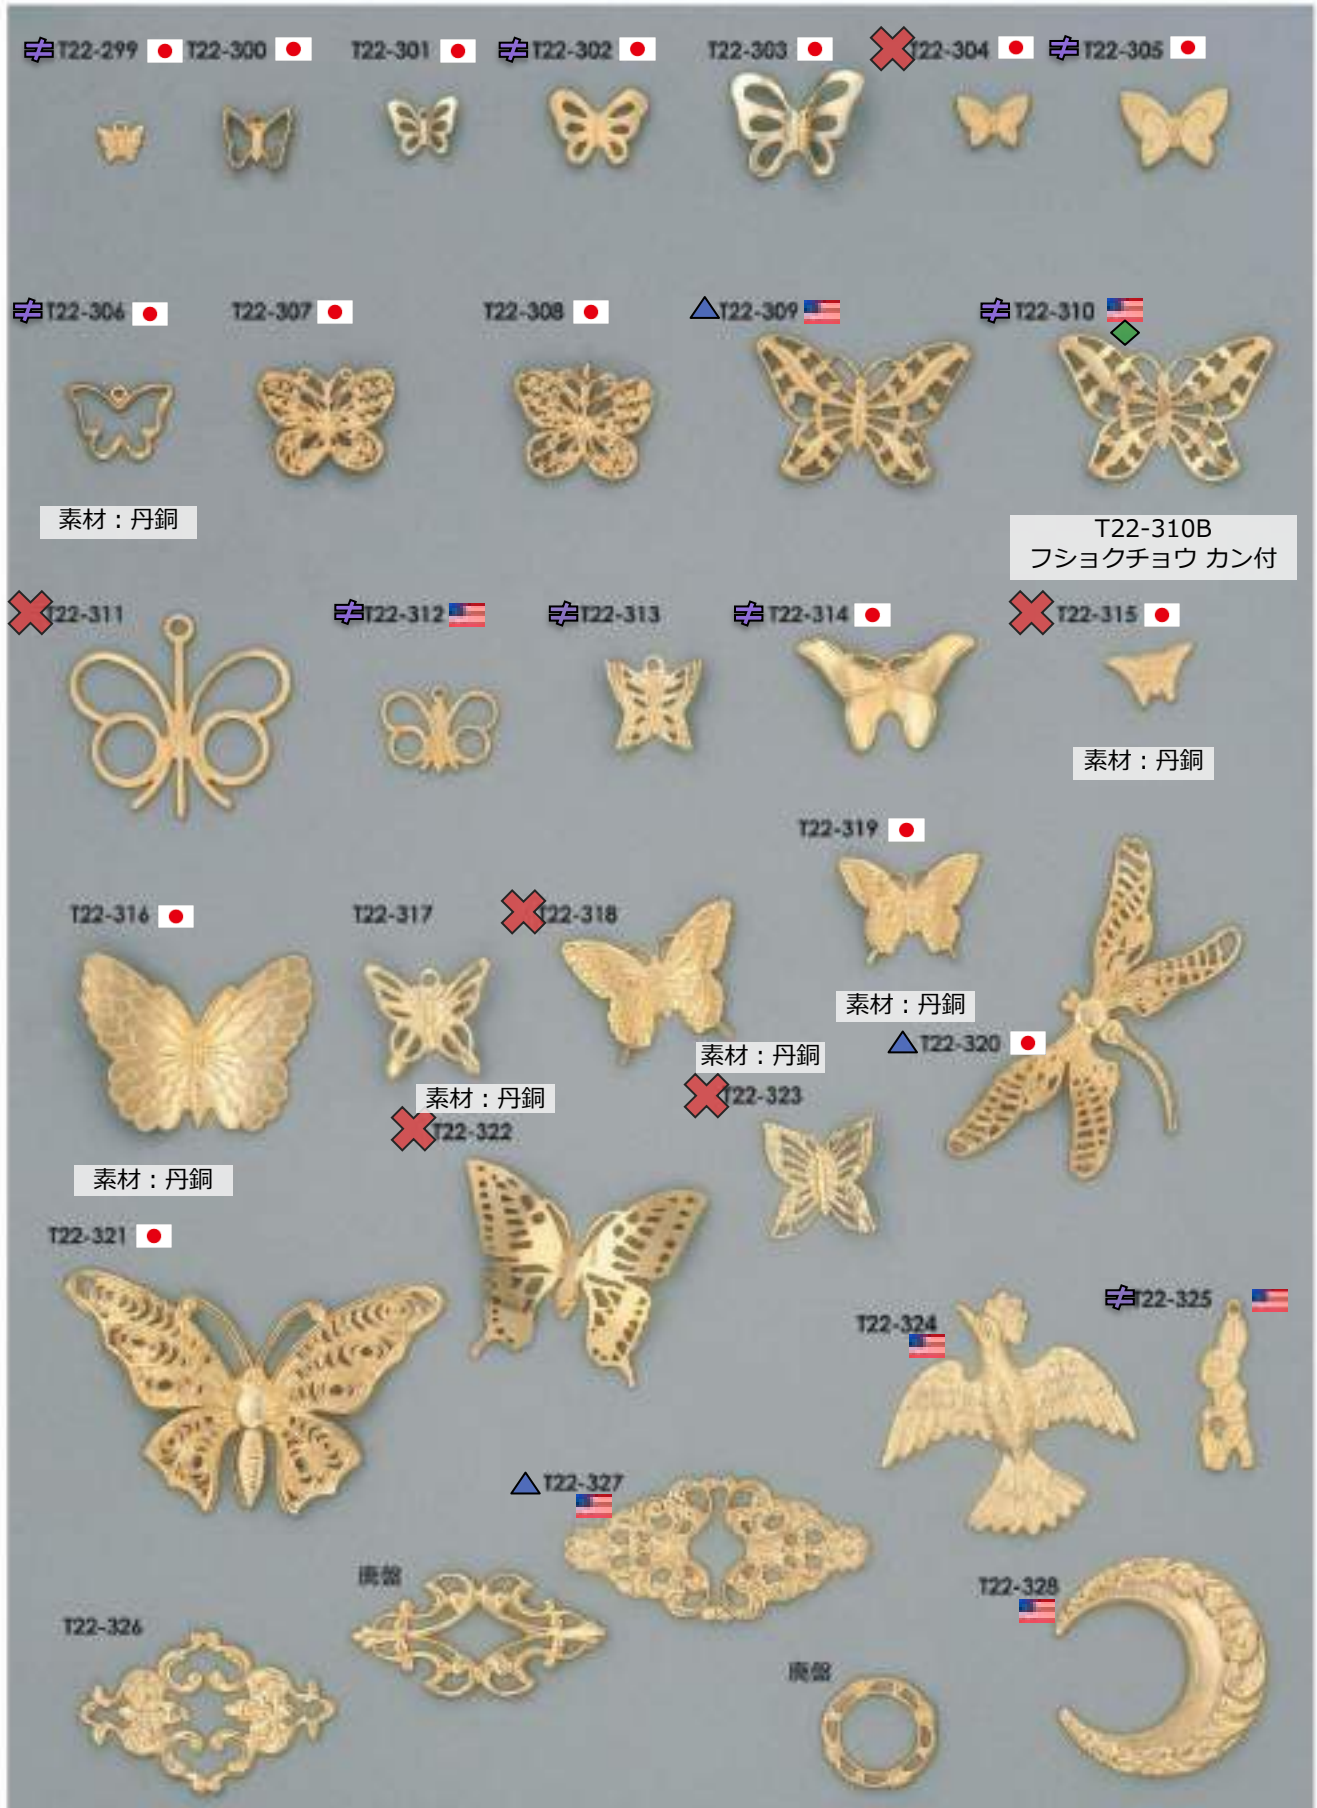

鏡面丸板

120

販売単位: 記載なし⇒ 個・セット P⇒ペア g⇒グラム m⇒メートル 本⇒本数

✕ : 廃番・入荷未定
▲ : 受注発注

👑 : 人気・オススメ
★ : メッキ付有

🔒 : 在庫無くなり次第、仕様・取扱い変更予定
◆ : 類似品、代替品 当ページ外に有

📄 : 商品メモご確認ください
📧 : お問い合わせください

蝶・パーツ