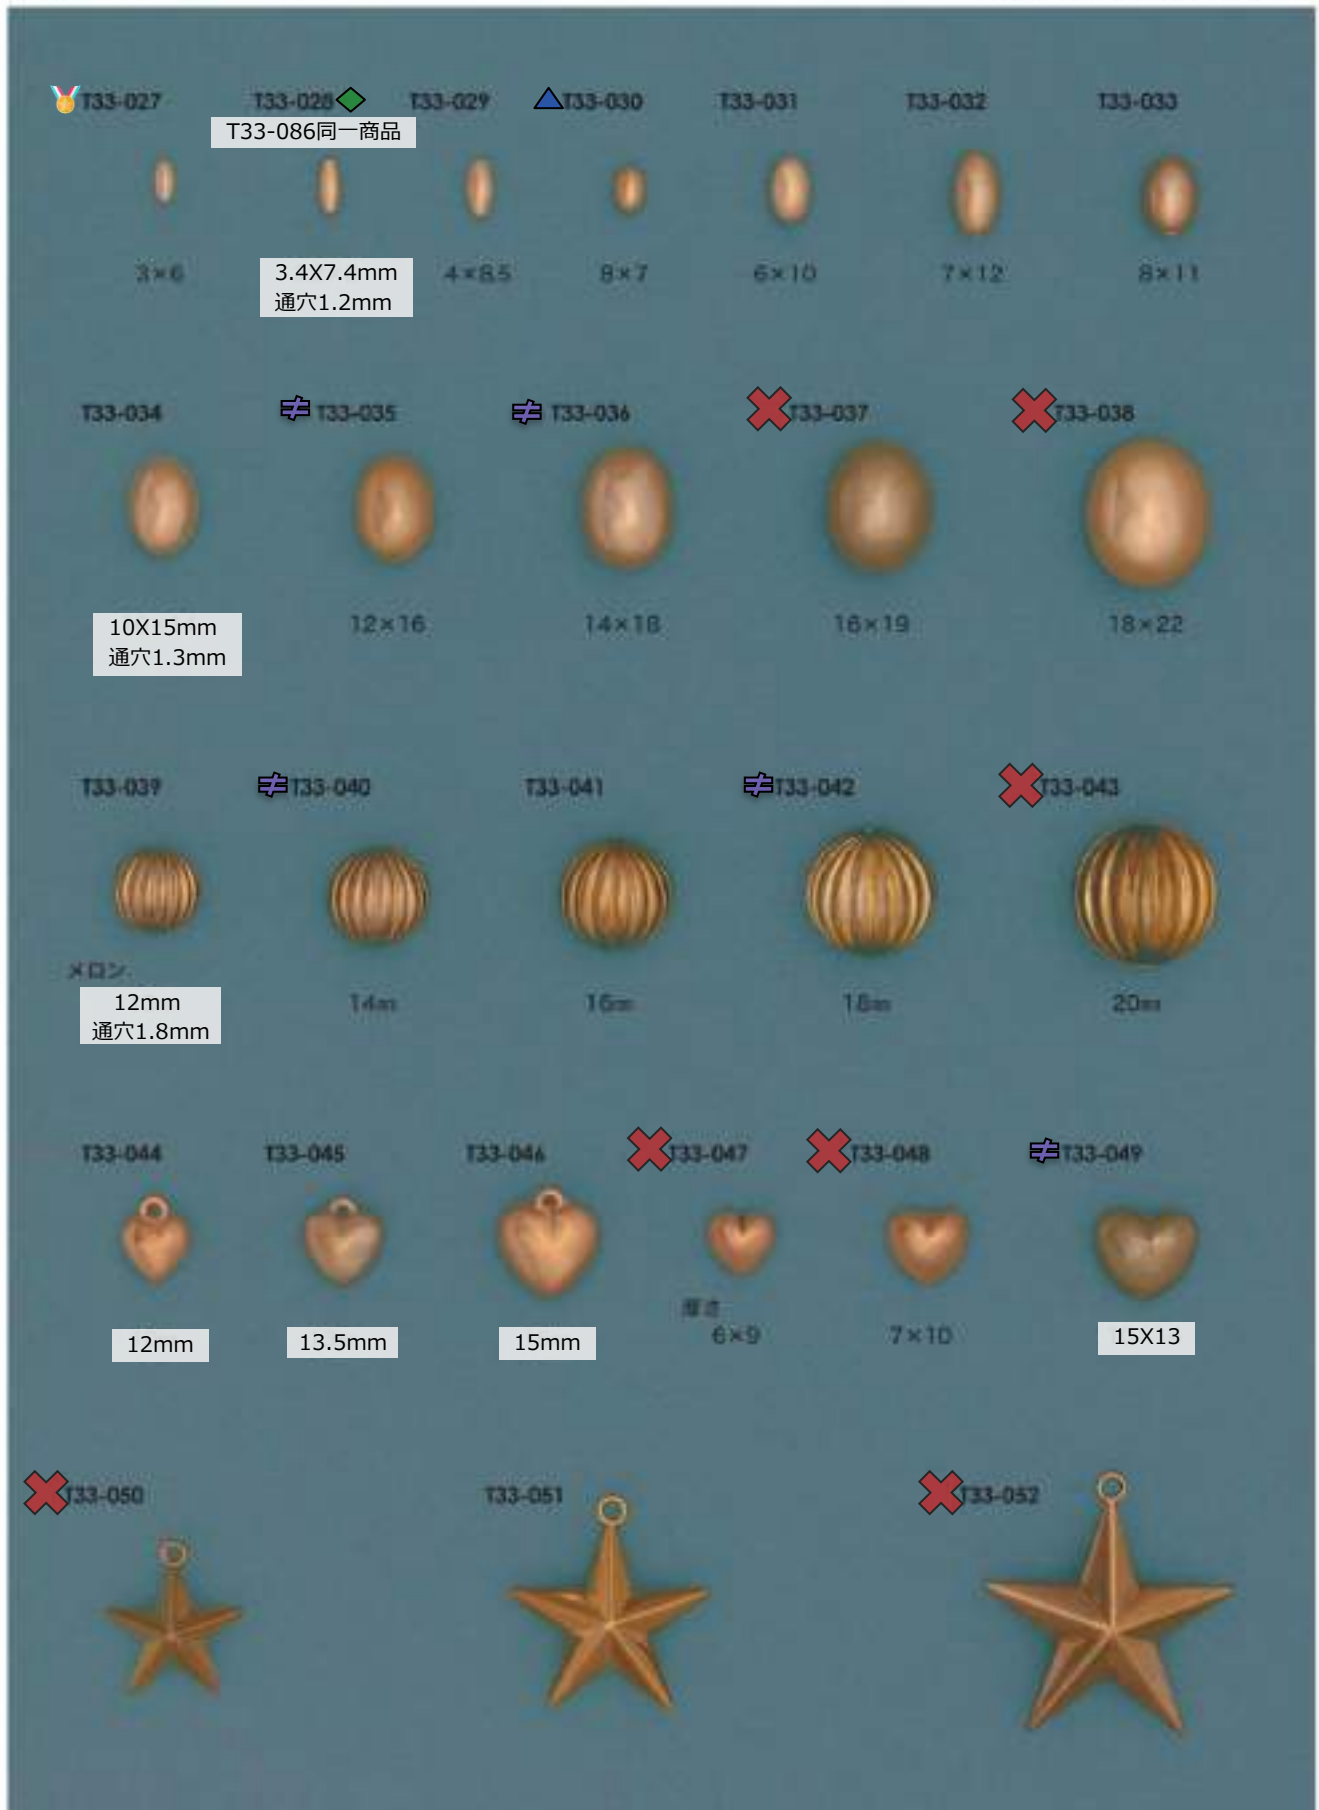

タワラ・ハート・メロン

販売単位: 記載なし⇒ 個・セット P⇒ペア g⇒グラム m⇒メートル 本⇒本数

✕ : 廃番・入荷未定
▲ : 受注発注

★ : メッキ付有
☆ : 人気・オススメ

≠ : 在庫無くなり次第、仕様・取扱い変更予定
◇ : 類似品、代替品 当ページ外に有

📄 : 商品メモご確認ください
📧 : お問い合わせください

銅玉・花・面取り丸・リング

販売単位: 記載なし⇒ 個・セット P⇒ペア g⇒グラム m⇒メートル 本⇒本数