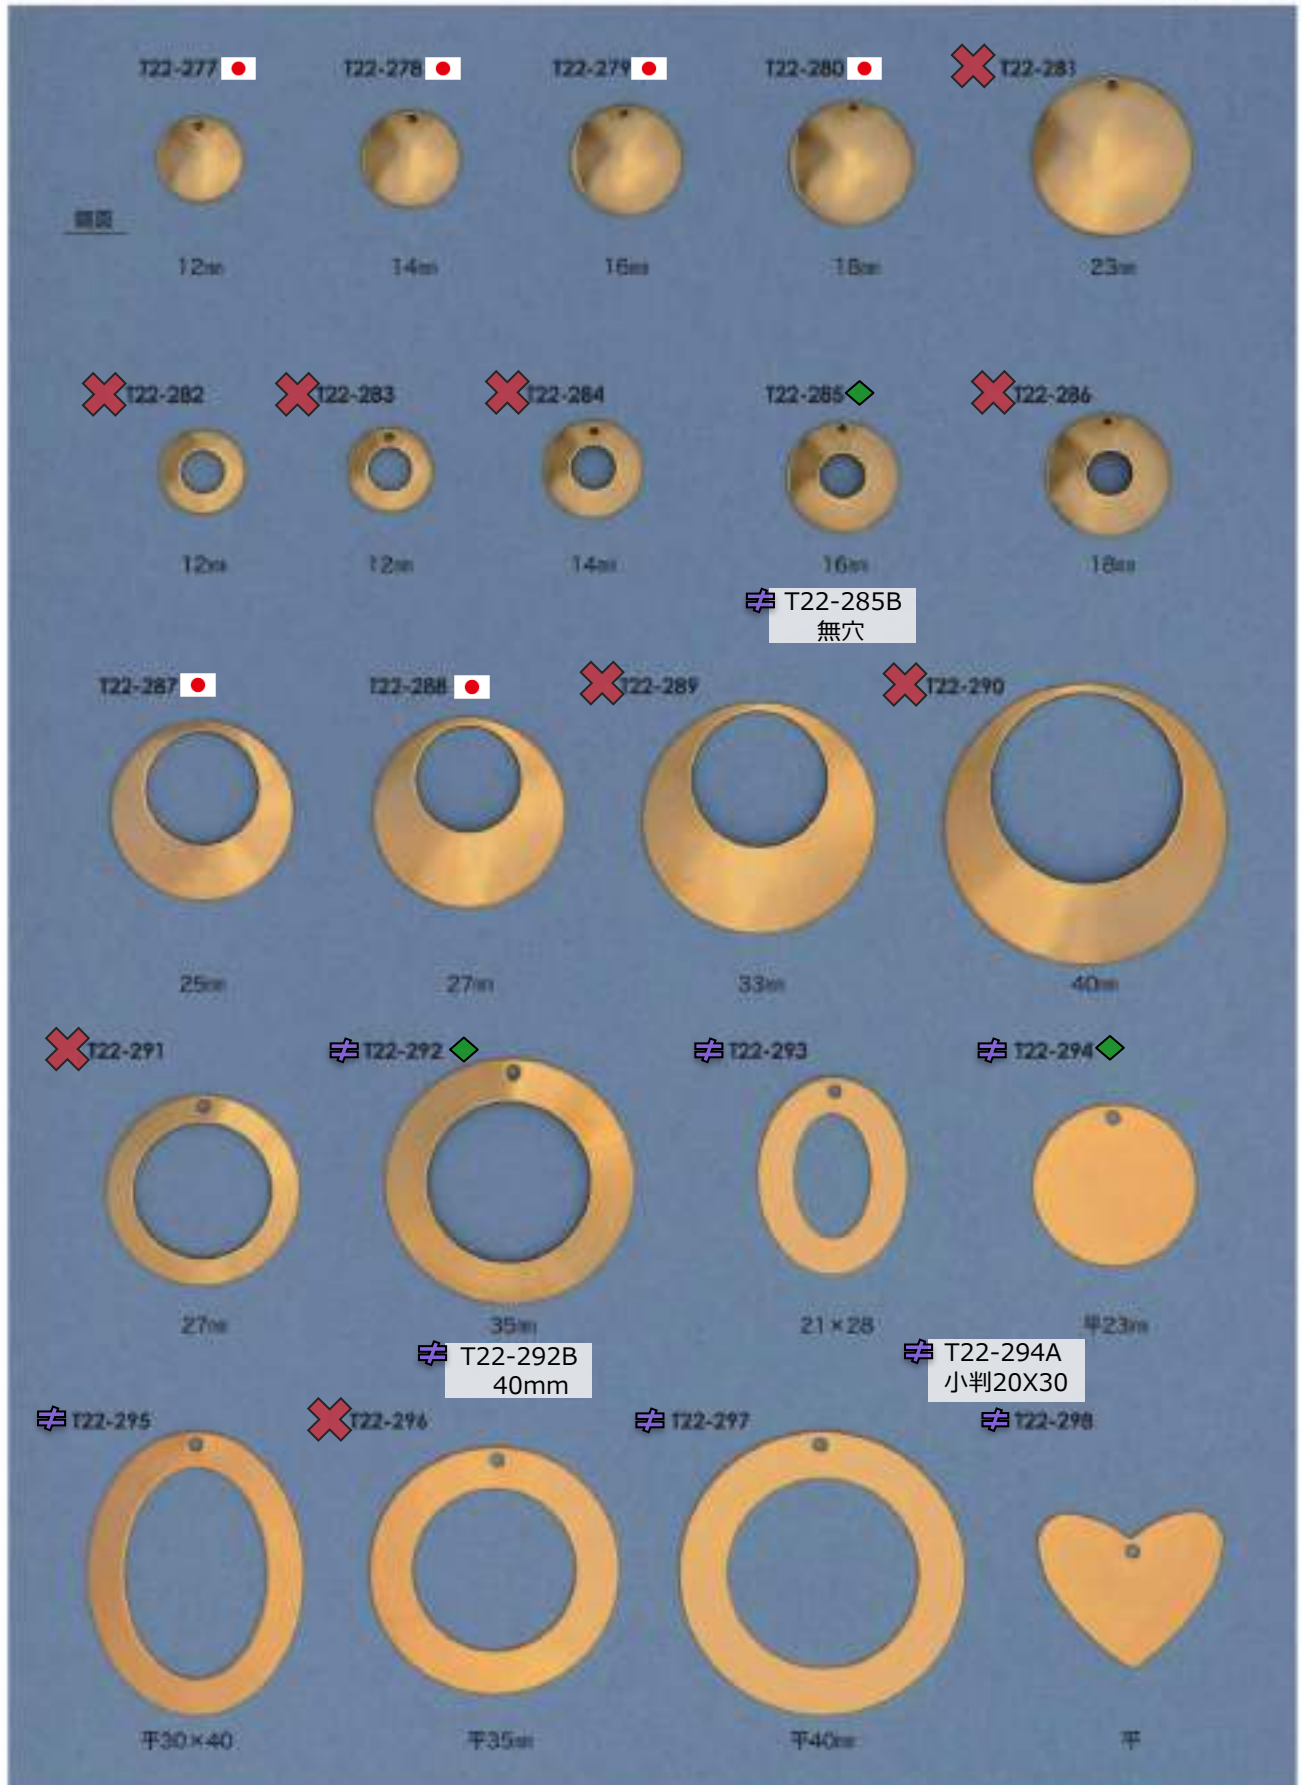

鏡面丸板

120

販売単位: 記載なし⇒ 個・セット P⇒ペア g⇒グラム m⇒メートル 本⇒本数

✕ : 廃番・入荷未定
▲ : 受注発注

👑 : 人気・オススメ
★ : メッキ付有

🔒 : 在庫無くなり次第、仕様・取扱い変更予定
◆ : 類似品、代替品 当ページ外に有

📄 : 商品メモご確認ください
📧 : お問い合わせください

蝶・パーツ