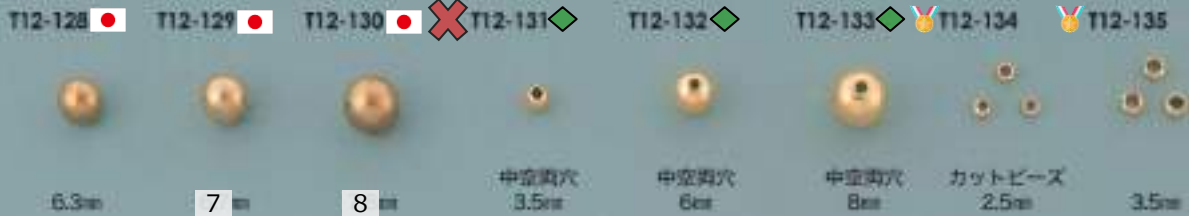

- ✕ : 廃番・入荷未定
- ★ : 人気・オススメ
- 📦 : 在庫無くなり次第、仕様・取扱い変更予定
- 📄 : 商品メモご確認ください
- ▲ : 受注発注
- ☆ : メッキ付有
- ◇ : 類似品、代替品 当ページ外に有
- 📧 : お問い合わせください

真鍮ボール・スクロール・丸皿

真鍮ボール

T16-192~203 両穴 T16-208~212 片穴

メッキg付けのみ

メッキg付けのみ

T12-131~133 繋ぎ目なし
T12-112~118 中空玉3mm~7mm
T27-142~143 中空玉10mm~12mm