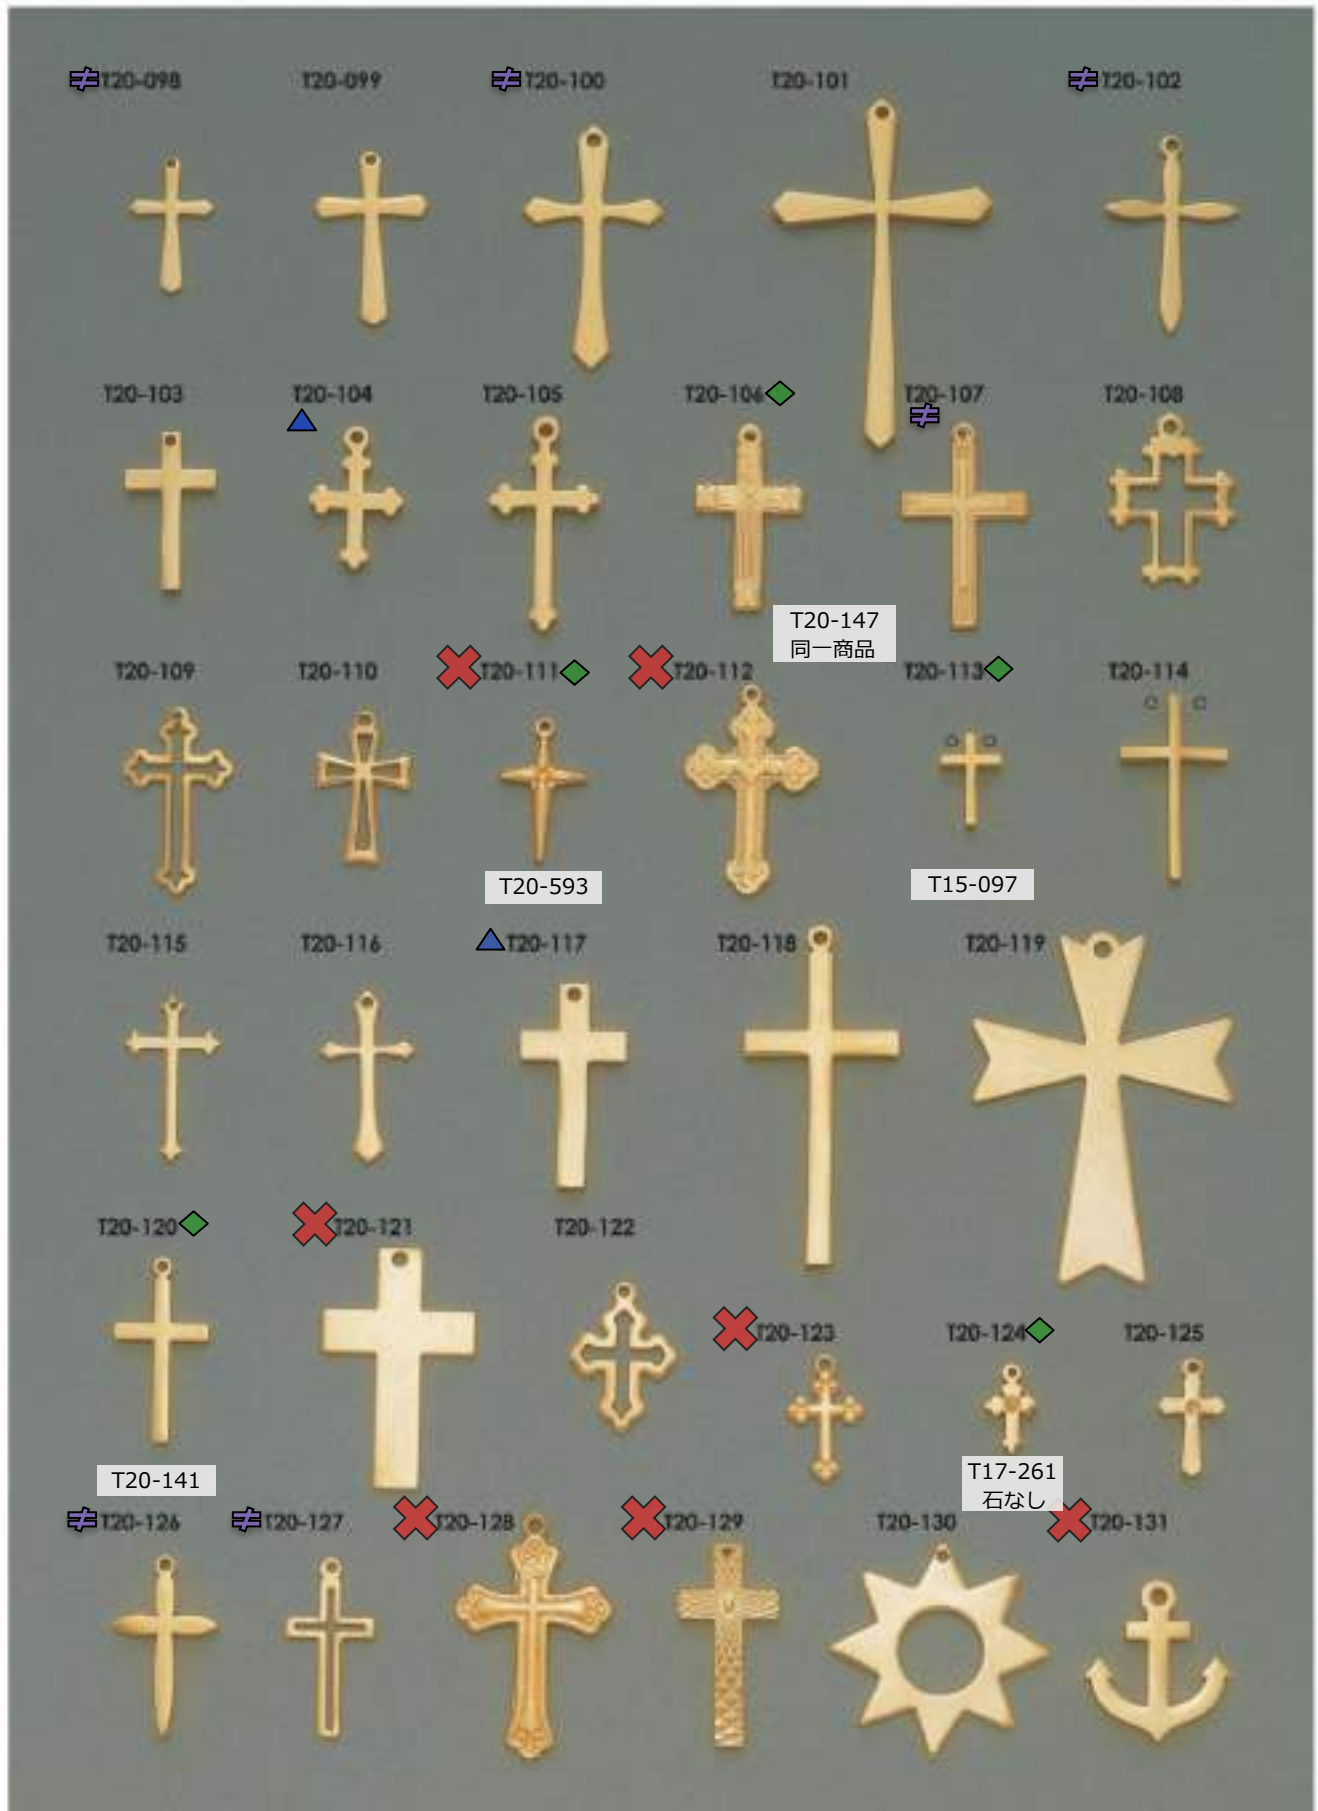

十字架

販売単位: 記載なし⇒ 個・セット P⇒ペア g⇒グラム m⇒メートル 本⇒本数

- ✖ : 廃番・入荷未定
- ★ : 人気・オススメ
- 📦 : 在庫無くなり次第、仕様・取扱い変更予定
- ▲ : 受注発注
- ☆ : メッキ付有
- : 類似品、代替品 当ページ外に有

- 📄 : 商品メモご確認ください
- 📧 : お問い合わせください