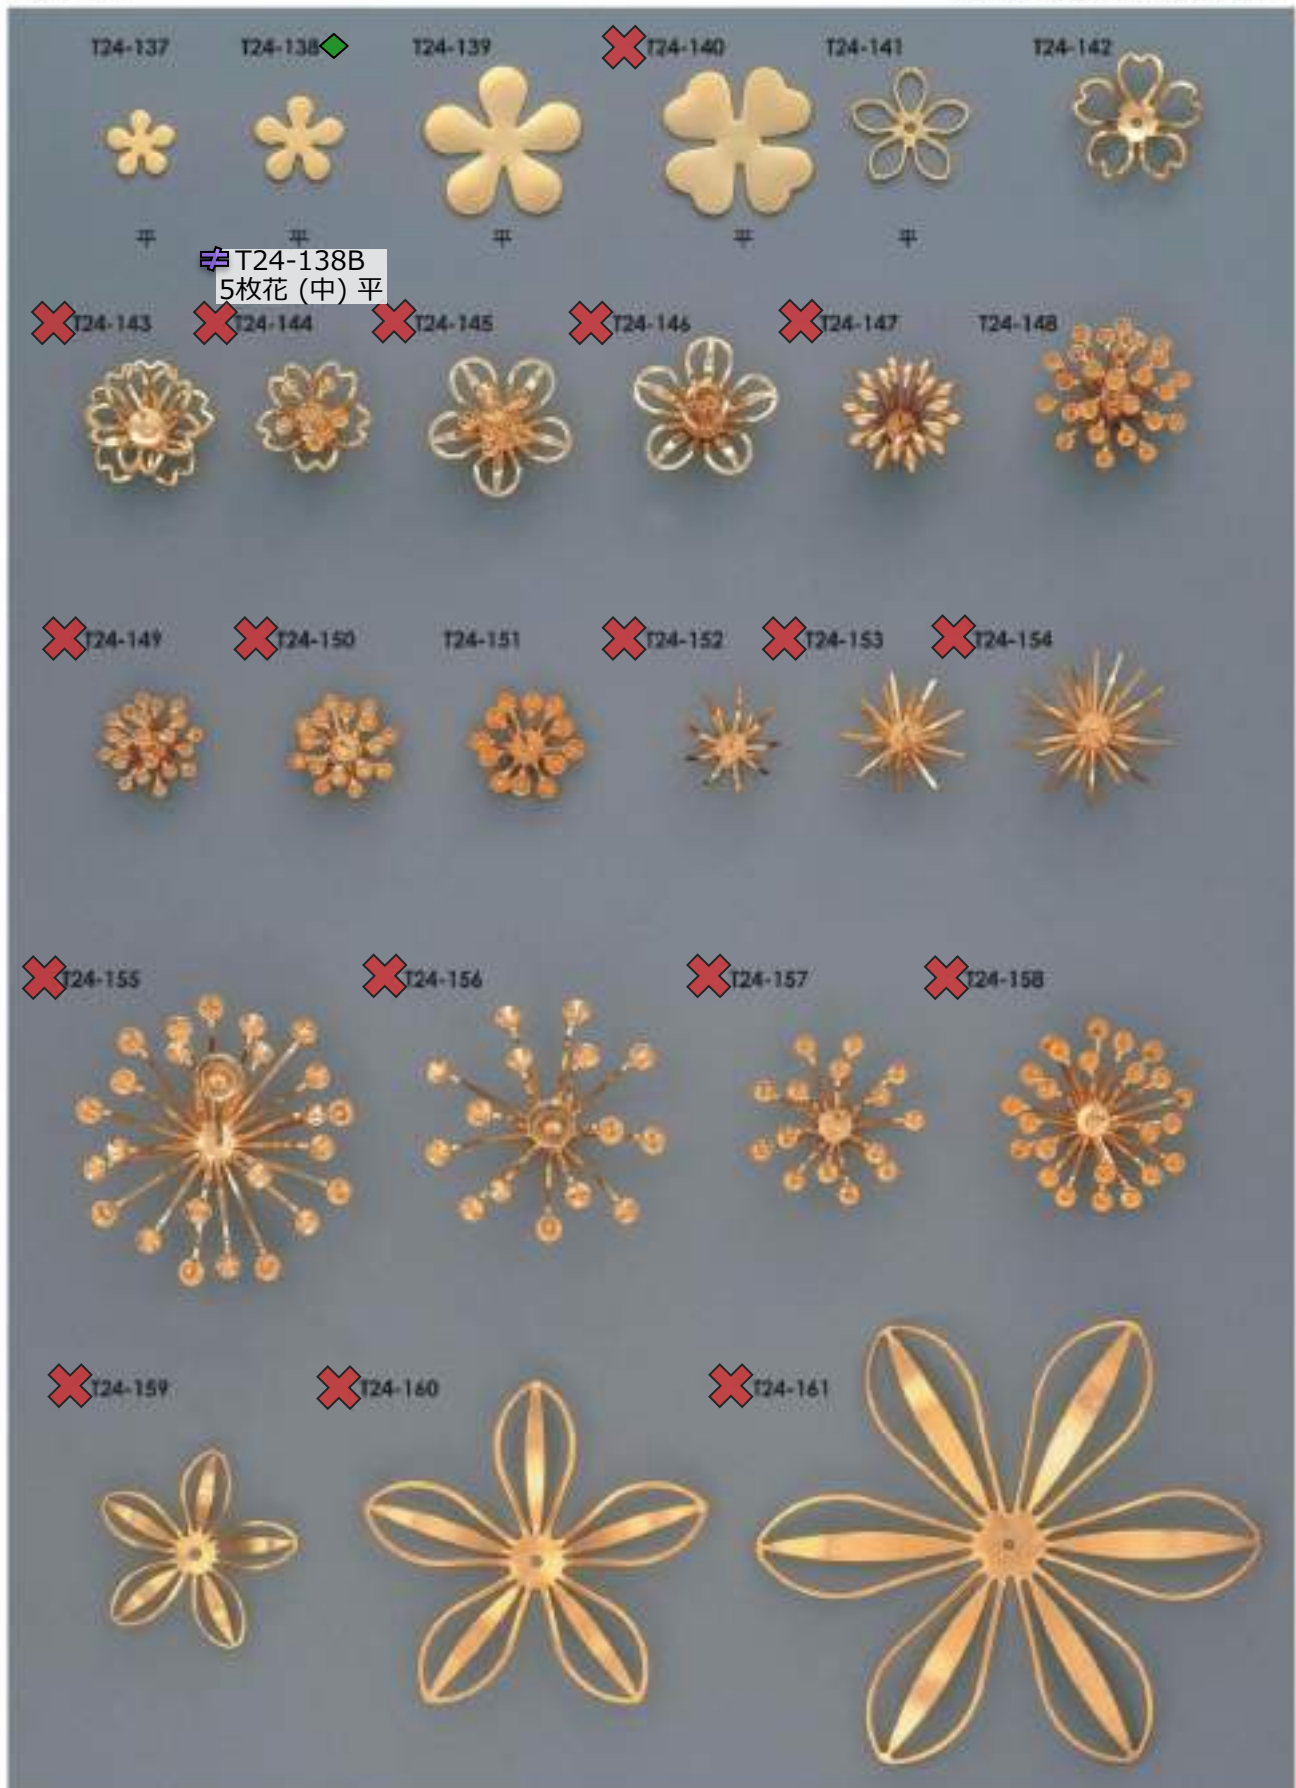

真鍮・花

販売単位: 記載なし⇒ 個・セット P⇒ペア g⇒グラム m⇒メートル 本⇒本数

✕ : 廃番・入荷未定
▲ : 受注発注

★ : 人気・オススメ
☆ : メッキ付有

📦 : 在庫無くなり次第、仕様・取扱い変更予定
◆ : 類似品、代替品 当ページ外に有

📄 : 商品メモご確認ください
✉ : お問い合わせください

真鍮・花

148