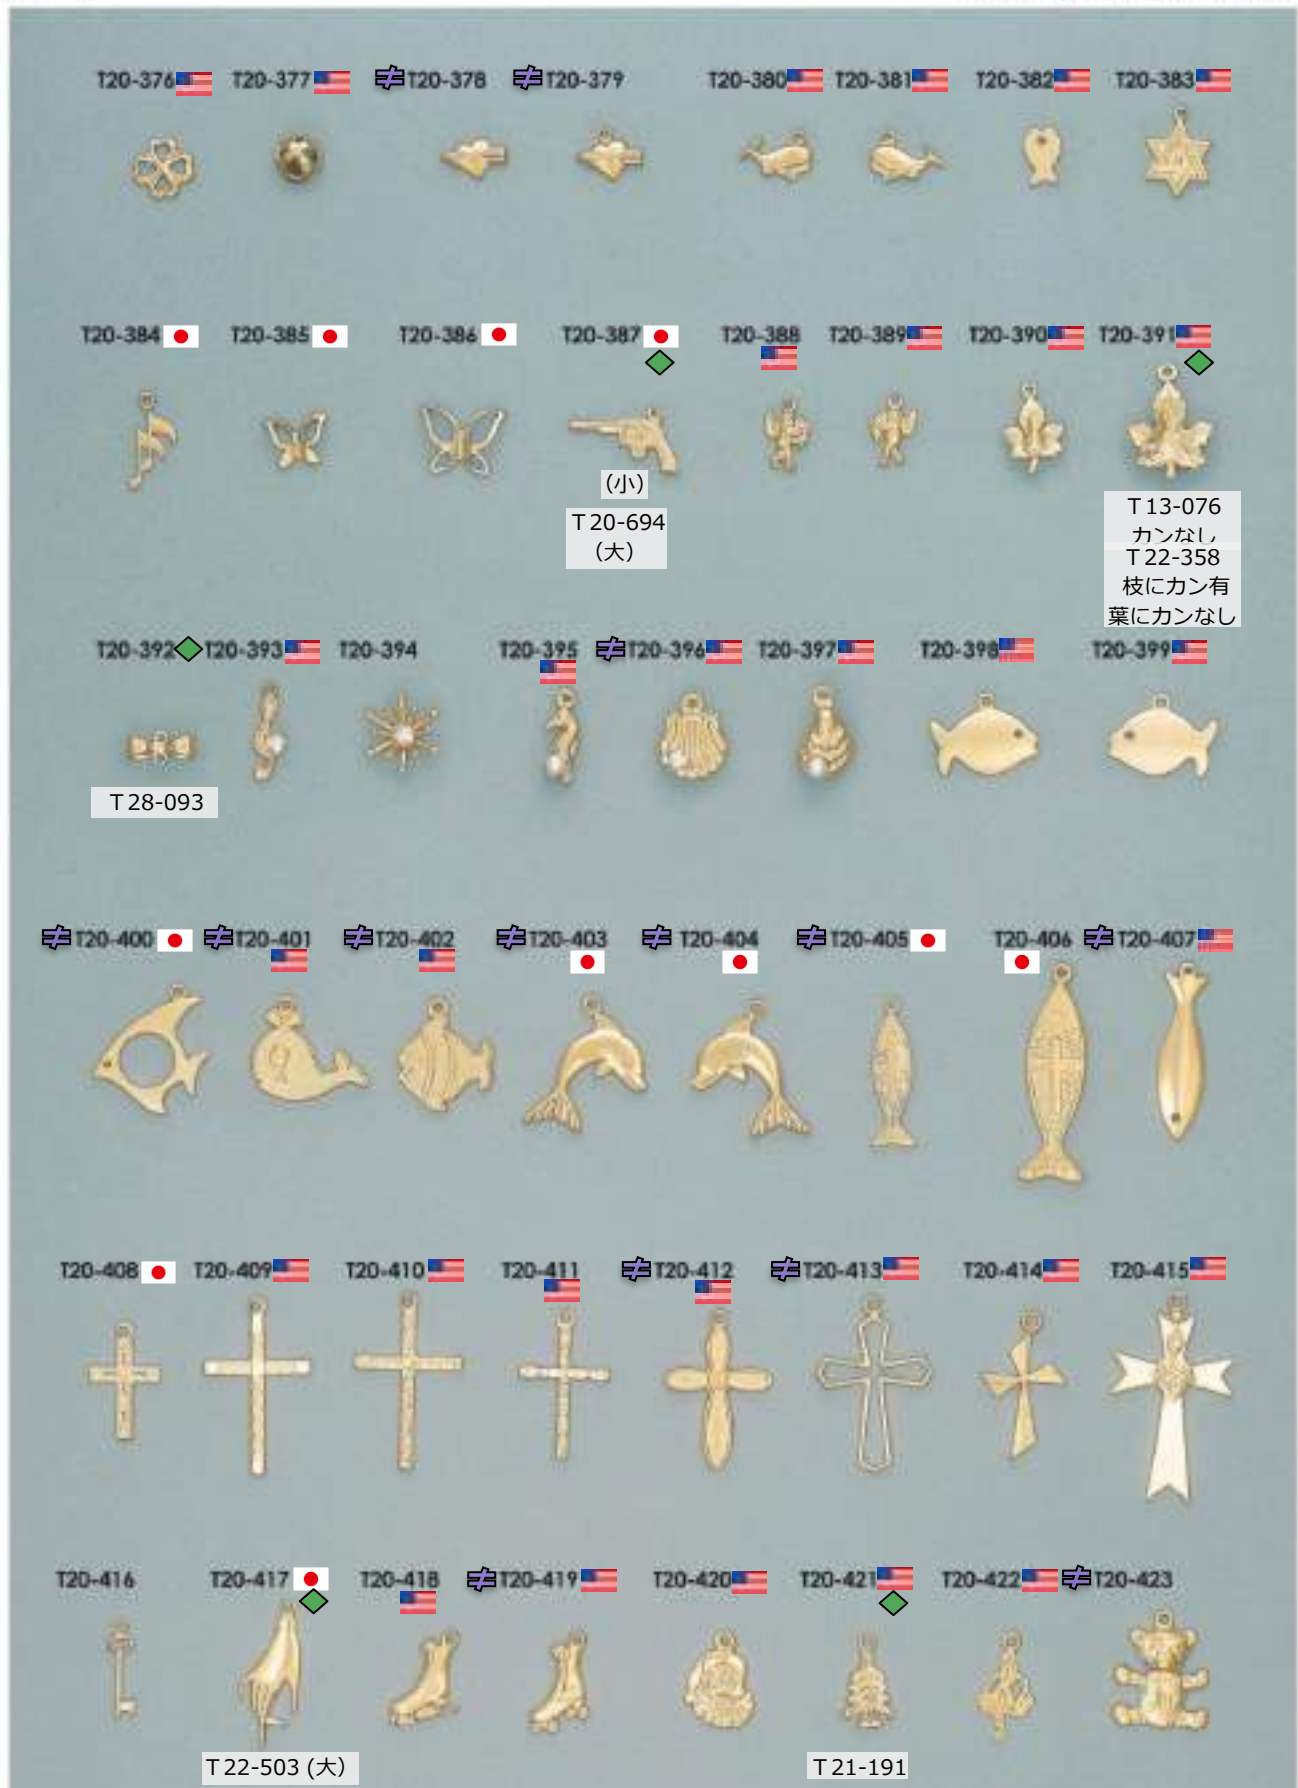

パーツ

(小)
T20-694
(大)

T13-076
カンなし,
T22-358
枝にカン有
葉にカンなし

T28-093

T22-503 (大)

T21-191

販売単位: 記載なし⇒ 個・セット P⇒ペア g⇒グラム m⇒メートル 本⇒本数

✕ : 廃番・入荷未定
▲ : 受注発注

👑 : 人気・オススメ
☆ : メッキ付有

🚫 : 在庫無くなり次第、仕様・取扱い変更予定
◆ : 類似品、代替品 当ページ外に有

📄 : 商品メモご確認ください
📧 : お問い合わせください