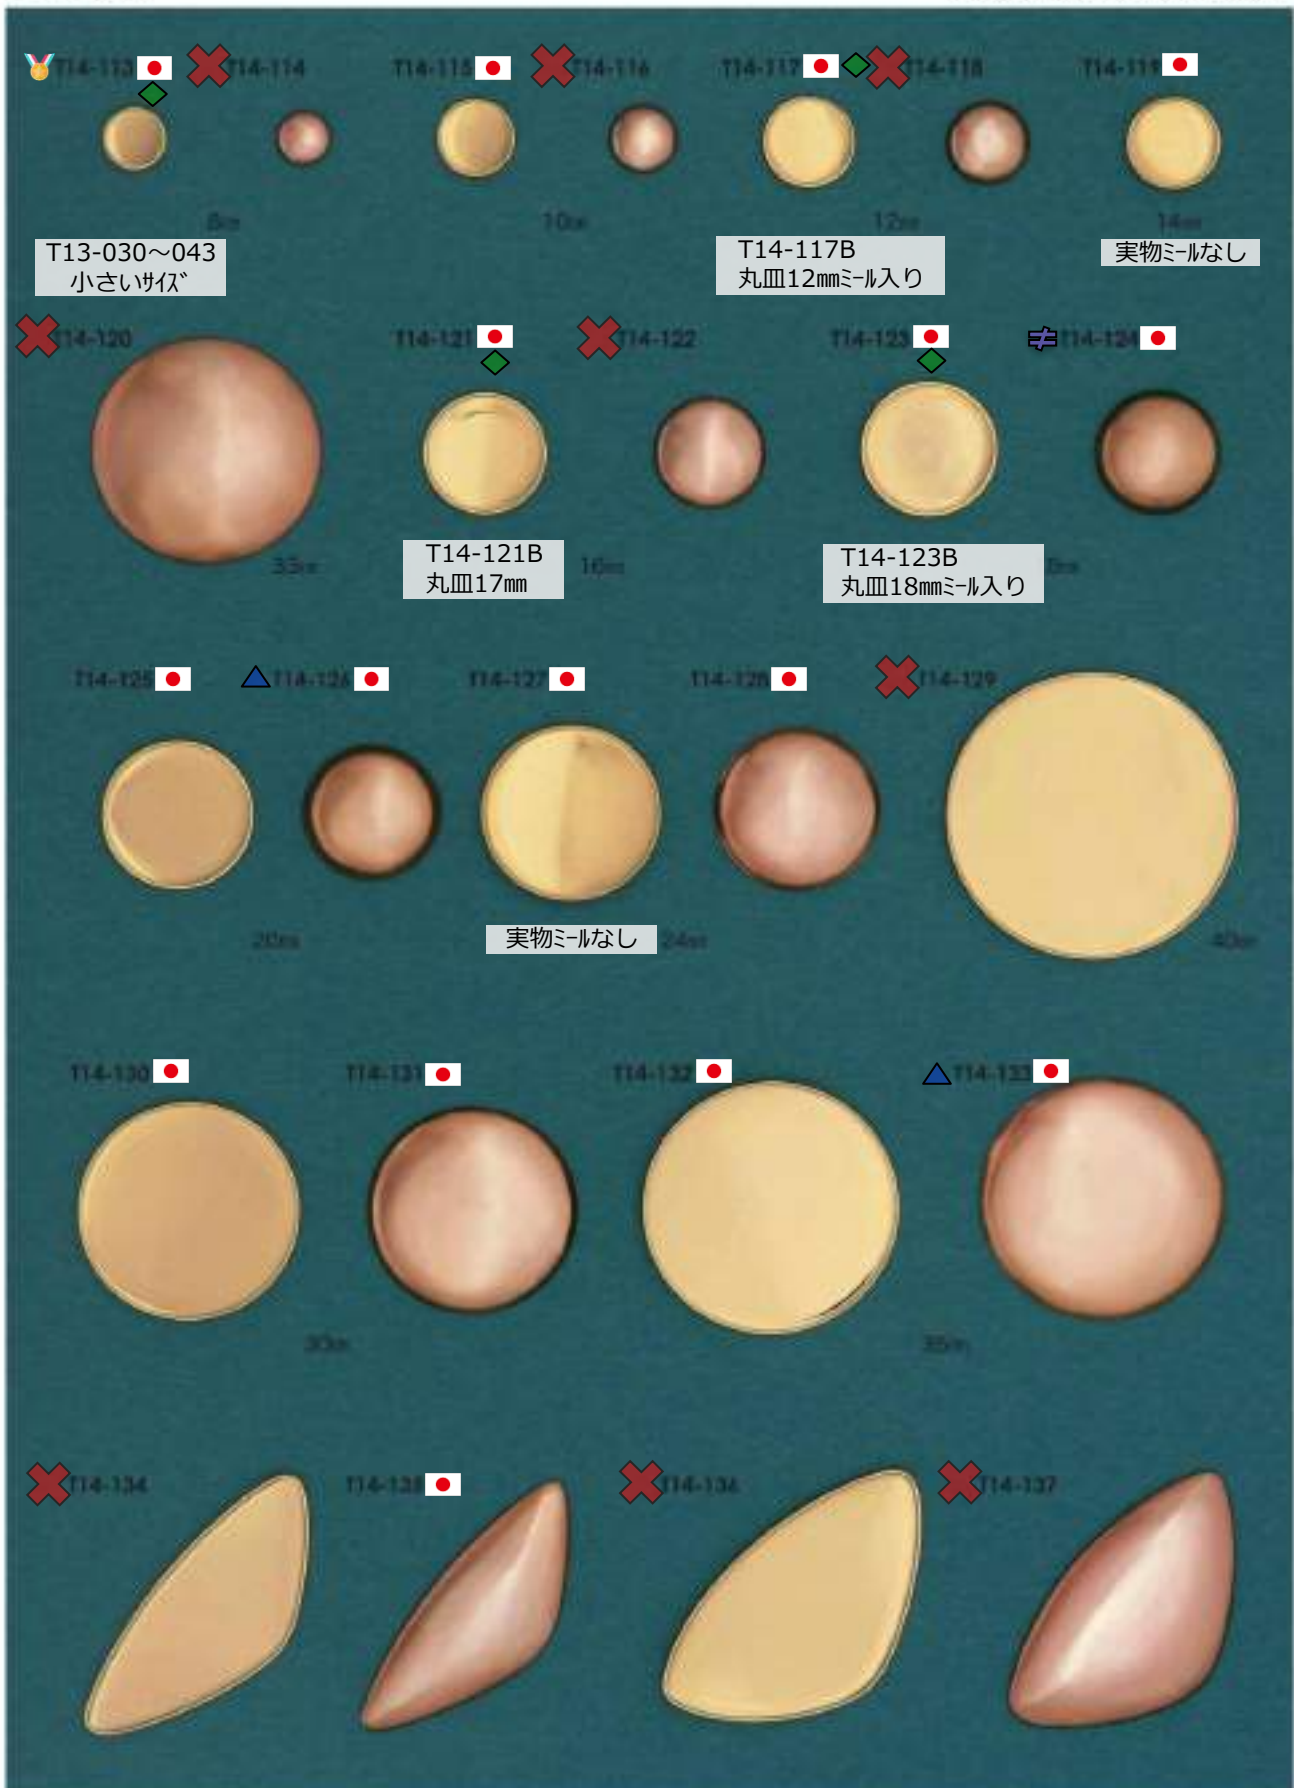

平丸・銅板

販売単位: 記載なし⇒ 個・セット P⇒ペア g⇒グラム m⇒メートル 本⇒本数

✕ : 廃番・入荷未定
▲ : 受注発注

★ : 人気・オススメ
☆ : メッキ付有

≠ : 在庫無くなり次第、仕様・取扱い変更予定
◇ : 類似品、代替品 当ページ外に有

📄 : 商品メモご確認ください
📧 : お問い合わせください