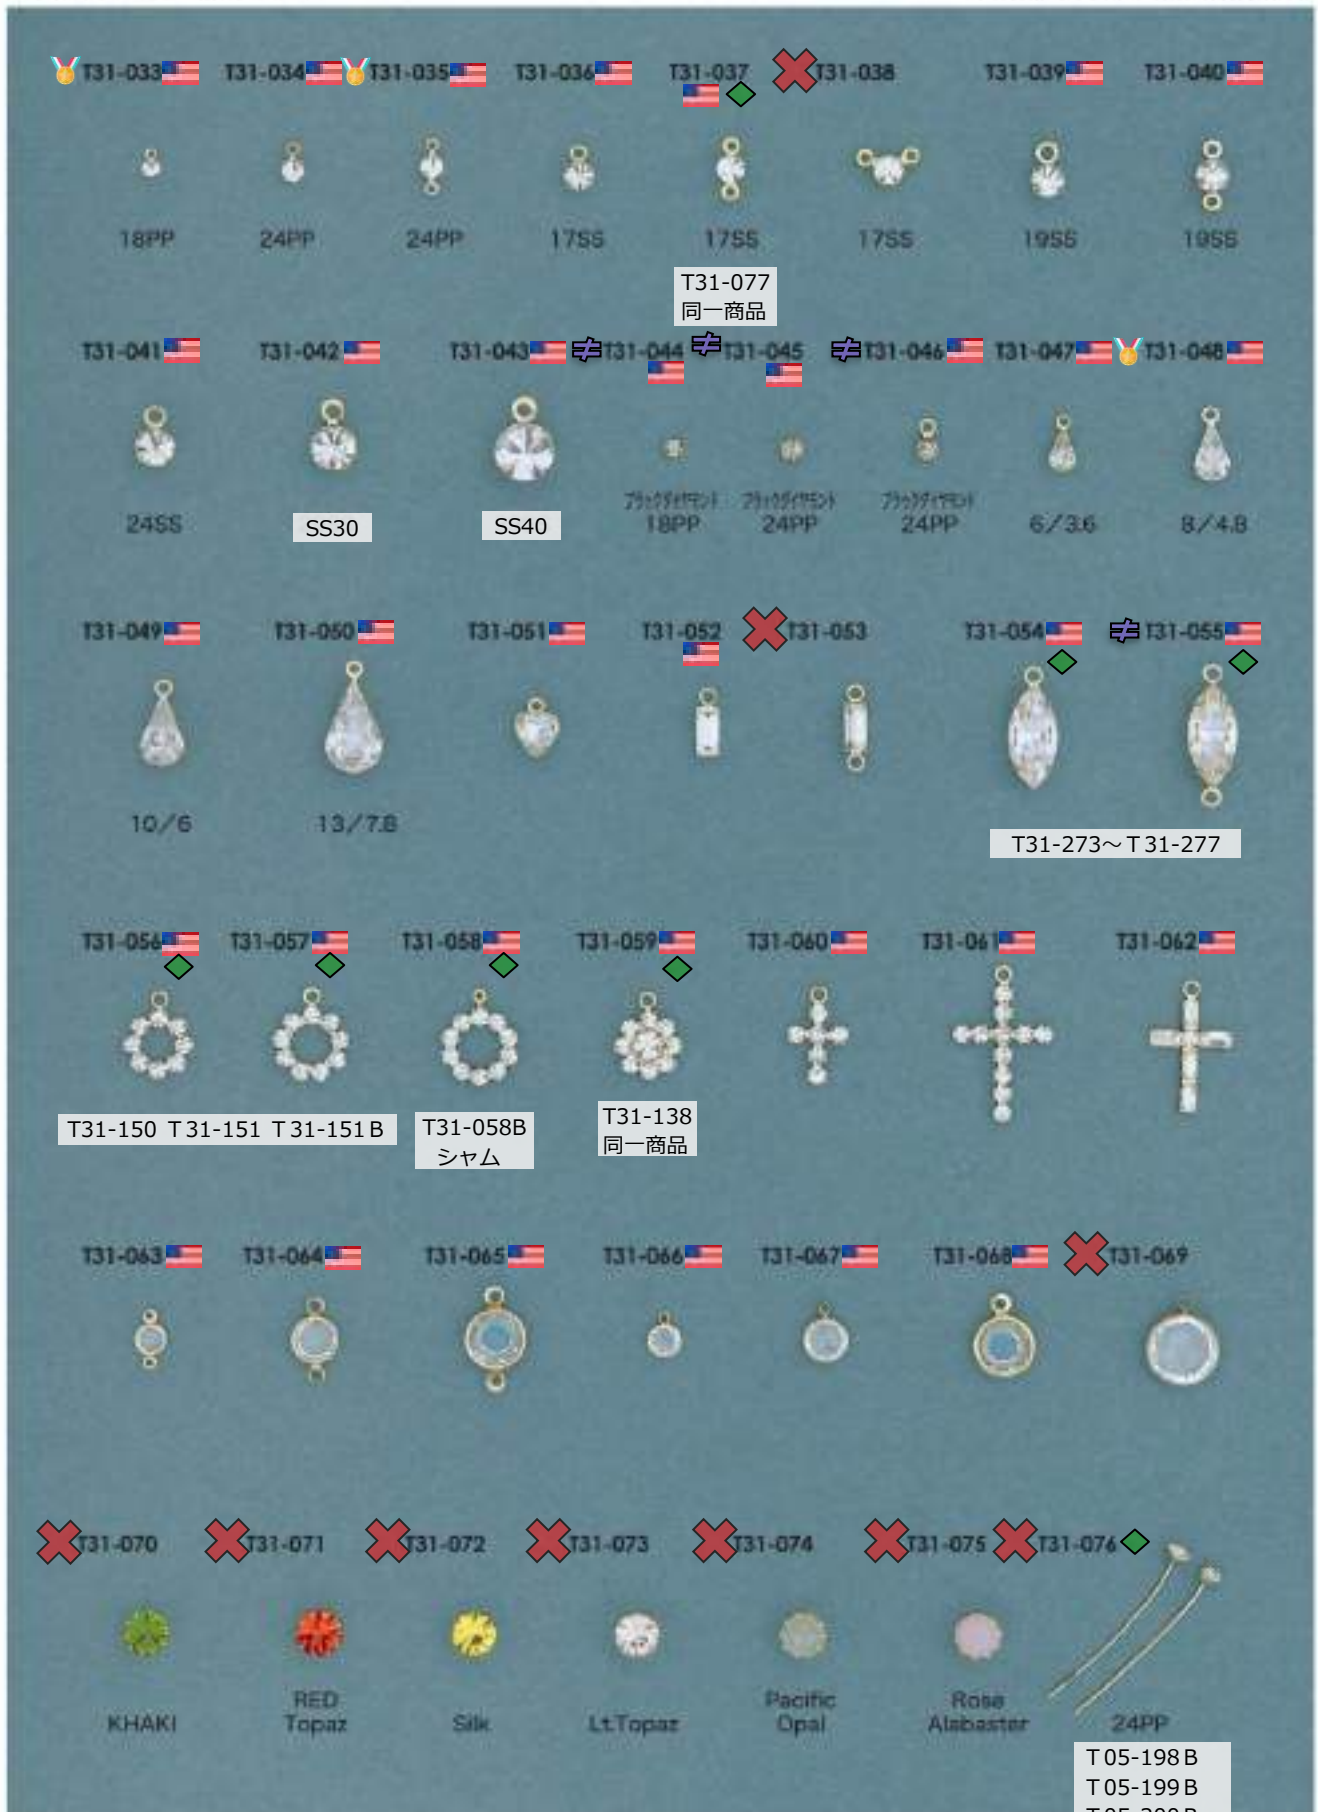

ラインストーンパーツ

販売単位: 記載なし⇒ 個・セット P⇒ペア g⇒グラム m⇒メートル 本⇒本数

- ✖ : 廃番・入荷未定
- ★ : 人気・オススメ
- 📦 : 在庫無くなり次第、仕様・取扱い変更予定
- ▲ : 受注発注
- ☆ : メッキ付有
- : 類似品、代替品 当ページ外に有

- 📄 : 商品メモご確認ください
- 📧 : お問い合わせください