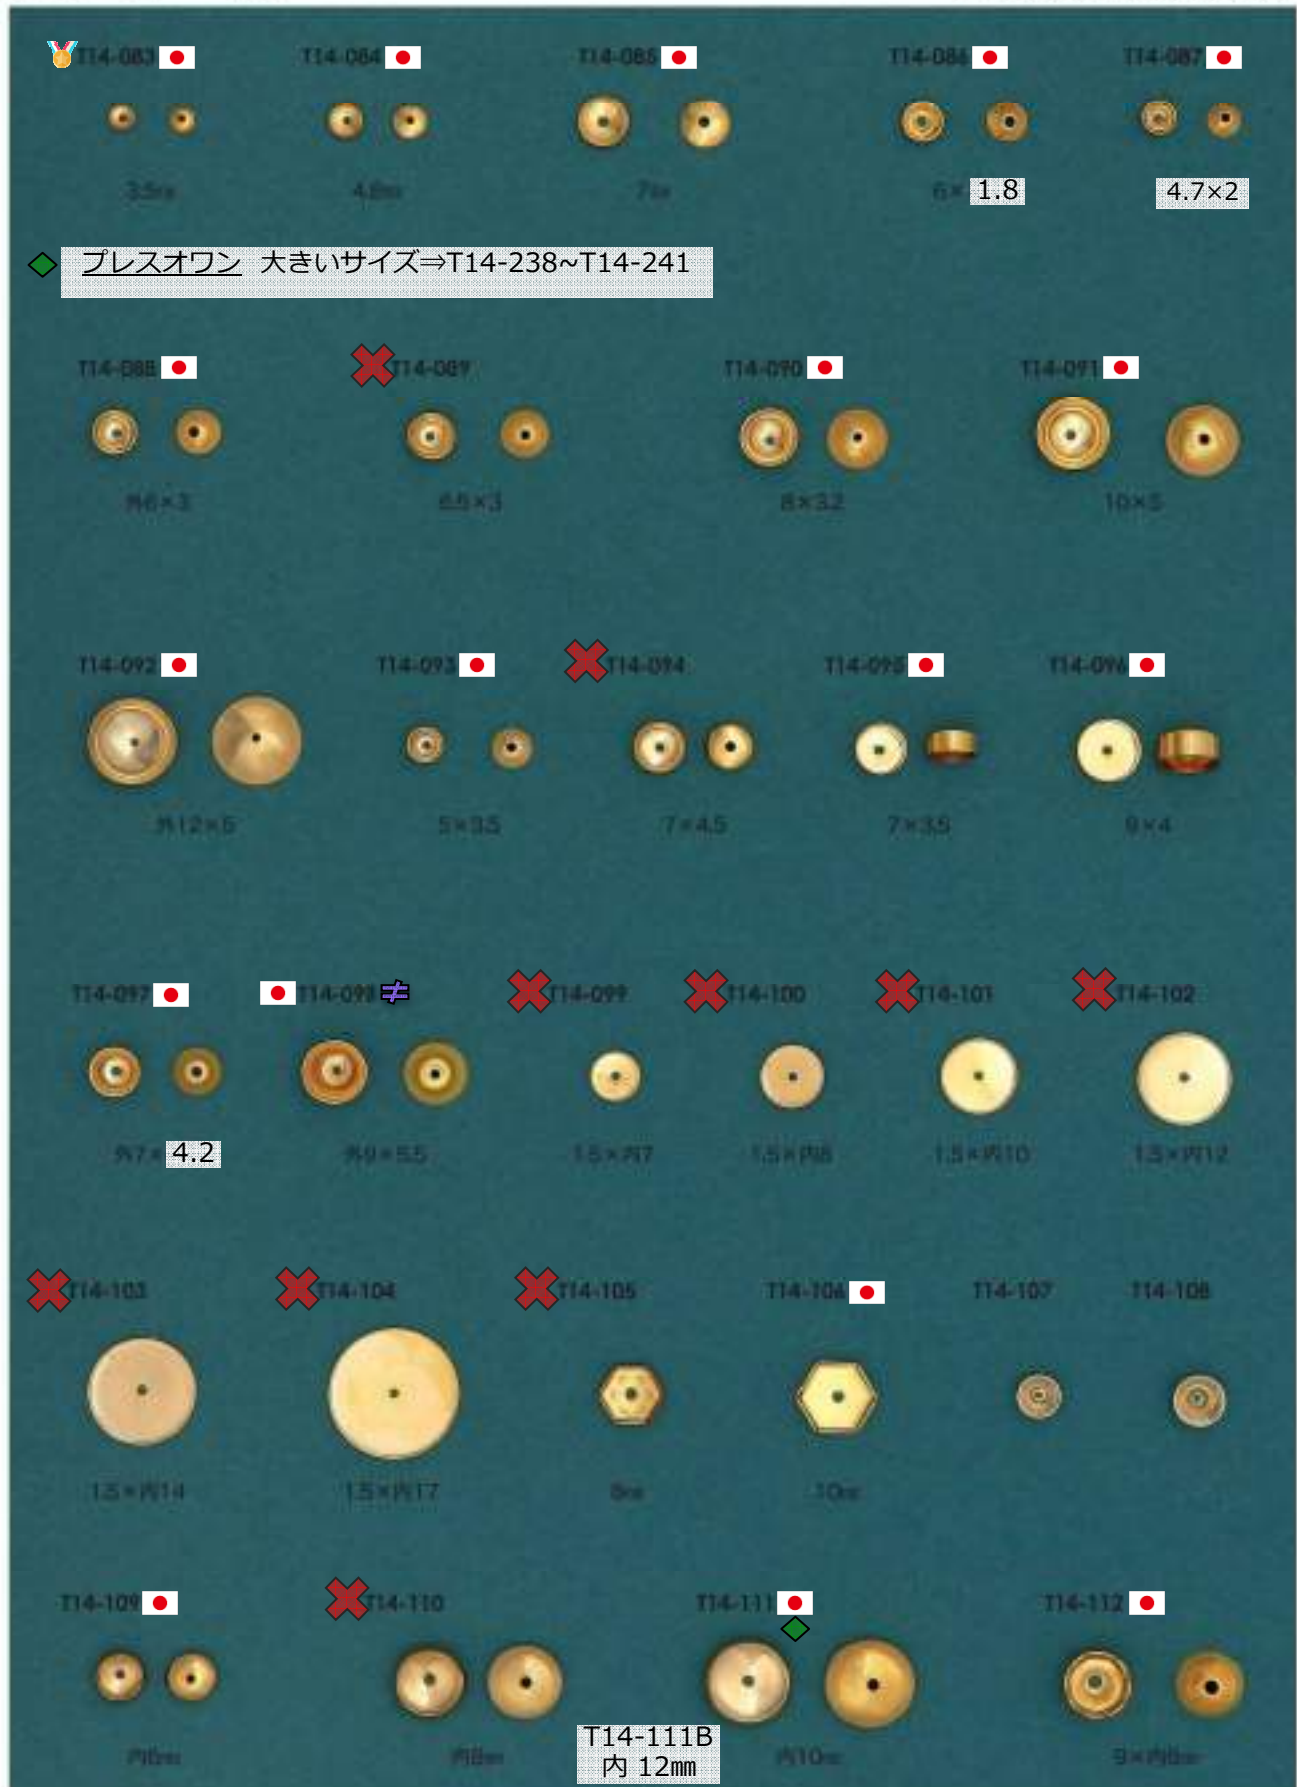

オワンベレー・平丸

販売単位: 記載なし⇒ 個・セット P⇒ペア g⇒グラム m⇒メートル 本⇒本数

- ✕ : 廃番・入荷未定
- ★ : 人気・オススメ
- ⚡ : 在庫無くなり次第、仕様・取扱い変更予定
- Ⓜ : 商品メモご確認ください
- ▲ : 受注発注
- ☆ : メッキ付有
- : 類似品、代替品 当ページ外に有
- ✉ : お問い合わせください