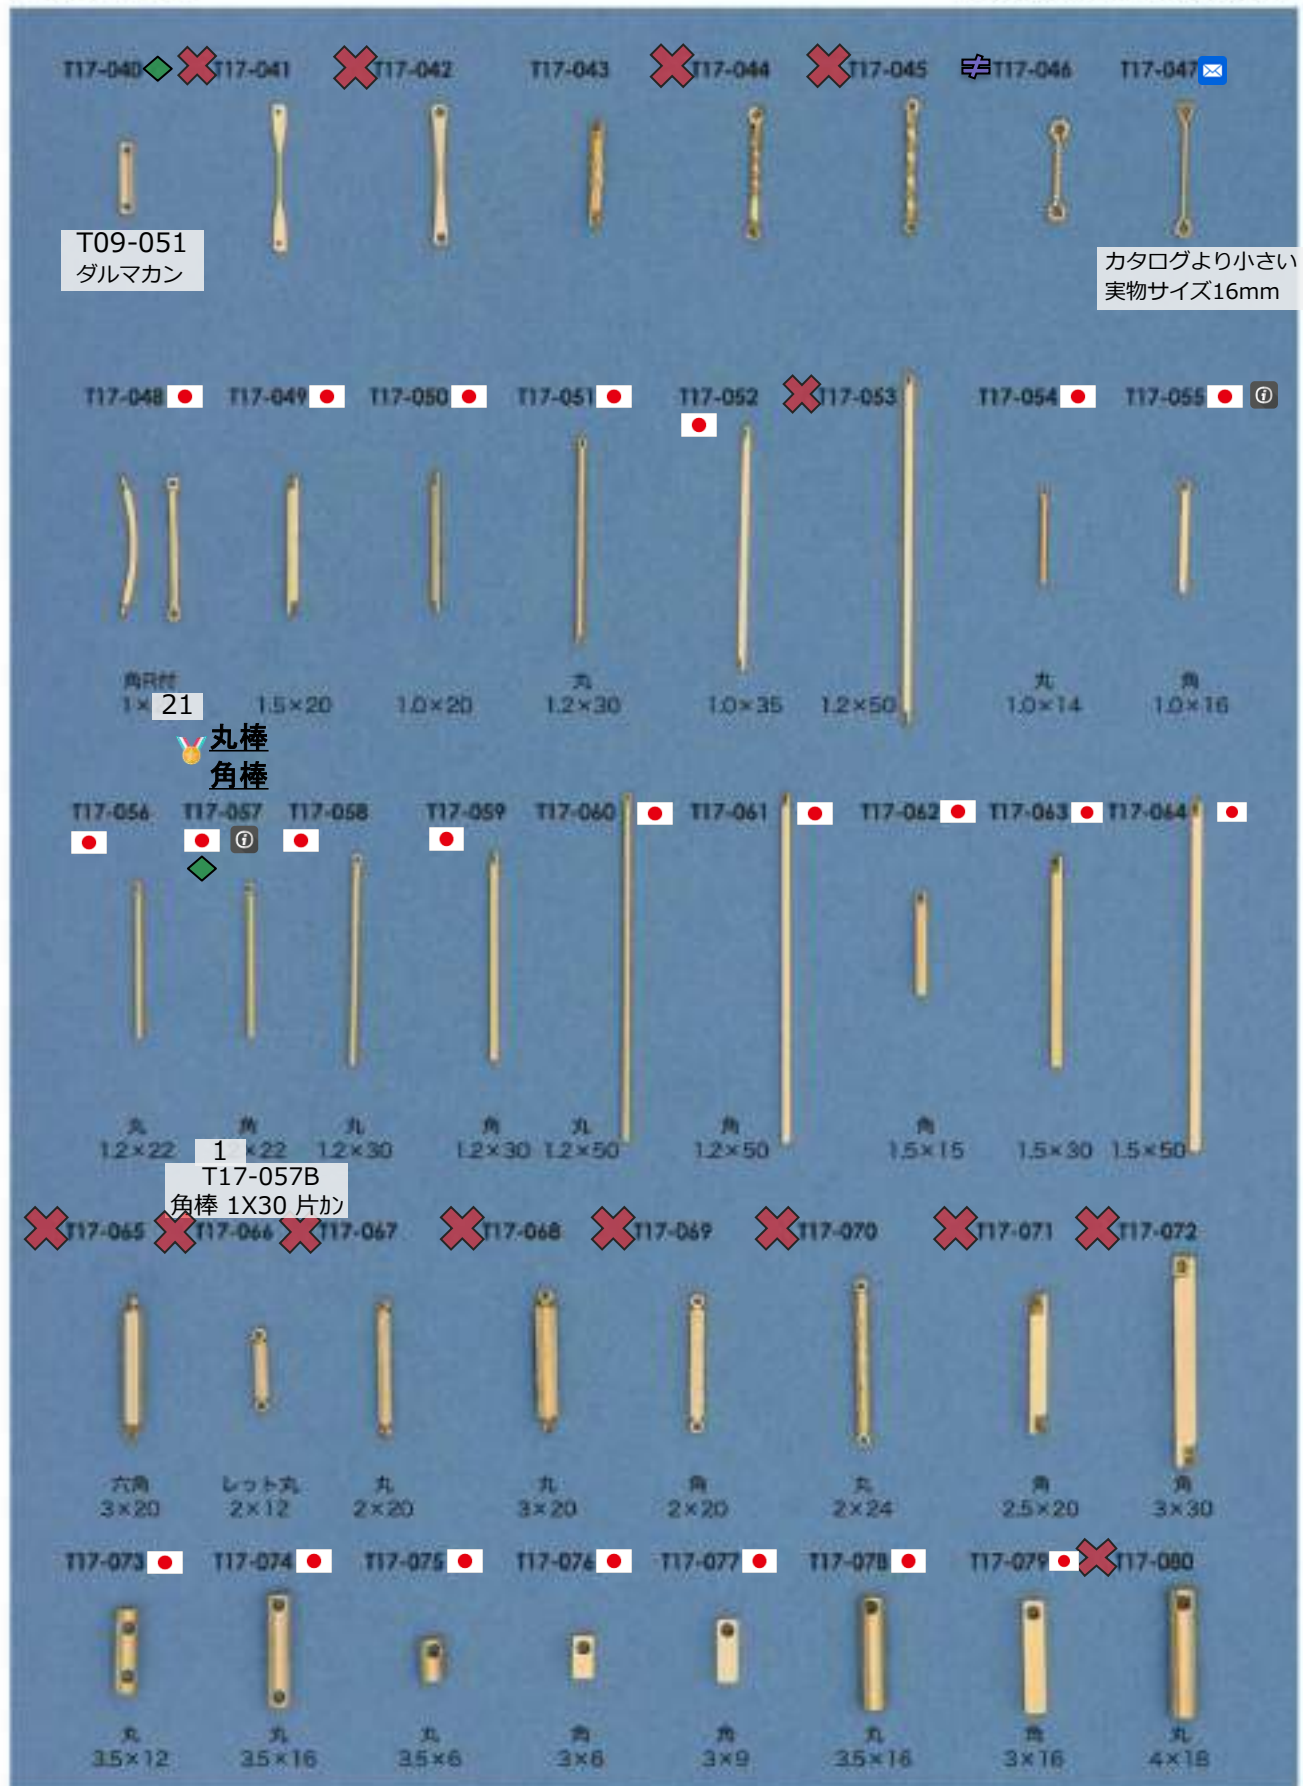

販売単位: 記載なし⇒ 個・セット P⇒ペア g⇒グラム m⇒メートル 本⇒本数

✕ : 廃番・入荷未定
▲ : 受注発注

👑 : 人気・オススメ
★ : メッキ付有

📦 : 在庫無くなり次第、仕様・取扱い変更予定
◆ : 類似品、代替品 当ページ外に有

📄 : 商品メモご確認ください
✉ : お問い合わせください

角出し・角柱

T09-051
ダルマカン

カタログより小さい
実物サイズ16mm

丸棒
角棒

T17-057B
角棒 1X30 片か

販売単位: 記載なし⇒ 個・セット P⇒ペア g⇒グラム m⇒メートル 本⇒本数

- ✕ : 廃番・入荷未定
- ★ : 人気・オススメ
- 📦 : 在庫無くなり次第、仕様・取扱い変更予定
- 📄 : 商品メモご確認ください
- ▲ : 受注発注
- ☆ : メッキ付有
- ◆ : 類似品、代替品 当ページ外に有
- ✉ : お問い合わせください

ブラ・ハート・星・角棒・丸棒