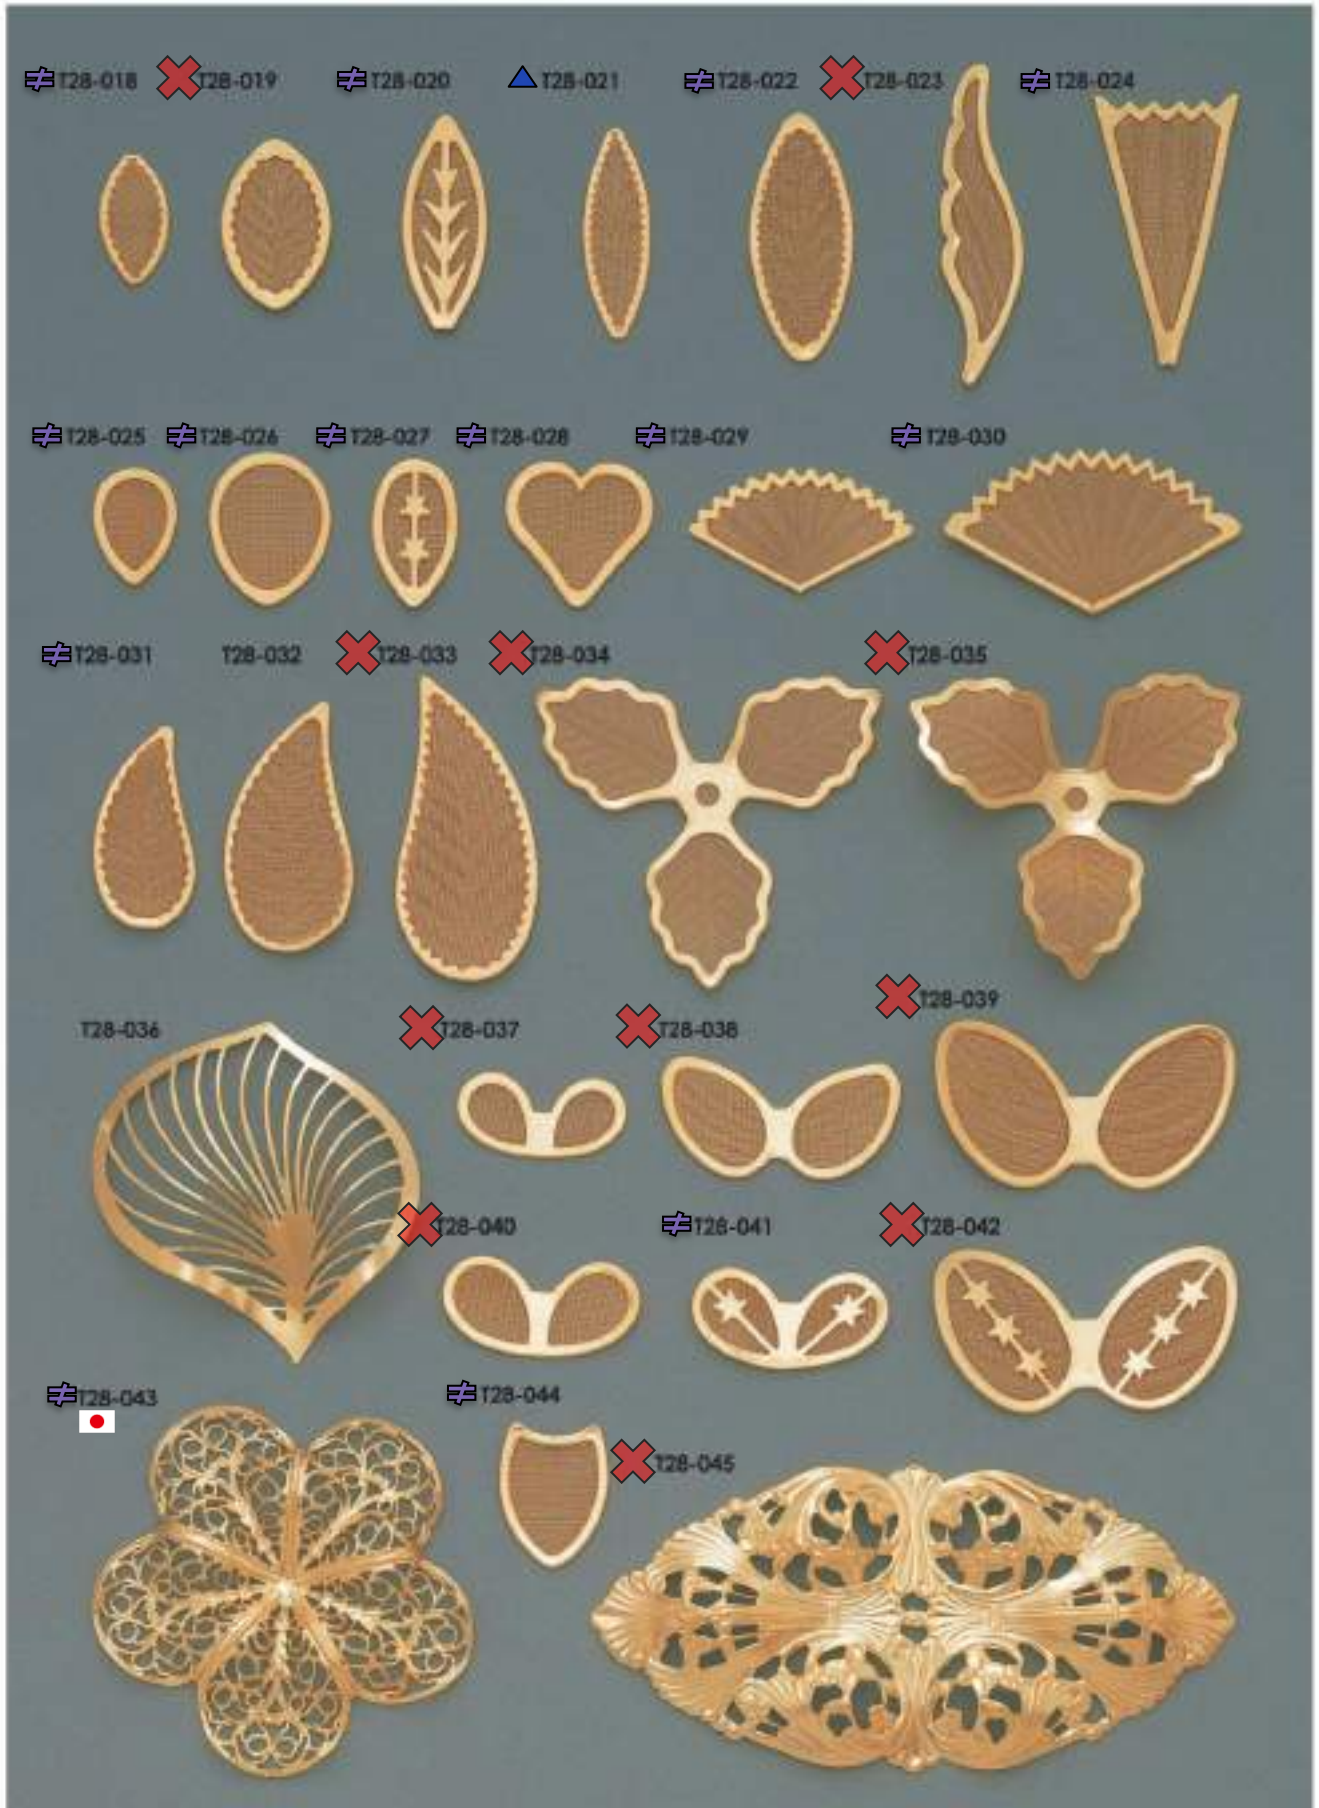

👑 : 人気・オススメ
★ : メッキ付有

㊦ : 在庫無くなり次第、仕様・取扱い変更予定
◆ : 類似品、代替品 当ページ外に有

📄 : 商品メモご確認ください
📧 : お問い合わせください

メッシュ・フシヨク

販売単位: 記載なし⇒ 個・セット P⇒ペア g⇒グラム m⇒メートル 本⇒本数

✕ : 廃番・入荷未定

★ : 人気・オススメ

📏 : 在庫無くなり次第、仕様・取扱い変更予定