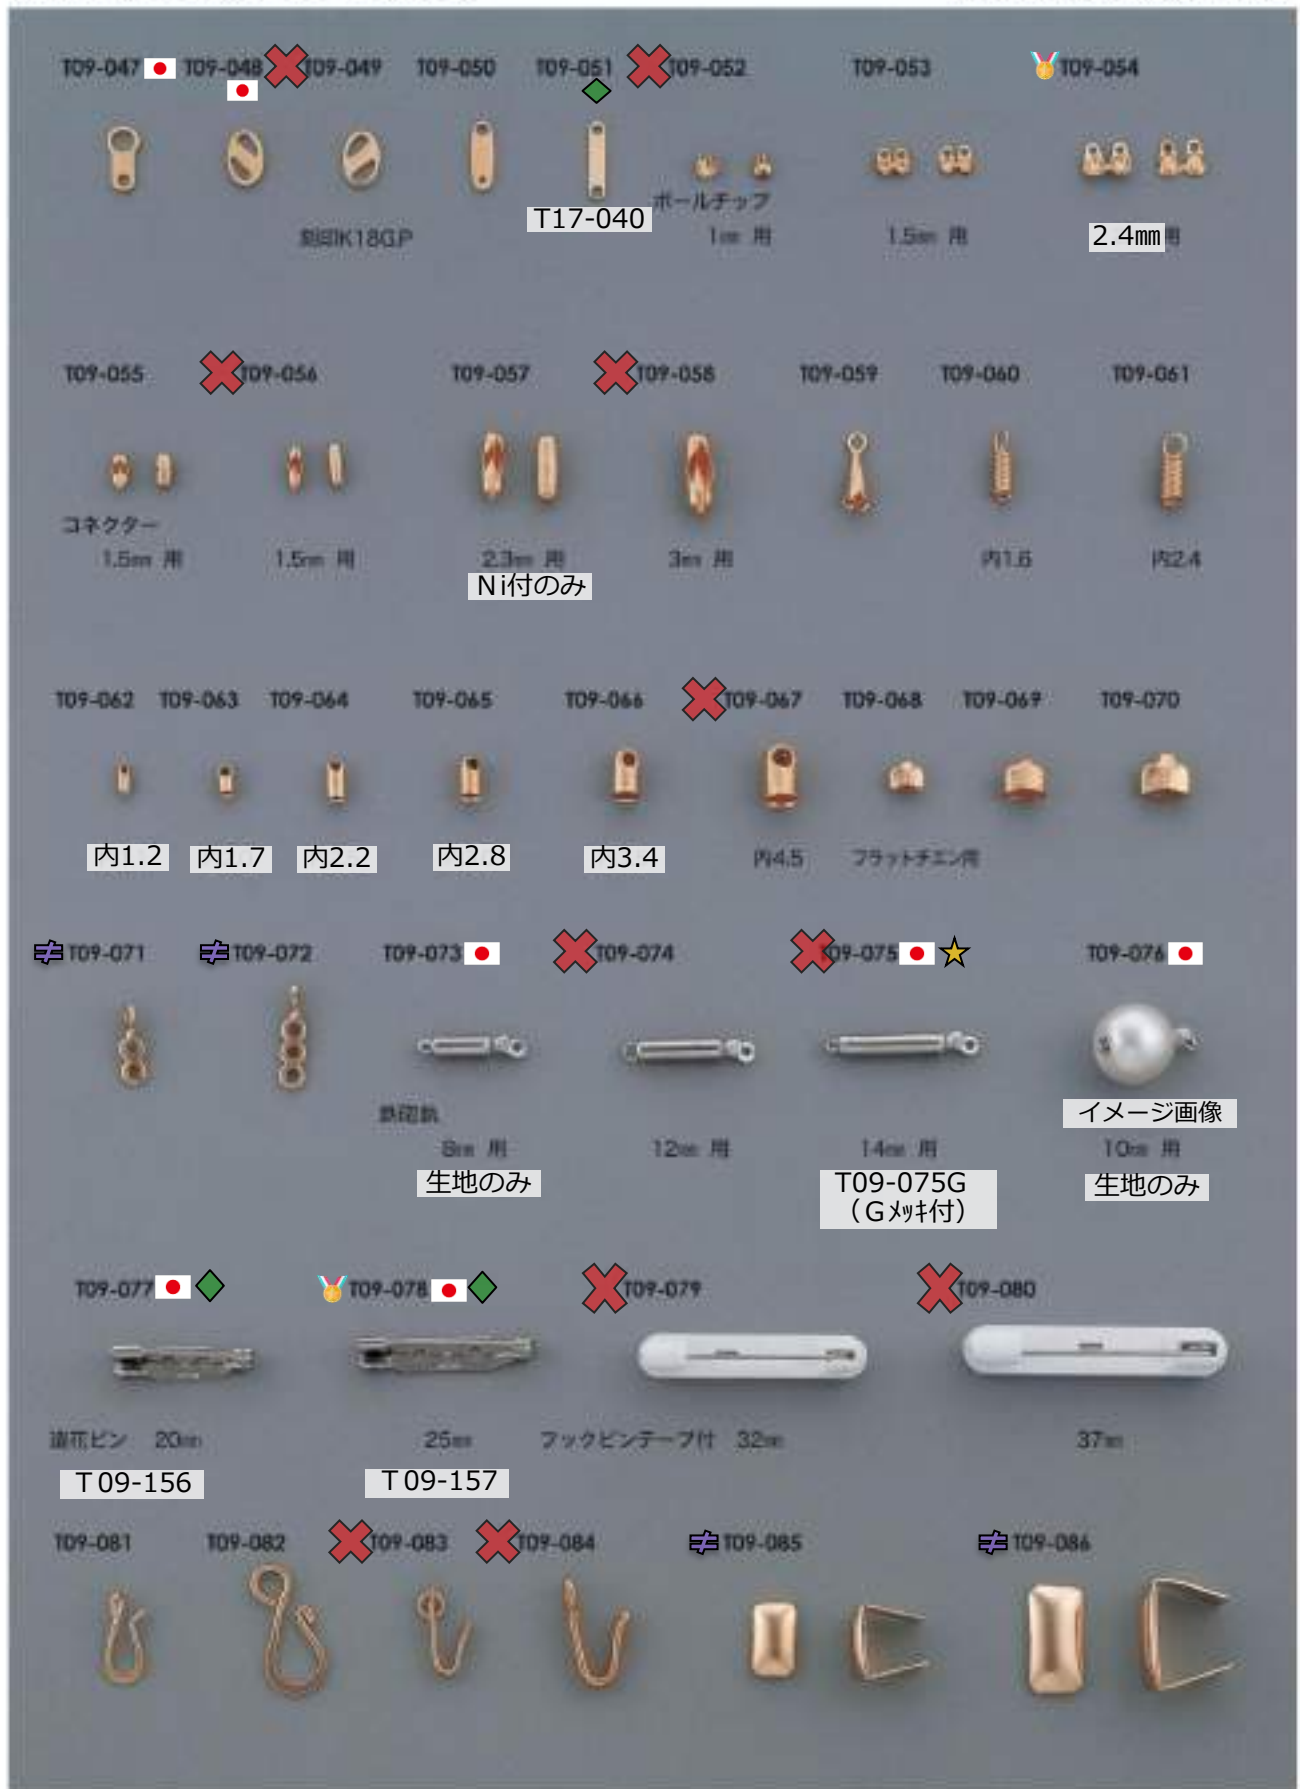

ダルマ鉄・ボールチップ・コネクター

販売単位: 記載なし⇒ 個・セット P⇒ペア g⇒グラム m⇒メートル 本⇒本数

✕ : 廃番・入荷未定
▲ : 受注発注

★ : 人気・オススメ
☆ : メッキ付

📦 : 在庫無くなり次第、仕様・取扱い変更予定
◇ : 類似品、代替品 当ページ外に有

① : 商品メモご確認ください
✉ : お問い合わせください