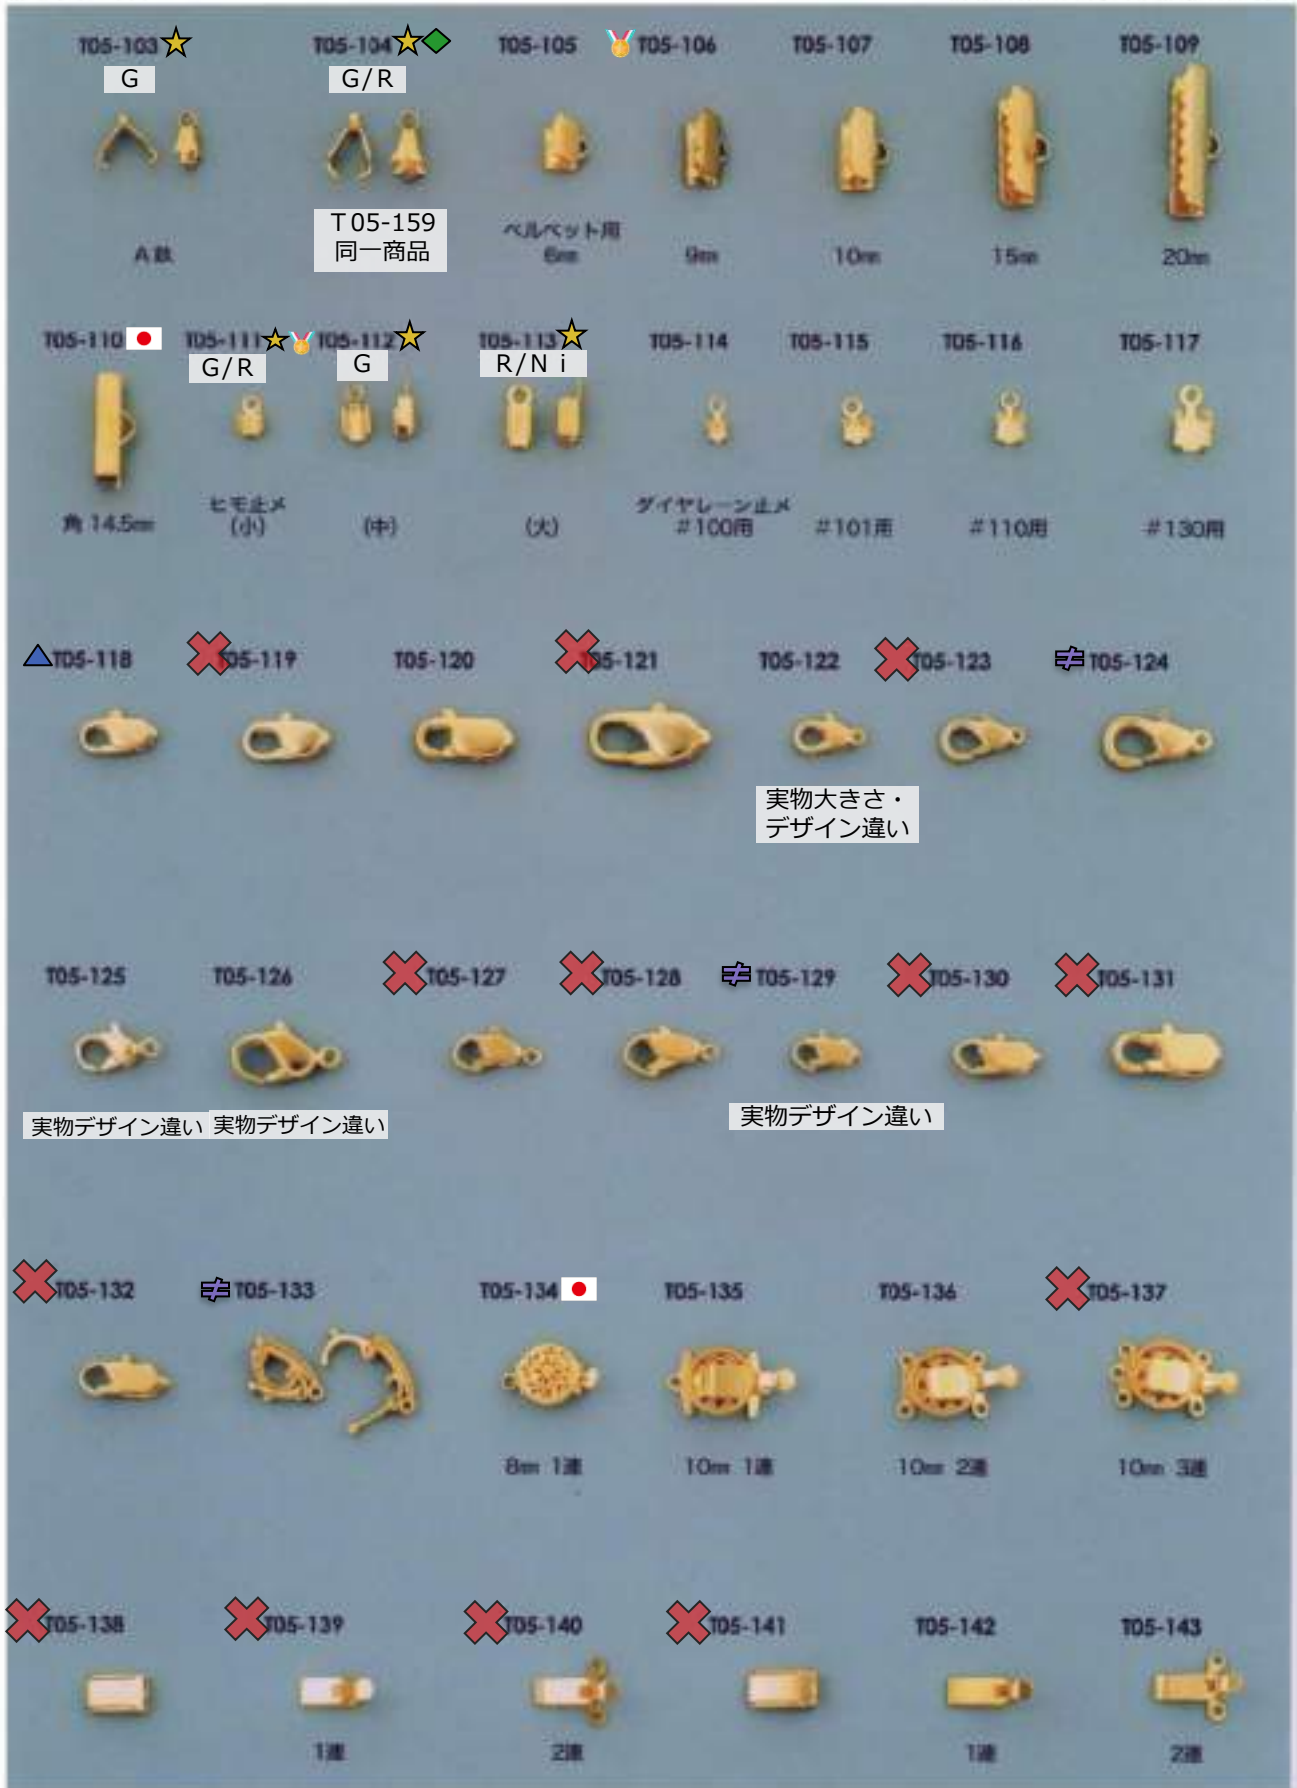

✕ : 廃番・入荷未定
▲ : 受注発注

★ : 人気・オススメ
☆ : メッキ付有

🔗 : 在庫無くなり次第、仕様・取扱い変更予定
◇ : 類似品、代替品 当ページ外に有

📄 : 商品メモご確認ください
📧 : お問い合わせください

中 留

販売単位: 記載なし⇒ 個・セット P⇒ペア g⇒グラム m⇒メートル 本⇒本数

~~✕~~: 廃番・入荷未定

👑: 人気・オススメ

📦: 在庫無くなり次第、仕様・取扱い変更予定

📄: 商品メモご確認ください

▲: 受注発注

★: メッキ付有

📌: 類似品、代替品 当ページ外に有

✉: お問い合わせください

留金具

販売単位: 記載なし⇒ 個・セット P⇒ペア g⇒グラム m⇒メートル 本⇒本数