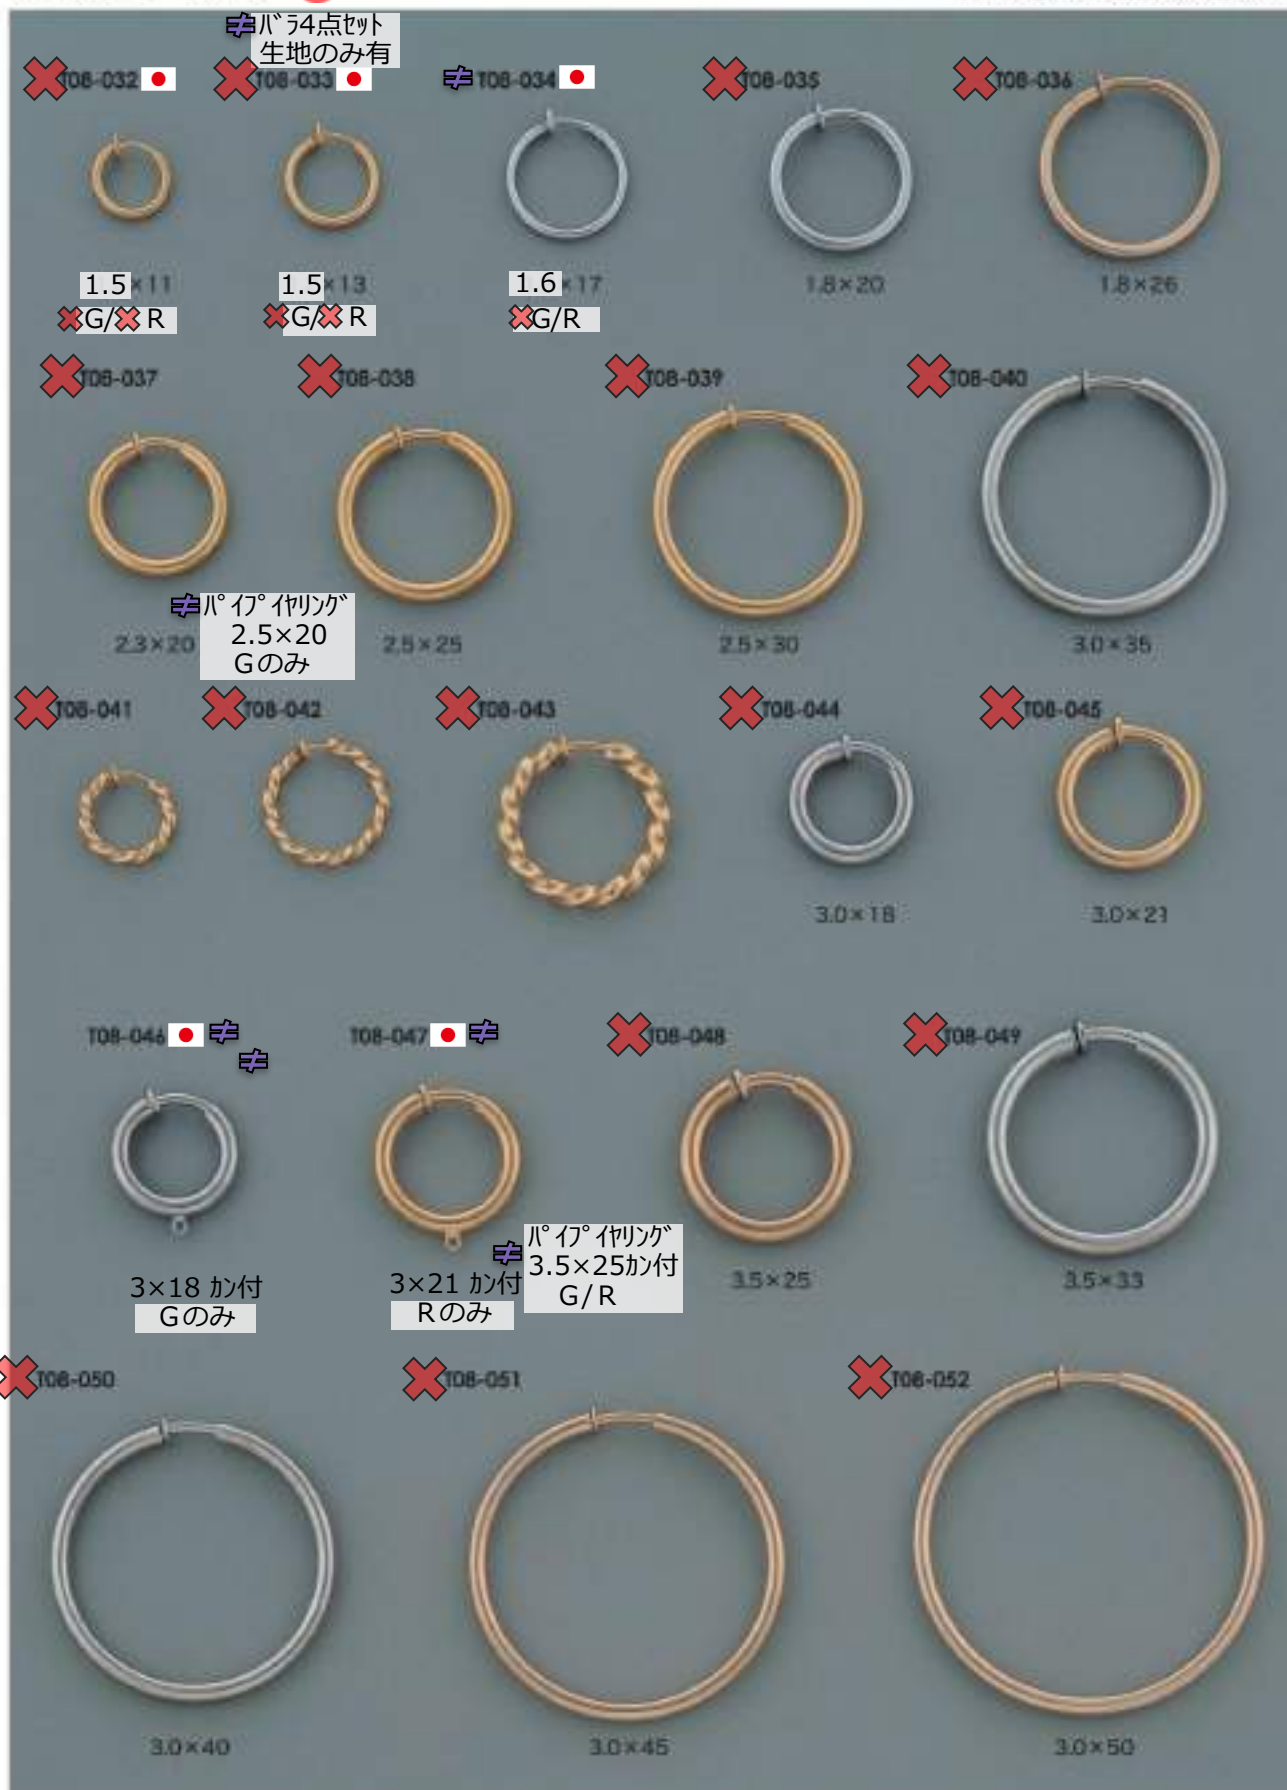

イヤリング・パイプ P

販売単位: 記載なし⇒ 個・セット P⇒ペア g⇒グラム m⇒メートル 本⇒本数

✕ : 廃番・入荷未定
▲ : 受注発注

★ : 人気・オススメ
☆ : メッキ付有

≡ : 在庫無くなり次第、仕様・取扱い変更予定
◆ : 類似品、代替品 当ページ外に有

📄 : 商品メモご確認ください
✉ : お問い合わせください