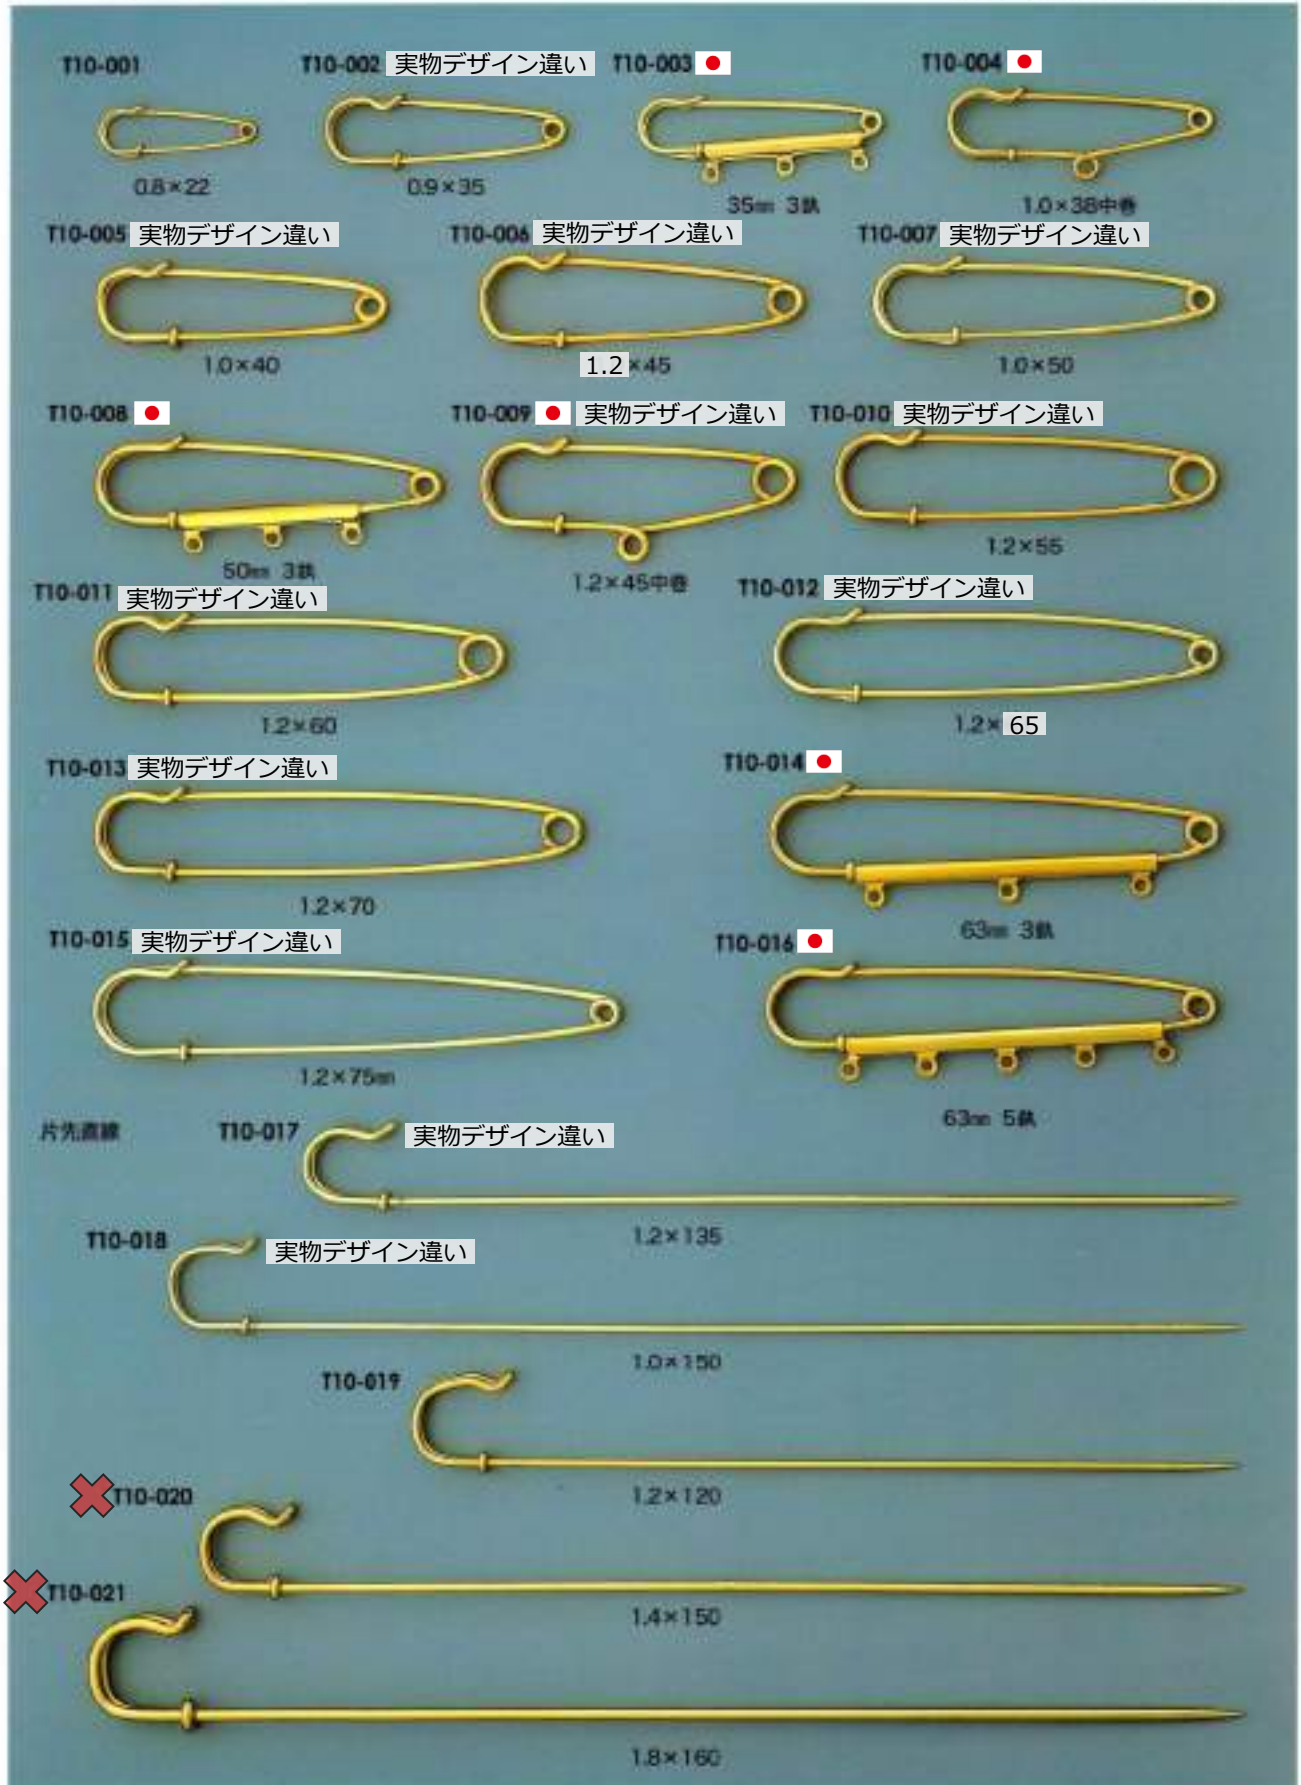

ショールピン

30

販売単位: 記載なし⇒ 個・セット P⇒ペア g⇒グラム m⇒メートル 本⇒本数

✕: 廃番・入荷未定

👑: 人気・オススメ

📦: 在庫無くなり次第、仕様・取扱い変更予定

📄: 商品メモご確認ください

▲: 受注発注

★: メッキ付有

◆: 類似品、代替品 当ページ外に有

✉: お問い合わせください