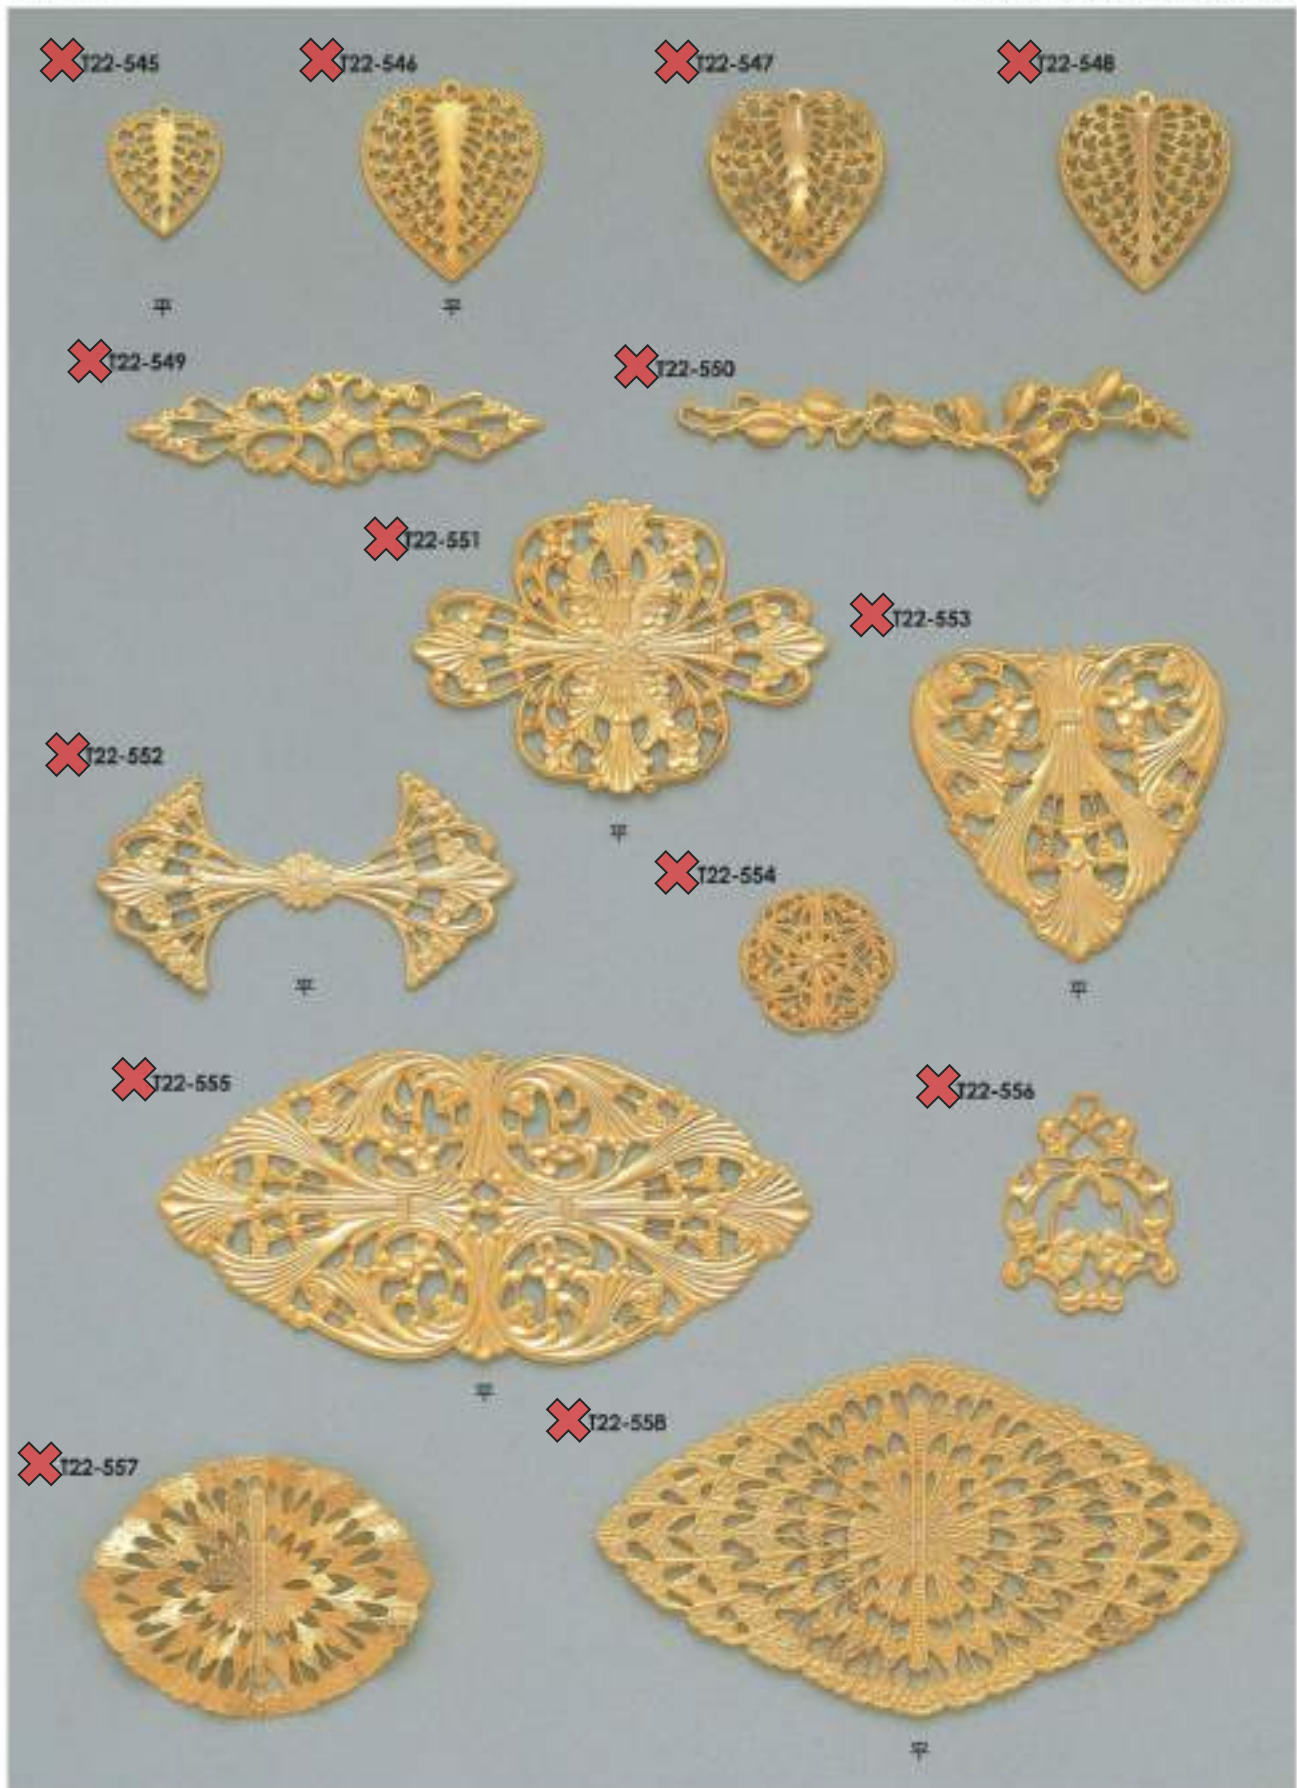

型打変形物

販売単位: 記載なし⇒ 個・セット P⇒ペア g⇒グラム m⇒メートル 本⇒本数

✕ : 廃番・入荷未定
▲ : 受注発注

★ : 人気・オススメ
☆ : メッキ付有

📄 : 在庫無くなり次第、仕様・取扱い変更予定
◆ : 類似品、代替品 当ページ外に有

📄 : 商品メモご確認ください
✉ : お問い合わせください

フシヨク

販売単位: 記載なし⇒ 個・セット P⇒ペア g⇒グラム m⇒メートル 本⇒本数