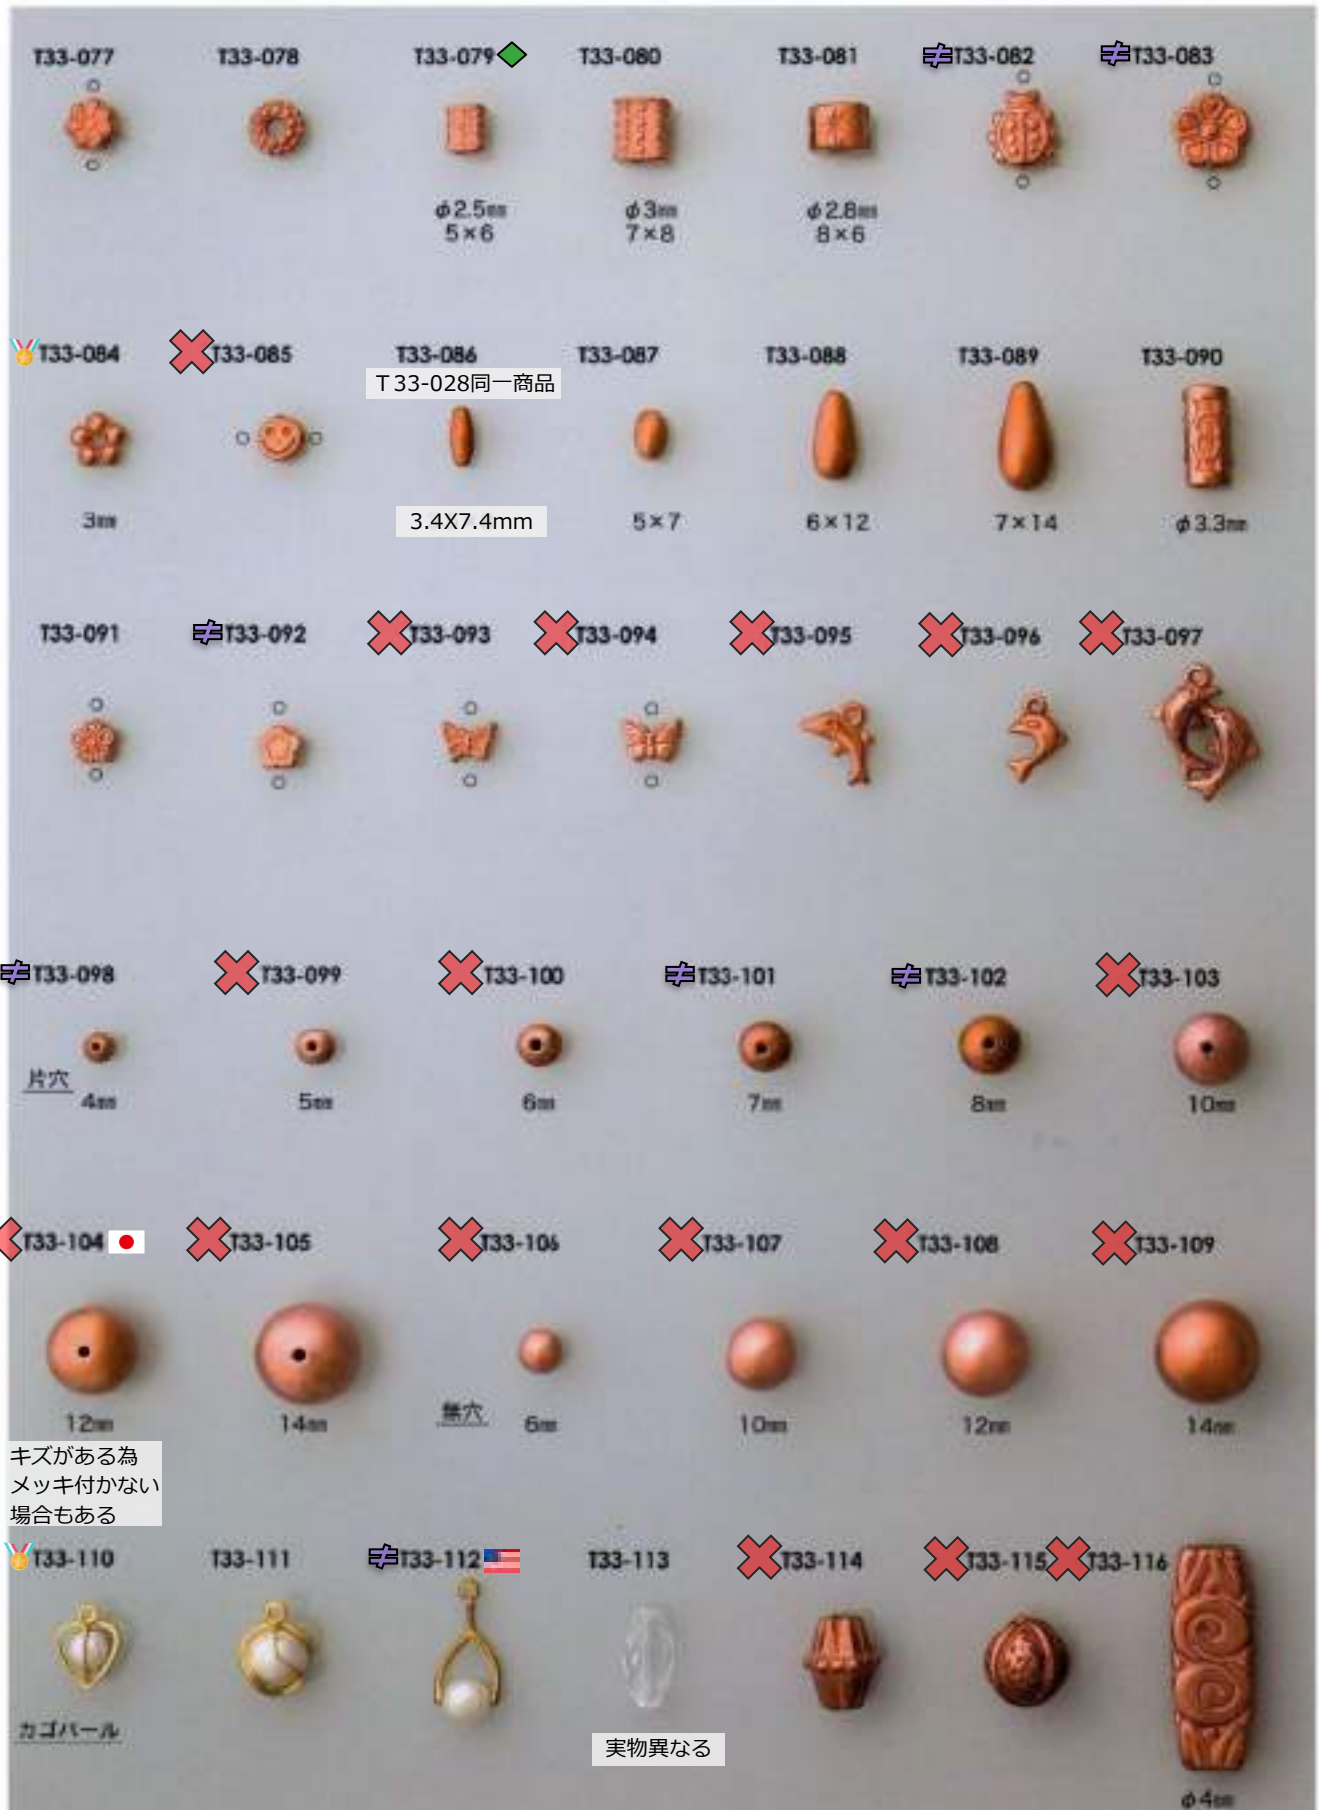

銅玉・キャスト・カゴパール

200

販売単位: 記載なし⇒ 個・セット P⇒ペア g⇒グラム m⇒メートル 本⇒本数

- ✖ : 廃番・入荷未定
- ★ : 人気・オススメ
- 📦 : 在庫無くなり次第、仕様・取扱い変更予定
- ▲ : 受注発注
- ☆ : メッキ付有
- : 類似品、代替品 当ページ外に有

- 📄 : 商品メモご確認ください
- 📧 : お問い合わせください

キズがある為
メッキ付かない
場合もある

実物異なる

カゴパール

片穴

無穴

φ4mm