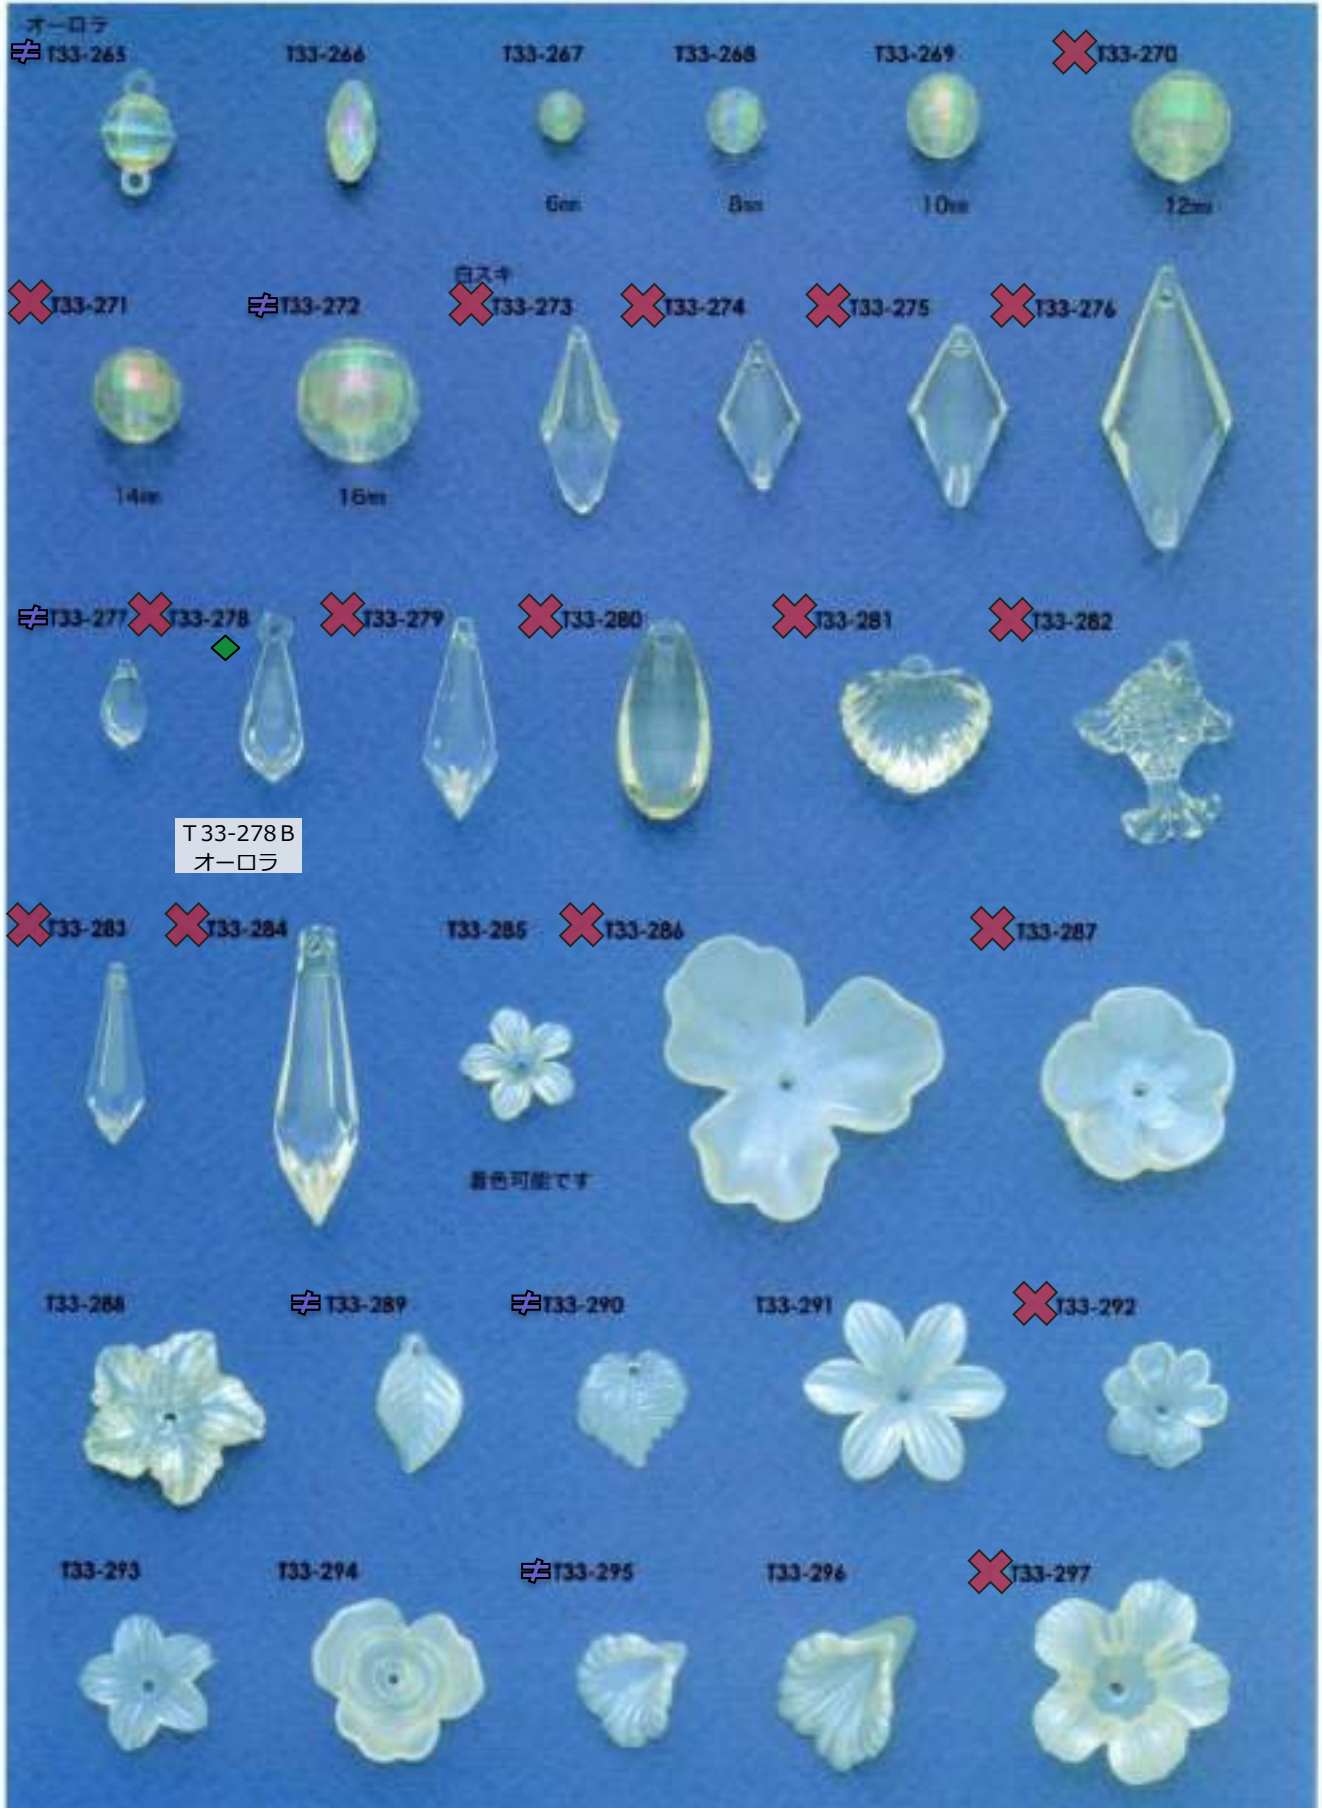

白スキ・オーロラ

205

販売単位: 記載なし⇒ 個・セット P⇒ペア g⇒グラム m⇒メートル 本⇒本数

- ✕ : 廃番・入荷未定
- 👑 : 人気・オススメ
- 📦 : 在庫無くなり次第、仕様・取扱い変更予定
- ▲ : 受注発注
- ★ : メッキ付有
- : 類似品、代替品 当ページ外に有

- 📄 : 商品メモご確認ください
- ✉ : お問い合わせください