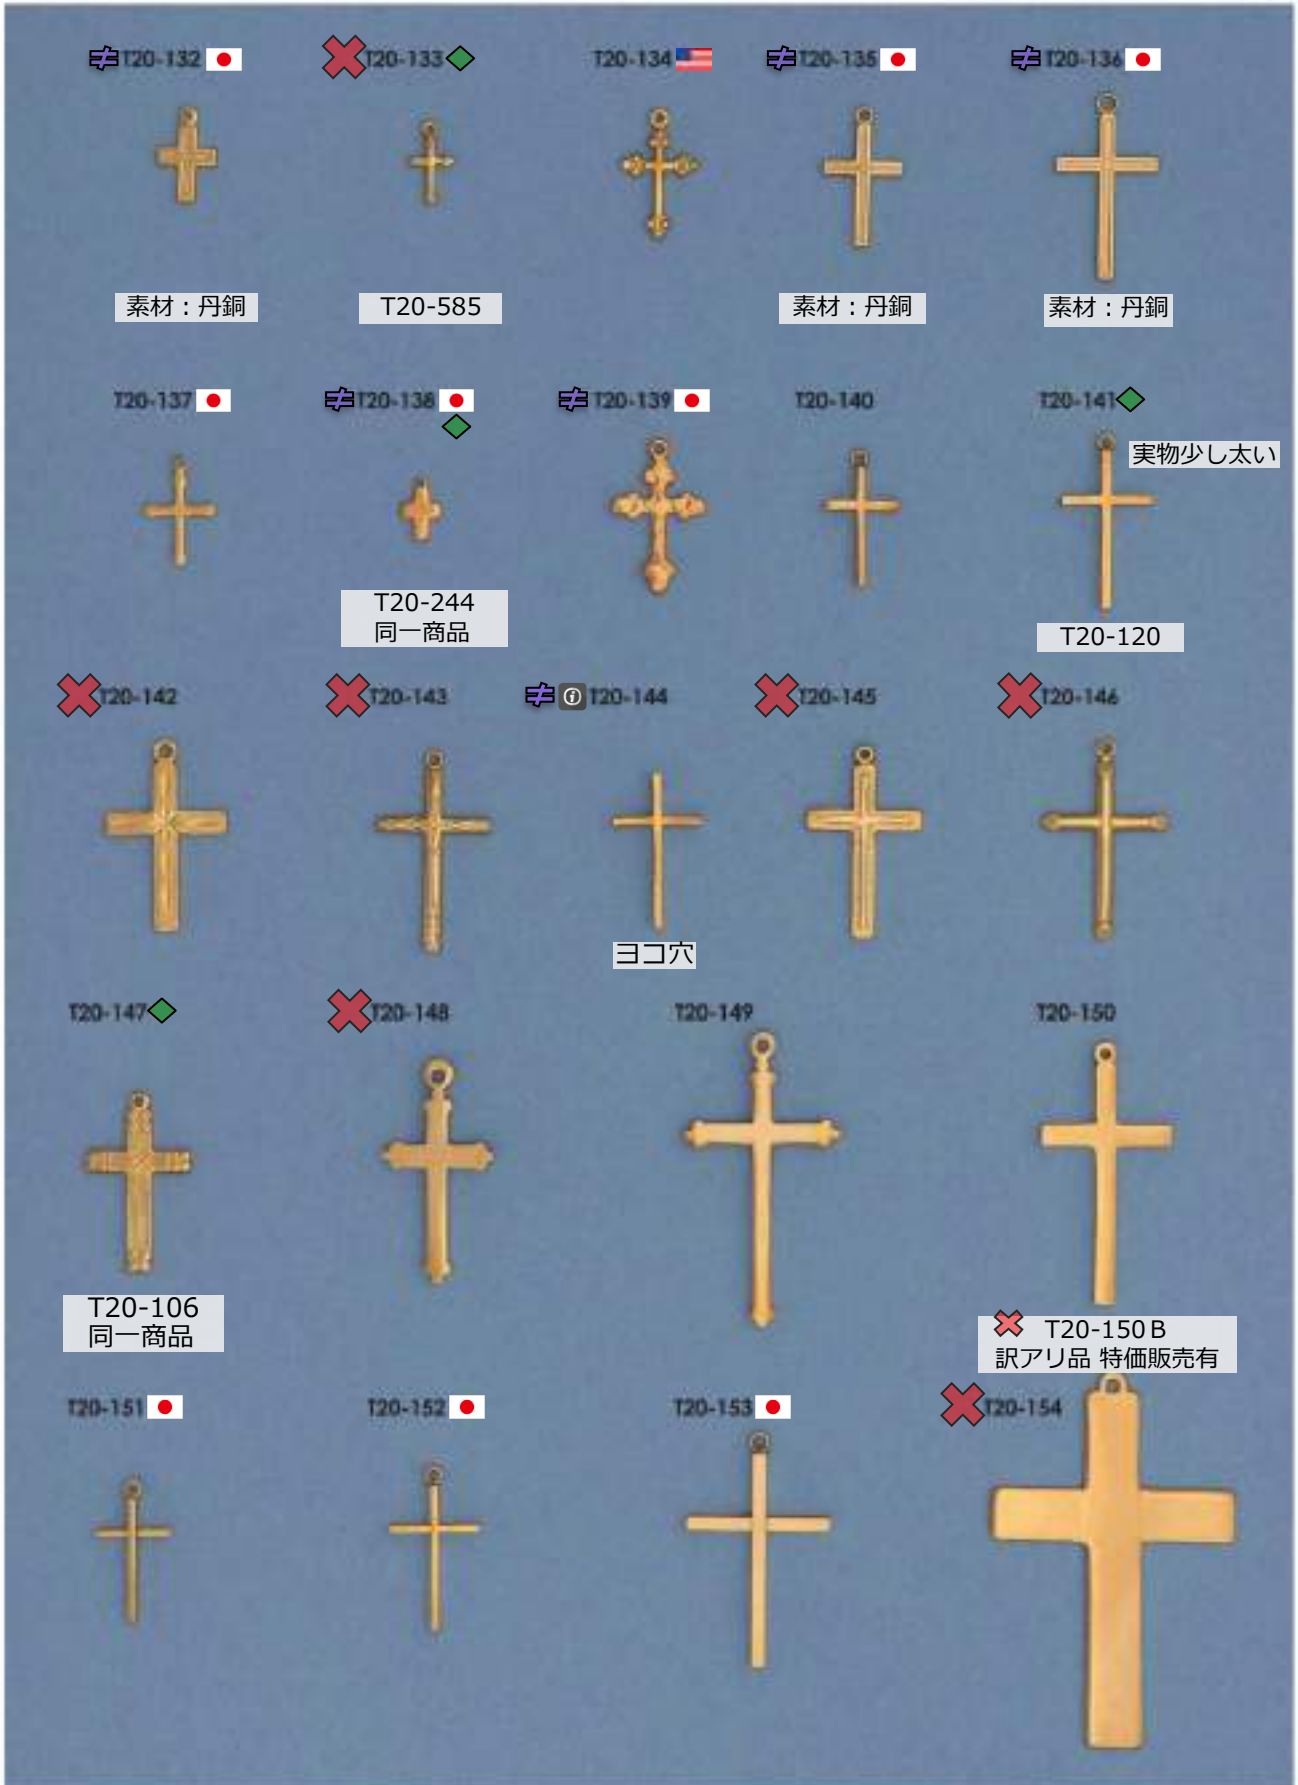

十字架

販売単位: 記載なし⇒ 個・セット P⇒ペア g⇒グラム m⇒メートル 本⇒本数

✕ : 廃番・入荷未定
▲ : 受注発注

★ : 人気・オススメ
☆ : メッキ付有

🚫 : 在庫無くなり次第、仕様・取扱い変更予定
◇ : 類似品、代替品 当ページ外に有

📄 : 商品メモご確認ください
📧 : お問い合わせください