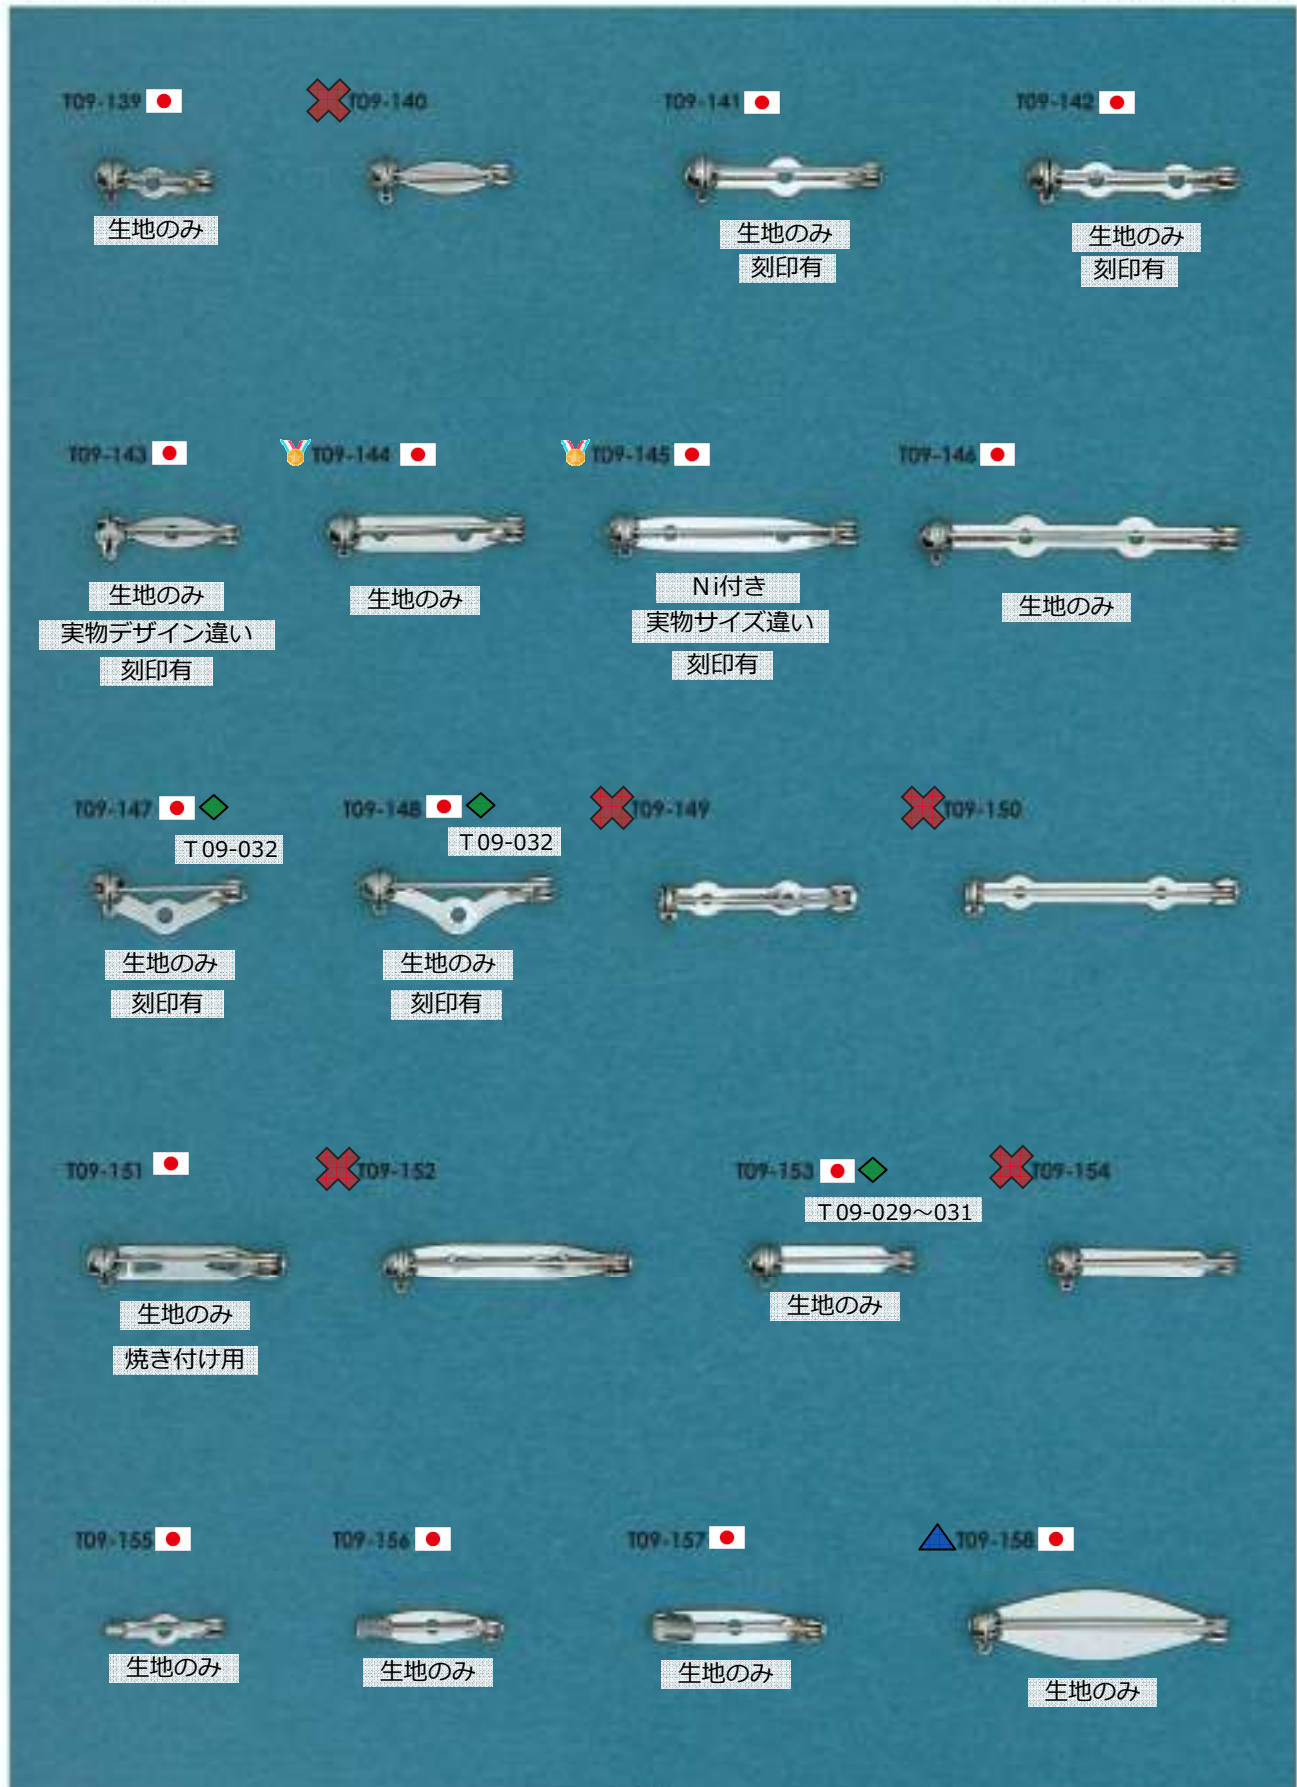

販売単位: 記載なし⇒ 個・セット P⇒ペア g⇒グラム m⇒メートル 本⇒本数

✖ : 廃番・入荷未定
▲ : 受注発注

👑 : 人気・オススメ
★ : メッキ付有

📦 : 在庫無くなり次第、仕様・取扱い変更予定
◆ : 類似品、代替品 当ページ外に有

① : 商品メモご確認ください
✉ : お問い合わせください

ブローチ金具

販売単位: 記載なし⇒ 個・セット P⇒ペア g⇒グラム m⇒メートル 本⇒本数