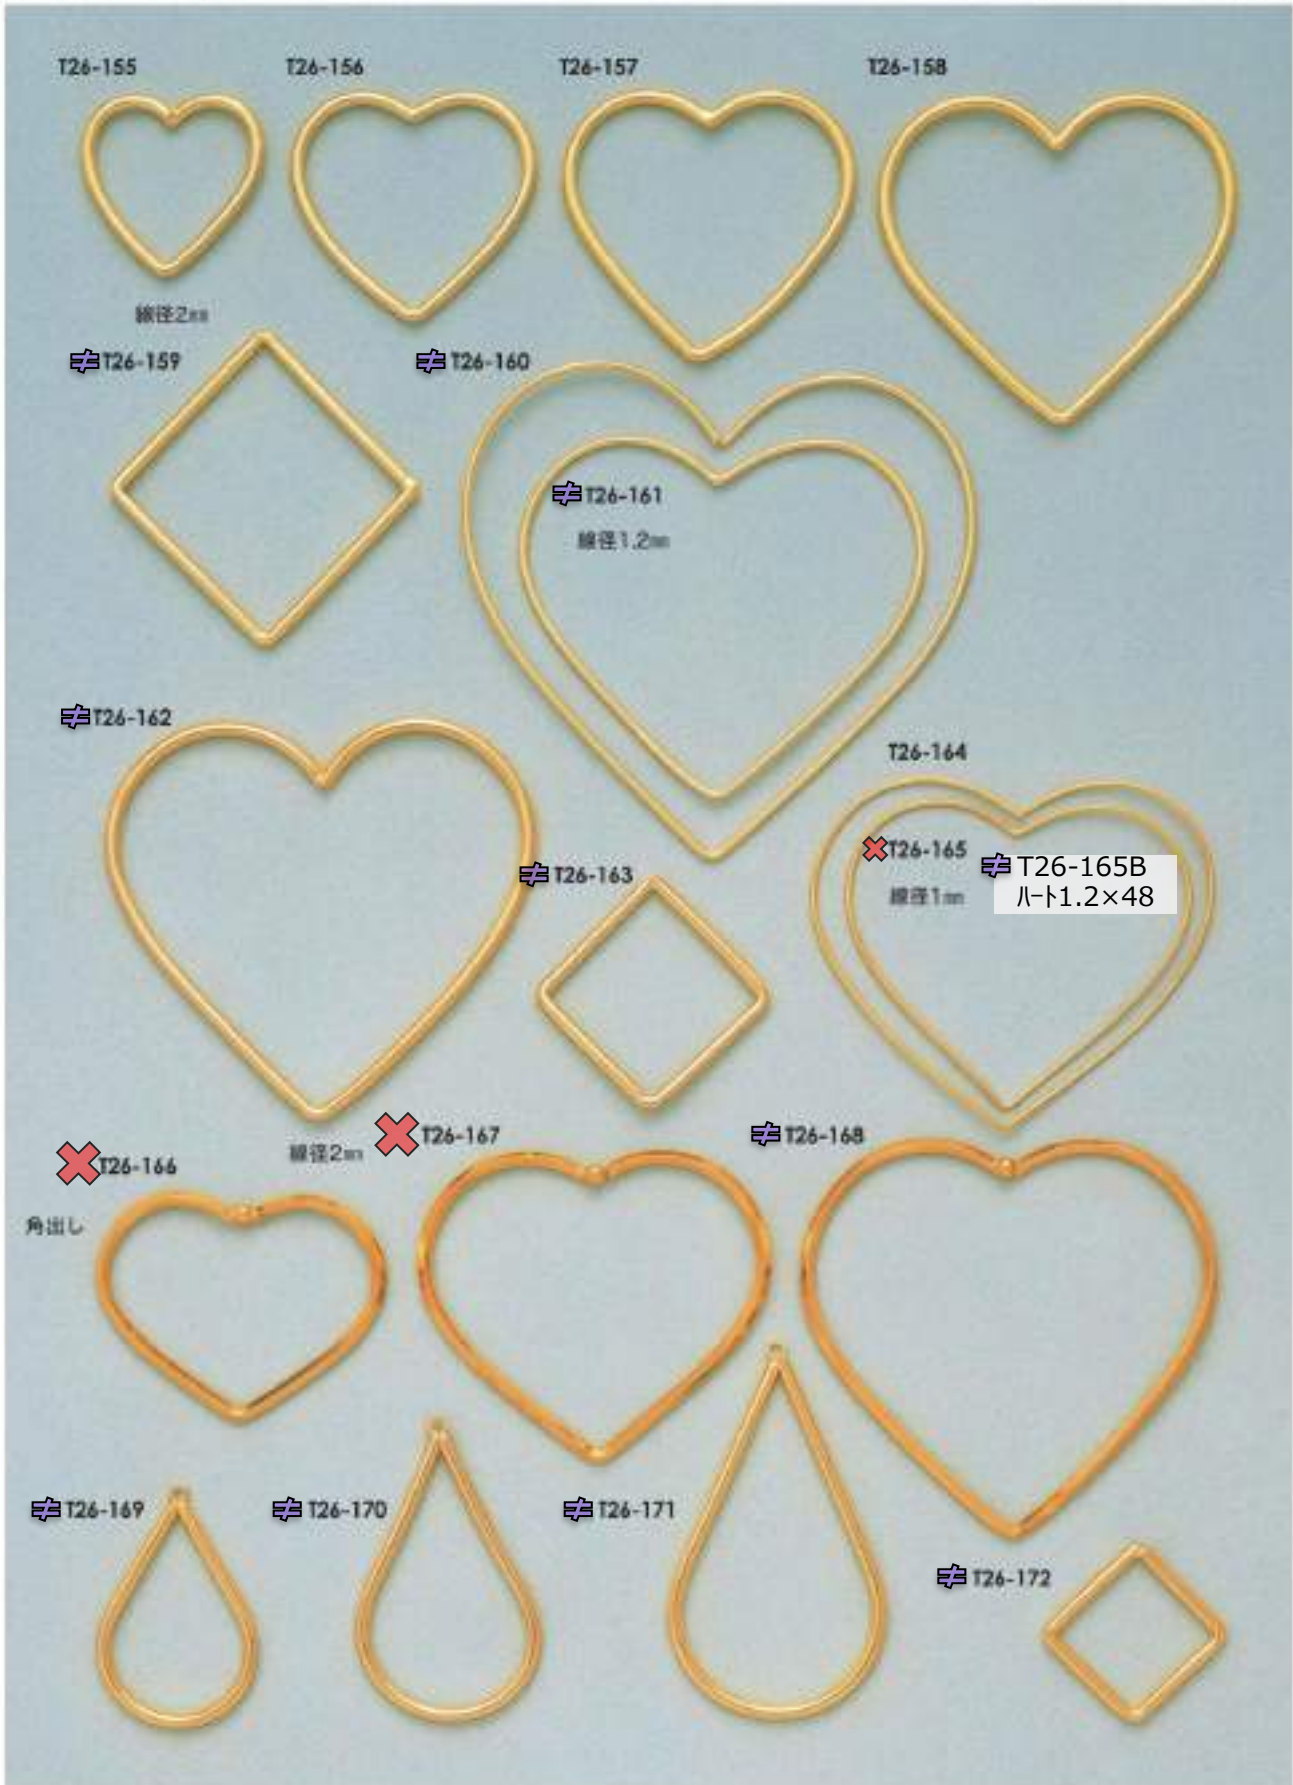

160

販売単位: 記載なし⇒ 個・セット P⇒ペア g⇒グラム m⇒メートル 本⇒本数

✕ : 廃番・入荷未定
▲ : 受注発注

★ : 人気・オススメ
☆ : メッキ付有

🔗 : 在庫無くなり次第、仕様・取扱い変更予定
◆ : 類似品、代替品 当ページ外に有

📄 : 商品メモご確認ください
📧 : お問い合わせください

丸線ハート・角・ツユ型

161