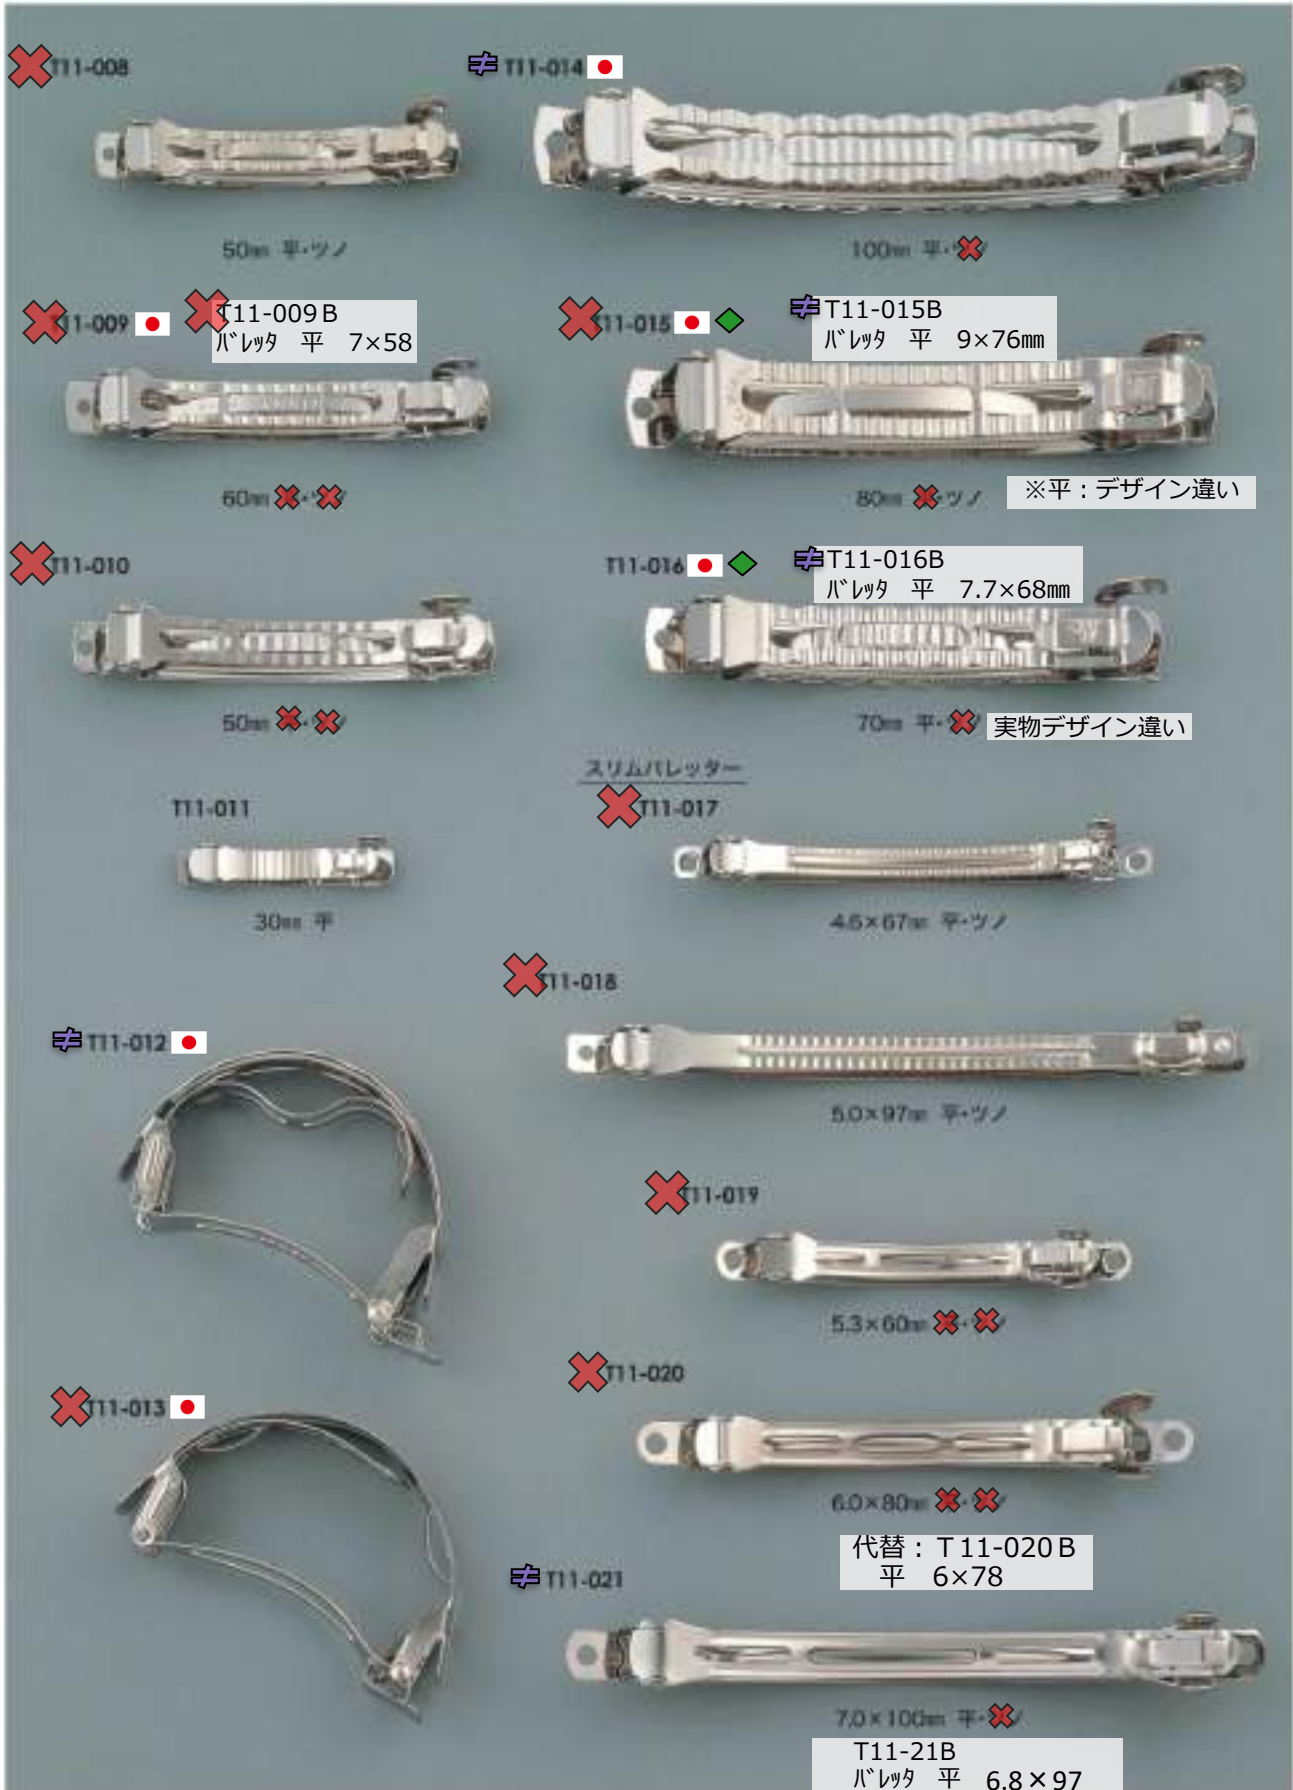

バレッター

販売単位：記載なし⇒ 個・セット P⇒ペア g⇒グラム m⇒メートル 本⇒本数

✕ : 廃番・入荷未定
▲ : 受注発注

🏆 : 人気・オススメ
★ : メッキ付有

≡ : 在庫無くなり次第、仕様・取扱い変更予定
◆ : 類似品、代替品 当ページ外に有

📄 : 商品メモご確認ください
📧 : お問い合わせください