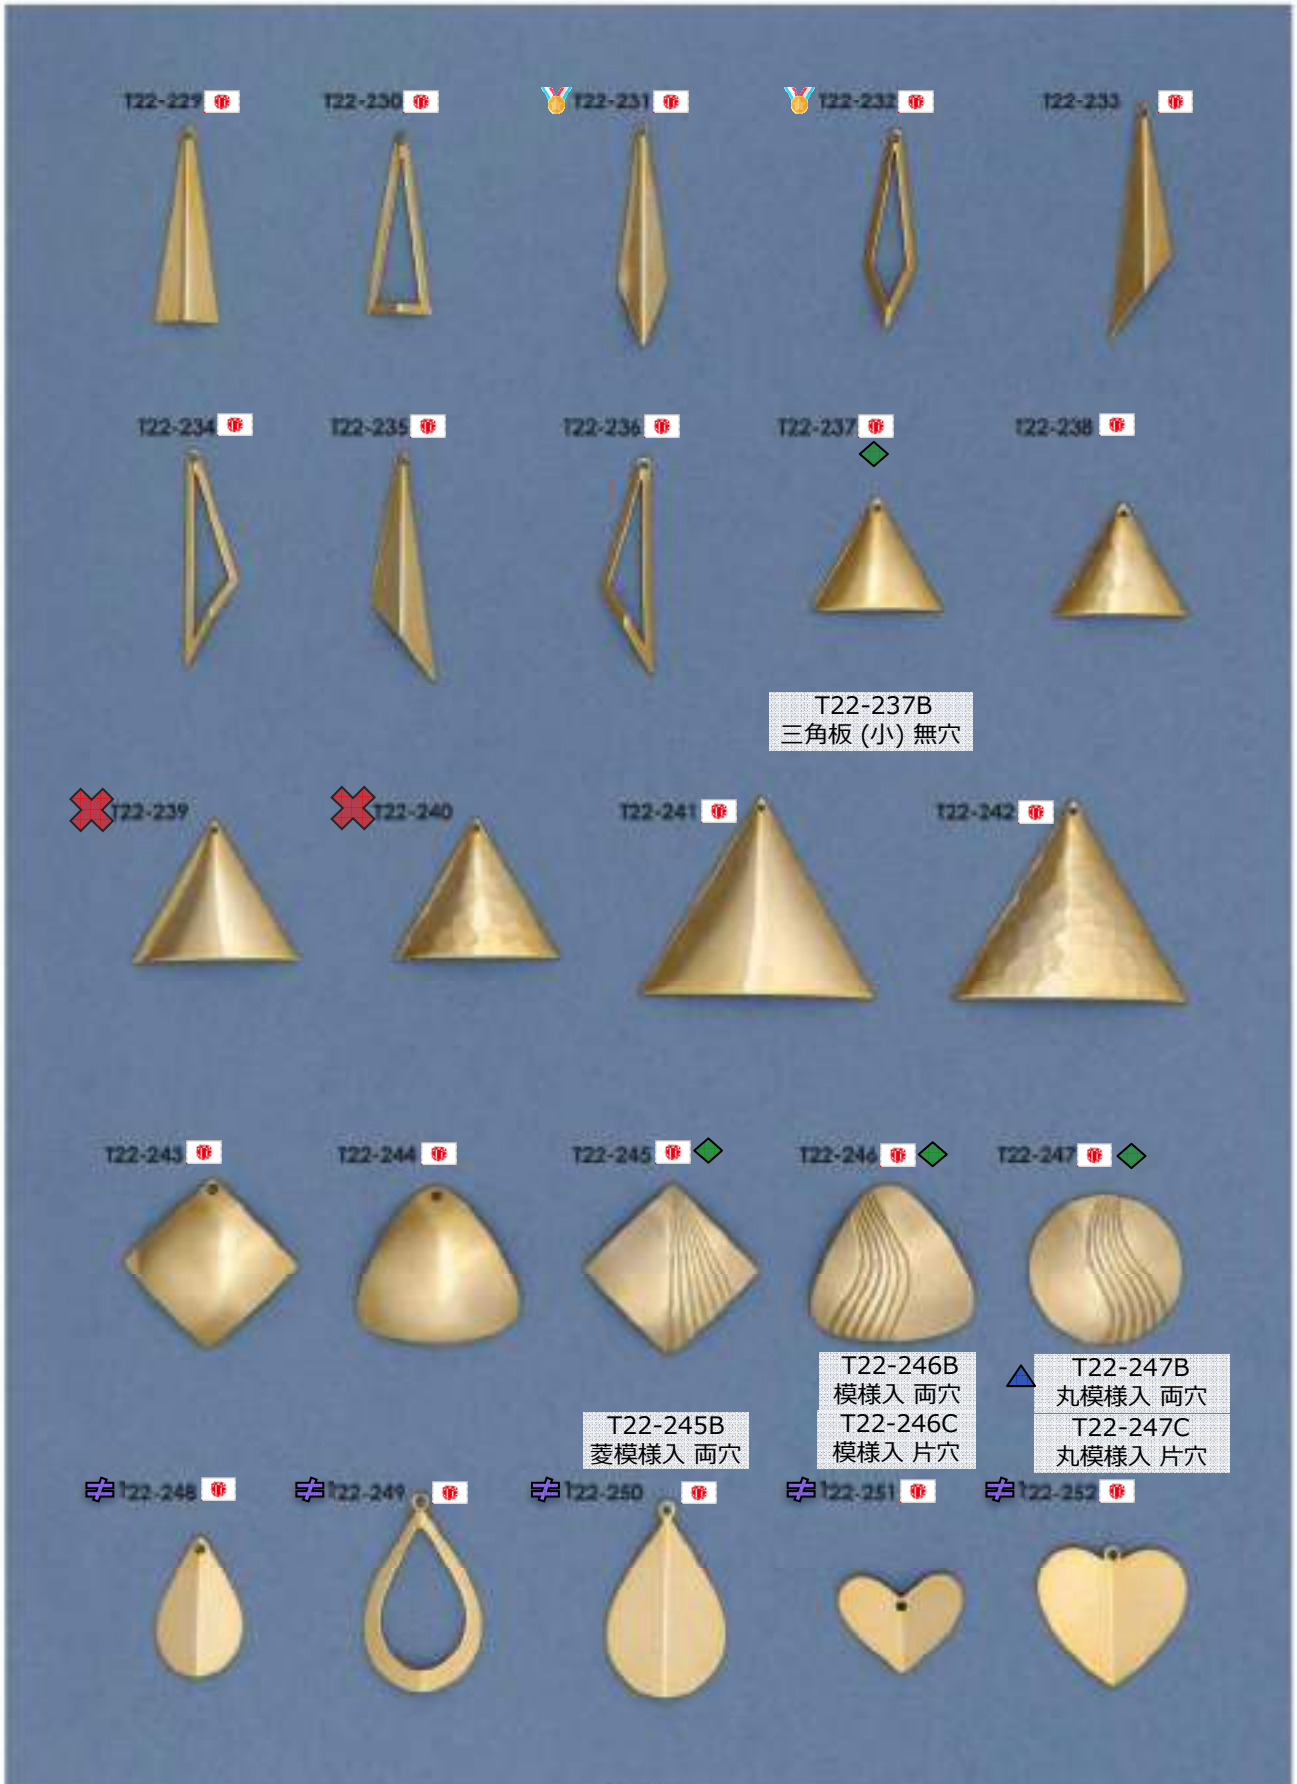

抜曲げ板

T22-237B
三角板 (小) 無穴

T22-246B
模様入 両穴
T22-246C
模様入 片穴
T22-247B
丸模様入 両穴
T22-247C
丸模様入 片穴

T22-245B
菱模様入 両穴

販売単位: 記載なし⇒ 個・セット P⇒ペア g⇒グラム m⇒メートル 本⇒本数

- ✕ : 廃番・入荷未定
- ★ : 人気・オススメ
- 🔗 : 在庫無くなり次第、仕様・取扱い変更予定
- 📄 : 商品メモご確認ください
- ⚡ : 受注発注
- ☆ : メッキ付有
- : 類似品、代替品 当ページ外に有
- ✉ : お問い合わせください