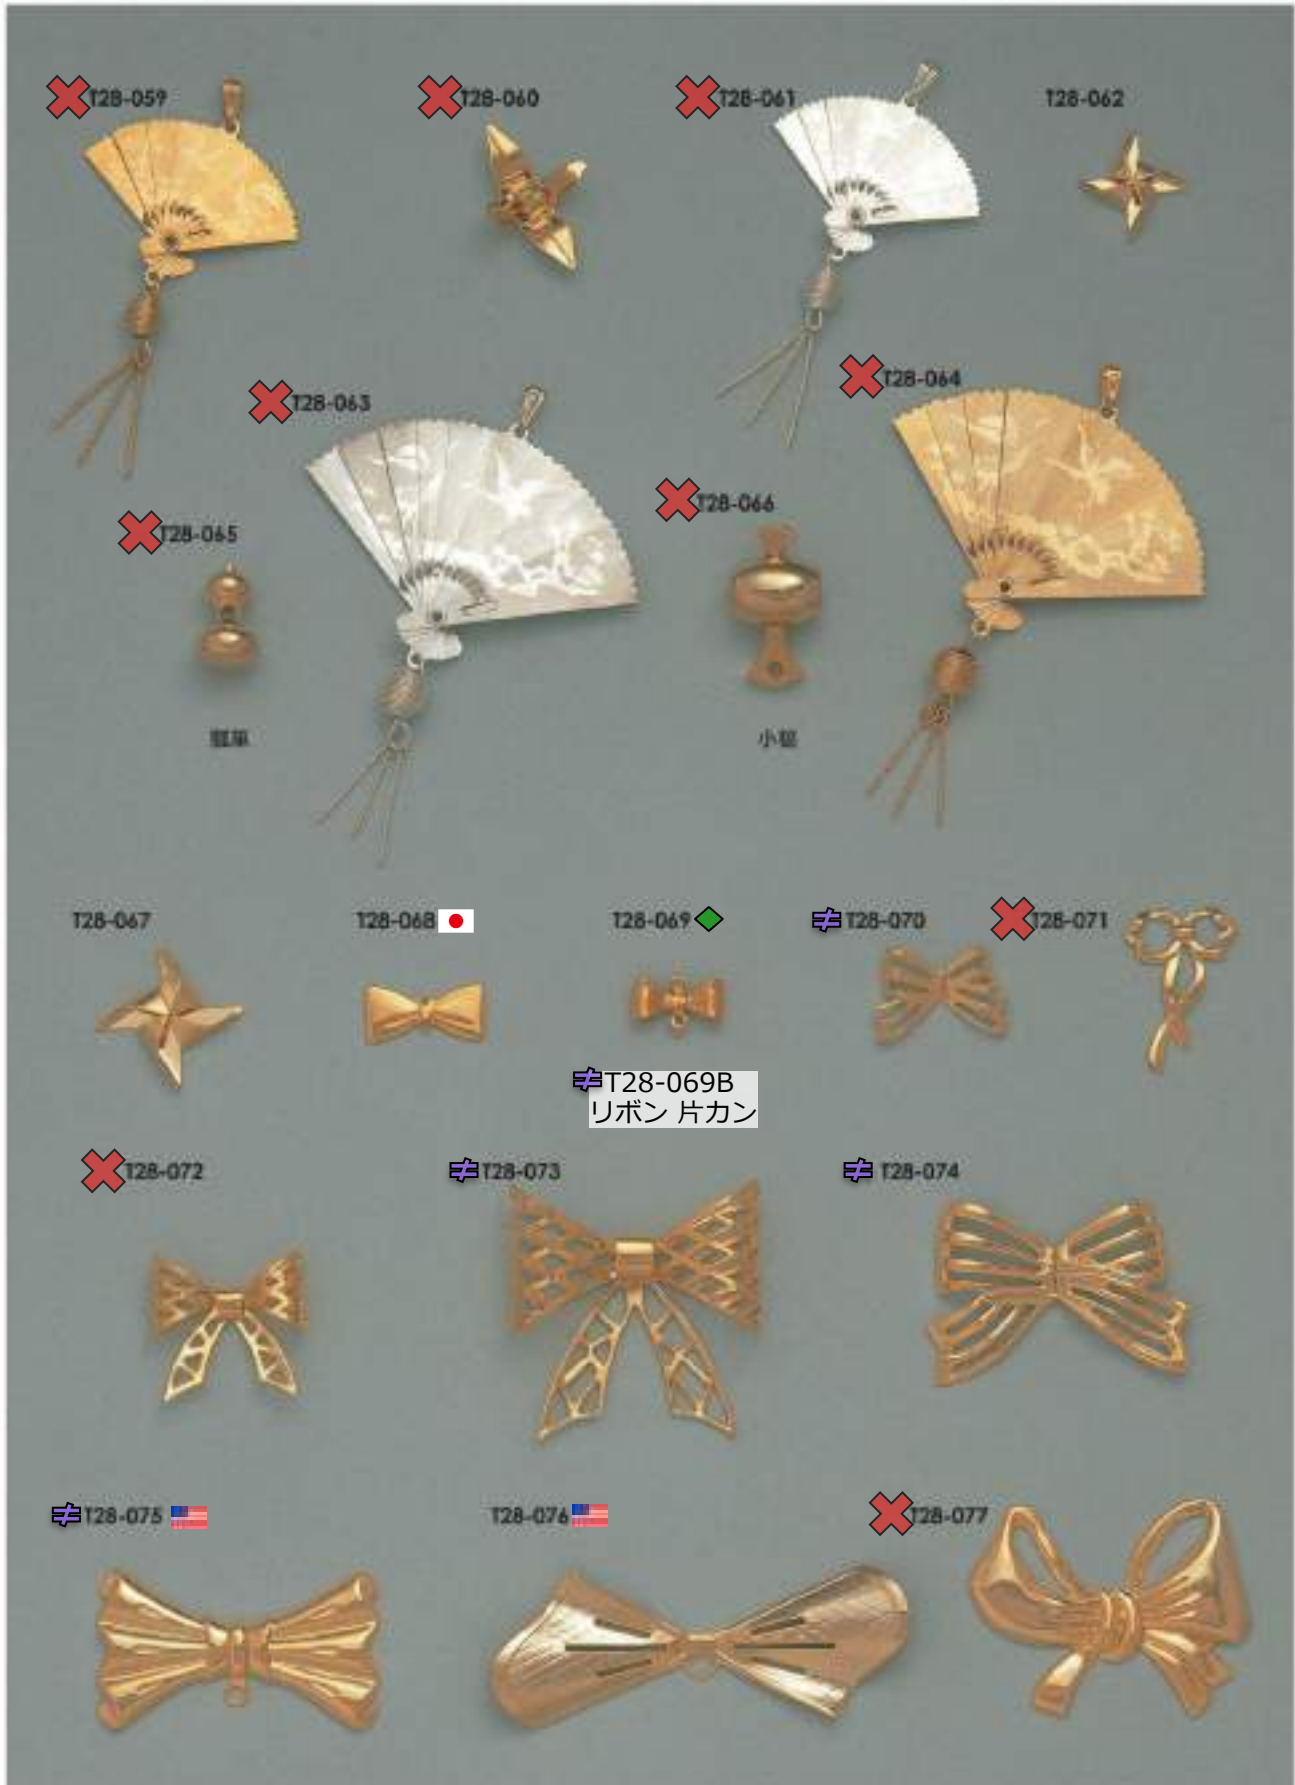

★ : 人気・オススメ

≡ : 在庫無くなり次第、仕様・取扱い変更予定

📄 : 商品メモご確認ください

▲ : 受注発注

☆ : メッキ付有

◆ : 類似品、代替品 当ページ外に有

✉ : お問い合わせください

扇子・小槌・板リボン