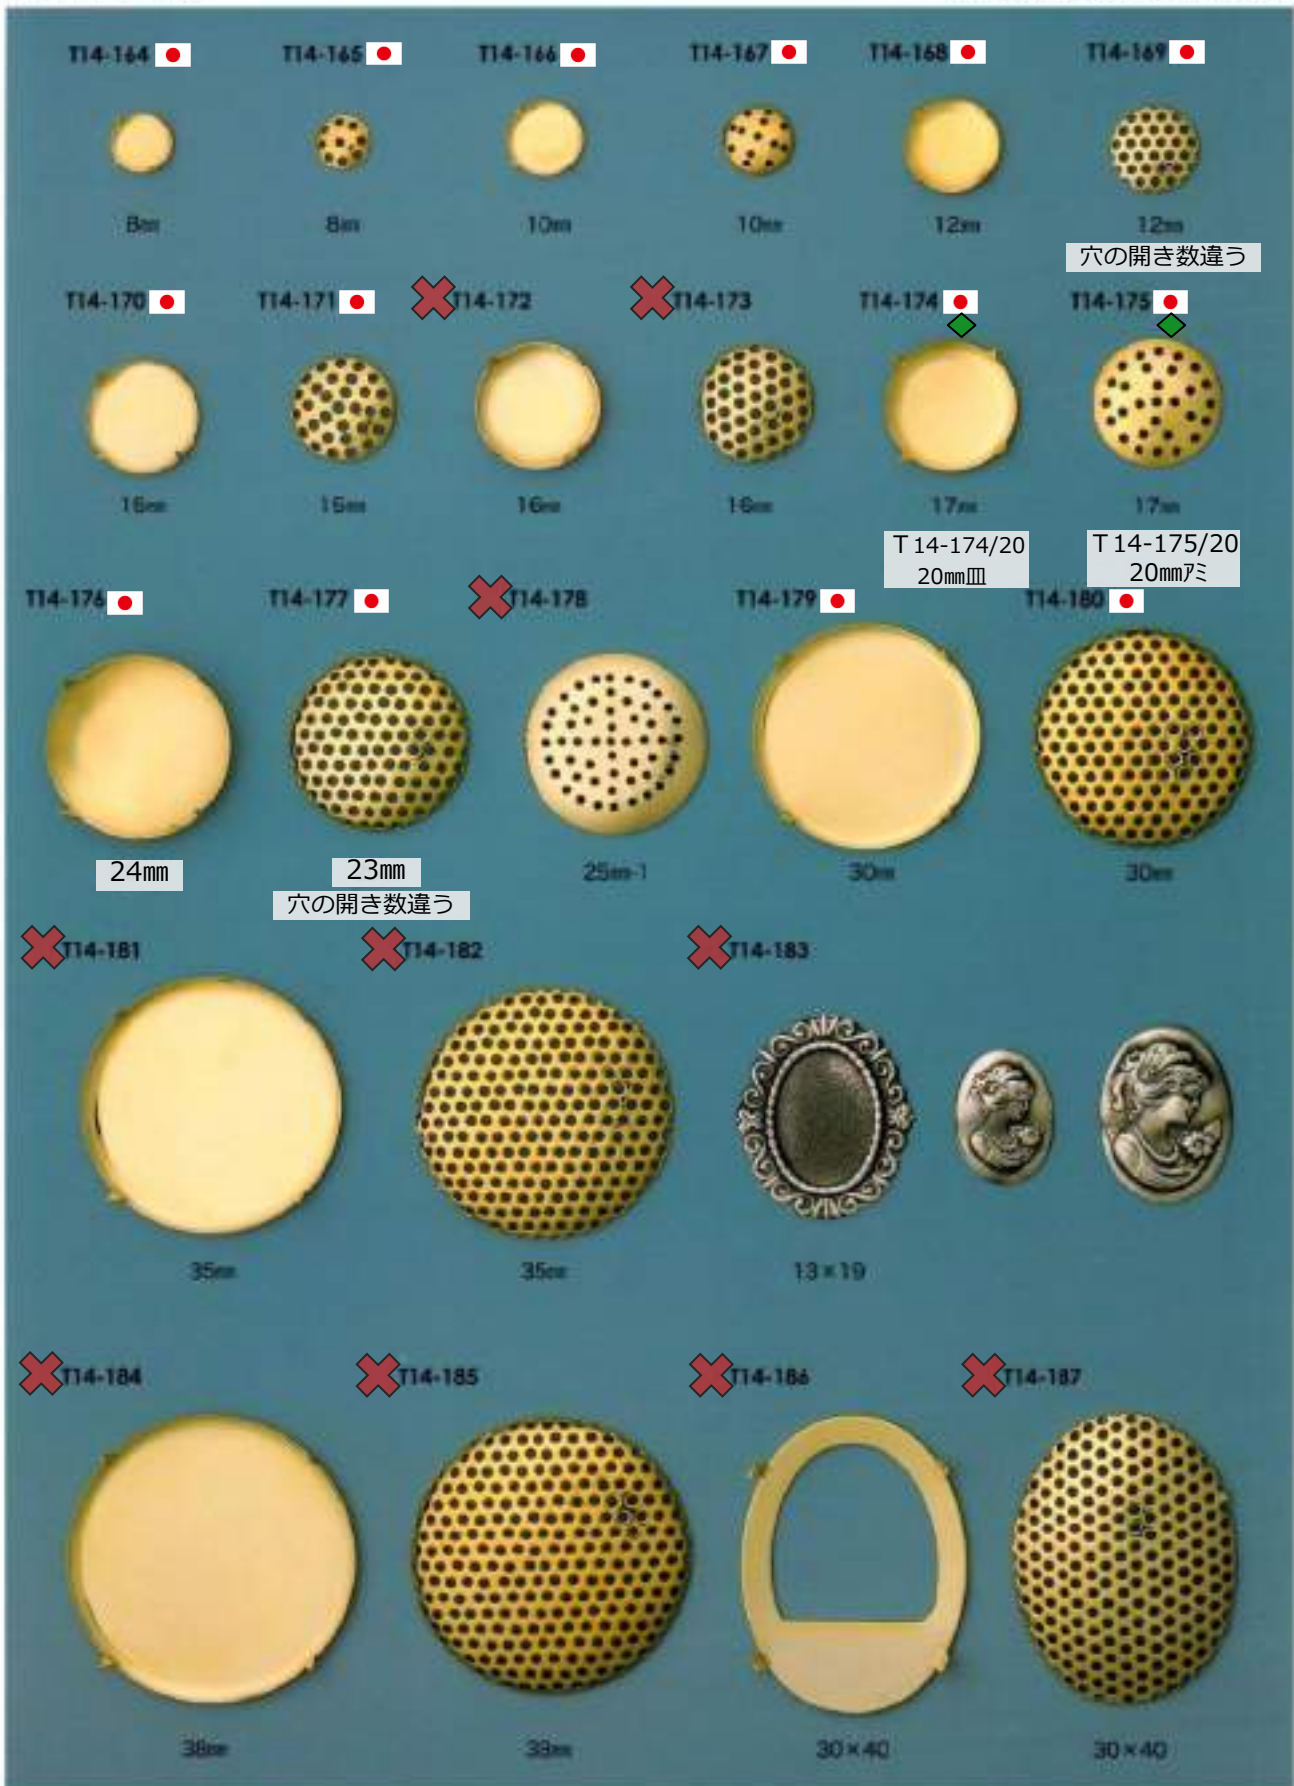

オワンベレー・平丸

販売単位: 記載なし⇒ 個・セット P⇒ペア g⇒グラム m⇒メートル 本⇒本数

- ✕ : 廃番・入荷未定
- ★ : 人気・オススメ
- ⚡ : 在庫無くなり次第、仕様・取扱い変更予定
- Ⓜ : 商品メモご確認ください
- ▲ : 受注発注
- ☆ : メッキ付有
- ◆ : 類似品、代替品 当ページ外に有
- ✉ : お問い合わせください

平丸・銅板

販売単位: 記載なし⇒ 個・セット P⇒ペア g⇒グラム m⇒メートル 本⇒本数

✕ : 廃番・入荷未定
▲ : 受注発注

★ : 人気・オススメ
☆ : メッキ付有

≠ : 在庫無くなり次第、仕様・取扱い変更予定
◇ : 類似品、代替品 当ページ外に有

📄 : 商品メモご確認ください
📧 : お問い合わせください

小判皿・銅板

T14-157B
 小判皿 カマ材用
 30×40

T14-149C
 小判皿23×29.8
 ミル入り

販売単位: 記載なし⇒ 個・セット P⇒ペア g⇒グラム m⇒メートル 本⇒本数

- ✕ : 廃番・入荷未定
- ★ : 人気・オススメ
- 🚫 : 在庫無くなり次第、仕様・取扱い変更予定
- 📄 : 商品メモご確認ください
- ▲ : 受注発注
- ☆ : メッキ付有
- ◇ : 類似品、代替品 当ページ外に有
- 📧 : お問い合わせください

爪付皿・シャワー

50

販売単位: 記載なし⇒ 個・セット P⇒ペア g⇒グラム m⇒メートル 本⇒本数

✕ : 廃番・入荷未定
 ▲ : 受注発注