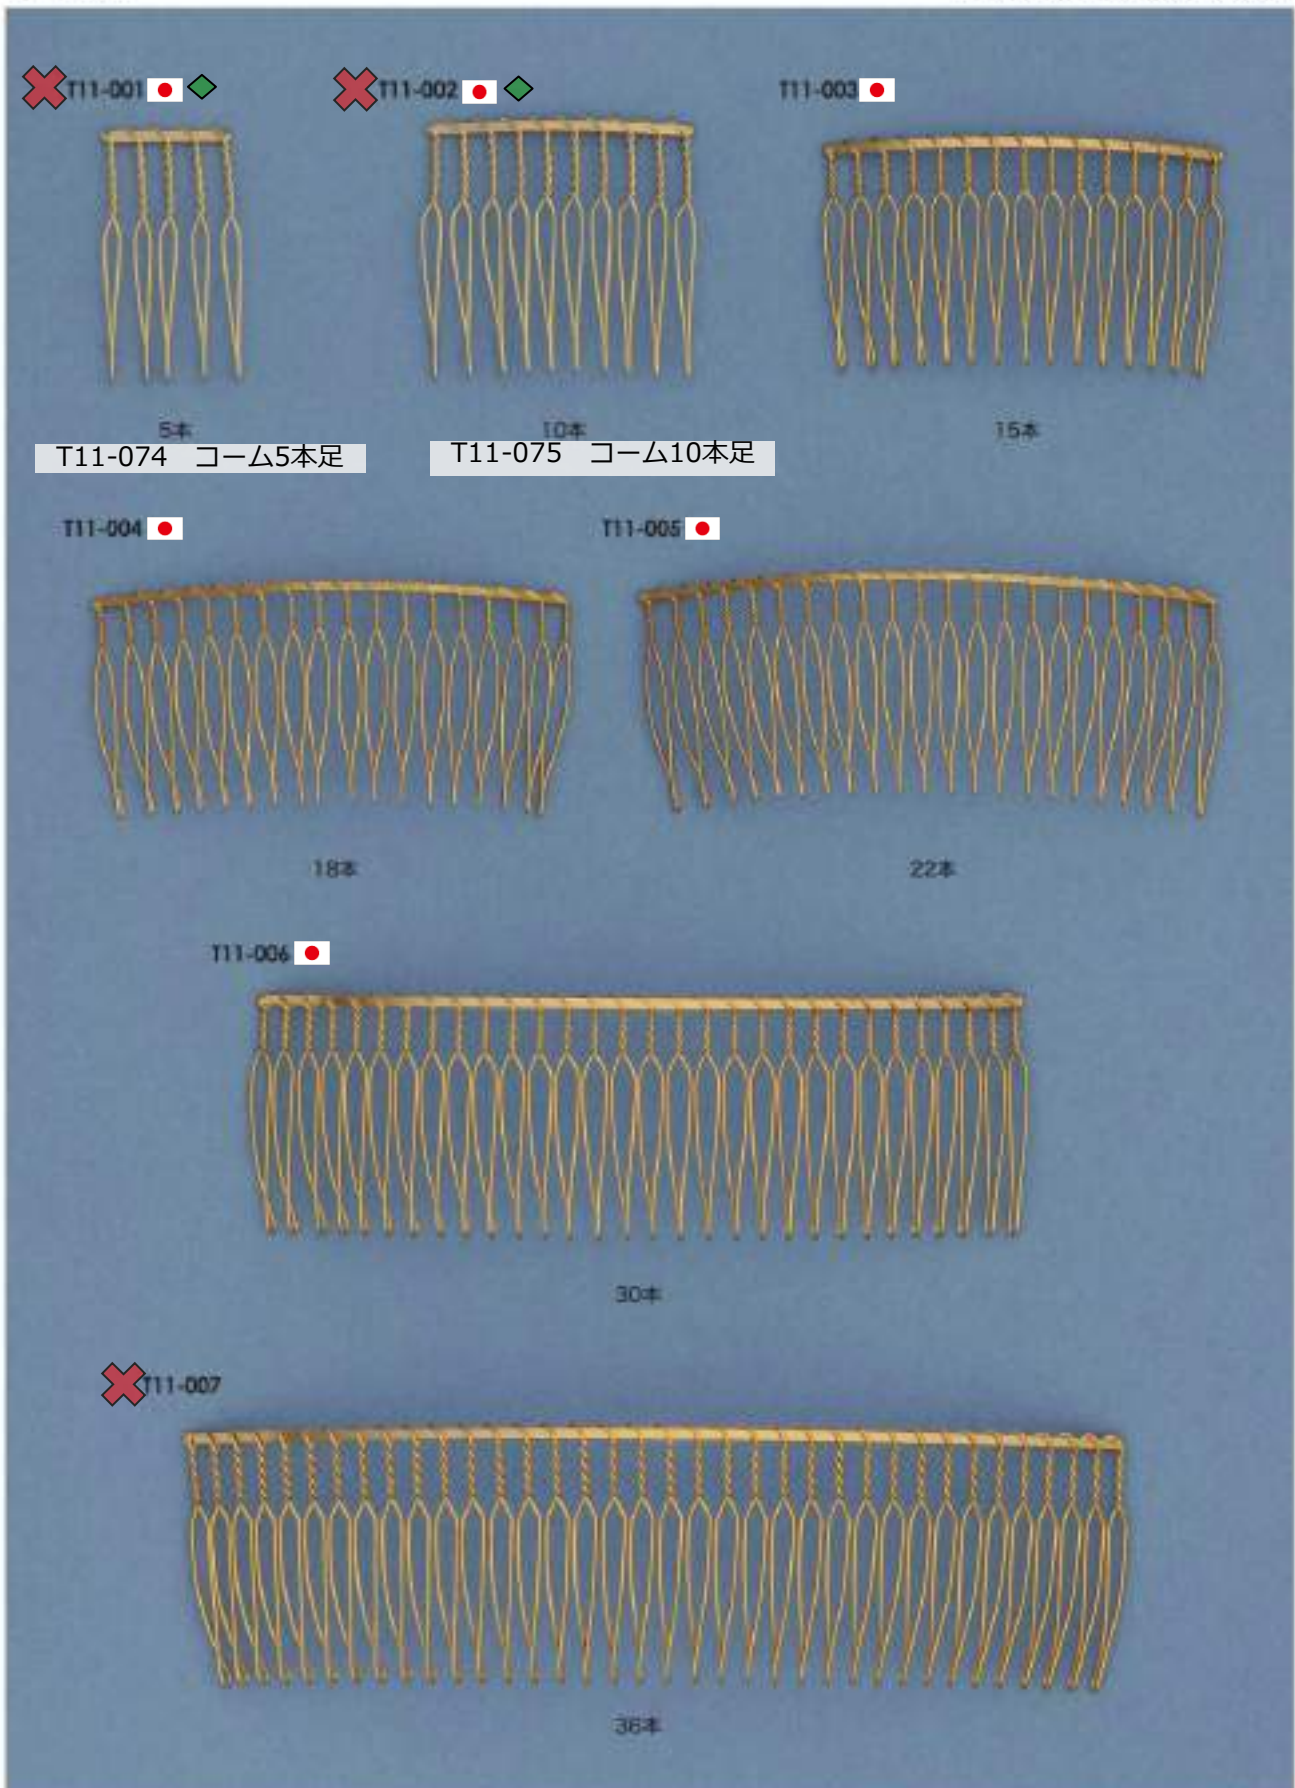

コーム足

~~T11-001~~ ● ◆

~~T11-002~~ ● ◆

T11-003 ●

5本
T11-074 コーム5本足

10本
T11-075 コーム10本足

15本

T11-004 ●

T11-005 ●

18本

22本

T11-006 ●

30本

~~T11-007~~

36本

35

販売単位: 記載なし⇒ 個・セット P⇒ペア g⇒グラム m⇒メートル 本⇒本数

✕ : 廃番・入荷未定
▲ : 受注発注

🏆 : 人気・オススメ
☆ : メッキ付有

📦 : 在庫無くなり次第、仕様・取扱い変更予定
◆ : 類似品、代替品 当ページ外に有

📄 : 商品メモご確認ください
📧 : お問い合わせください