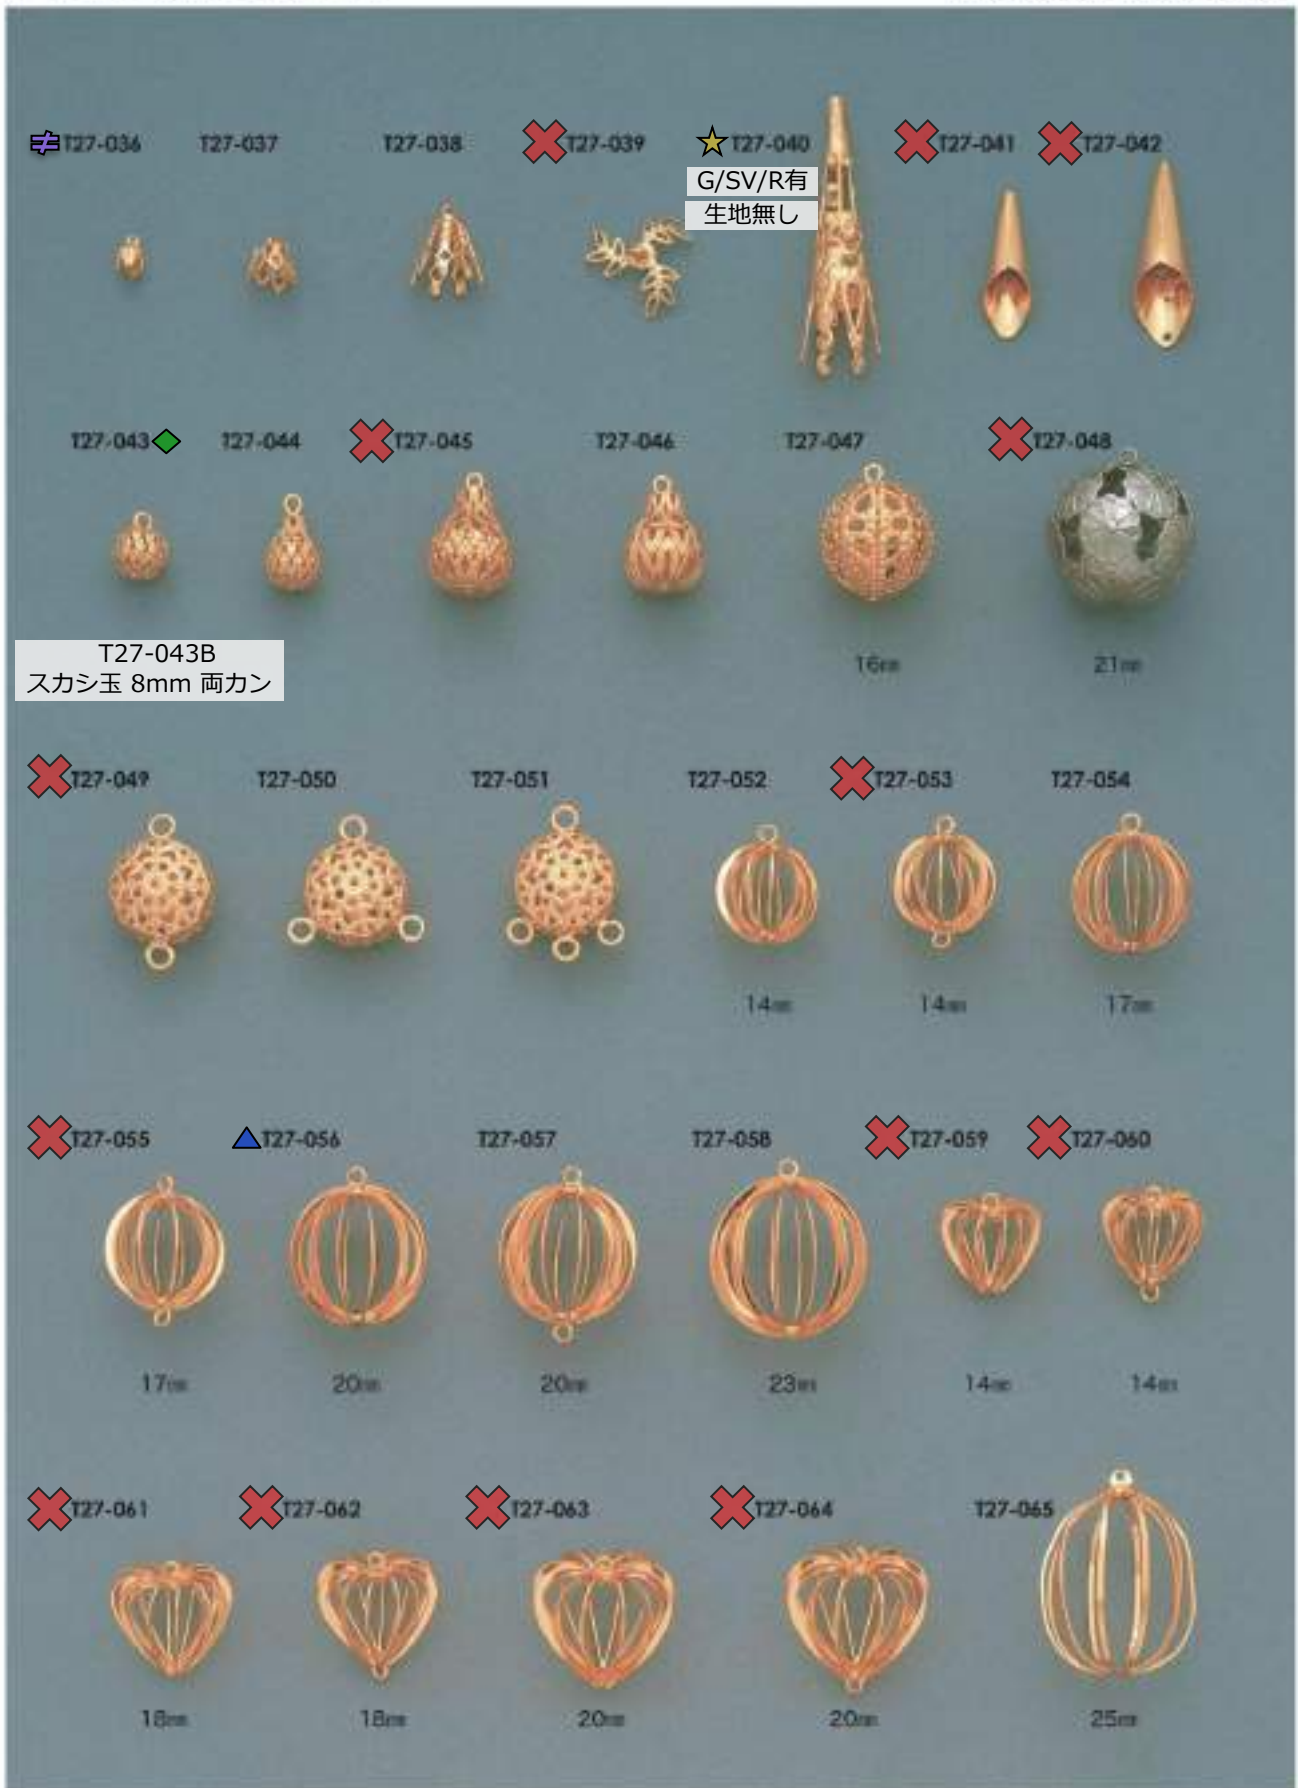

キャップ・スカシ玉・カゴ玉

168

販売単位: 記載なし⇒ 個・セット P⇒ペア g⇒グラム m⇒メートル 本⇒本数

✕ : 廃番・入荷未定

★ : 人気・オススメ

📦 : 在庫無くなり次第、仕様・取扱い変更予定

📄 : 商品メモご確認ください

▲ : 受注発注

☆ : メッキ付有

◆ : 類似品、代替品 当ページ外に有

✉ : お問い合わせください