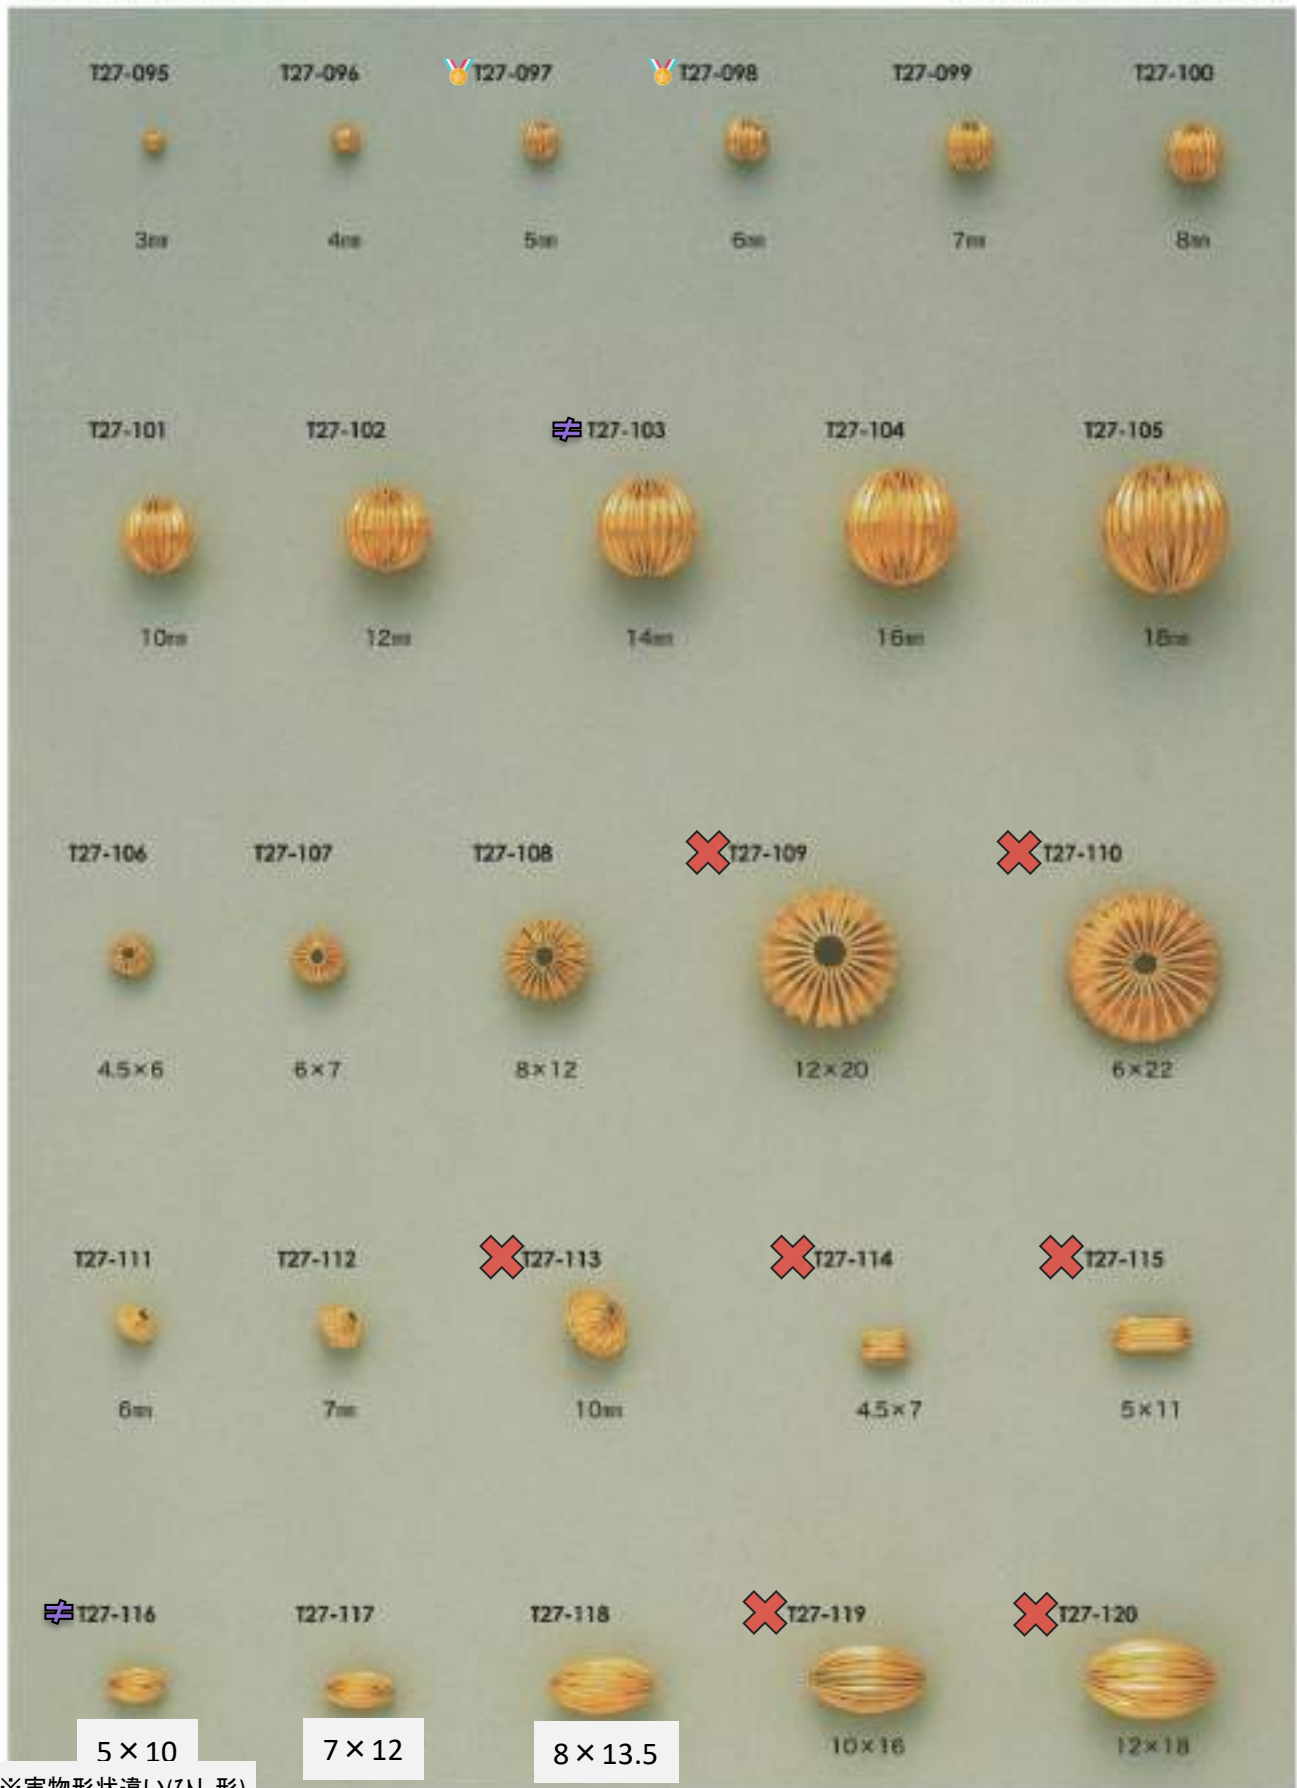

シボリ玉・丸・ナツメ

※実物形状違い(ひし形)

170

販売単位: 記載なし⇒ 個・セット P⇒ペア g⇒グラム m⇒メートル 本⇒本数

✕: 廃番・入荷未定
▲: 受注発注

★: 人気・オススメ
☆: メッキ付有

⊠: 在庫無くなり次第、仕様・取扱い変更予定
◇: 類似品、代替品 当ページ外に有

📄: 商品メモご確認ください
📧: お問い合わせください