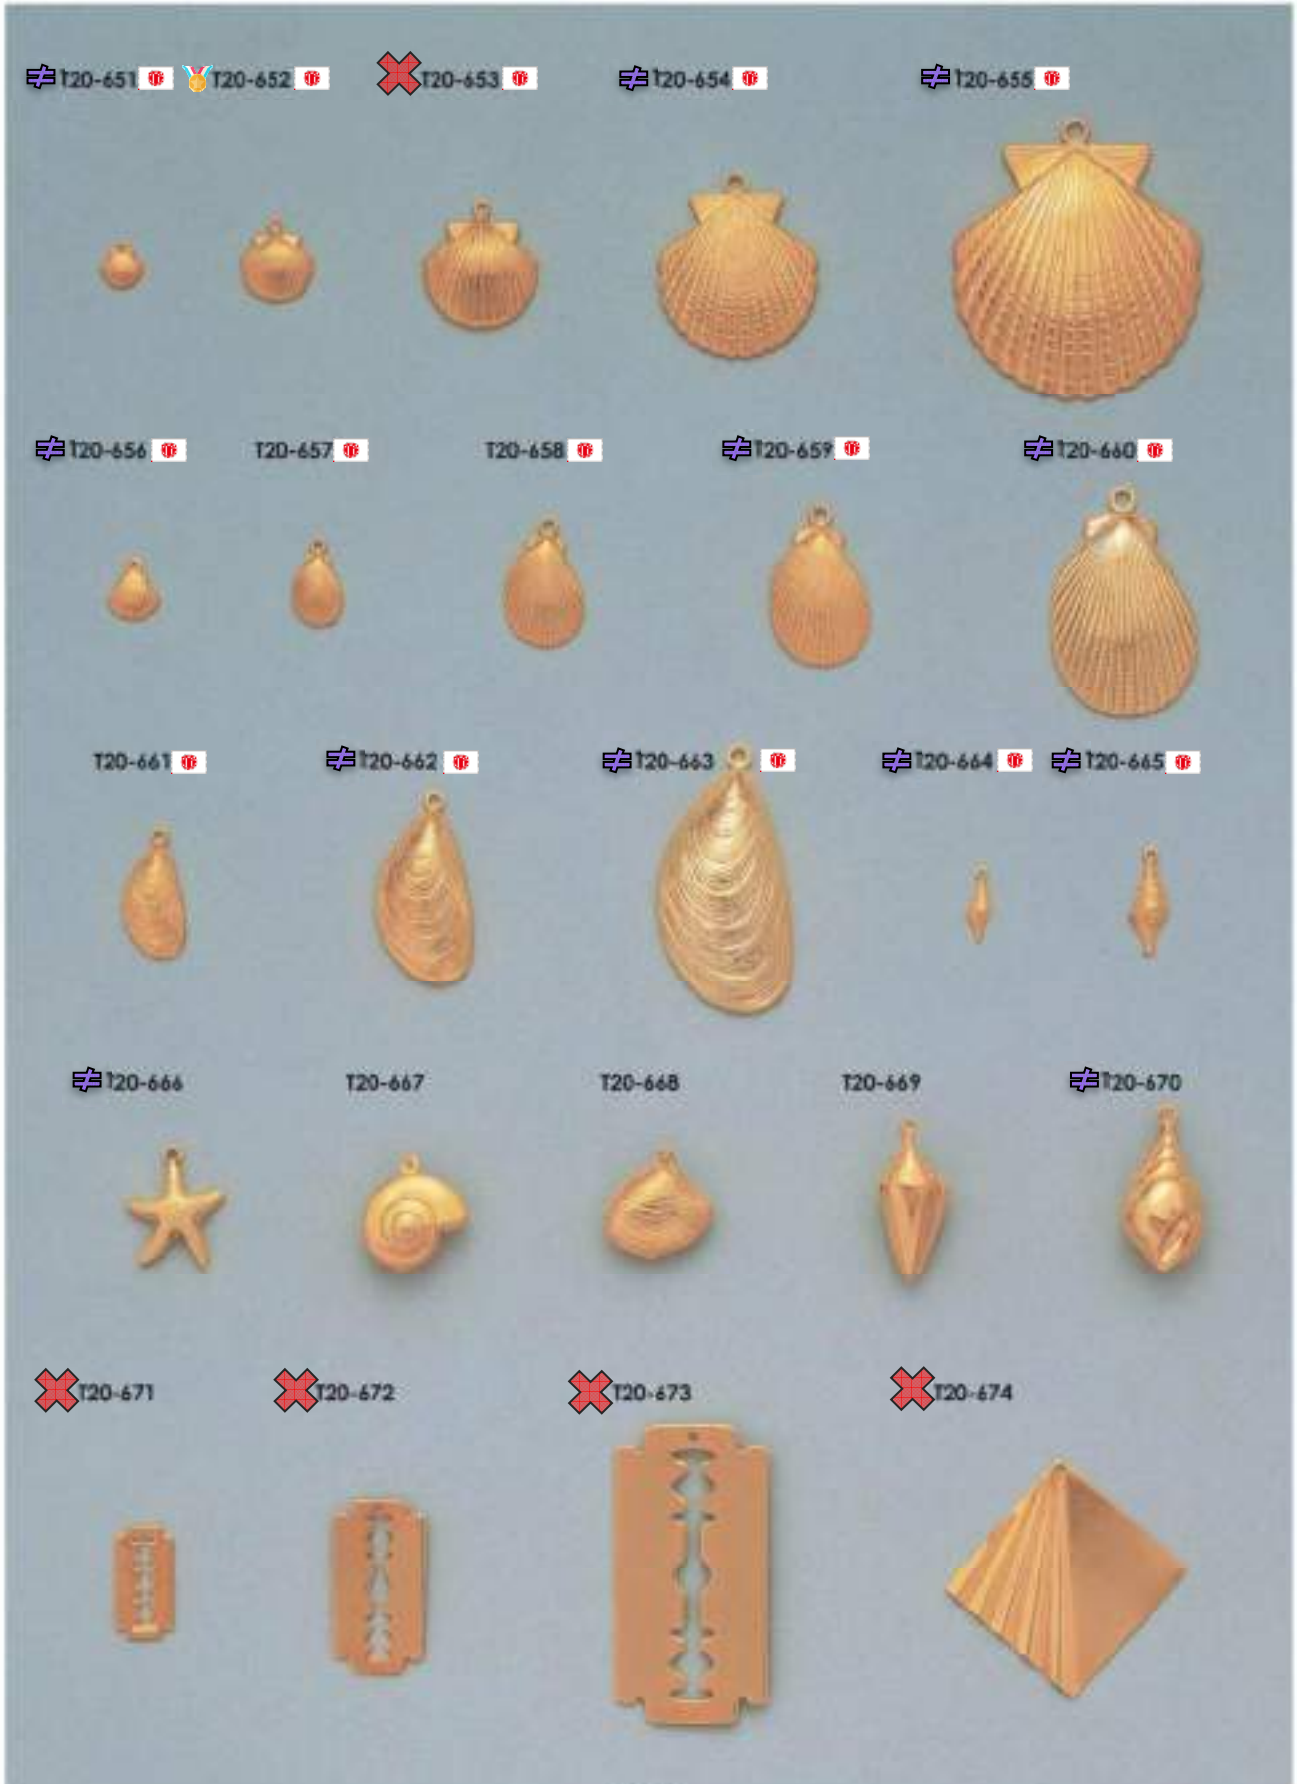

パーツ

100

販売単位：記載なし⇒ 個・セット P⇒ペア g⇒グラム m⇒メートル 本⇒本数

- : 廃番・入荷未定
- : 人気・オススメ
- : 在庫無くなり次第、仕様・取扱い変更予定
- : 商品メモご確認ください
- : 受注発注
- : メッキ付有
- : 類似品、代替品 当ページ外に有
- : お問い合わせください