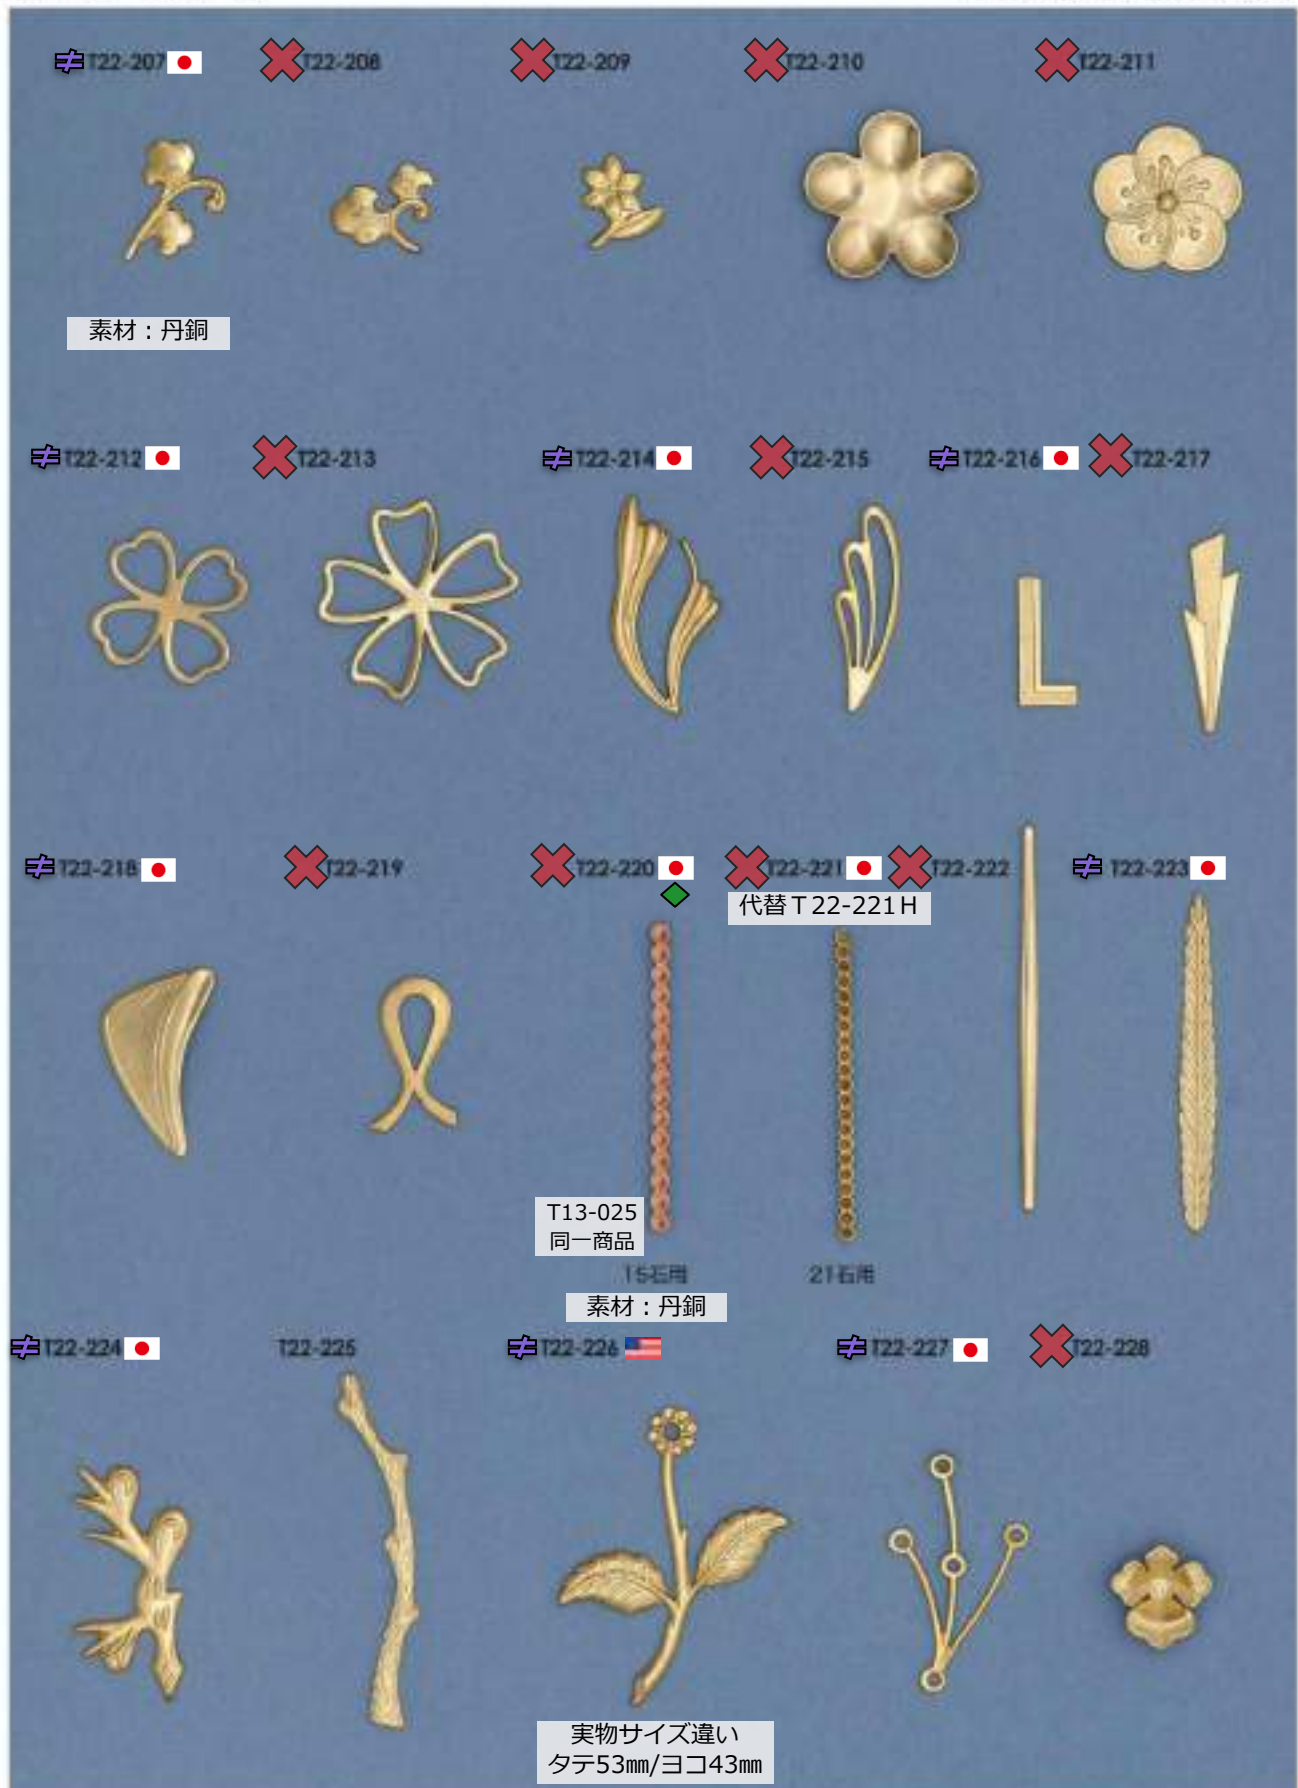

素材：真鍮

販売単位：記載なし⇒ 個・セット P⇒ペア g⇒グラム m⇒メートル 本⇒本数

✕：廃番・入荷未定
▲：受注発注

★：人気・オススメ
☆：メッキ付有

📦：在庫無くなり次第、仕様・取扱い変更予定
◆：類似品、代替品 当ページ外に有

📄：商品メモご確認ください
📧：お問い合わせください

花・石入一文字・枝

販売単位： 記載なし⇒ 個・セット P⇒ペア g⇒グラム m⇒メートル 本⇒本数