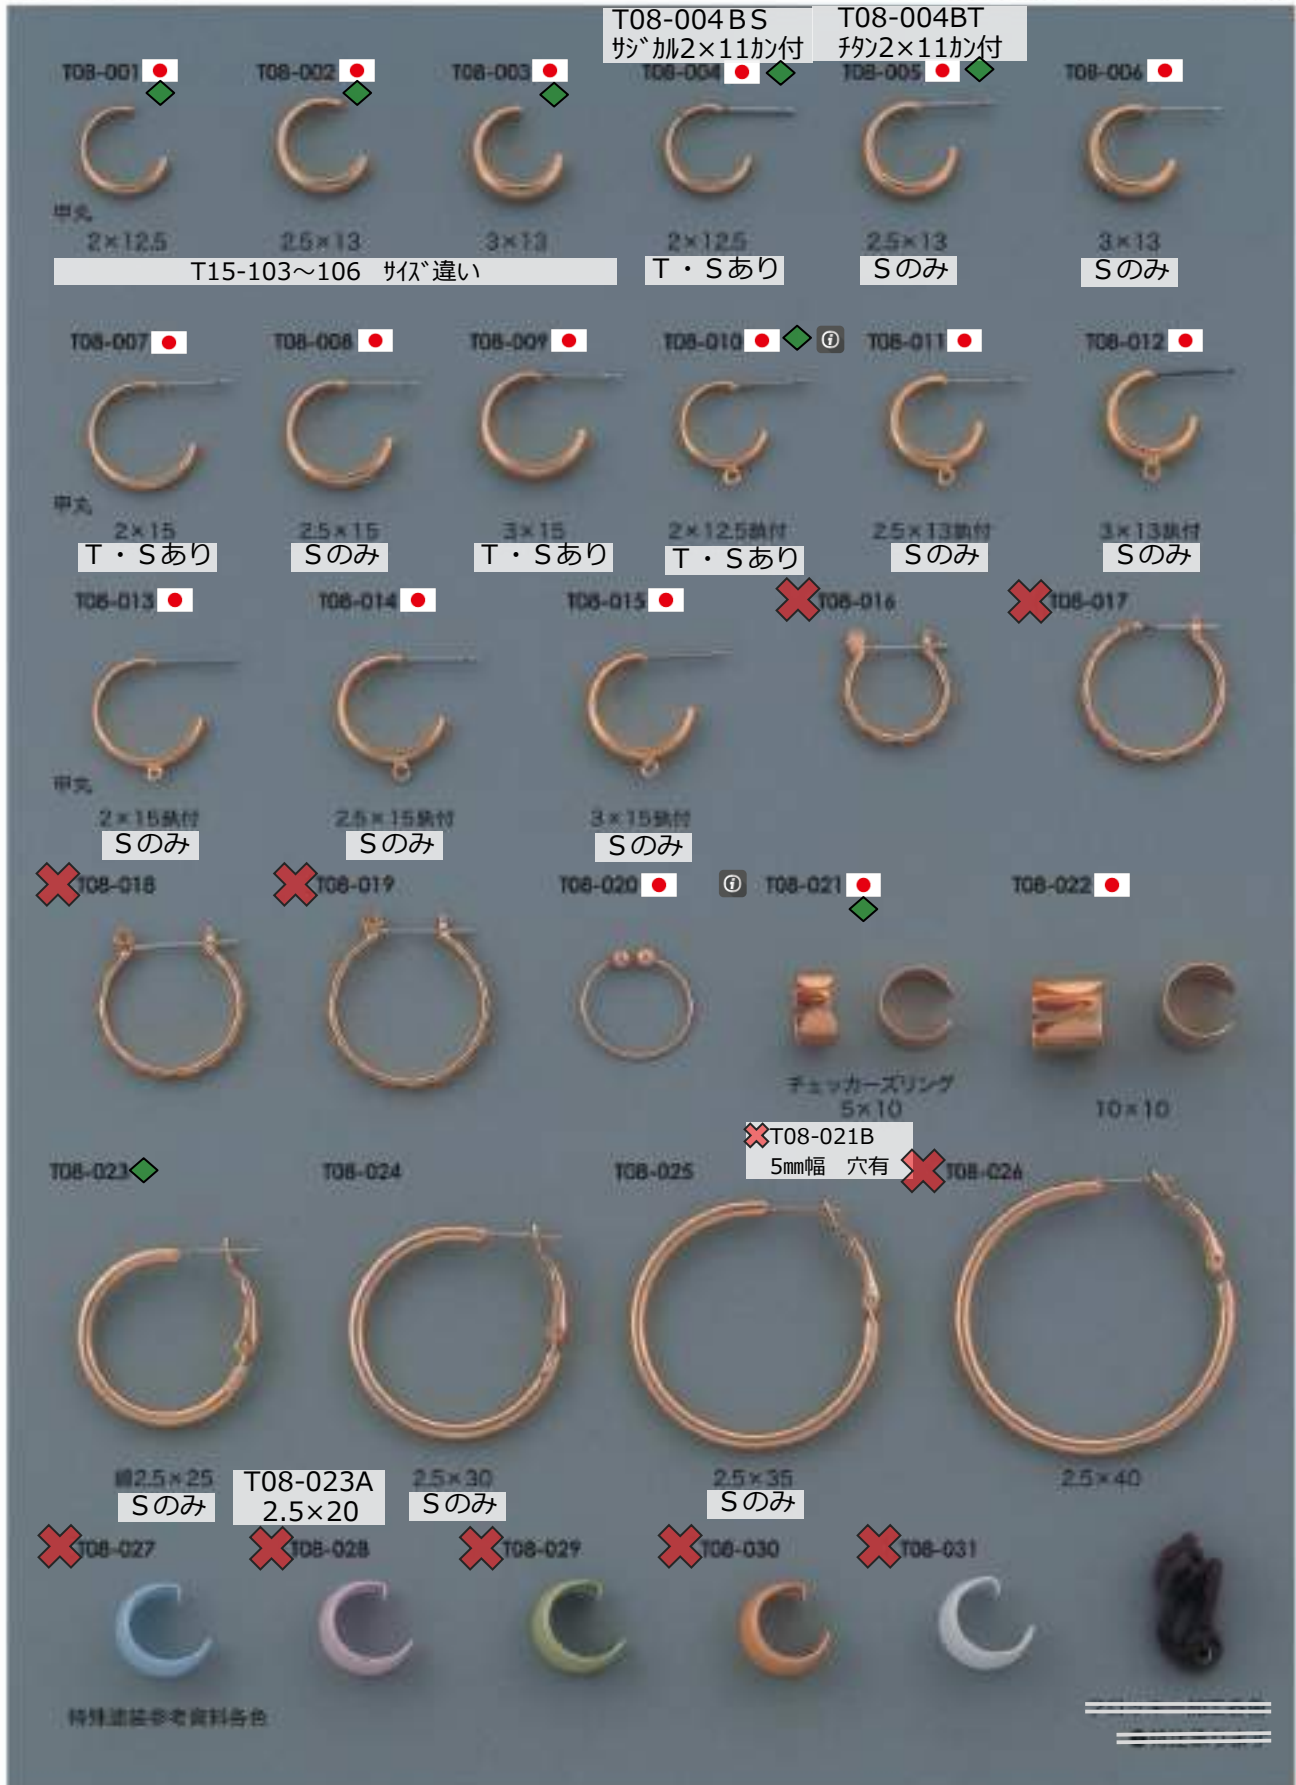

✉ : お問い合わせください

フィッシュフック **P**

T07-148	T07-149	T07-150	★ T07-151	T07-152	T07-153	T07-154	T07-155
S0.6	S0.6	S0.7	S0.7	S0.6	S0.7	S0.7	S0.7
T07-156 × T07-157		T07-158	T07-159	× T07-160	T07-161	T07-162	
S0.6		S	S	S	S	S	
サジカのみ		一部別素材	一部別素材			ハート	
T07-163	★ T07-164	T07-165	T07-166	× T07-167	Ⓜ T07-168	T07-169	
B0.6	B0.6	S0.6	B0.7			T07-170	
★ T07-164B Bフィッシュフック玉付		T07-164C Tフィッシュフック				T07-176B ピアスインドレス0.6×25	
Ⓜ T07-171	Ⓜ T07-172	Ⓜ T07-173	Ⓜ T07-174	Ⓜ T07-175	× T07-176		
生地のみ	生地のみ	生地のみ	生地のみ	生地のみ	生地のみ		
ステンス 8mm T07-171B ピアスインドレス 0.6×9	ステンス 11mm T07-172B ピアスインドレス 0.6×11	ステンス 13mm T07-173B ピアスインドレス 0.6×13	ステンス 15mm T07-174B ピアスインドレス 0.6×15	ステンス 20mm T07-175B ピアスインドレス 0.6×20	ステンス 25mm ※P.15に大きいサイズ有		
T07-177	T07-179	T07-180	T07-181	T07-182			
1.2×18	T07-178 1.2×22	1.2×30	1.2×35	T07-183 1.2×42			
				×			
				1.2×52			

(注) S=サジカル B=プラス(真鍮)

販売単位: 記載なし⇒ 個・セット P⇒ペア g⇒グラム m⇒メートル 本⇒本数

✕: 廃番・入荷未定
▲: 受注発注

★: 人気・オススメ
☆: メッキ付有

Ⓜ: 在庫無くなり次第、仕様・取扱い変更予定
◆: 類似品、代替品 当ページ外に有

Ⓜ: 商品メモご確認ください
✉: お問い合わせください

販売単位: 記載なし⇒ 個・セット P⇒ペア g⇒グラム m⇒メートル 本⇒本数

✕ : 廃番・入荷未定
 ▲ : 受注発注

★ : 人気・オススメ
 ☆ : メッキ付有

🚫 : 在庫無くなり次第、仕様・取扱い変更予定
 ◆ : 類似品、代替品 当ページ外に有

📄 : 商品メモご確認ください
 📧 : お問い合わせください

ピアス・G型 **P** S→サジカルポスト T→チタンポスト

販売単位: 記載なし⇒ 個・セット P⇒ペア g⇒グラム m⇒メートル 本⇒本数

✕: 廃番・入荷未定
▲: 受注発注