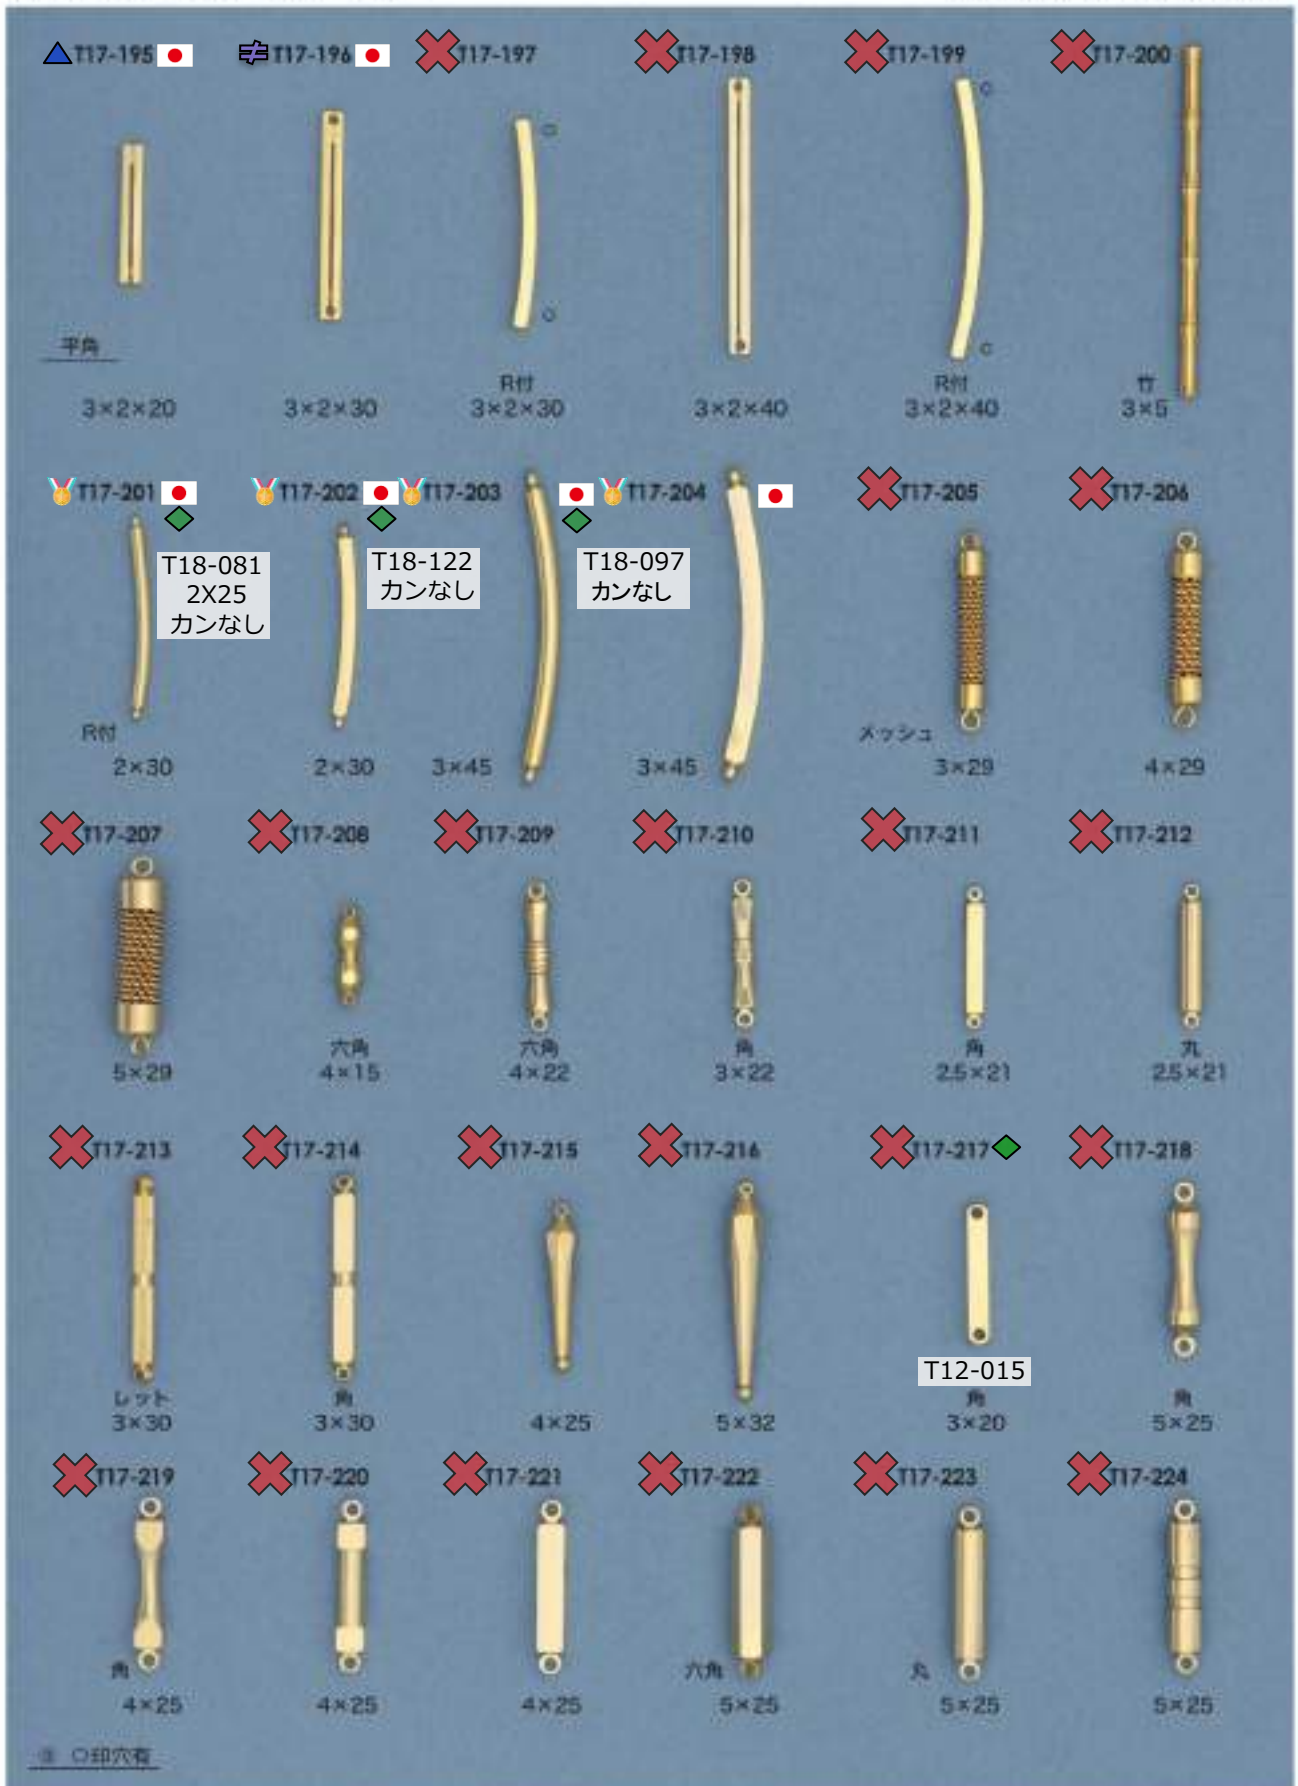

サザ波・ヤバネ・花角・角柱

T07-255~257

販売単位: 記載なし⇒ 個・セット P⇒ペア g⇒グラム m⇒メートル 本⇒本数

✕ : 廃番・入荷未定
▲ : 受注発注

★ : 人気・オススメ
☆ : メッキ付有

📦 : 在庫無くなり次第、仕様・取扱い変更予定
◇ : 類似品、代替品 当ページ外に有

📄 : 商品メモご確認ください
✉ : お問い合わせください

両鉤付棒・角R付・メッシュ棒