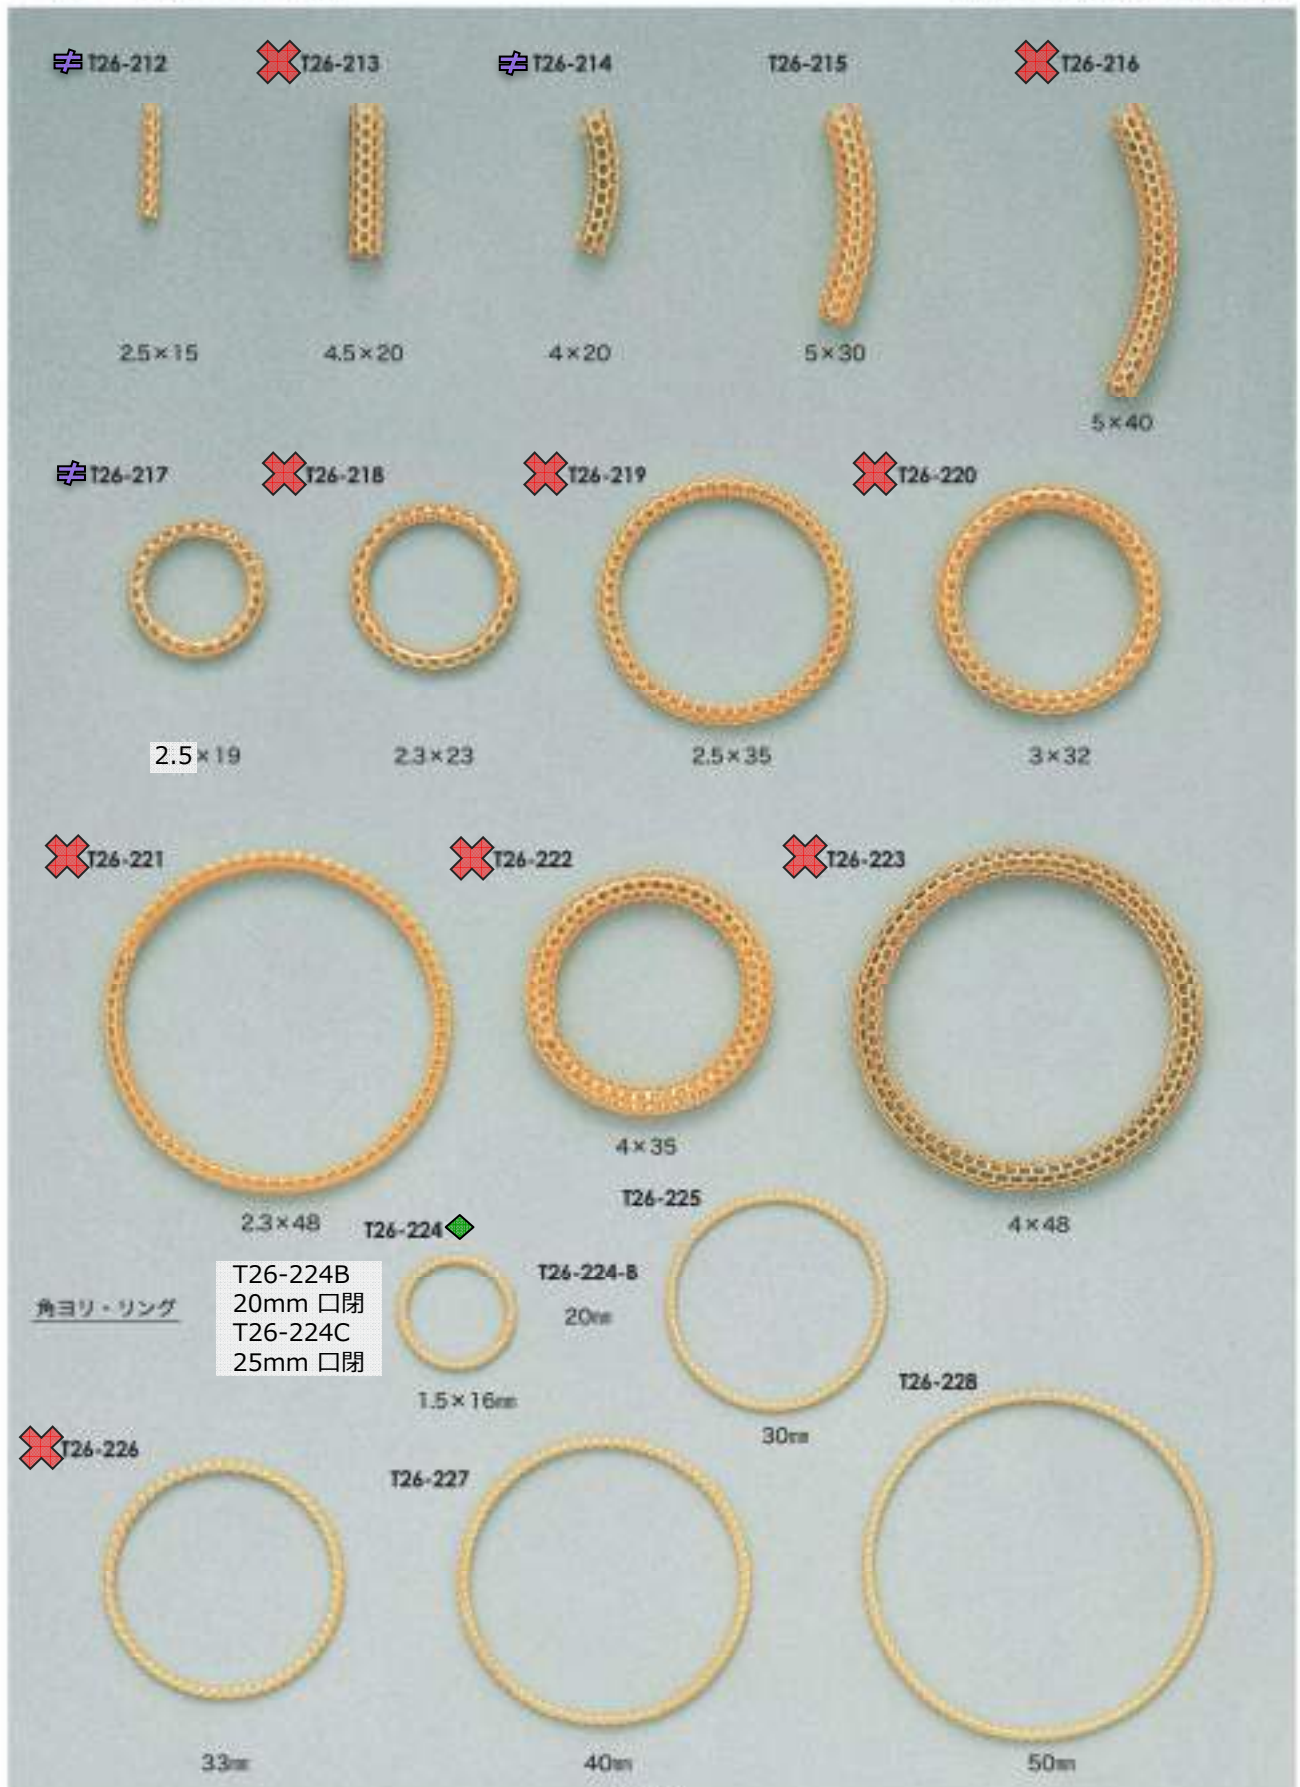

シャワー丸パイプ・R付

販売単位: 記載なし⇒ 個・セット P⇒ペア g⇒グラム m⇒メートル 本⇒本数

- X : 廃番・入荷未定
- ★ : 人気・オススメ
- P : 在庫無くなり次第、仕様・取扱い変更予定
- Ⓜ : 商品メモご確認ください
- ▲ : 受注発注
- ☆ : メッキ付有
- : 類似品、代替品 当ページ外に有
- ✉ : お問い合わせください