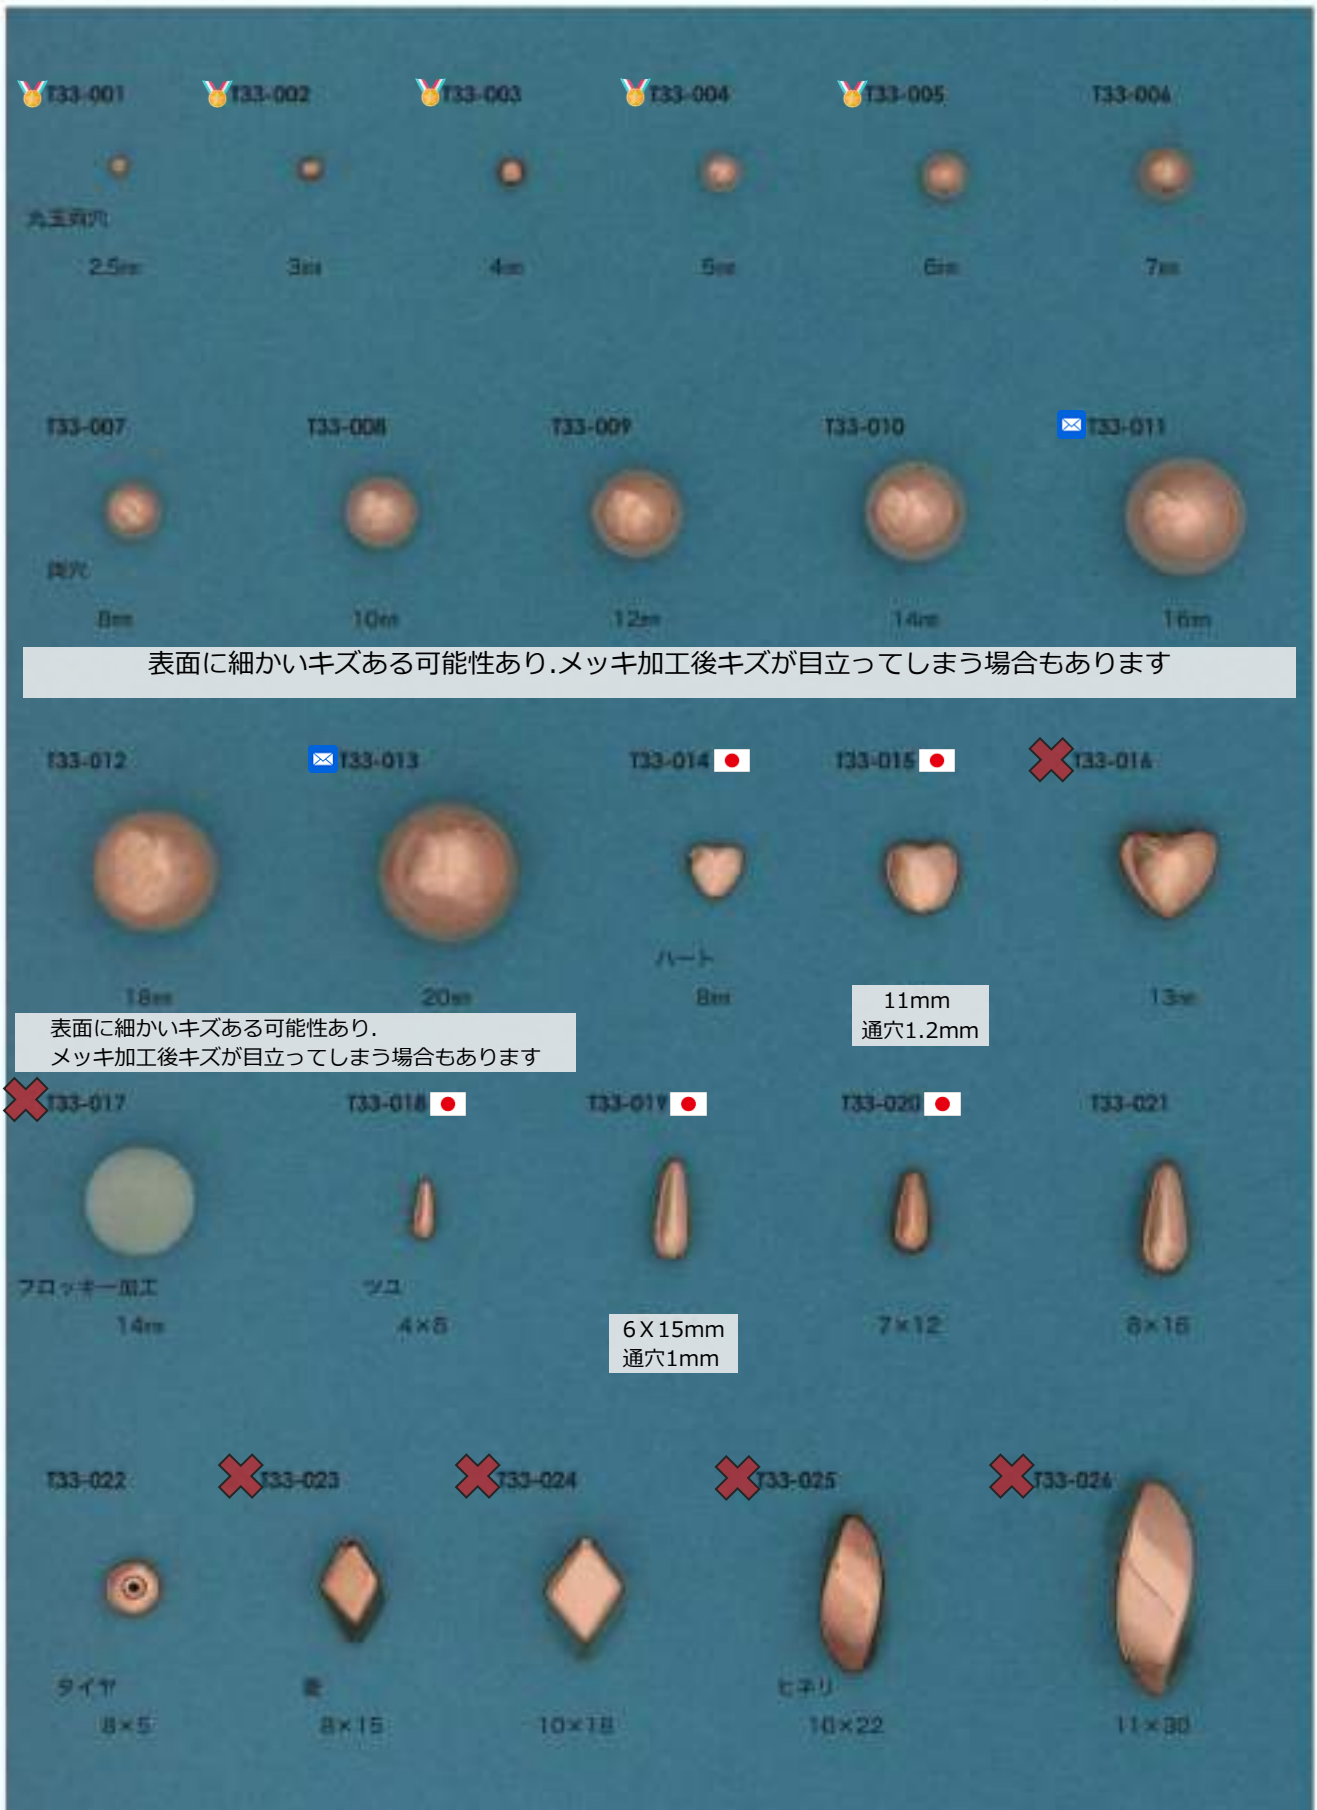

両穴・ツユ・ヒネリ

表面に細かいキズある可能性あり.メッキ加工後キズが目立ってしまう場合もあります

表面に細かいキズある可能性あり.
メッキ加工後キズが目立ってしまう場合もあります

販売単位: 記載なし⇒ 個・セット P⇒ペア g⇒グラム m⇒メートル 本⇒本数

- ✖ : 廃番・入荷未定
- ★ : 人気・オススメ
- 📦 : 在庫無くなり次第、仕様・取扱い変更予定
- 📄 : 商品メモご確認ください
- ▲ : 受注発注
- ☆ : メッキ付有
- : 類似品、代替品 当ページ外に有
- 📧 : お問い合わせください