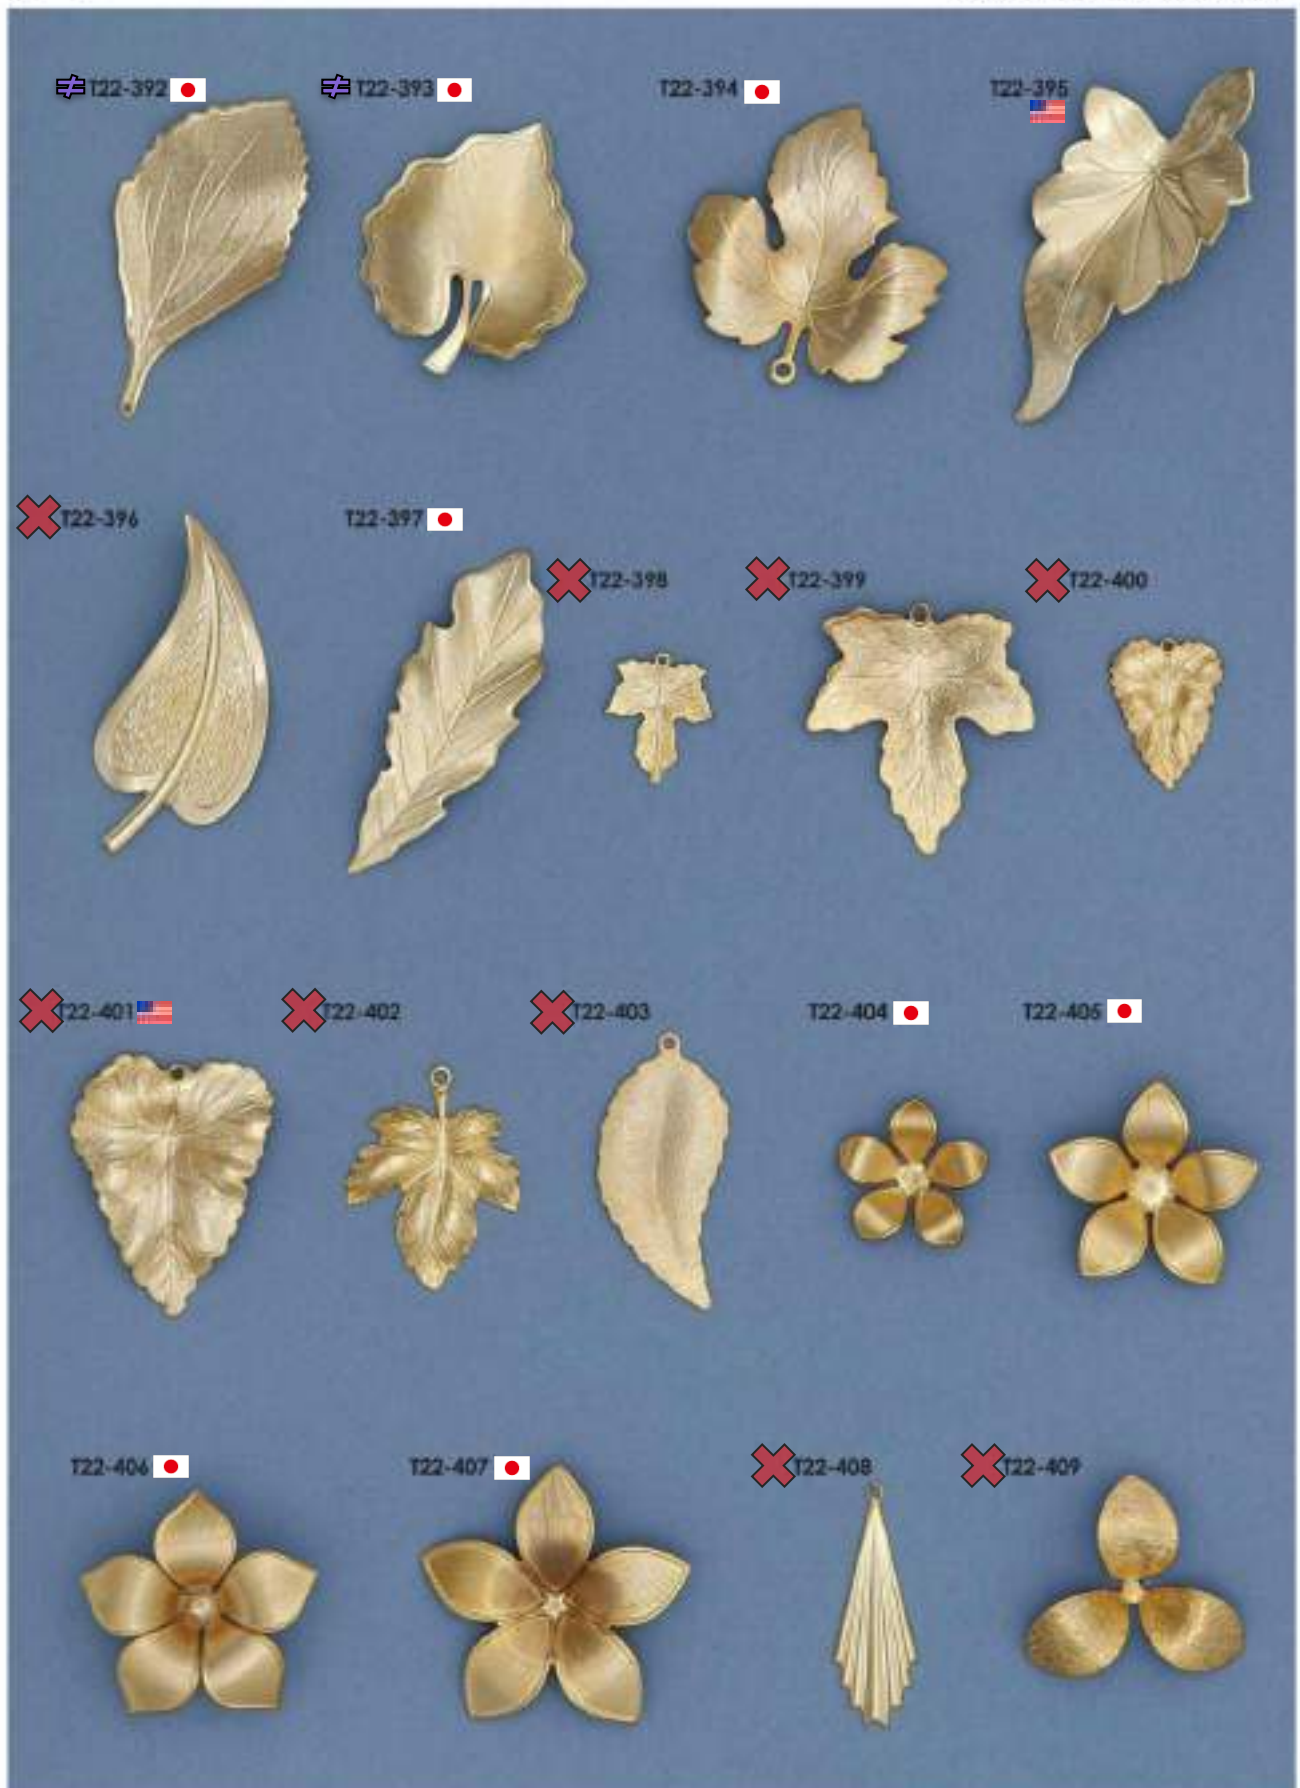

リーフ

124

販売単位: 記載なし⇒ 個・セット P⇒ペア g⇒グラム m⇒メートル 本⇒本数

✕ : 廃番・入荷未定
▲ : 受注発注

👑 : 人気・オススメ
★ : メッキ付有

📦 : 在庫無くなり次第、仕様・取扱い変更予定
◆ : 類似品、代替品 当ページ外に有

📄 : 商品メモご確認ください
✉ : お問い合わせください

リーフ