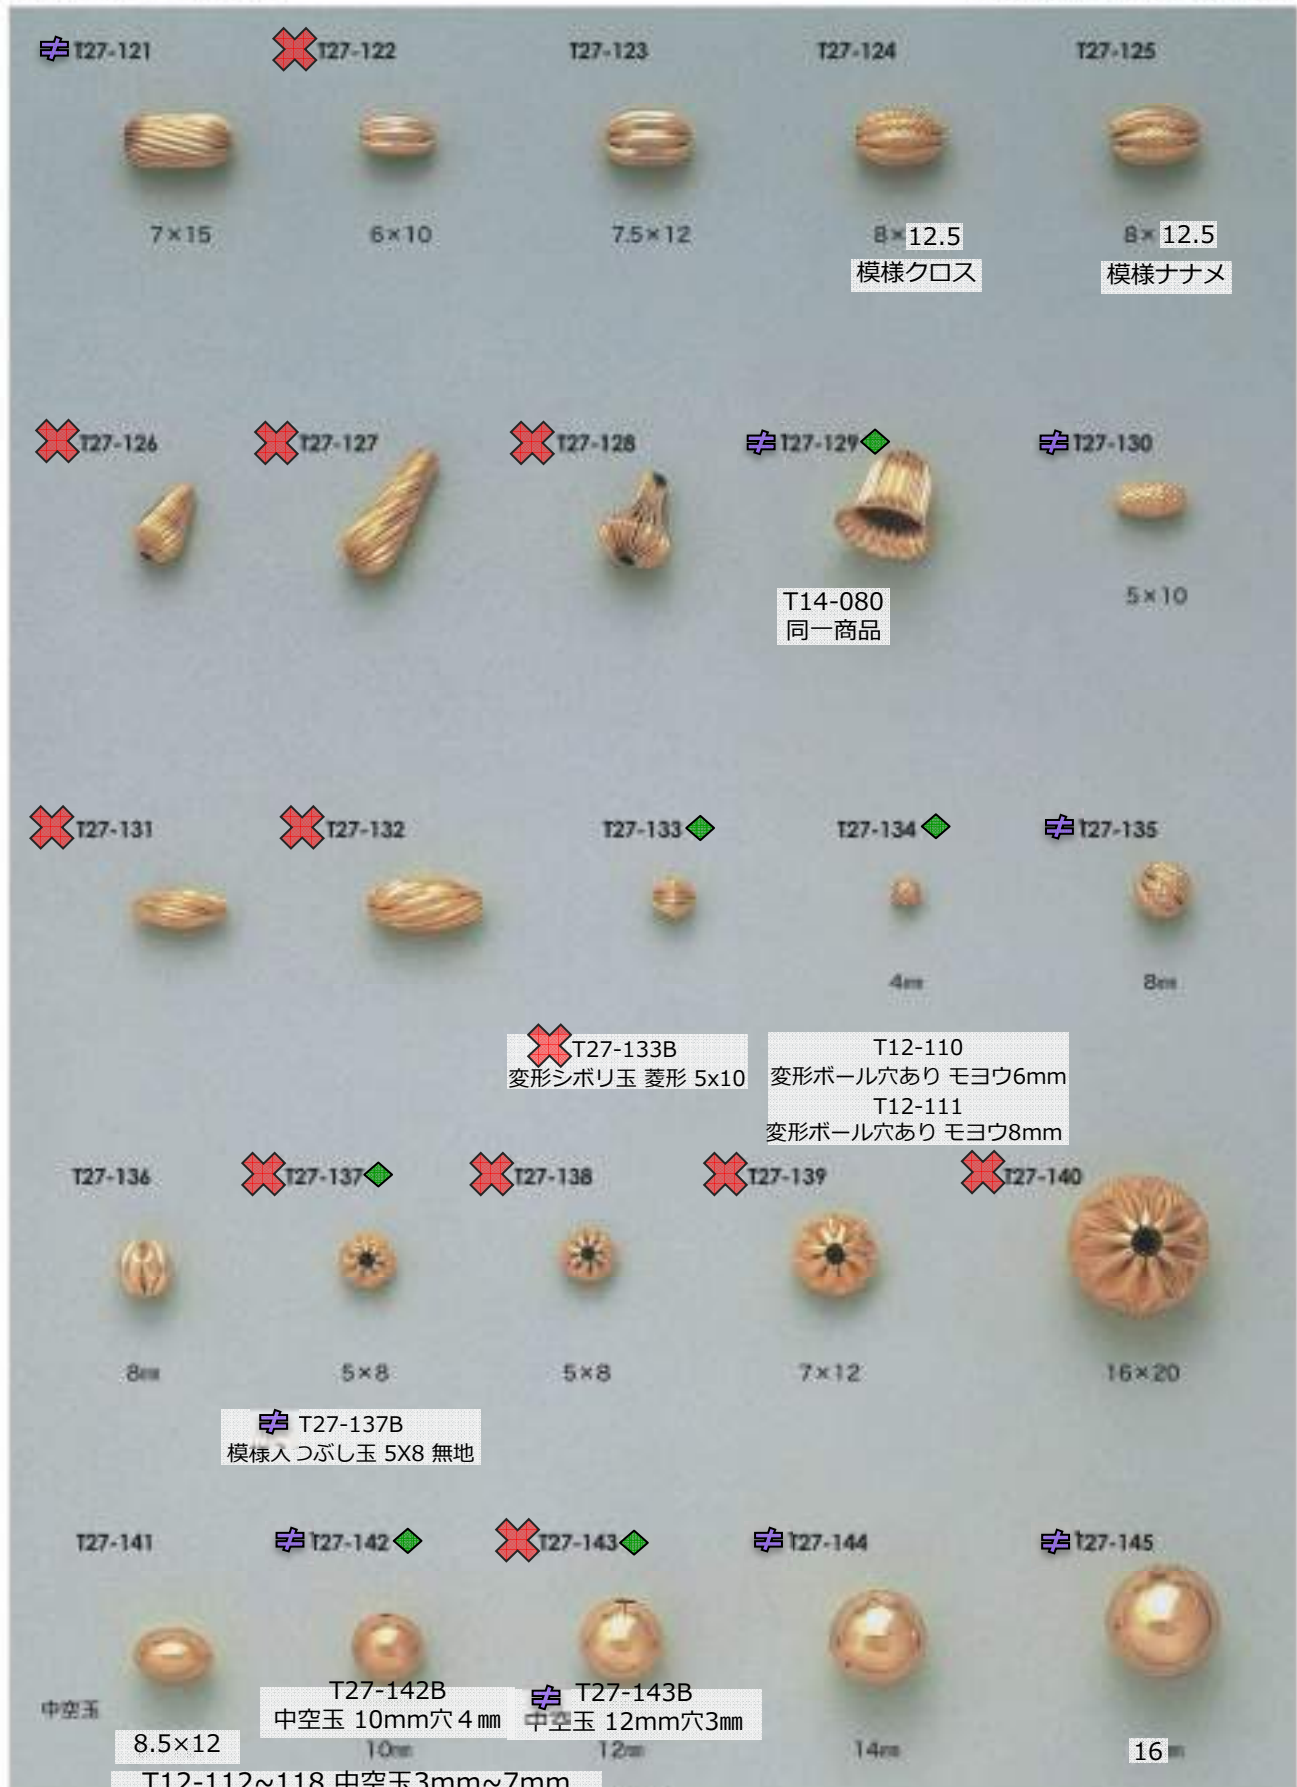

無地丸玉・シボリ玉

T12-112~118 中空玉3mm~7mm
T12-131~133 中空玉3.5mm~8mm

販売単位: 記載なし⇒ 個・セット P⇒ペア g⇒グラム m⇒メートル 本⇒本数

✕: 廃番・入荷未定

★: 人気・オススメ

🔗: 在庫無くなり次第、仕様・取扱い変更予定

📄: 商品メモご確認ください

▲: 受注発注

☆: メッキ付有

◆: 類似品、代替品 当ページ外に有

✉: お問い合わせください