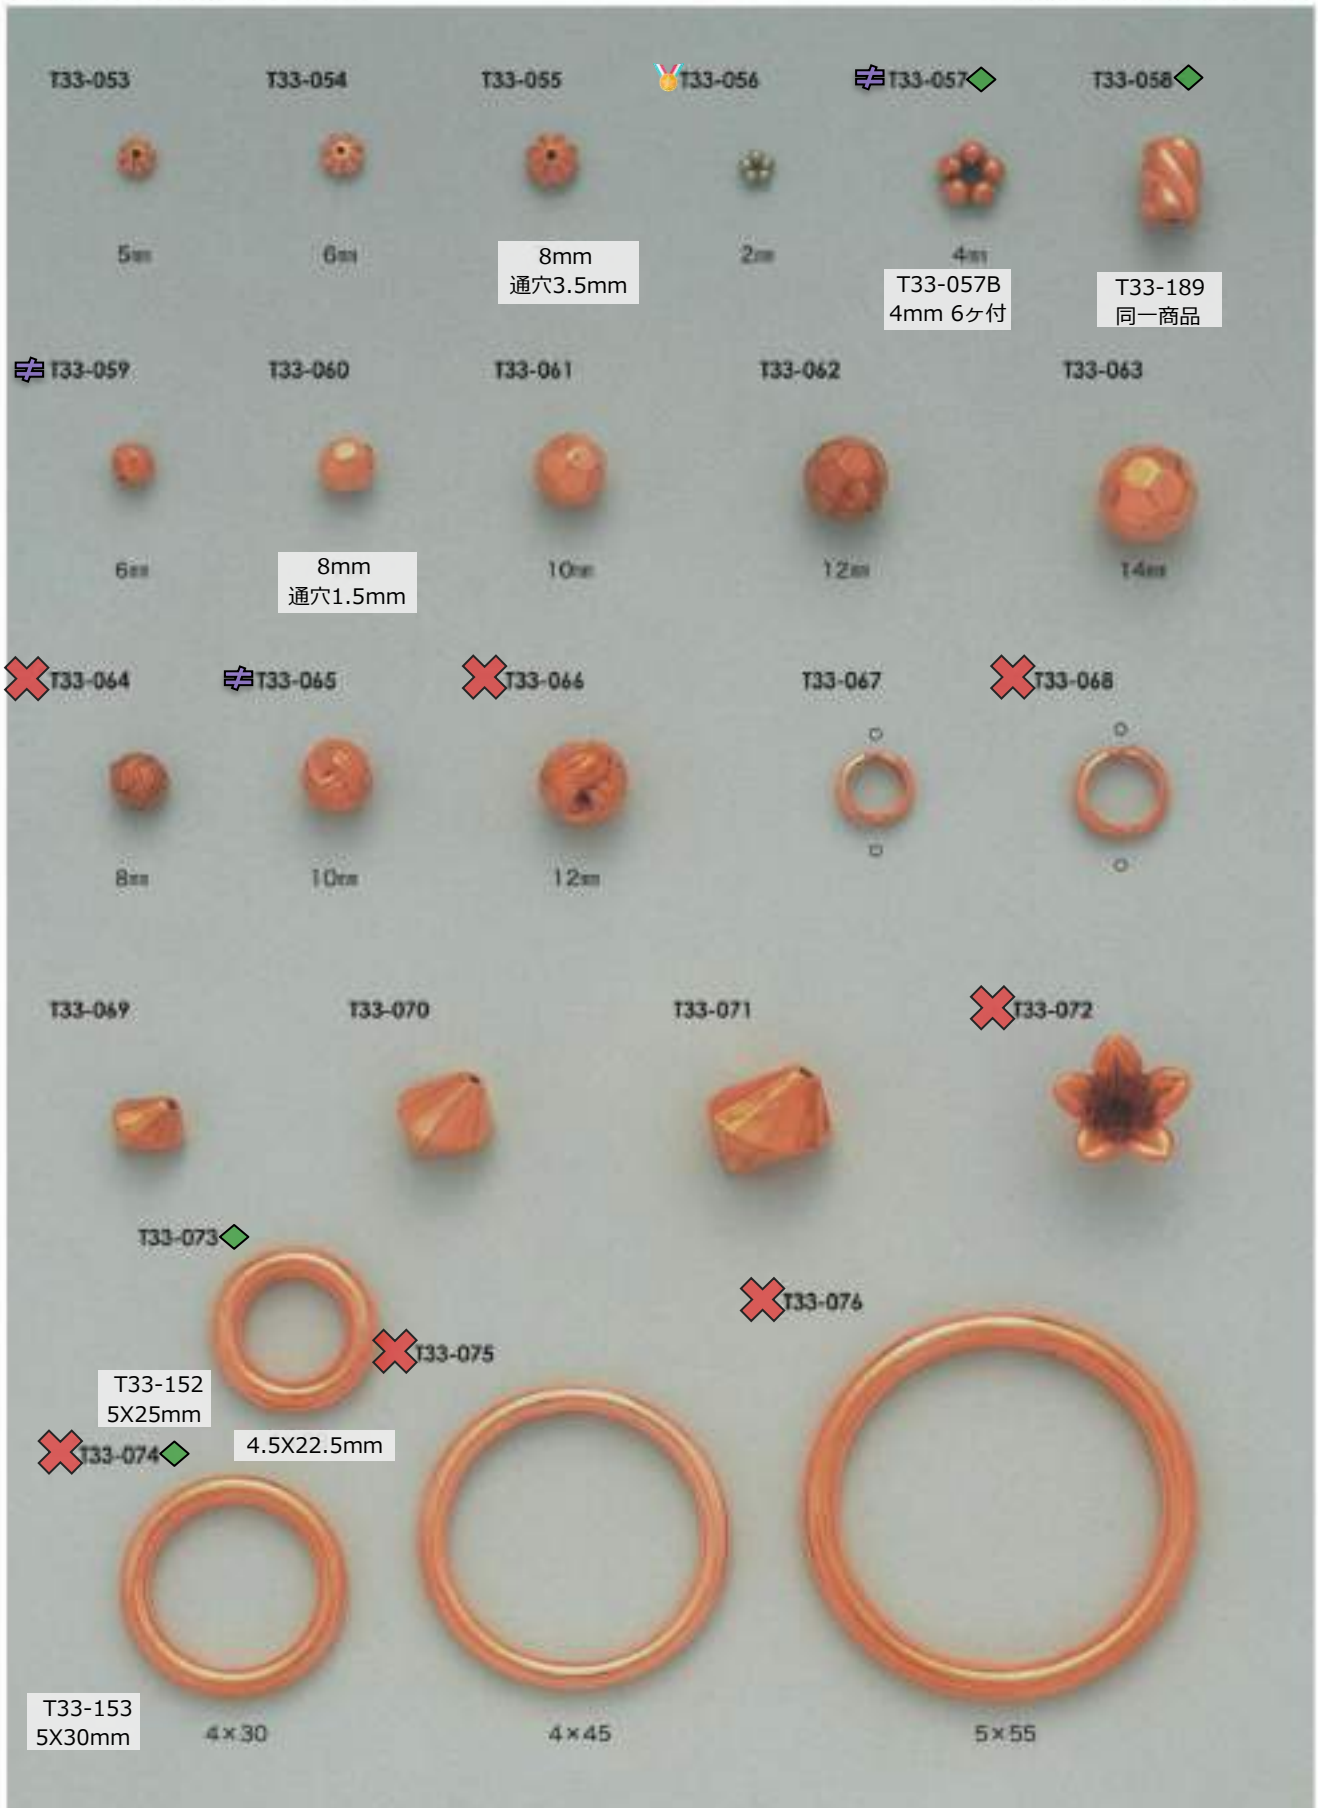

タワラ・ハート・メロン

販売単位: 記載なし⇒ 個・セット P⇒ペア g⇒グラム m⇒メートル 本⇒本数

✕ : 廃番・入荷未定
▲ : 受注発注

★ : メッキ付有
☆ : 人気・オススメ

≠ : 在庫無くなり次第、仕様・取扱い変更予定
◇ : 類似品、代替品 当ページ外に有

📄 : 商品メモご確認ください
📧 : お問い合わせください

銅玉・花・面取り丸・リング

販売単位: 記載なし⇒ 個・セット P⇒ペア g⇒グラム m⇒メートル 本⇒本数