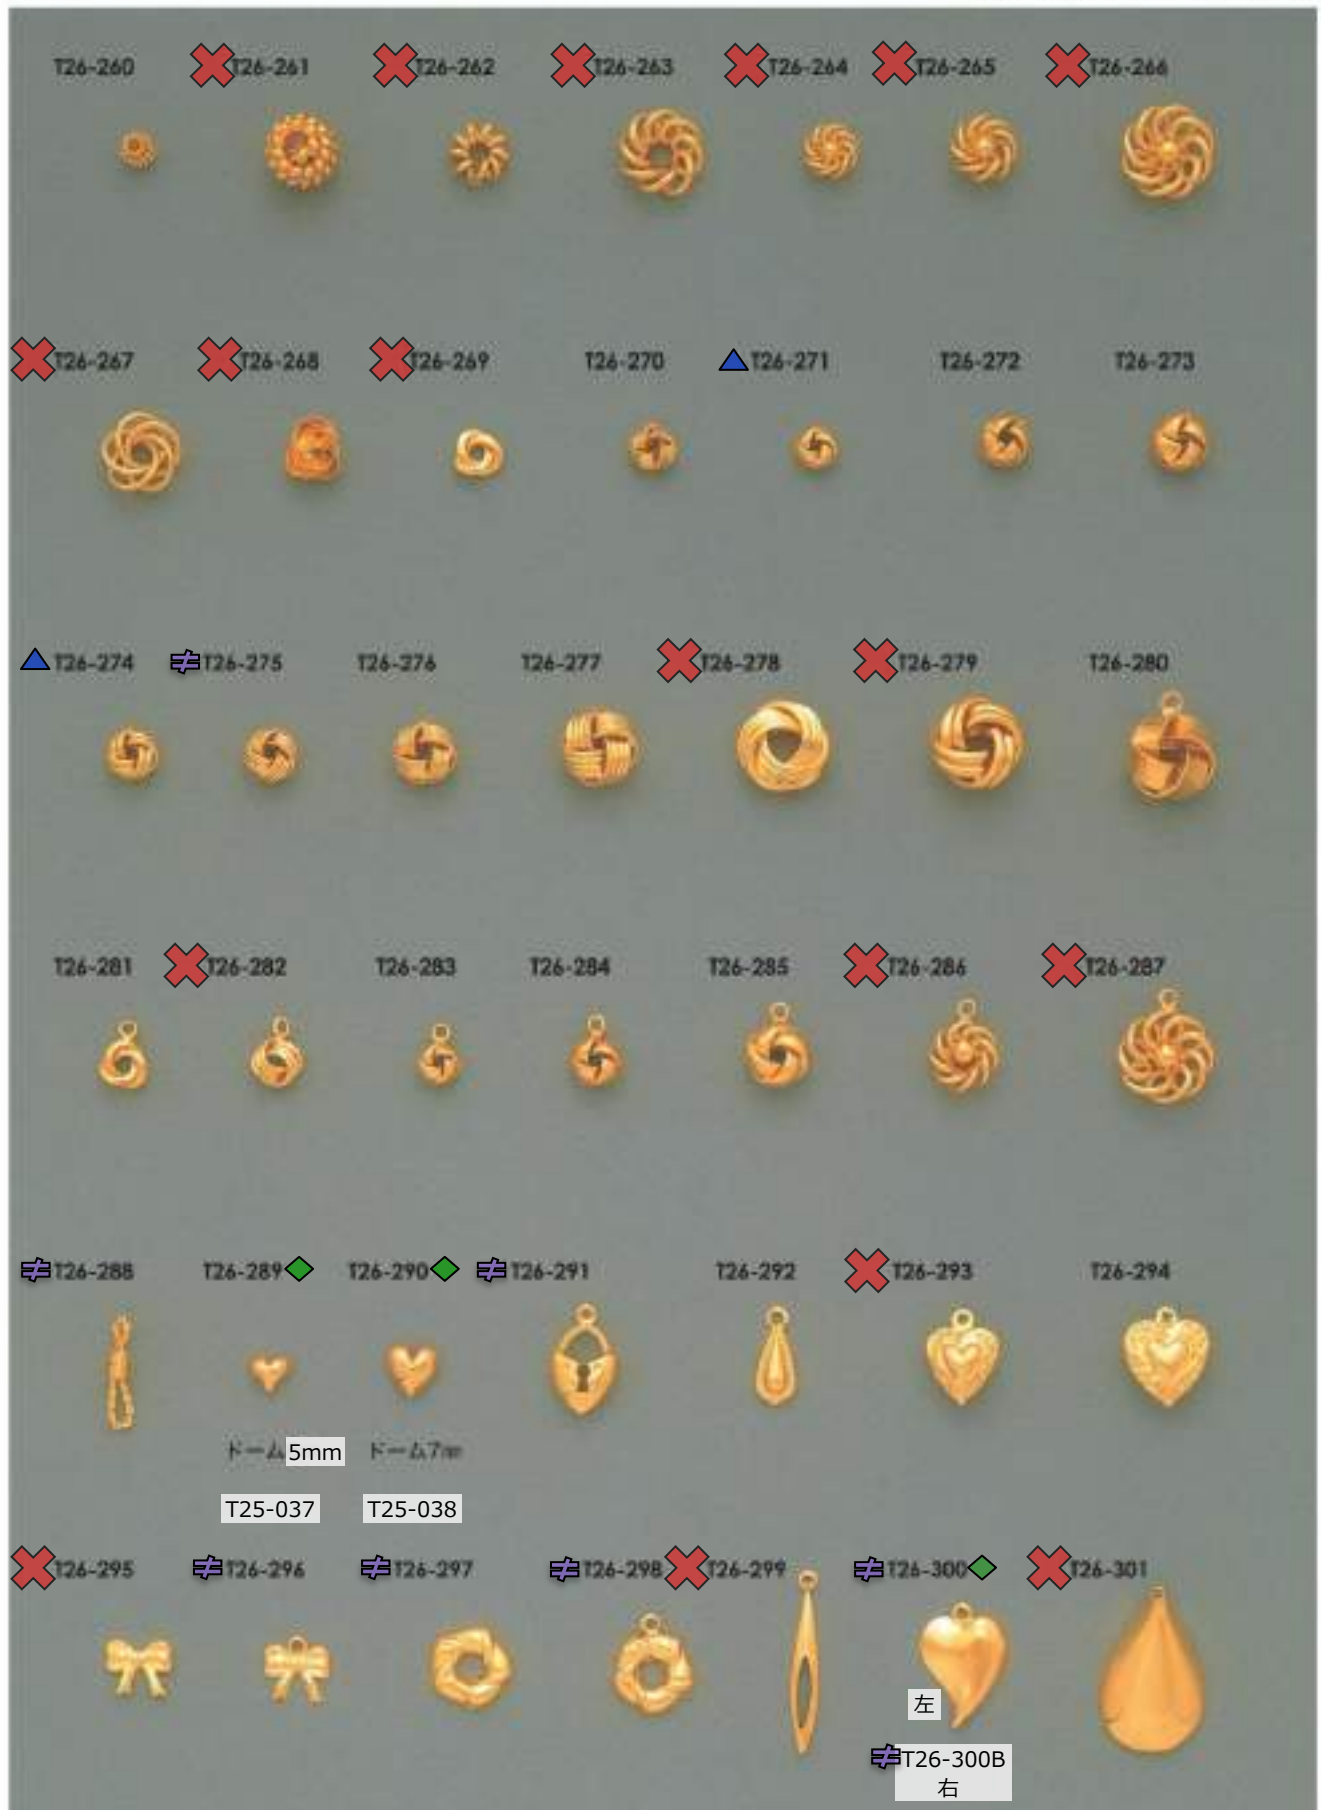

線加工物

166

販売単位: 記載なし⇒ 個・セット P⇒ペア g⇒グラム m⇒メートル 本⇒本数

- ✕ : 廃番・入荷未定
- ▲ : 受注発注
- ★ : 人気・オススメ
- ☆ : メッキ付有
- 📦 : 在庫無くなり次第、仕様・取扱い変更予定
- : 類似品、代替品 当ページ外に有

- 📄 : 商品メモご確認ください
- ✉ : お問い合わせください

左

T26-300B
右