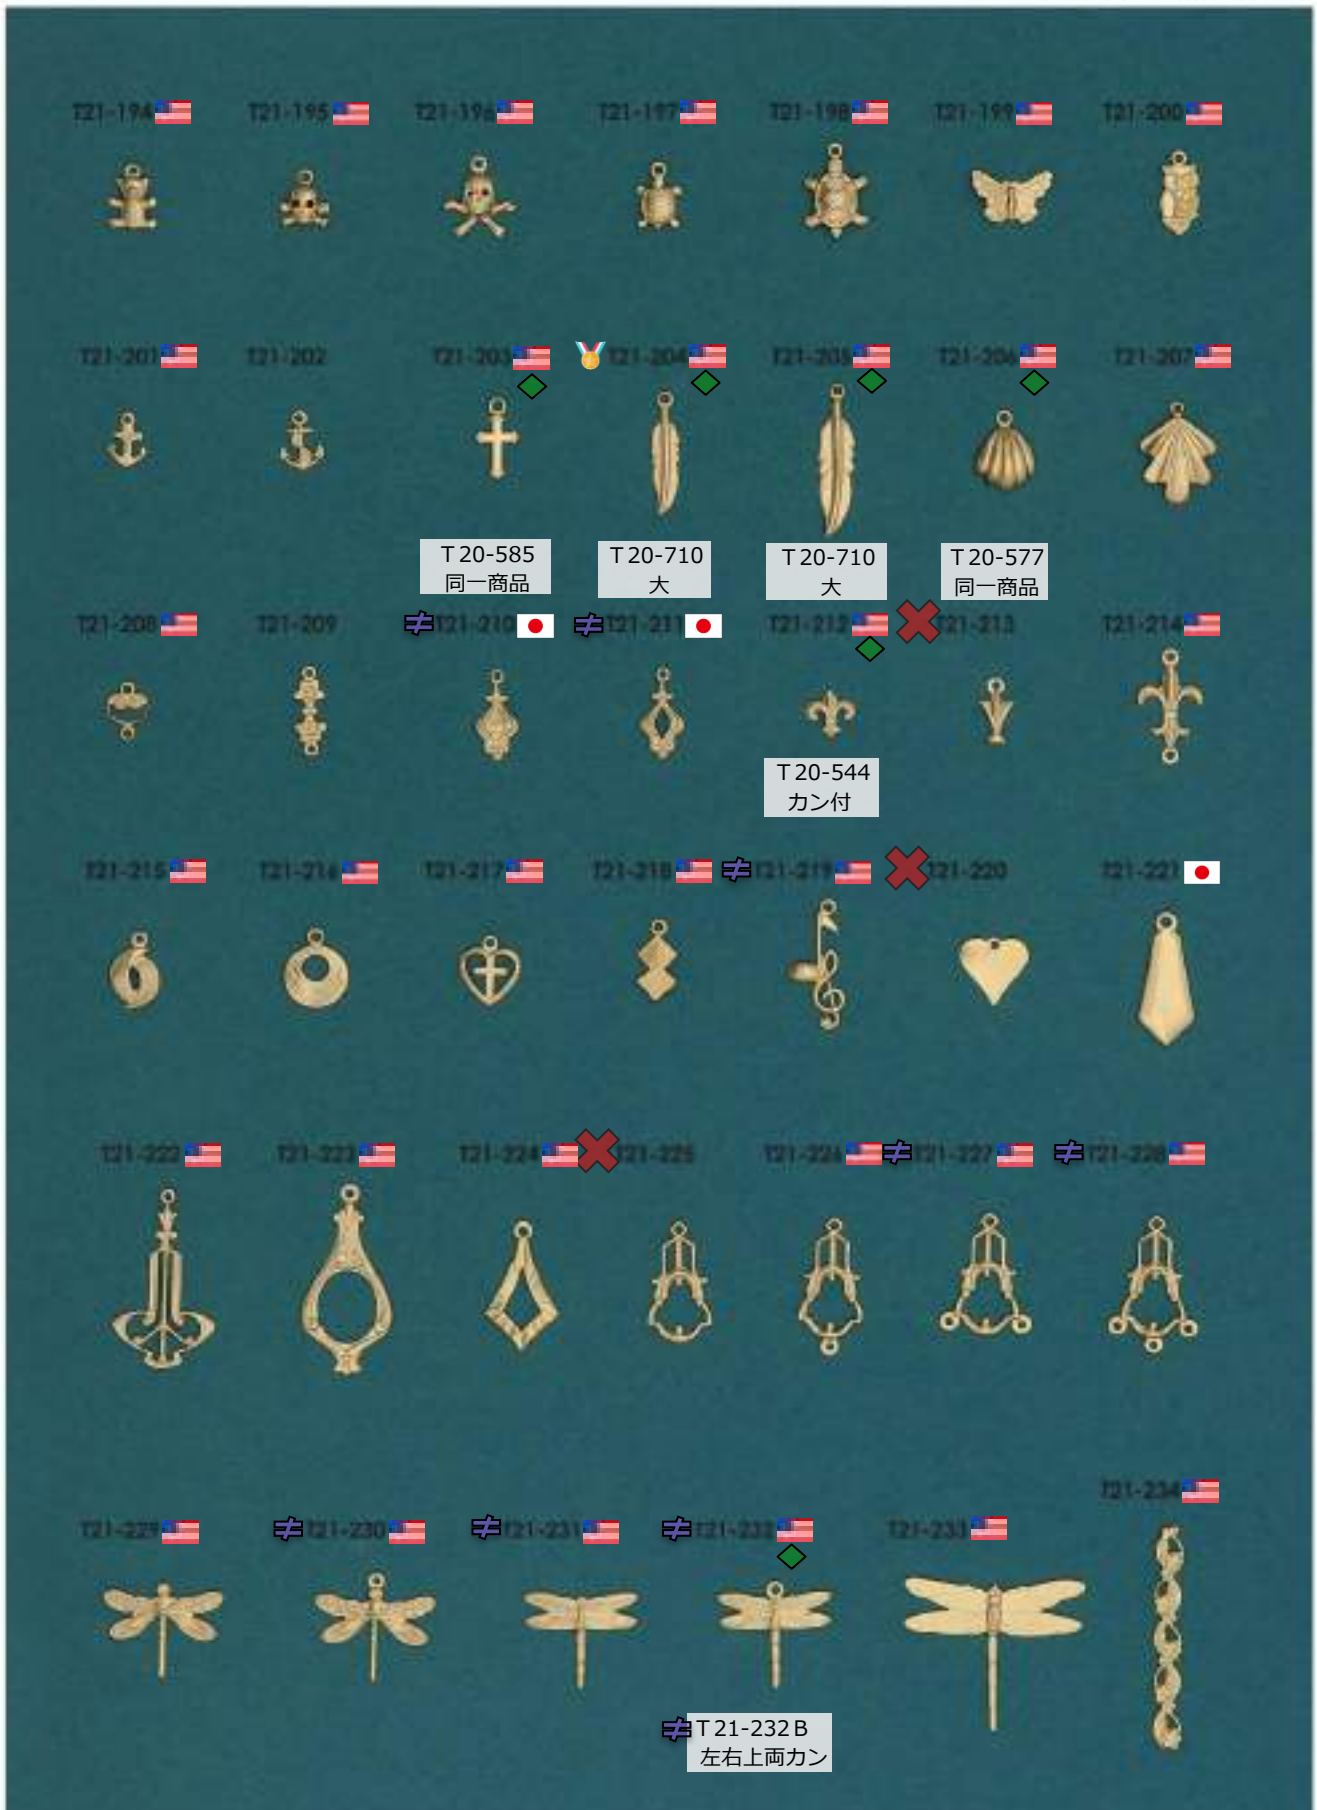

パーツ

販売単位: 記載なし⇒ 個・セット P⇒ペア g⇒グラム m⇒メートル 本⇒本数

- ✕ : 廃番・入荷未定
- ★ : 人気・オススメ
- 📦 : 在庫無くなり次第、仕様・取扱い変更予定
- ▲ : 受注発注
- ☆ : メッキ付有
- : 類似品、代替品 当ページ外に有

- 📄 : 商品メモご確認ください
- ✉ : お問い合わせください