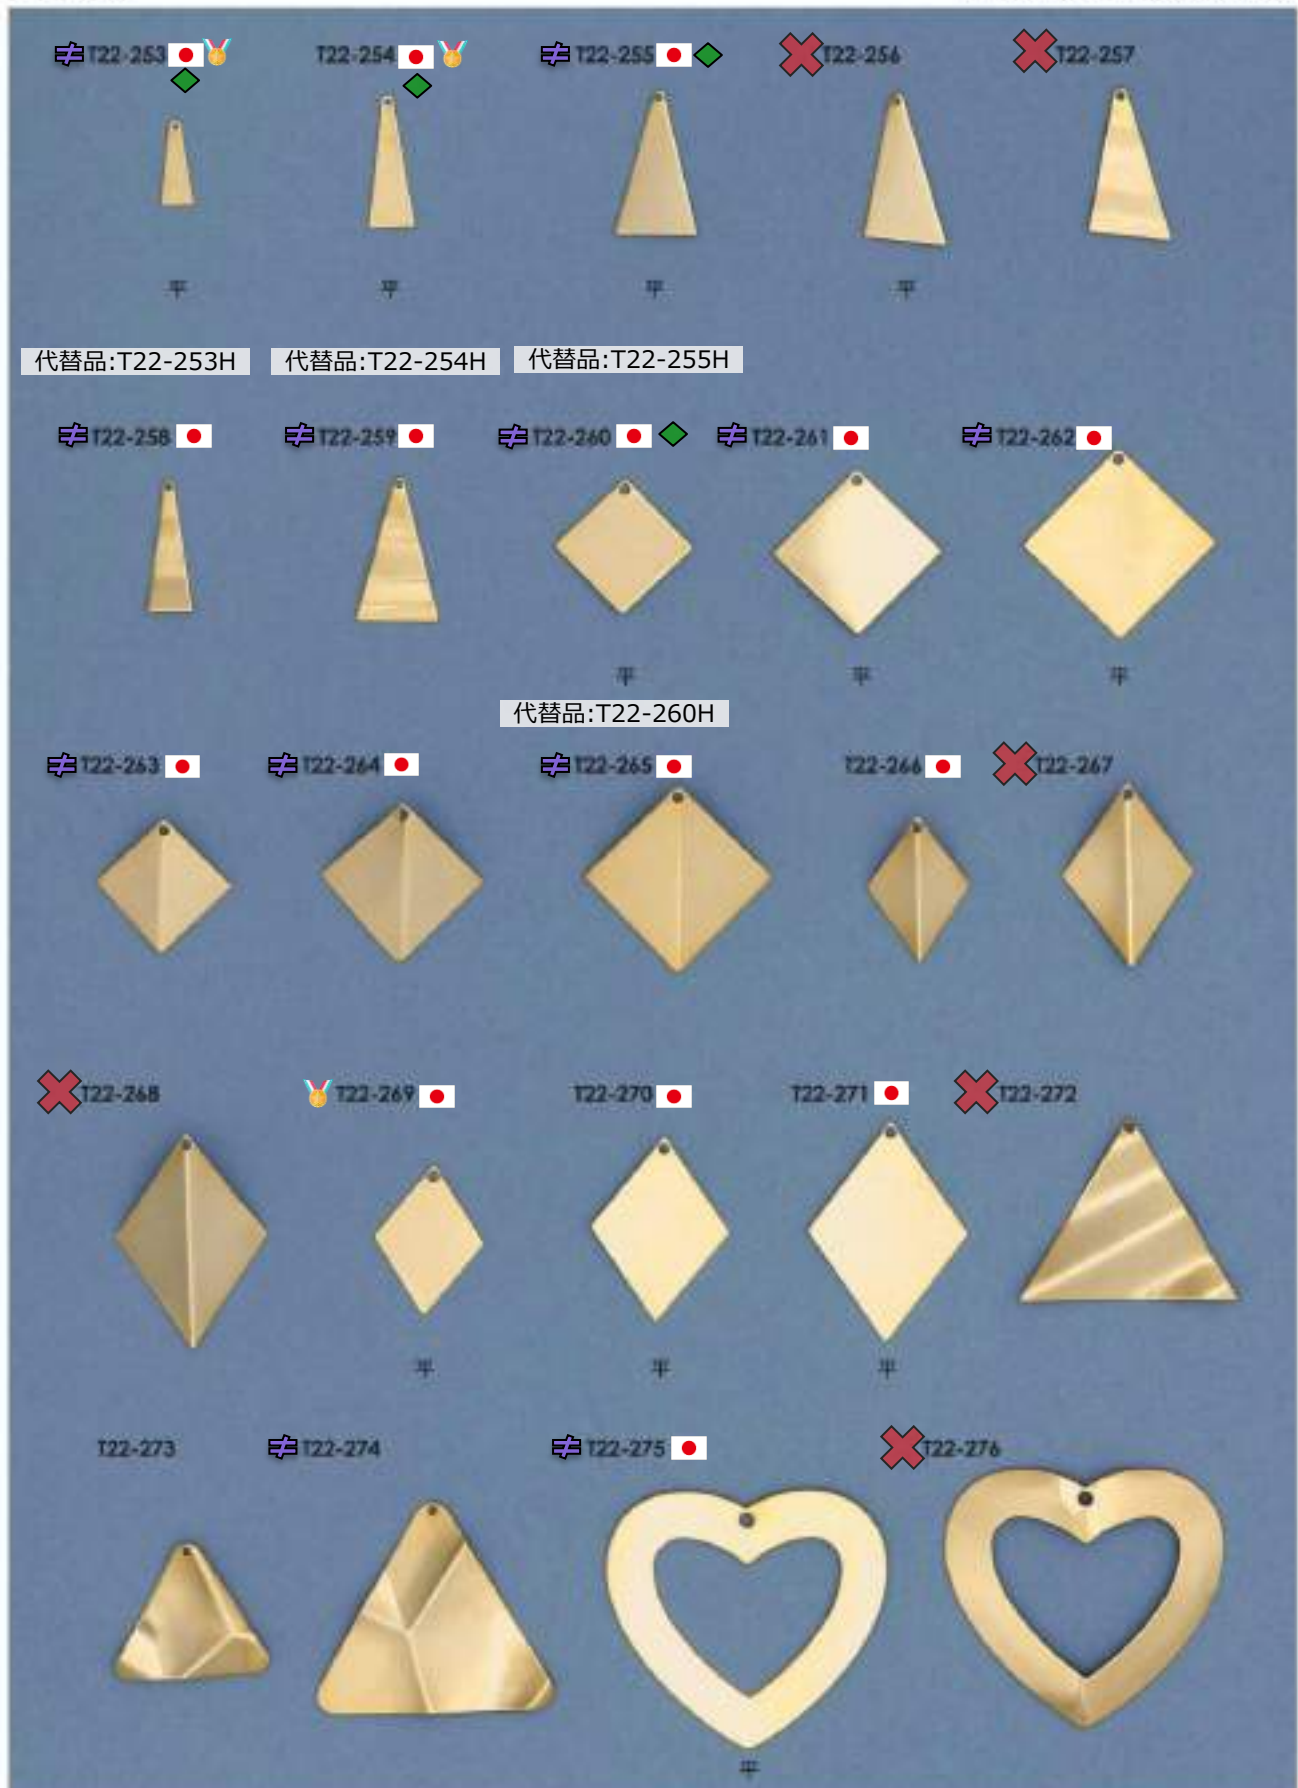

抜曲げ板

代替品:T22-253H

代替品:T22-254H

代替品:T22-255H

代替品:T22-260H

販売単位: 記載なし⇒ 個・セット P⇒ペア g⇒グラム m⇒メートル 本⇒本数

✕ : 廃番・入荷未定
▲ : 受注発注

★ : 人気・オススメ
☆ : メッキ付有

≠ : 在庫無くなり次第、仕様・取扱い変更予定
◇ : 類似品、代替品 当ページ外に有

📄 : 商品メモご確認ください
📧 : お問い合わせください