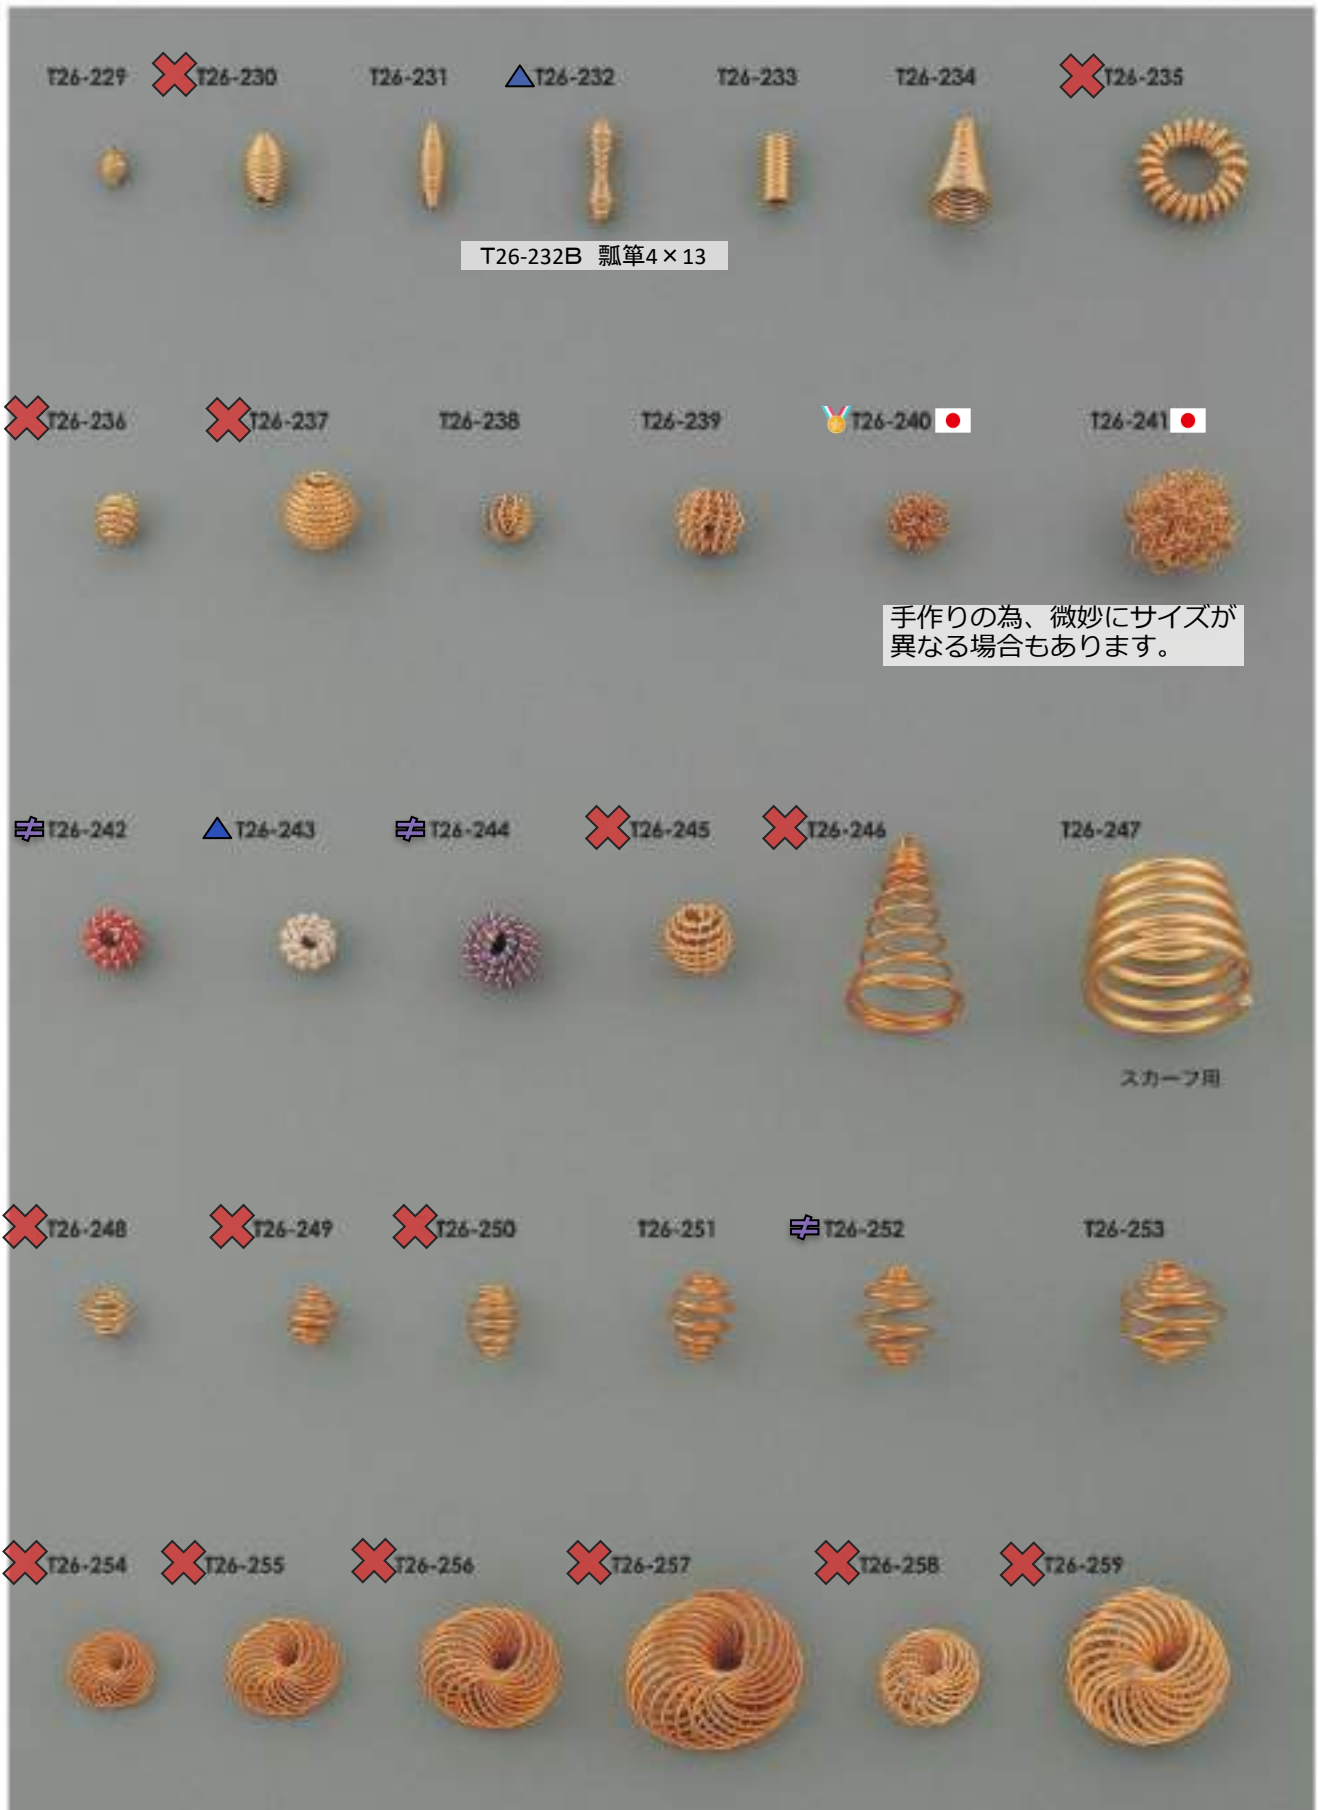

線加工物

T26-232B 瓢箪4×13

手作りの為、微妙にサイズが異なる場合もあります。

スカーフ用

販売単位: 記載なし⇒ 個・セット P⇒ペア g⇒グラム m⇒メートル 本⇒本数

- ✕ : 廃番・入荷未定
- ★ : 人気・オススメ
- 📦 : 在庫無くなり次第、仕様・取扱い変更予定
- 📄 : 商品メモご確認ください
- ▲ : 受注発注
- ☆ : メッキ付有
- ◆ : 類似品、代替品 当ページ外に有
- 📧 : お問い合わせください