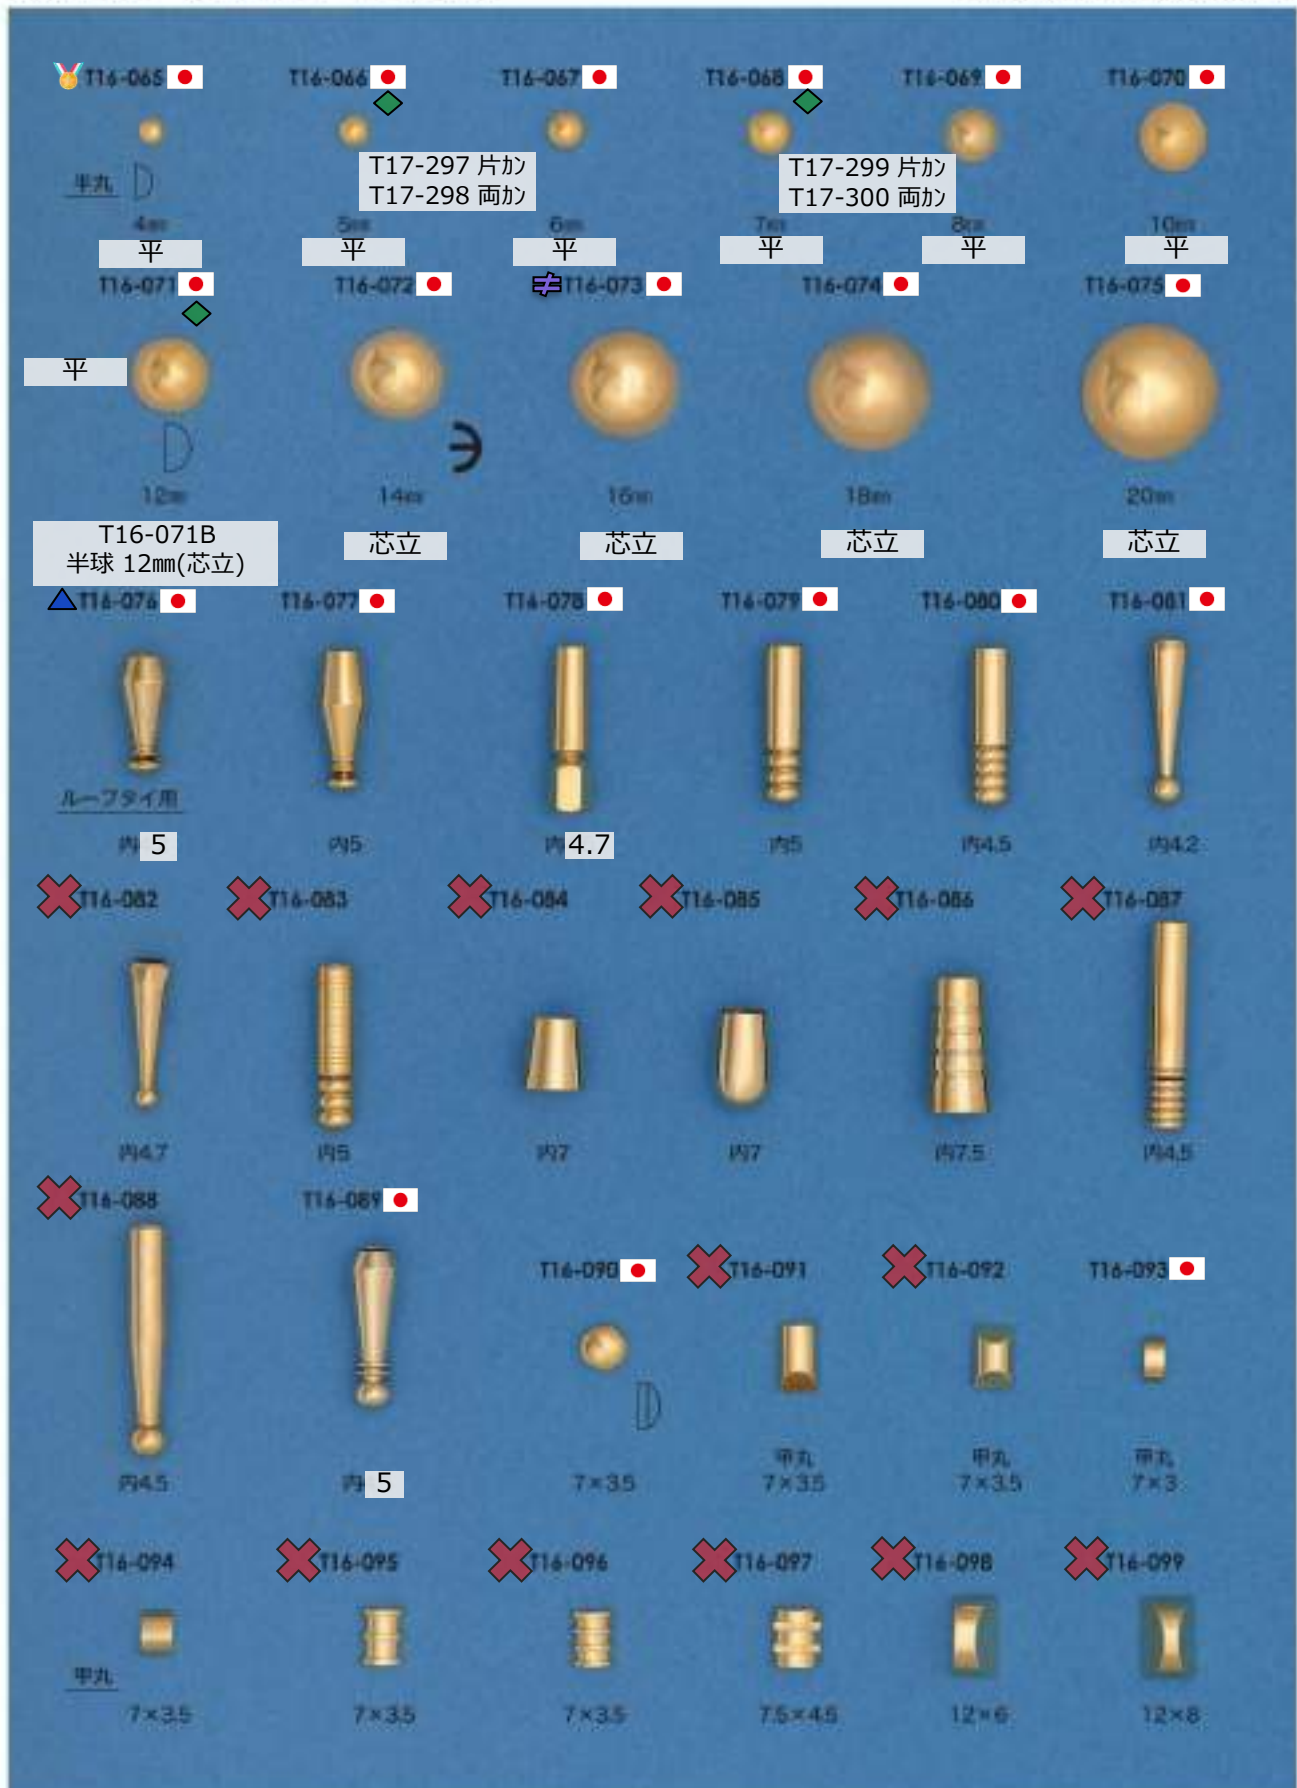

📄 : 商品メモご確認ください

△ : 受注発注

★ : メッキ付有

◇ : 類似品、代替品 当ページ外に有

📧 : お問い合わせください

半丸玉・ループタイ用ブラ・半甲丸

販売単位: 記載なし⇒ 個・セット P⇒ペア g⇒グラム m⇒メートル 本⇒本数

✕ : 廃番・入荷未定
▲ : 受注発注