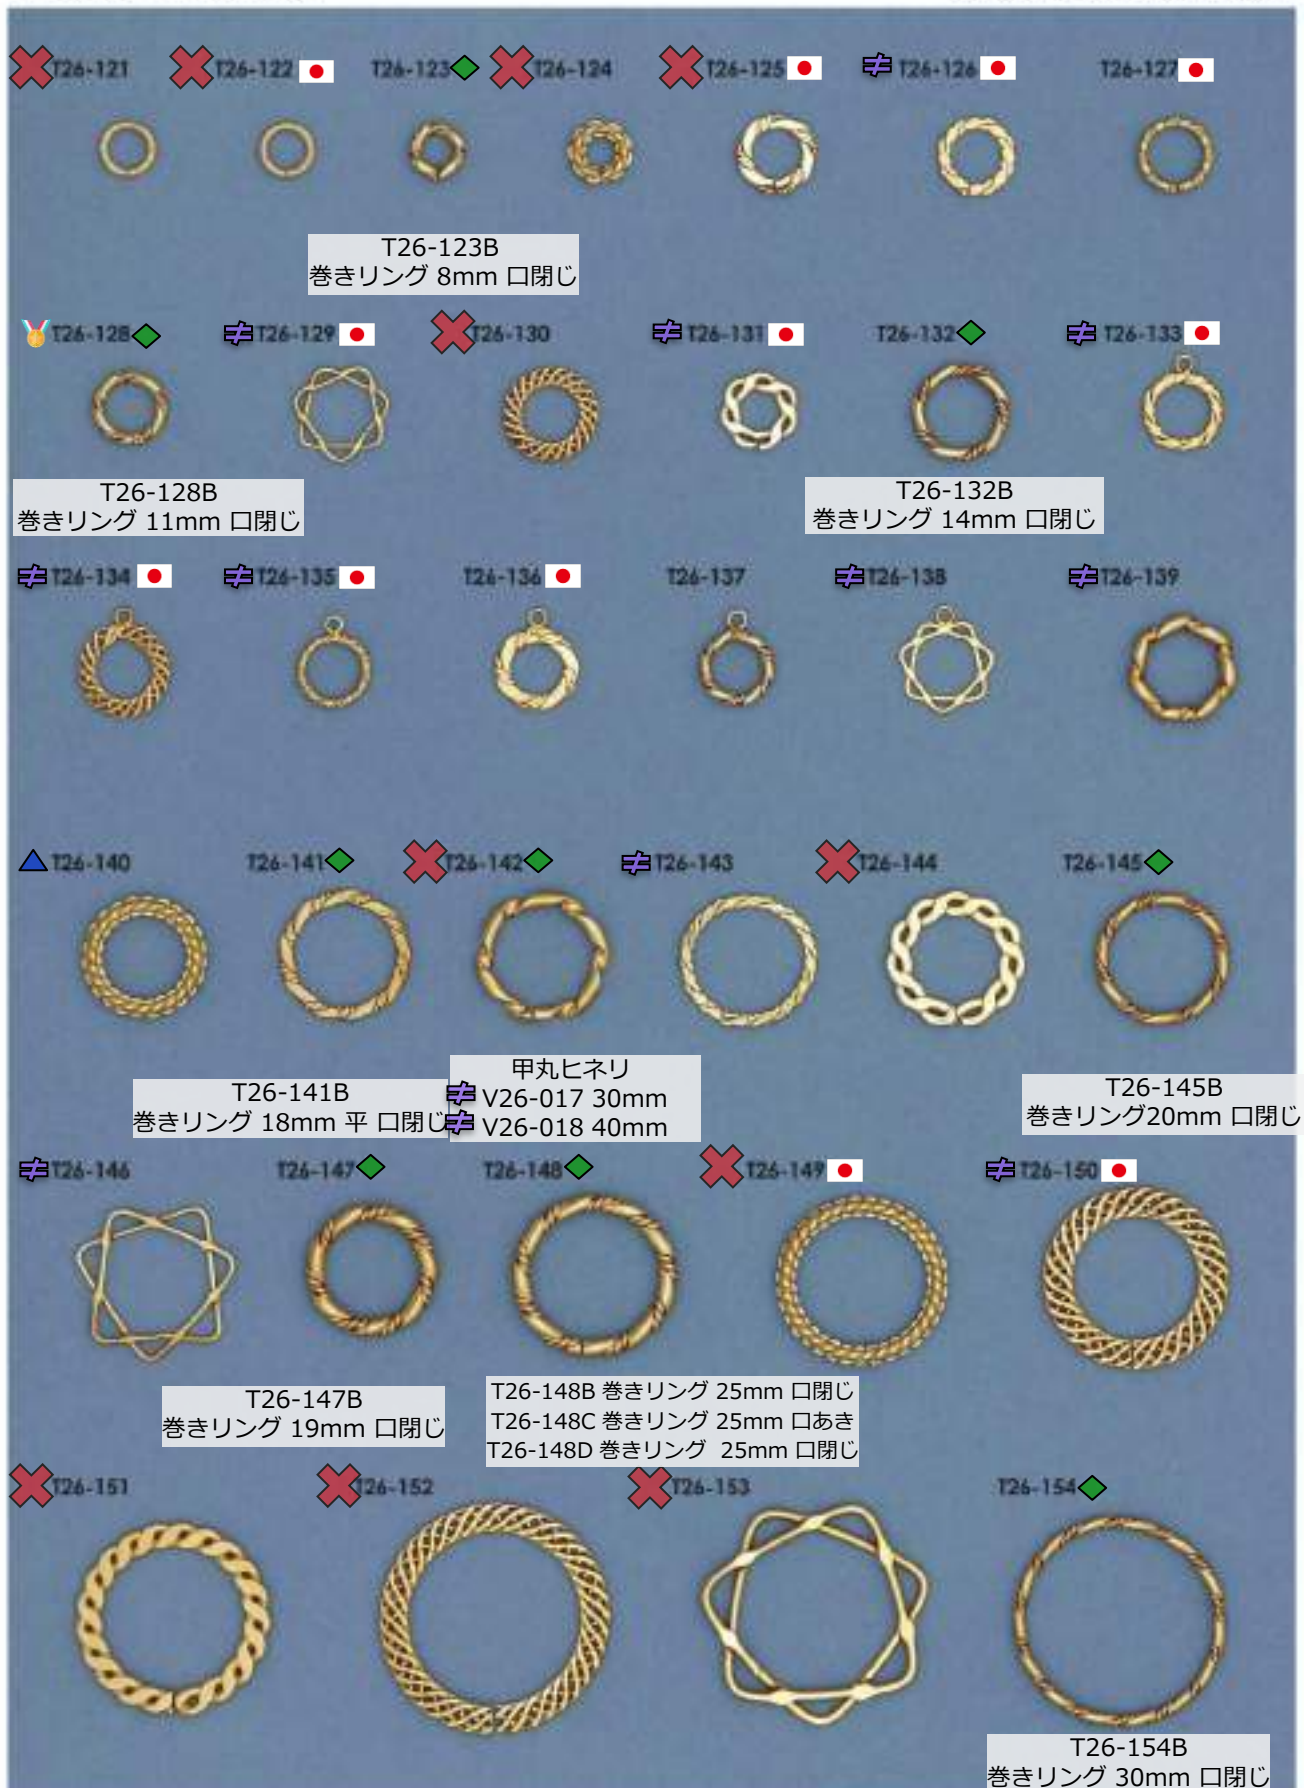

ヨリ線リング・加工物

※新商品カタログ2-10にも掲載有

160

販売単位: 記載なし⇒ 個・セット P⇒ペア g⇒グラム m⇒メートル 本⇒本数

✕ : 廃番・入荷未定
▲ : 受注発注

★ : 人気・オススメ
☆ : メッキ付有

🔗 : 在庫無くなり次第、仕様・取扱い変更予定
◆ : 類似品、代替品 当ページ外に有

📄 : 商品メモご確認ください
📧 : お問い合わせください